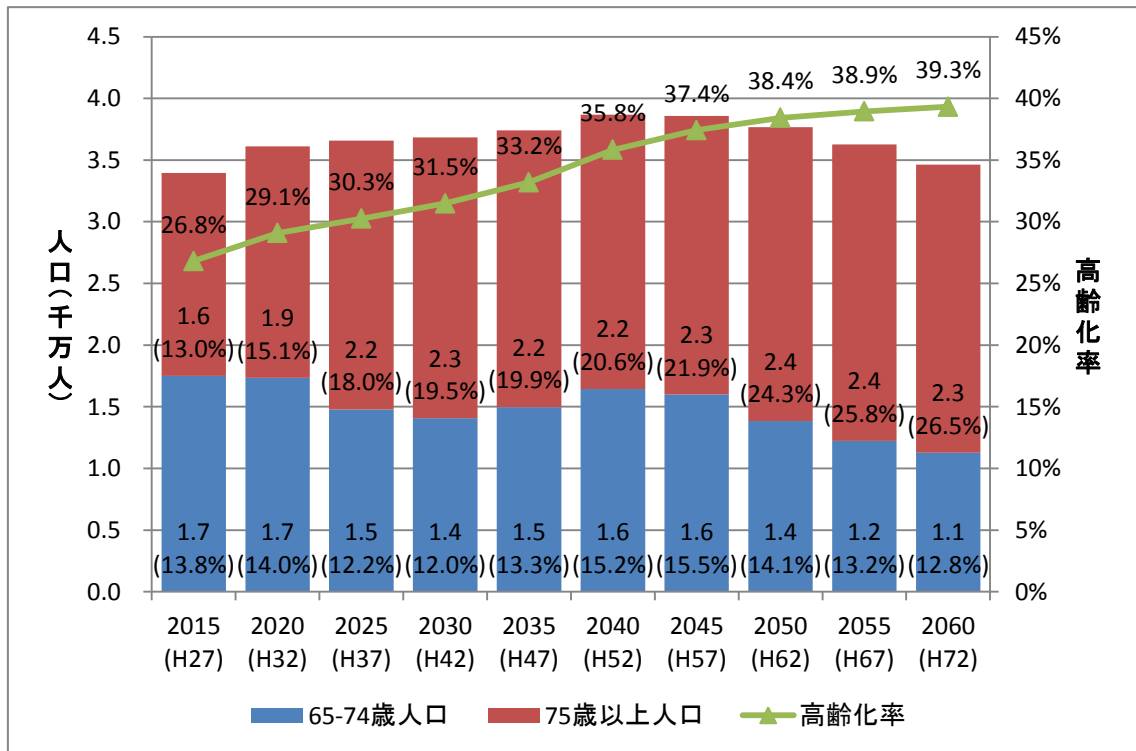

年齢 3 区分別人口の将来推計（全国）

高齢者人口と高齢化率の将来推計（全国）

# 全国の将来人口推計

## 人口ピラミッド (全国)

(2015(平成27)年、2025(平成37)年、2040(平成52)年、2060(平成72)年)