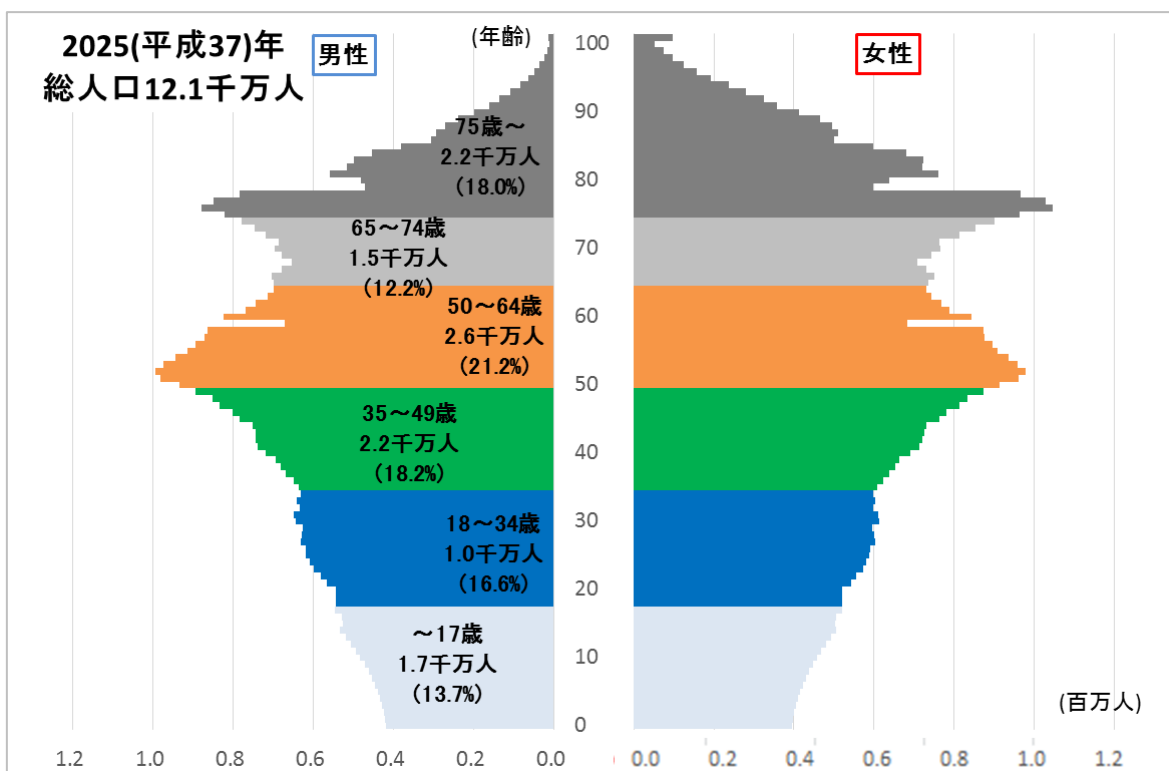

年齢 3 区分別人口の将来推計（全国）

高齢者人口と高齢化率の将来推計（全国）

# 全国の将来人口推計

## 人口ピラミッド (全国)

(2015(平成27)年、2025(平成37)年、2040(平成52)年、2060(平成72)年)