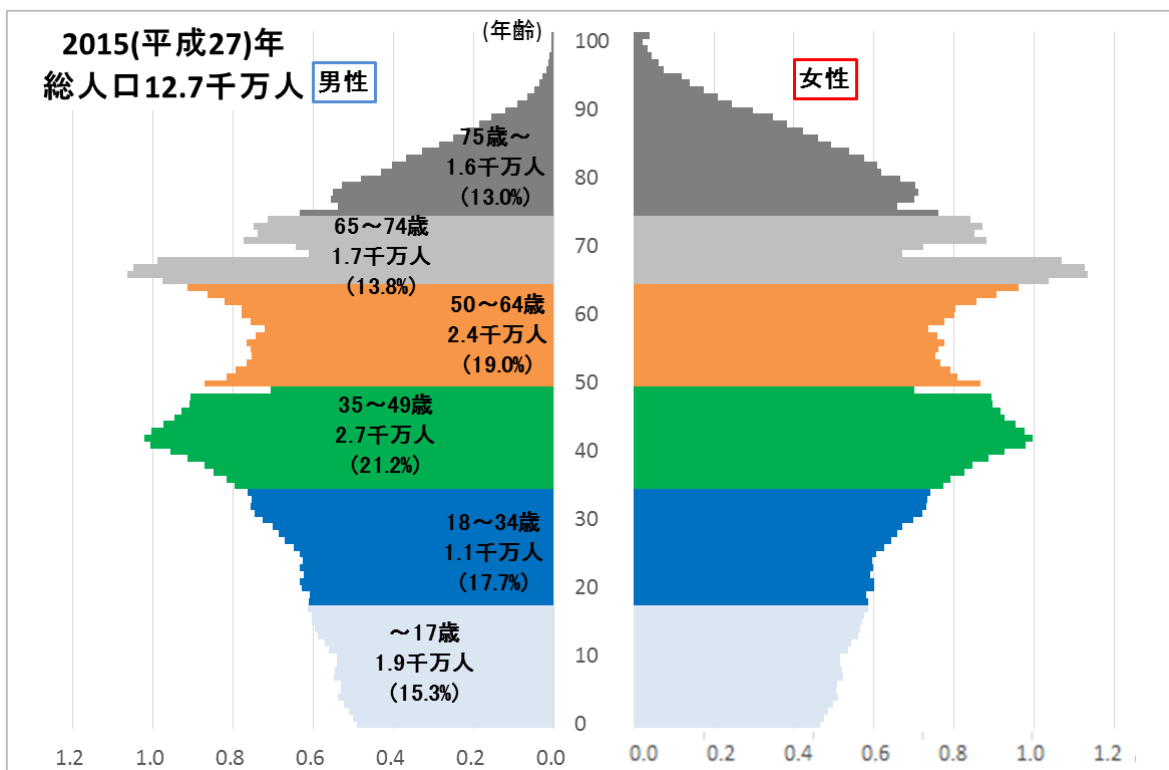

年齢 3 区分別人口の将来推計（全国）

高齢者人口と高齢化率の将来推計（全国）

# 全国の将来人口推計

## 人口ピラミッド (全国)

(2015(平成27)年、2025(平成37)年、2040(平成52)年、2060(平成72)年)