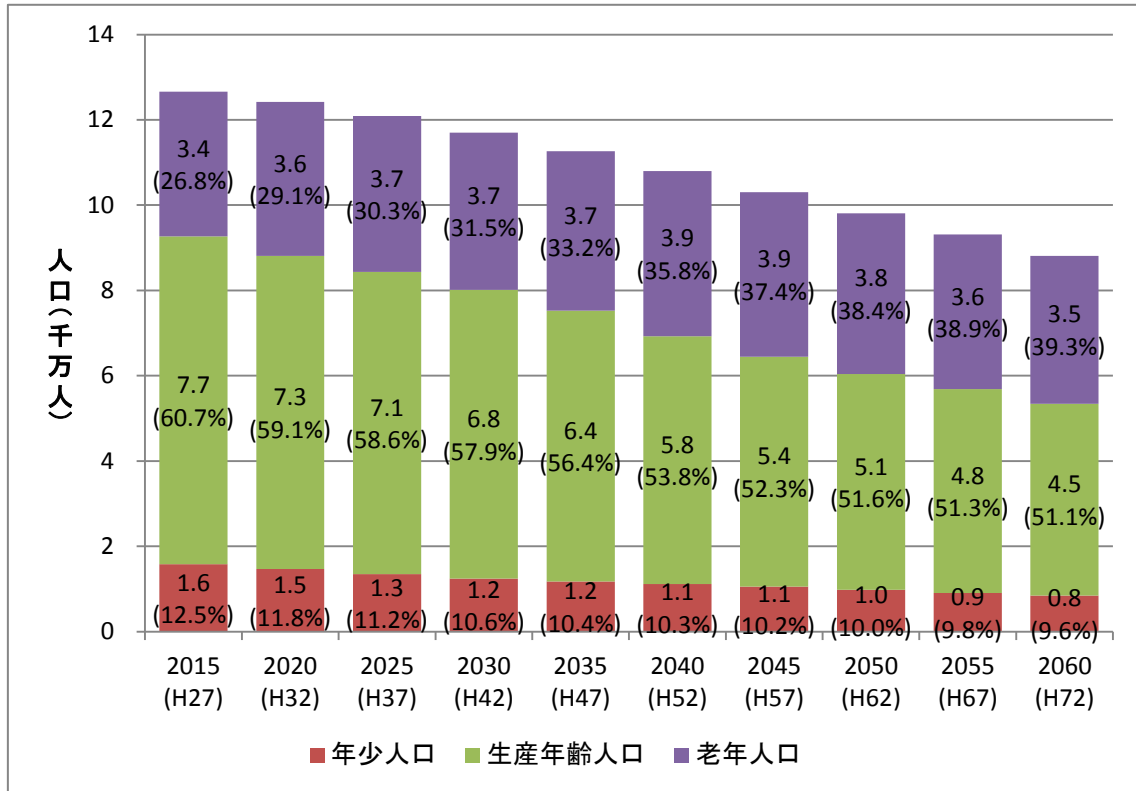

年齢 3 区分別人口の将来推計（全国）

高齢者人口と高齢化率の将来推計（全国）

# 全国の将来人口推計

## 人口ピラミッド (全国)

(2015(平成27)年、2025(平成37)年、2040(平成52)年、2060(平成72)年)