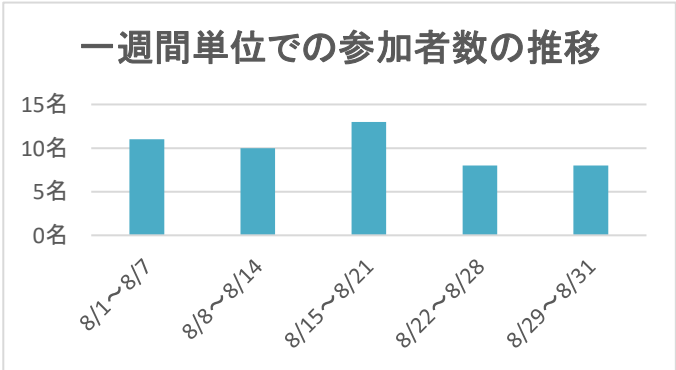

広報ふなばし       新聞・チラシ       市ホームページ

家族・友達の紹介       掲示物 (      で見た)

その他 (      )

4. 住んでいる地域を教えてください。

船橋市内 (町名:      )       船橋市外

5. 今回、訪れた施設を教えてください。

郷土資料館 (薬円台)

飛ノ台史跡公園博物館 (海神)

ふなばし三番瀬環境学習館 (潮見町)

吉澤野球博物館資料展示室 (習志野台)

6. 今回のフォトラリーの満足度を教えてください。

とても楽しかった       まあまあ楽しかった

あんまり楽しなかった       つまらなかった

7. 何か意見がありましたら、お願いします。

① 一週間単位での参加者数の推移について

期間	参加者	世帯数
第1週目 8/1～8/7	11名	8
第2週目 8/8～8/14	10名	9
第3週目 8/15～8/21	13名	7
第4週目 8/22～8/28	8名	5
第5週目 8/29～8/31	8名	4
合計	50名	33

② 実施期間中の天候について

日付	8/1	8/2	8/3	8/4	8/5	8/6	8/7	8/8	8/9	8/10	8/11	8/12	8/13	8/14	8/15	
天候	☀	☀	☀	☁	☁	☁	☁	☀	☀	☀	☀	☀	☔	☁	☀	
日付	8/16	8/17	8/18	8/19	8/20	8/21	8/22	8/23	8/24	8/25	8/26	8/27	8/28	8/29	8/30	8/31
天候	☀	☀	☔	☀	☁	☁	☁	☁	☁	☁	☁	☀	☔	☀	☁	☀