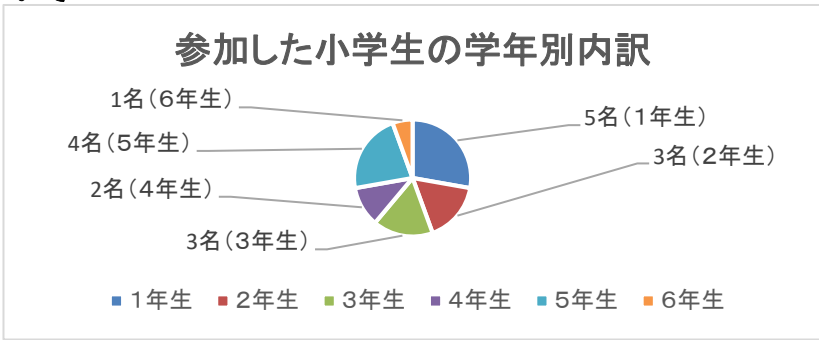

ふなばし三番瀬環境学習館 (潮見町)

吉澤野球博物館資料展示室 (習志野台)

6. 今回のフォトラリーの満足度を教えてください。

とても楽しかった       まあまあ楽しかった

あんまり楽しなかった       つまらなかった

7. 何か意見がありましたら、お願いします。

① 一週間単位での参加者数の推移について

期間	参加者	世帯数
第1週目 8/1～8/7	11名	8
第2週目 8/8～8/14	10名	9
第3週目 8/15～8/21	13名	7
第4週目 8/22～8/28	8名	5
第5週目 8/29～8/31	8名	4
合計	50名	33

② 実施期間中の天候について

日付	8/1	8/2	8/3	8/4	8/5	8/6	8/7	8/8	8/9	8/10	8/11	8/12	8/13	8/14	8/15	
天候	☀	☀	☀	☁	☁	☁	☁	☀	☀	☀	☀	☀	☔	☁	☀	
日付	8/16	8/17	8/18	8/19	8/20	8/21	8/22	8/23	8/24	8/25	8/26	8/27	8/28	8/29	8/30	8/31
天候	☀	☀	☔	☀	☁	☁	☁	☁	☁	☁	☁	☀	☔	☀	☁	☀

③ 参加者の年齢別内訳について

年齢別区分	人数
未就学児	6名
小学生	18名
中学生	1名
15～19歳	4名
20代	3名
30代	3名
40代	6名
50代	7名
60代～	2名
合計	50名

④ 参加した小学生の学年別内訳について

学年別区分	人数
1年生	5名
2年生	3名
3年生	3名
4年生	2名
5年生	4名
6年生	1名
合計	18名

※中学生1名は、1年生。

⑤ この事業をどこで知ったか？(複数回答可能)

回答のあった媒体の内訳	人数	世帯数
広報ふなばし	12名	10
掲示物(飛ノ台)	12名	8
家族・友達の紹介	11名	5
市HP	7名	7
新聞・チラシ	6名	6
掲示物(三番瀬)	3名	2
掲示物(郷土資料館)	2名	2
掲示物(船橋アリーナ)	1名	1
掲示物(東図書館)	1名	1

⑥ 参加者の在住地域について

内訳	人数	世帯数
市内	40名	29
市外	10名	4
合計	50名	33

⑦ 船橋市在住の参加者の居住地域について