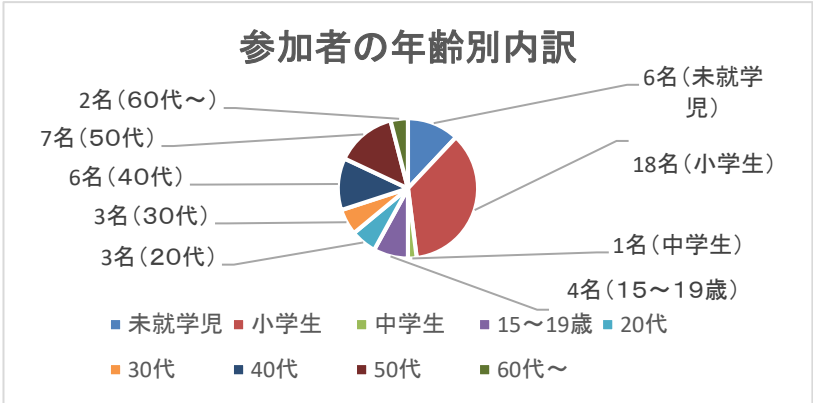

広報ふなばし       新聞・チラシ       市ホームページ

家族・友達の紹介       掲示物 (      で見た)

その他 (      )

4. 住んでいる地域を教えてください。

船橋市内 (町名:      )       船橋市外

5. 今回、訪れた施設を教えてください。

郷土資料館 (薬円台)

飛ノ台史跡公園博物館 (海神)

ふなばし三番瀬環境学習館 (潮見町)

吉澤野球博物館資料展示室 (習志野台)

6. 今回のフォトラリーの満足度を教えてください。

とても楽しかった       まあまあ楽しかった

あんまり楽しなかった       つまらなかった

7. 何か意見がありましたら、お願いします。

① 一週間単位での参加者数の推移について

期間	参加者	世帯数
第1週目 8/1～8/7	11名	8
第2週目 8/8～8/14	10名	9
第3週目 8/15～8/21	13名	7
第4週目 8/22～8/28	8名	5
第5週目 8/29～8/31	8名	4
合計	50名	33

② 実施期間中の天候について

日付	8/1	8/2	8/3	8/4	8/5	8/6	8/7	8/8	8/9	8/10	8/11	8/12	8/13	8/14	8/15	
天候	☀	☀	☀	☁	☁	☁	☁	☀	☀	☀	☀	☀	☔	☁	☀	
日付	8/16	8/17	8/18	8/19	8/20	8/21	8/22	8/23	8/24	8/25	8/26	8/27	8/28	8/29	8/30	8/31
天候	☀	☀	☔	☀	☁	☁	☁	☁	☁	☁	☁	☀	☔	☀	☁	☀

③ 参加者の年齢別内訳について

年齢別区分	人数
未就学児	6名
小学生	18名
中学生	1名
15～19歳	4名
20代	3名
30代	3名
40代	6名
50代	7名
60代～	2名
合計	50名

④ 参加した小学生の学年別内訳について

学年別区分	人数
1年生	5名
2年生	3名
3年生	3名
4年生	2名
5年生	4名
6年生	1名
合計	18名

※中学生1名は、1年生。

⑤ この事業をどこで知ったか？(複数回答可能)