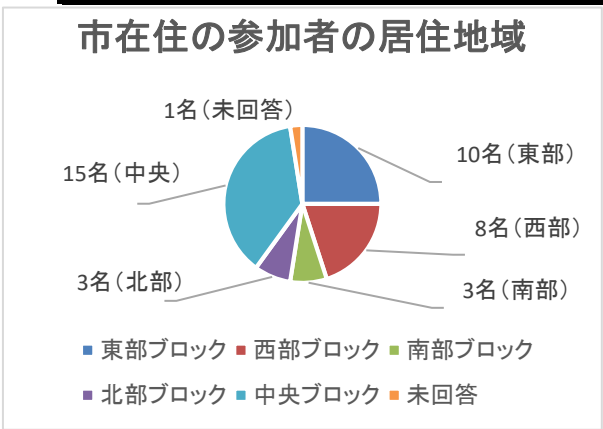

③ 参加者の年齢別内訳について

年齢別区分	人数
未就学児	6名
小学生	18名
中学生	1名
15～19歳	4名
20代	3名
30代	3名
40代	6名
50代	7名
60代～	2名
合計	50名

④ 参加した小学生の学年別内訳について

学年別区分	人数
1年生	5名
2年生	3名
3年生	3名
4年生	2名
5年生	4名
6年生	1名
合計	18名

※中学生1名は、1年生。

⑤ この事業をどこで知ったか？(複数回答可能)

回答のあった媒体の内訳	人数	世帯数
広報ふなばし	12名	10
掲示物(飛ノ台)	12名	8
家族・友達の紹介	11名	5
市HP	7名	7
新聞・チラシ	6名	6
掲示物(三番瀬)	3名	2
掲示物(郷土資料館)	2名	2
掲示物(船橋アリーナ)	1名	1
掲示物(東図書館)	1名	1

⑥ 参加者の在住地域について

内訳	人数	世帯数
市内	40名	29
市外	10名	4
合計	50名	33

⑦ 船橋市在住の参加者の居住地域について

	町名	人数	世帯数	ブロック
1	七林町	4名	2	東
	習志野台	4名	2	東
2	芝山	3名	3	中央
3	北本町	3名	2	中央
4	薬円台	2名	2	東
5	緑台	2名	1	中央
	夏見	2名	1	中央
	駿河台	2名	1	中央
	山野町	2名	1	西
	金堀町	2名	1	北
6	行田	2名	1	西
	東船橋・本町	各1名	各1	南
	南本町	1名	1	南
	海神・西船	各1名	各1	西
	海神町西・山手	各1名	各1	西
	二和西	1名	1	北
	飯山満町	1名	1	中央
新高根・金杉町	各1名	各1	中央	
未回答	1名	1	未	
合計		40名	29名	

各ブロックの内訳	人数	世帯数
中央ブロック	15名	11
東部ブロック	10名	6
西部ブロック	8名	6
南部ブロック	3名	3
北部ブロック	3名	2
未回答	1名	1
合計	40名	29

⑧ 参加者が訪れた施設について

各施設	人数	世帯数
郷土資料館	38名	27
飛ノ台史跡公園博物館	31名	19
吉澤野球博物館資料展示室	20名	14
ふなばし三番瀬環境学習館	16名	8
今回を機に参加した人数の合計	105名	68