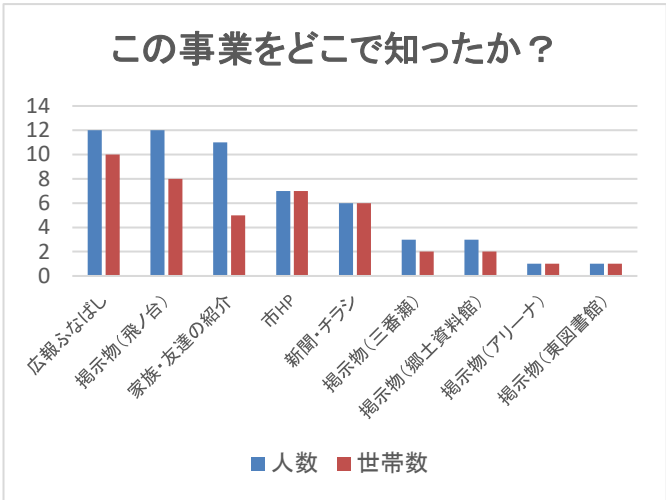

ふなばし三番瀬環境学習館 (潮見町)

吉澤野球博物館資料展示室 (習志野台)

6. 今回のフォトラリーの満足度を教えてください。

とても楽しかった       まあまあ楽しかった

あんまり楽しなかった       つまらなかった

7. 何か意見がありましたら、お願いします。

① 一週間単位での参加者数の推移について

期間	参加者	世帯数
第1週目 8/1～8/7	11名	8
第2週目 8/8～8/14	10名	9
第3週目 8/15～8/21	13名	7
第4週目 8/22～8/28	8名	5
第5週目 8/29～8/31	8名	4
合計	50名	33

② 実施期間中の天候について

日付	8/1	8/2	8/3	8/4	8/5	8/6	8/7	8/8	8/9	8/10	8/11	8/12	8/13	8/14	8/15	
天候	☀	☀	☀	☁	☁	☁	☁	☀	☀	☀	☀	☀	☔	☁	☀	
日付	8/16	8/17	8/18	8/19	8/20	8/21	8/22	8/23	8/24	8/25	8/26	8/27	8/28	8/29	8/30	8/31
天候	☀	☀	☔	☀	☁	☁	☁	☁	☁	☁	☁	☀	☔	☀	☁	☀

③ 参加者の年齢別内訳について

年齢別区分	人数
未就学児	6名
小学生	18名
中学生	1名
15～19歳	4名
20代	3名
30代	3名
40代	6名
50代	7名
60代～	2名
合計	50名

④ 参加した小学生の学年別内訳について

学年別区分	人数
1年生	5名
2年生	3名
3年生	3名
4年生	2名
5年生	4名
6年生	1名
合計	18名

※中学生1名は、1年生。

⑤ この事業をどこで知ったか？(複数回答可能)

回答のあった媒体の内訳	人数	世帯数
広報ふなばし	12名	10
掲示物(飛ノ台)	12名	8
家族・友達の紹介	11名	5
市HP	7名	7
新聞・チラシ	6名	6
掲示物(三番瀬)	3名	2
掲示物(郷土資料館)	2名	2
掲示物(船橋アリーナ)	1名	1
掲示物(東図書館)	1名	1

⑥ 参加者の在住地域について

内訳	人数	世帯数
市内	40名	29
市外	10名	4
合計	50名	33

⑦ 船橋市在住の参加者の居住地域について