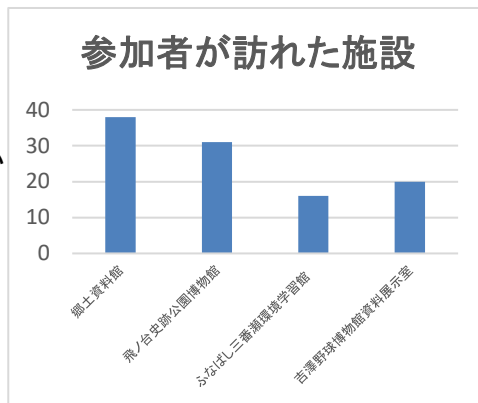

回答のあった媒体の内訳	人数	世帯数
広報ふなばし	12名	10
掲示物(飛ノ台)	12名	8
家族・友達の紹介	11名	5
市HP	7名	7
新聞・チラシ	6名	6
掲示物(三番瀬)	3名	2
掲示物(郷土資料館)	2名	2
掲示物(船橋アリーナ)	1名	1
掲示物(東図書館)	1名	1

⑥ 参加者の在住地域について

内訳	人数	世帯数
市内	40名	29
市外	10名	4
合計	50名	33

⑦ 船橋市在住の参加者の居住地域について

	町名	人数	世帯数	ブロック
1	七林町	4名	2	東
	習志野台	4名	2	東
2	芝山	3名	3	中央
3	北本町	3名	2	中央
4	薬円台	2名	2	東
5	緑台	2名	1	中央
	夏見	2名	1	中央
	駿河台	2名	1	中央
	山野町	2名	1	西
	金堀町	2名	1	北
6	行田	2名	1	西
	東船橋・本町	各1名	各1	南
	南本町	1名	1	南
	海神・西船	各1名	各1	西
	海神町西・山手	各1名	各1	西
	二和西	1名	1	北
	飯山満町	1名	1	中央
新高根・金杉町	各1名	各1	中央	
未回答	1名	1	未	
合計		40名	29名	

各ブロックの内訳	人数	世帯数
中央ブロック	15名	11
東部ブロック	10名	6
西部ブロック	8名	6
南部ブロック	3名	3
北部ブロック	3名	2
未回答	1名	1
合計	40名	29

⑧ 参加者が訪れた施設について

各施設	人数	世帯数
郷土資料館	38名	27
飛ノ台史跡公園博物館	31名	19
吉澤野球博物館資料展示室	20名	14
ふなばし三番瀬環境学習館	16名	8
今回を機に参加した人数の合計	105名	68

どちらか  
必須

⑨ 訪れた施設の組み合わせ(人数が多い順)

	内訳	人数	世帯数
1	郷土資料館 と 飛ノ台史跡公園博物館	17名	12
2	郷土資料館 と 吉澤野球博物館資料展示室	15名	11
3	飛ノ台史跡公園博物館 と ふなばし三番瀬環境学習館	10名	5
4	郷土資料館 と ふなばし三番瀬環境学習館	3名	2
5	飛ノ台史跡公園博物館 と 吉澤野球博物館資料展示室	2名	1
6	飛ノ台史跡公園博物館 と 吉澤野球博物館資料展示室 と ふなばし三番瀬環境学習館	1名	1
7	郷土資料館 と 飛ノ台史跡公園博物館 と 吉澤野球博物館資料展示室 と ふなばし三番瀬環境学習館	2名	1
	合計	50名	33