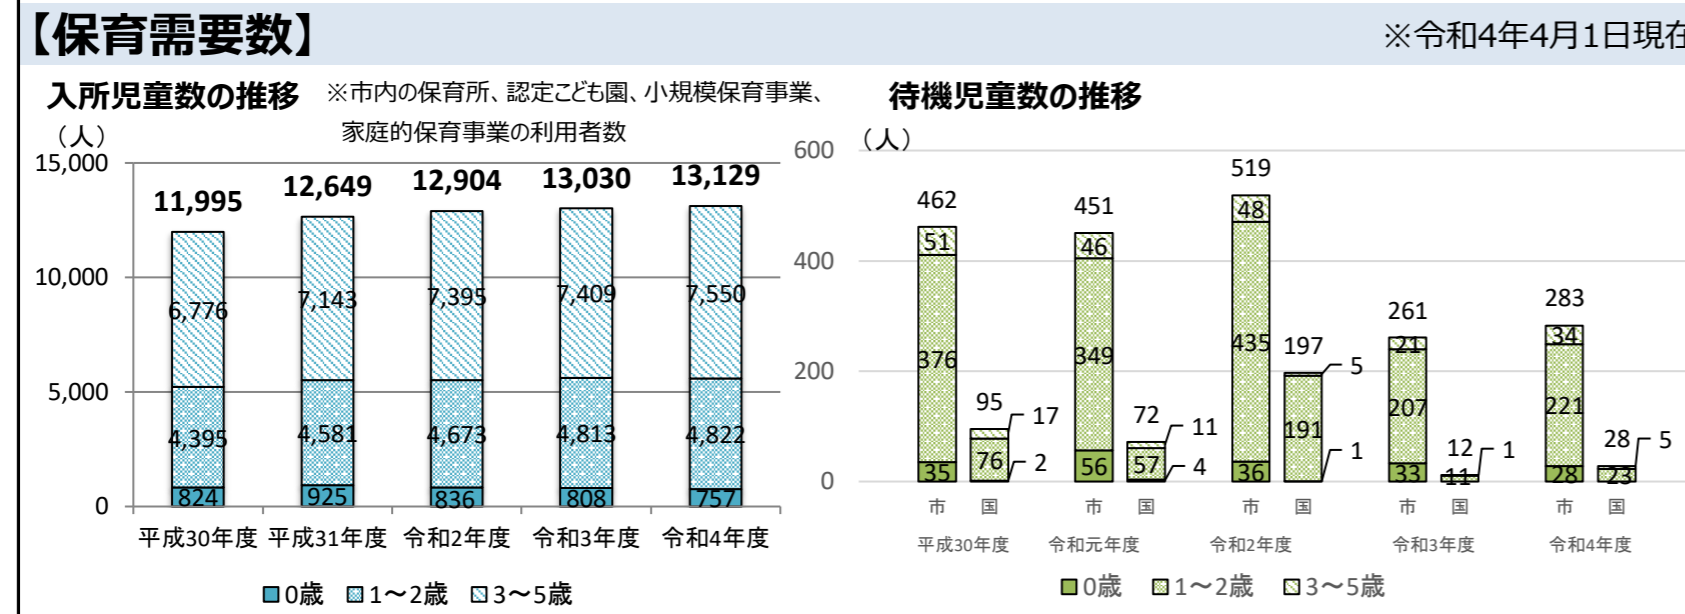

市全体		【基本情報】 ※令和4年4月1日現在					
		南部	西部	中部	東部	北部	市全体
面積		15.44km ²	15.15km ²	10.92km ²	16.17km ²	27.94km ²	85.62km ²
地区 コミュニティ		湊町 宮本 本町 海神	葛飾 中山 塚田 法典	夏見 高根・金杉 高根台 新高根・芝山	前原 葉間台 三山・田喜野井 二宮・飯山満 習志野台	二和三咲 大穴 豊富 八木が谷 松が丘 坪井	-
就学前児童数		5,392人	8,168人	3,619人	7,047人	4,663人	28,889人

※保育需要数・・・「入所児童数+市基準待機児童数（市外希望含む）」
 ※各提供区域の状況を示すために市内の「施設」をベースにしており、第2期計画上の数値とは異なる部分があります。

【施設の整備状況】 ※令和4年4月1日現在

教育・保育施設等の数

	南部	西部	中部	東部	北部	市全体
認定こども園	1	-	3	5	1	10
幼稚園	6	9	9	10	6	40
保育所	公立	4	7	4	2	27
	私立	24	36	8	23	101(※)
小規模保育事業	8	6	1	11	4	30
家庭的保育事業	-	1	1	1	1	4
認証保育所	1	-	-	-	-	1

令和3年度における保育所等の整備状況（令和3年4月2日～令和4年4月1日開設分） () 内：認可定員数

	南部	西部	中部	東部	北部	市全体
認定こども園	-	-	1(165人)※1	-	-	1(165人)
私立保育所	-	1(43人)※2	-	2(127人)	-	3(170人)
小規模保育事業	-	-	-	-	-	-
家庭的保育事業	-	-	-	-	-	-

※幼稚園からの移行で、定員は1号（135人）含む。
 ※小規模からの移行で、元の定員（19人）含む

計 4施設335人 (2・3号200人)