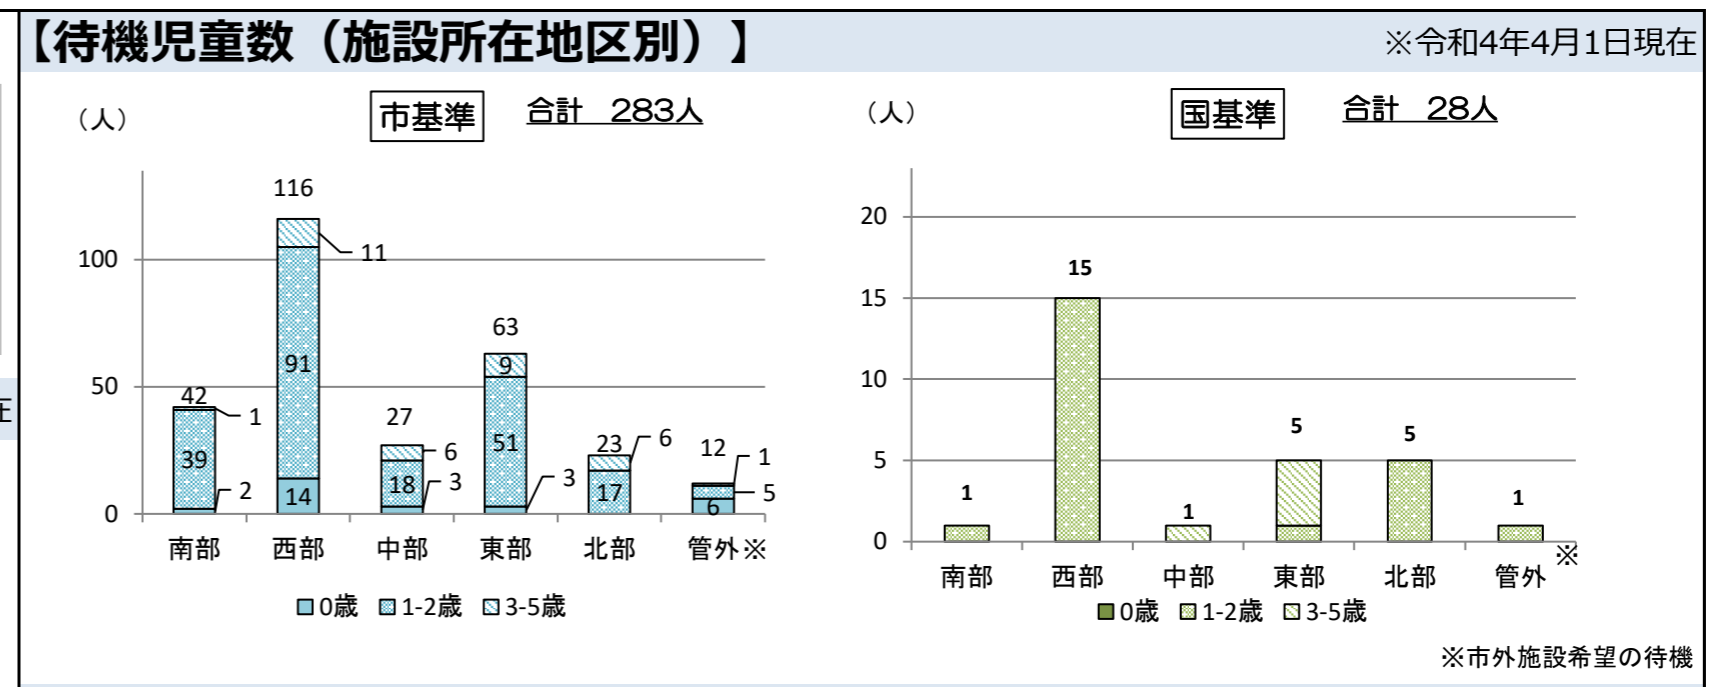

市全体		【基本情報】 ※令和4年4月1日現在					
		南部	西部	中部	東部	北部	市全体
面積		15.44km ²	15.15km ²	10.92km ²	16.17km ²	27.94km ²	85.62km ²
地区 コミュニティ		湊町 宮本 本町 海神	葛飾 中山 塚田 法典	夏見 高根・金杉 高根台 新高根・芝山	前原 葉間台 三山・田喜野井 二宮・飯山満 習志野台	二和三咲 大穴 豊富 八木が谷 松が丘 坪井	-
就学前児童数		5,392人	8,168人	3,619人	7,047人	4,663人	28,889人

※保育需要数・・・「入所児童数+市基準待機児童数（市外希望含む）」
 ※各提供区域の状況を示すために市内の「施設」をベースにしており、第2期計画上の数値とは異なる部分があります。

【施設の整備状況】 ※令和4年4月1日現在

教育・保育施設等の数

	南部	西部	中部	東部	北部	市全体
認定こども園	1	-	3	5	1	10
幼稚園	6	9	9	10	6	40
保育所	公立	4	7	4	2	27
	私立	24	36	8	23	101(※)
小規模保育事業	8	6	1	11	4	30
家庭的保育事業	-	1	1	1	1	4
認証保育所	1	-	-	-	-	1

計 4施設335人 (2・3号200人)