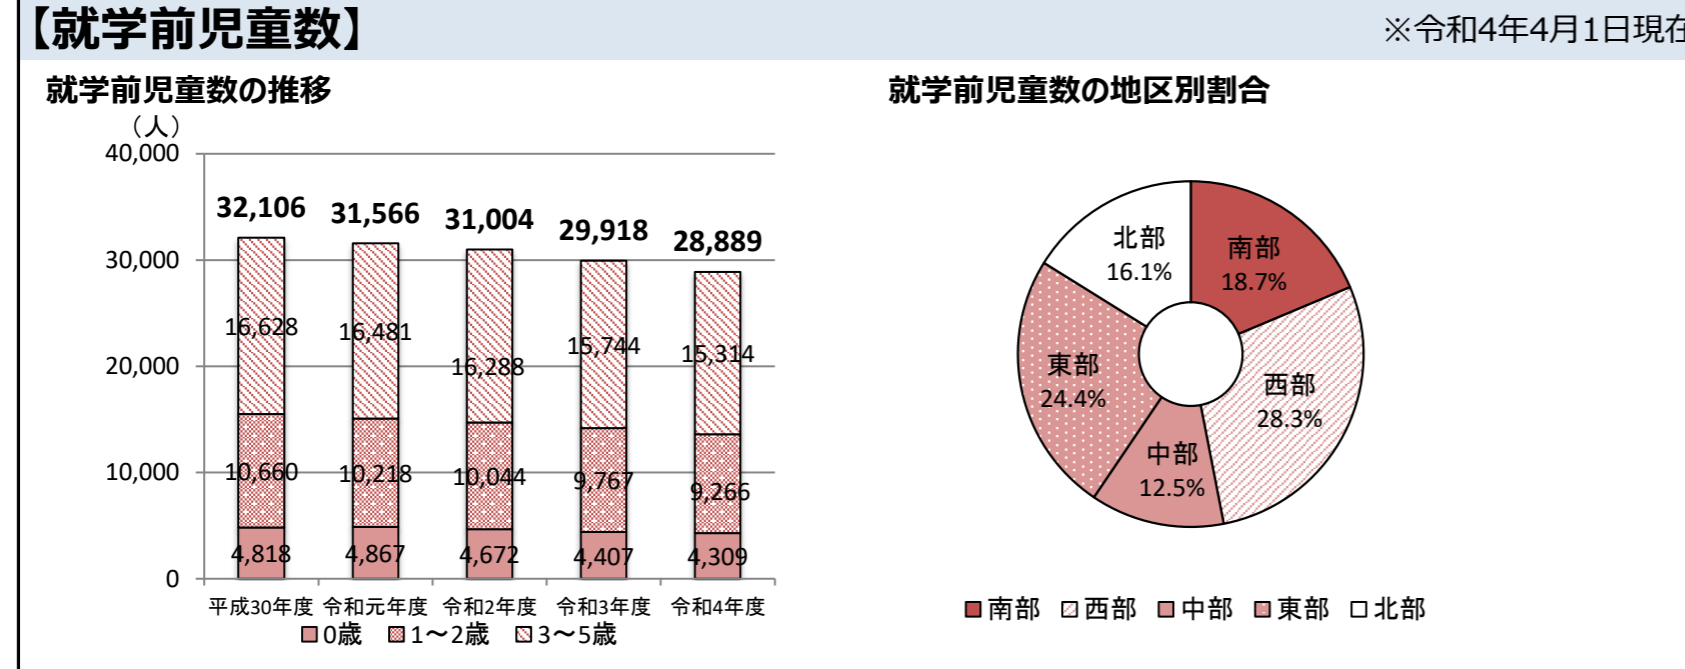

市全体		【基本情報】 ※令和4年4月1日現在					
		南部	西部	中部	東部	北部	市全体
面積		15.44km ²	15.15km ²	10.92km ²	16.17km ²	27.94km ²	85.62km ²
地区 コミュニティ		湊町 宮本 本町 海神	葛飾 中山 塚田 法典	夏見 高根・金杉 高根台 新高根・芝山	前原 葉間台 三山・田喜野井 二宮・飯山満 習志野台	二和三咲 大穴 豊富 八木が谷 松が丘 坪井	-
就学前児童数		5,392人	8,168人	3,619人	7,047人	4,663人	28,889人

※保育需要数・・・「入所児童数+市基準待機児童数（市外希望含む）」
 ※各提供区域の状況を示すために市内の「施設」をベースにしており、第2期計画上の数値とは異なる部分があります。

【施設の整備状況】 ※令和4年4月1日現在

教育・保育施設等の数

	南部	西部	中部	東部	北部	市全体
認定こども園	1	-	3	5	1	10
幼稚園	6	9	9	10	6	40
保育所	公立	4	7	4	2	27
	私立	24	36	8	23	101(※)
小規模保育事業	8	6	1	11	4	30
家庭的保育事業	-	1	1	1	1	4
認証保育所	1	-	-	-	-	1

計 4施設335人 (2・3号200人)