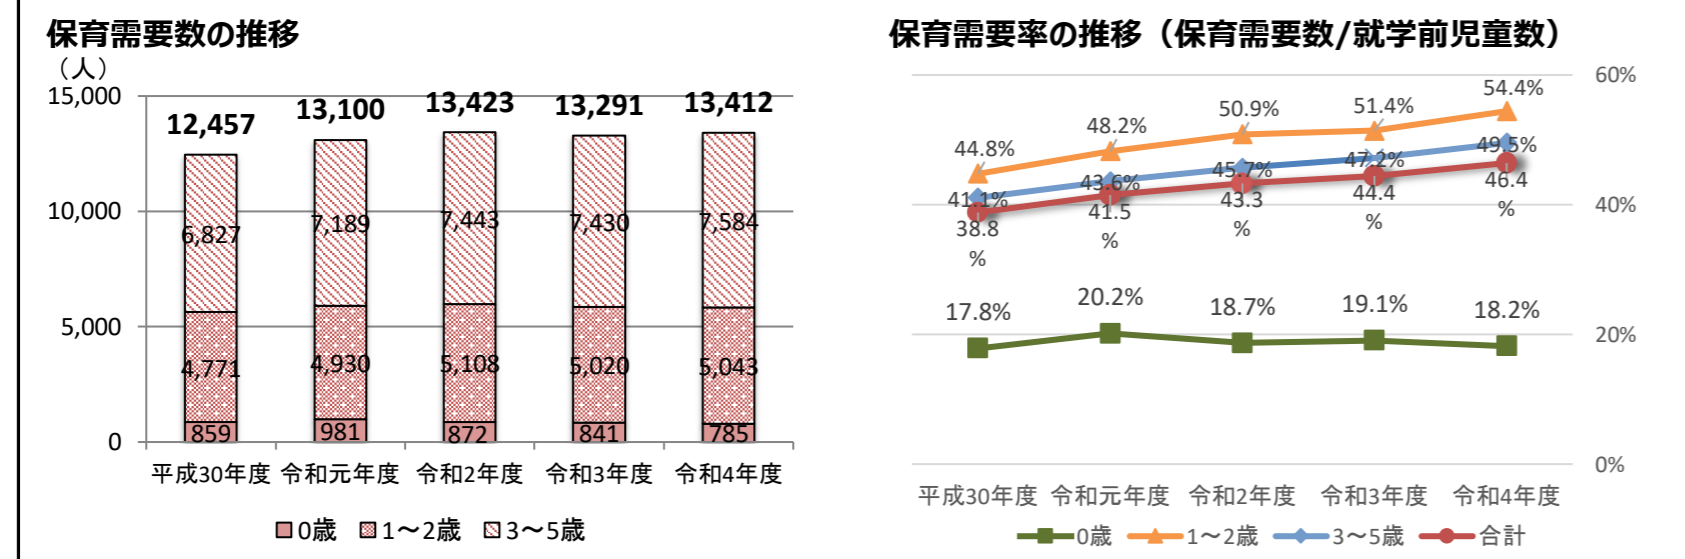

市全体		【基本情報】 ※令和4年4月1日現在					
		南部	西部	中部	東部	北部	市全体
面積		15.44km ²	15.15km ²	10.92km ²	16.17km ²	27.94km ²	85.62km ²
地区 コミュニティ		湊町 宮本 本町 海神	葛飾 中山 塚田 法典	夏見 高根・金杉 高根台 新高根・芝山	前原 葉間台 三山・田喜野井 二宮・飯山満 習志野台	二和三咲 大穴 豊富 八木が谷 松が丘 坪井	-
就学前児童数		5,392人	8,168人	3,619人	7,047人	4,663人	28,889人

※保育需要数・・・「入所児童数+市基準待機児童数（市外希望含む）」
 ※各提供区域の状況を示すために市内の「施設」をベースにしており、第2期計画上の数値とは異なる部分があります。

【施設の整備状況】 ※令和4年4月1日現在

教育・保育施設等の数

	南部	西部	中部	東部	北部	市全体
認定こども園	1	-	3	5	1	10
幼稚園	6	9	9	10	6	40
保育所	公立	4	7	4	2	27
	私立	24	36	8	23	101(※)
小規模保育事業	8	6	1	11	4	30
家庭的保育事業	-	1	1	1	1	4
認証保育所	1	-	-	-	-	1