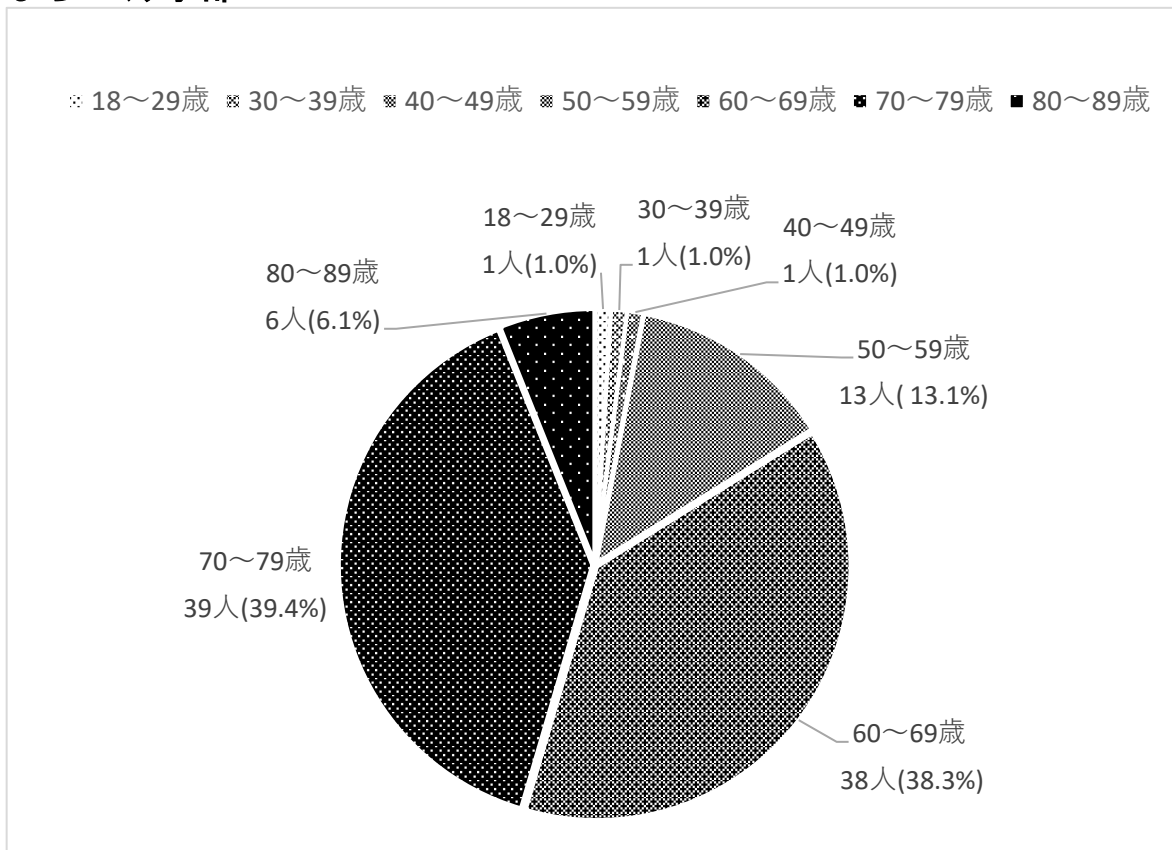

学部ごとの年代分布(割合)

まちづくり学部 (n=99)

いきいき学部 (n=253)