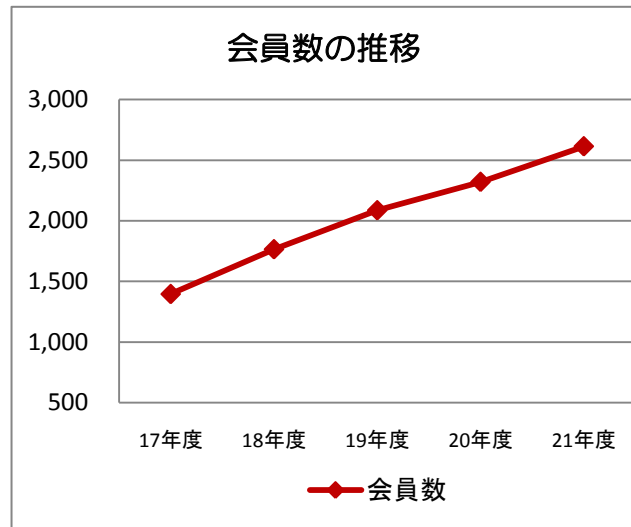

ファミリー・サポート・センター（育児） 実施状況

近年の活動件数の推移

内容	17年度	18年度	19年度	20年度	21年度
保育園・幼稚園の送り	418	475	358	354	296
保育園・幼稚園の迎え	715	659	488	449	476
保育園・幼稚園の登園前の預かり及び送り	520	263	395	325	361
保育園・幼稚園の迎え及び帰宅後の預かり	2,341	2,094	1,590	1,308	1,117
保育園・幼稚園の帰宅後の預かり（迎えなし）	12	2	11	8	25
放課後ルームの送り	85	104	57	13	3
放課後ルームの迎え	34	21	23	116	15
放課後ルーム開所前の預かり（送りなし）	0	14	12	11	0
放課後ルーム開所前の預かり及び送り	0	18	168	51	8
放課後ルームからの帰宅後の預かり（迎えなし）	111	428	118	108	86
放課後ルームの迎え及び帰宅後の預かり	589	478	327	629	814
学童の登校前の預かり及び送り	0	77	200	78	16
学童の迎え及び放課後の預かり	187	185	93	218	132
子どもの病後の援助	25	17	10	6	7
保育園・学校等休みの時の援助	14	60	21	15	23
保育園入所前の援助	0	0	14	0	3
保護者等就労の場合の援助	198	189	193	187	146
保護者等の求職中の援助	9	8	0	7	36
兄弟姉妹の用事の場合の援助（幼稚園・学校用事等）	74	138	91	95	81
保護者等の買い物等外出の場合の援助	88	137	104	156	84
保護者等病気の場合の援助	69	55	69	74	56
保護者等の研修及び教養・趣味等の場合の援助	204	119	91	152	125
子どもの塾・おけいこ等の送迎	647	756	756	1,027	813
慣らしの為の預かり	0	66	52	50	36
キャンセル	132	108	100	101	75
その他	187	56	90	158	128
合 計	6,659	6,527	5,431	5,696	4,887

近年の会員数の推移

内容	17年度	18年度	19年度	20年度	21年度
協力会員	451	500	515	515	550
両方会員	128	139	144	167	180
利用会員	818	1,127	1,428	1,639	1,884
合 計	1,397	1,766	2,087	2,321	2,614