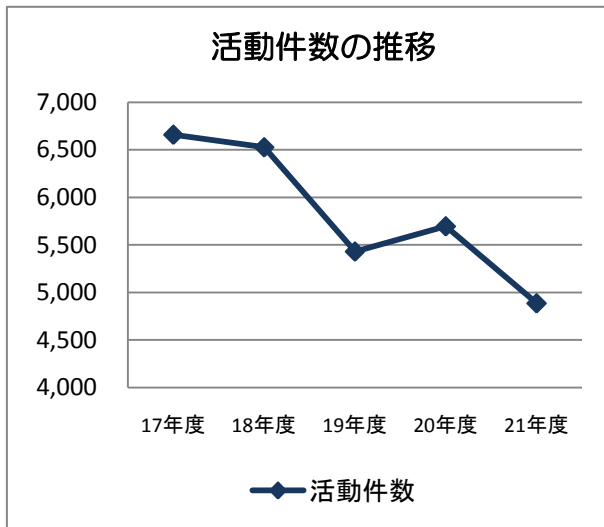

ファミリー・サポート・センター（育児） 実施状況

近年の活動件数の推移

内容	17年度	18年度	19年度	20年度	21年度
保育園・幼稚園の送り	418	475	358	354	296
保育園・幼稚園の迎え	715	659	488	449	476
保育園・幼稚園の登園前の預かり及び送り	520	263	395	325	361
保育園・幼稚園の迎え及び帰宅後の預かり	2,341	2,094	1,590	1,308	1,117
保育園・幼稚園の帰宅後の預かり（迎えなし）	12	2	11	8	25
放課後ルームの送り	85	104	57	13	3
放課後ルームの迎え	34	21	23	116	15
放課後ルーム開所前の預かり（送りなし）	0	14	12	11	0
放課後ルーム開所前の預かり及び送り	0	18	168	51	8
放課後ルームからの帰宅後の預かり（迎えなし）	111	428	118	108	86
放課後ルームの迎え及び帰宅後の預かり	589	478	327	629	814
学童の登校前の預かり及び送り	0	77	200	78	16
学童の迎え及び放課後の預かり	187	185	93	218	132
子どもの病後の援助	25	17	10	6	7
保育園・学校等休みの時の援助	14	60	21	15	23
保育園入所前の援助	0	0	14	0	3
保護者等就労の場合の援助	198	189	193	187	146
保護者等の求職中の援助	9	8	0	7	36
兄弟姉妹の用事の場合の援助（幼稚園・学校用事等）	74	138	91	95	81
保護者等の買い物等外出の場合の援助	88	137	104	156	84
保護者等病気の場合の援助	69	55	69	74	56
保護者等の研修及び教養・趣味等の場合の援助	204	119	91	152	125
子どもの塾・おけいこ等の送迎	647	756	756	1,027	813
慣らしの為の預かり	0	66	52	50	36
キャンセル	132	108	100	101	75
その他	187	56	90	158	128
合 計	6,659	6,527	5,431	5,696	4,887

近年の会員数の推移

内容	17年度	18年度	19年度	20年度	21年度
協力会員	451	500	515	515	550
両方会員	128	139	144	167	180
利用会員	818	1,127	1,428	1,639	1,884
合 計	1,397	1,766	2,087	2,321	2,614