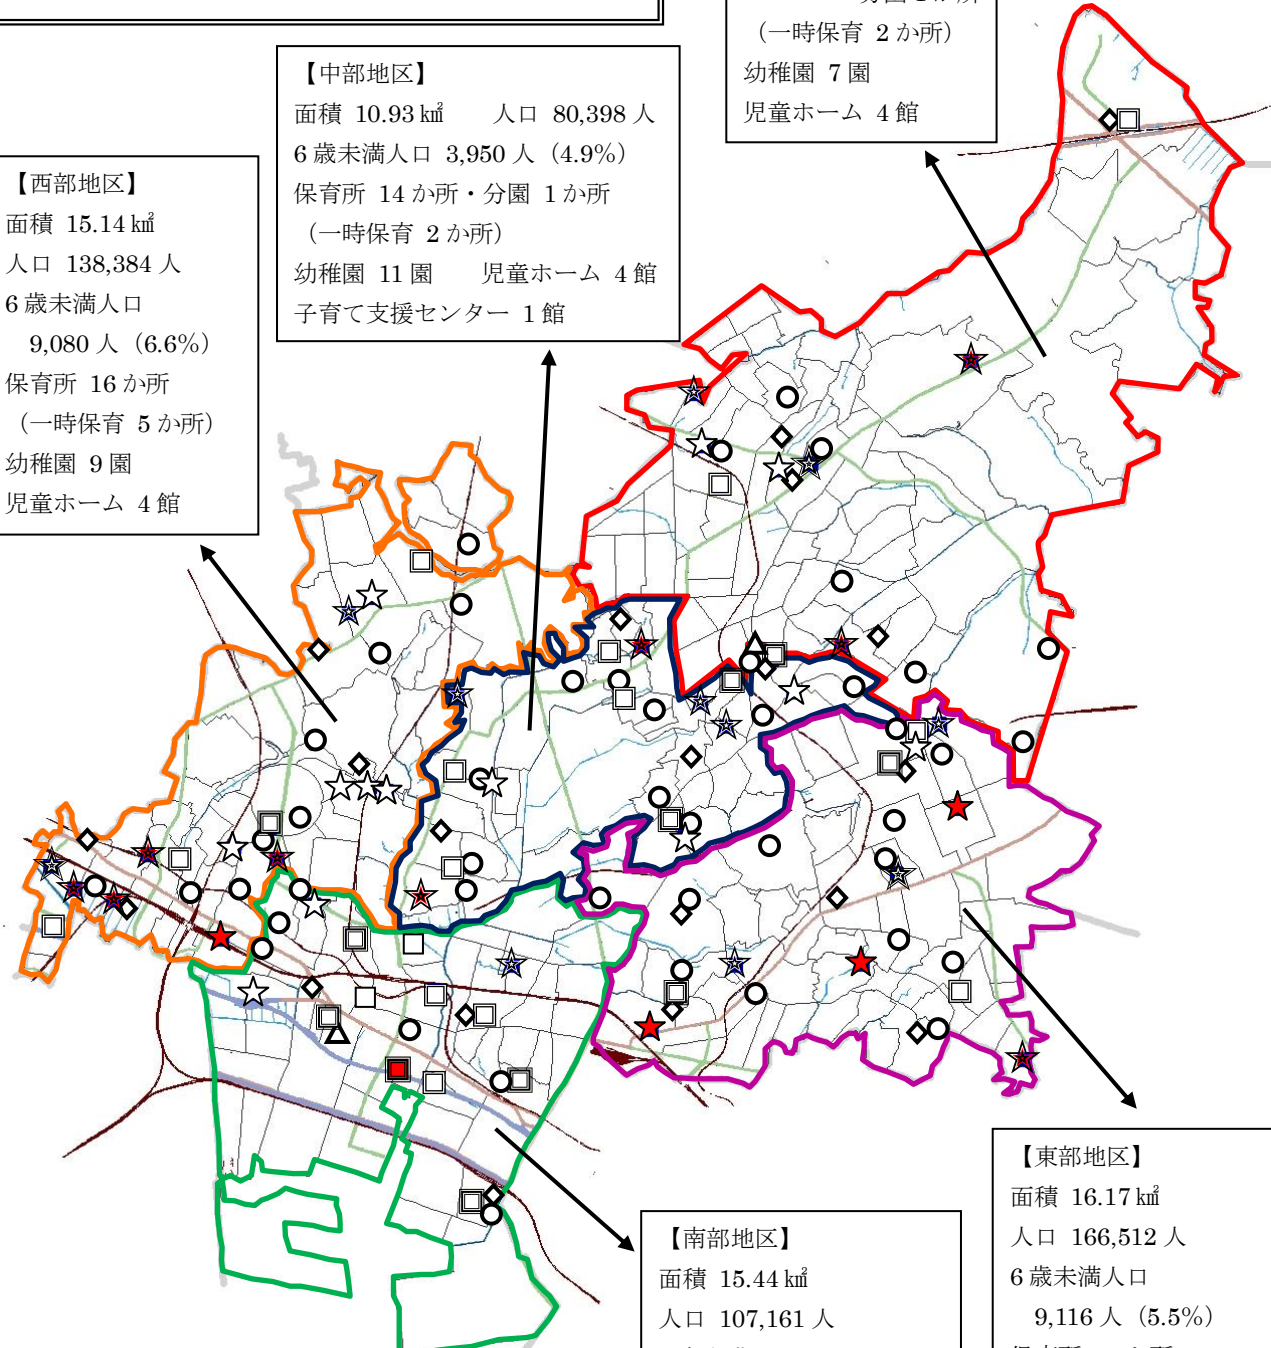

【船橋市の子育て支援施設】 平成 22 年 4 月 1 日
 面積 85.64 km²
 広がり 東西 13.86 km 南北 14.95 km
 人口 598,213 人 6 歳未満人口 34,246 人 (5.7%)
 (住民基本台帳人口)
 保育所 61 か所・分園 3 か所 幼稚園 45 園
 児童ホーム 20 館 子育て支援センター 2 館

【北部地区】
 面積 27.96 km²
 人口 105,758 人
 6 歳未満人口
 5,618 人 (5.3%)
 保育所 7 か所
 ・分園 1 か所
 (一時保育 2 か所)
 幼稚園 7 園
 児童ホーム 4 館

【中部地区】
 面積 10.93 km² 人口 80,398 人
 6 歳未満人口 3,950 人 (4.9%)
 保育所 14 か所・分園 1 か所
 (一時保育 2 か所)
 幼稚園 11 園 児童ホーム 4 館
 子育て支援センター 1 館

【西部地区】
 面積 15.14 km²
 人口 138,384 人
 6 歳未満人口
 9,080 人 (6.6%)
 保育所 16 か所
 (一時保育 5 か所)
 幼稚園 9 園
 児童ホーム 4 館

【東部地区】
 面積 16.17 km²
 人口 166,512 人
 6 歳未満人口
 9,116 人 (5.5%)
 保育所 11 か所
 ・分園 1 か所
 (一時保育 4 か所)
 幼稚園 12 園
 児童ホーム 5 館

【南部地区】
 面積 15.44 km²
 人口 107,161 人
 6 歳未満人口
 6,482 人 (6.0%)
 保育所 13 か所
 (一時保育 1 か所)
 幼稚園 6 園
 児童ホーム 3 館
 子育て支援センター 1 館

□…公立保育園(一時保育実施園は塗りつぶし)
 定員: □ ~89 人、◻ 90~120 人、◼ 121 人~
 ☆…私立保育園(一時保育実施園は塗りつぶし)
 定員: ☆ ~89 人、★ 90~120 人、★ 121 人~
 ○…幼稚園 ◇…児童ホーム
 ▲…子育て支援センター