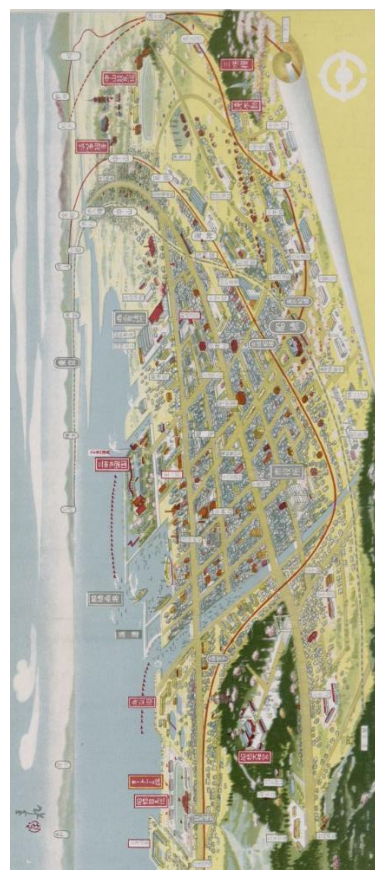

## ○展示資料

「PARADISE FUNABASHI」 「千葉県下鉄道敷設ノ意見」

「利根川東岸弔覧」 「伊藤佐千夫葉書」 等約40点を予定

「PARADISE FUNABASHI」船橋市役所船橋市観光協会 昭和26年