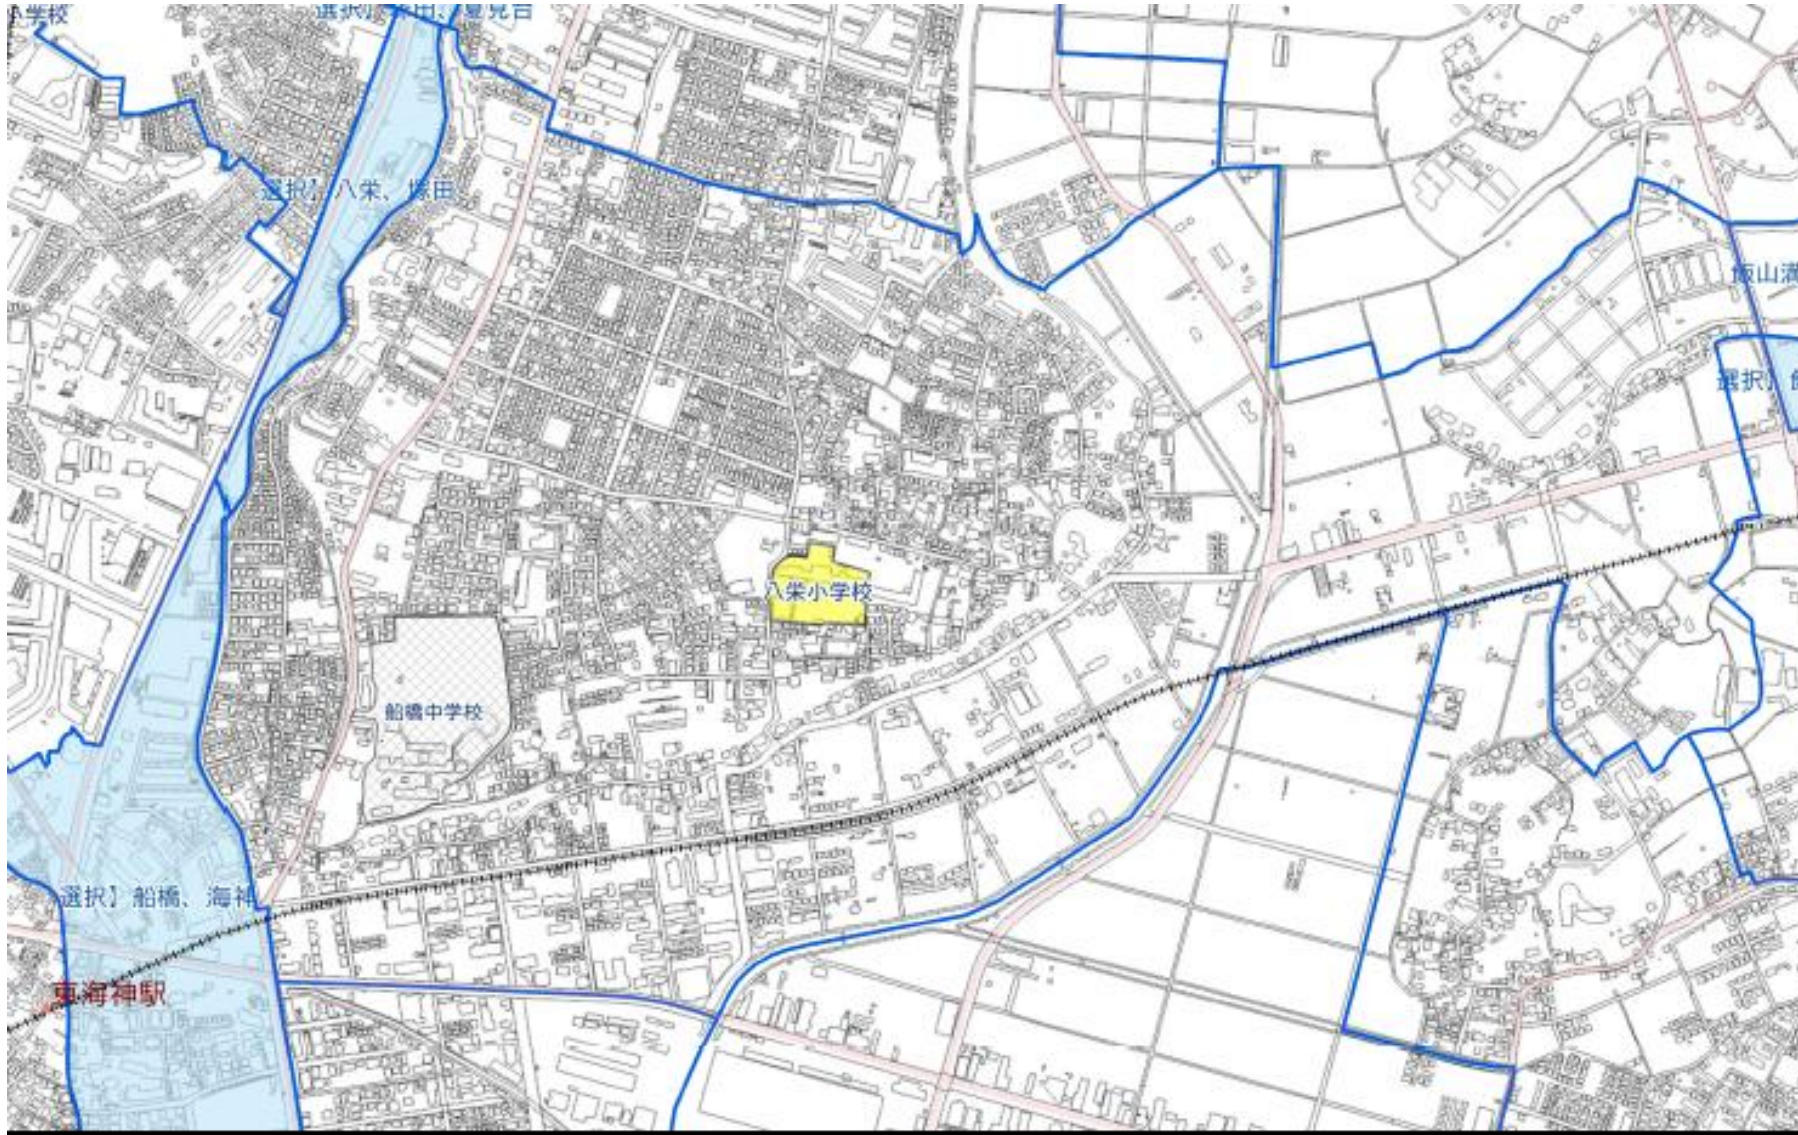

八栄小学校と近隣校の状況

小学校名	普通教室として使用できる教室数	分類	学級数及び児童数(普通学級のみ)								
			R元	R2	R3	R4	R5	R6	R7	R8	R9
八栄小	31	学級数	29	30	30	31	32	34	35	37	38
		児童数	962	973	1,004	1,026	1,070	1,133	1,145	1,180	1,230
市場小	26	学級数	23	26	11	9	7	7	7	7	6
		児童数	770	847	272	213	198	180	178	168	157
夏見台小	25	学級数	23	20	21	20	19	19	18	17	15
		児童数	685	654	637	611	583	568	528	490	432

八栄小学校の学区（現状）

夏見1丁目～7丁目

米ヶ崎町

1番地～449番地、450番地の一部、451番地の一部、452番地の一部、477番地～479番地、483番地、508番地、509番地の一部、510番地以降

北本町2丁目

59番～62番、63番1・3号・5号・7号・26号、65番、66番23号・24号