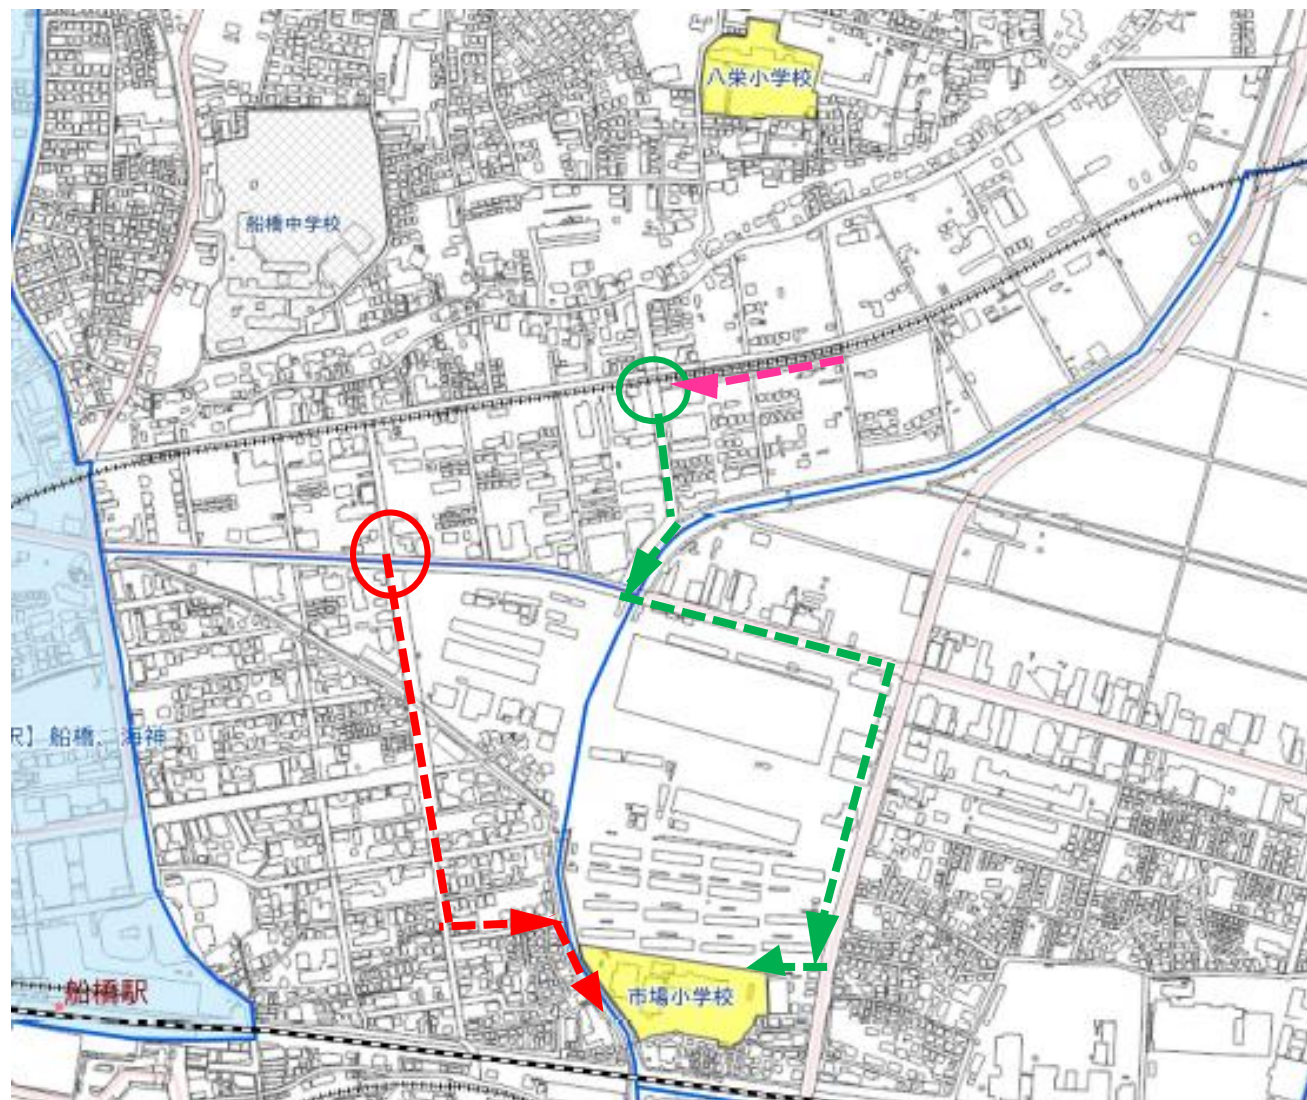

「みんな明るく助け合う子供」

リフレッシュタイム・夏見っ子タイムを活用して外遊びを推奨しています。国語科の船橋市研究奨励校として、確かな学力の向上に取り組んでいます。

夏見台小進学先（令和2年度）

船橋中80% 旭中12% 私立等8%

※夏見7丁目は船橋中学校が通学指定校です

# 夏見1丁目、5丁目の対象地域から市場小学校

○の位置（ウェルシア前）  
から市場小学校まで  
**約1 km**

※八栄小学校まで約470m

○の交差点（あおぞら動物病院前）  
から市場小学校まで  
**約770m**

※八栄小学校まで約970m