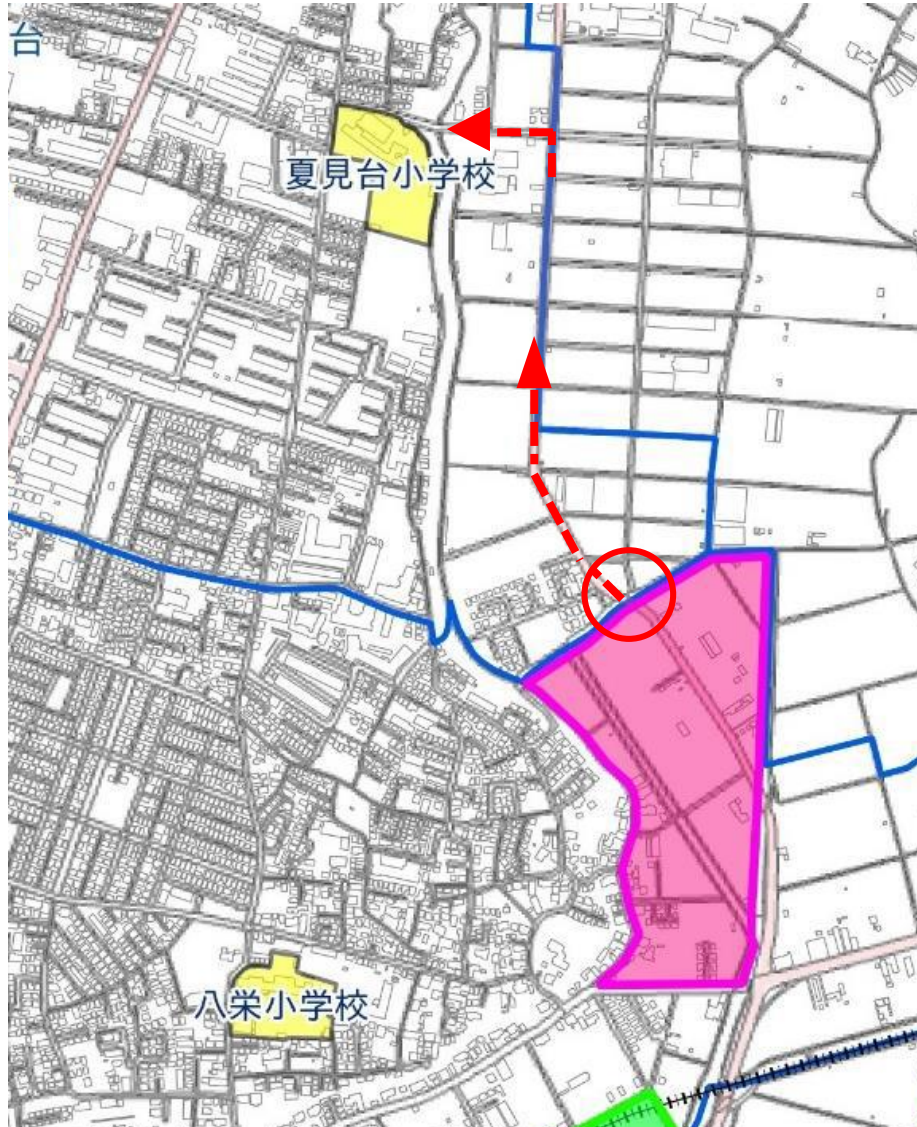

### 夏見1丁目

1番、3番、4番、5番、8番、  
9番～11番、13番、14番、  
16番、17番、20番、21番

### 夏見5丁目

1番、4番、5番、7番、8番、  
11番、12番、15～17番

(令和5年度入学対象者 41人)

# 夏見7丁目から夏見台小学校

○ の位置（現在の学区境）から  
夏見台小学校まで約**1 km**  
※八栄小学校まで約1 km