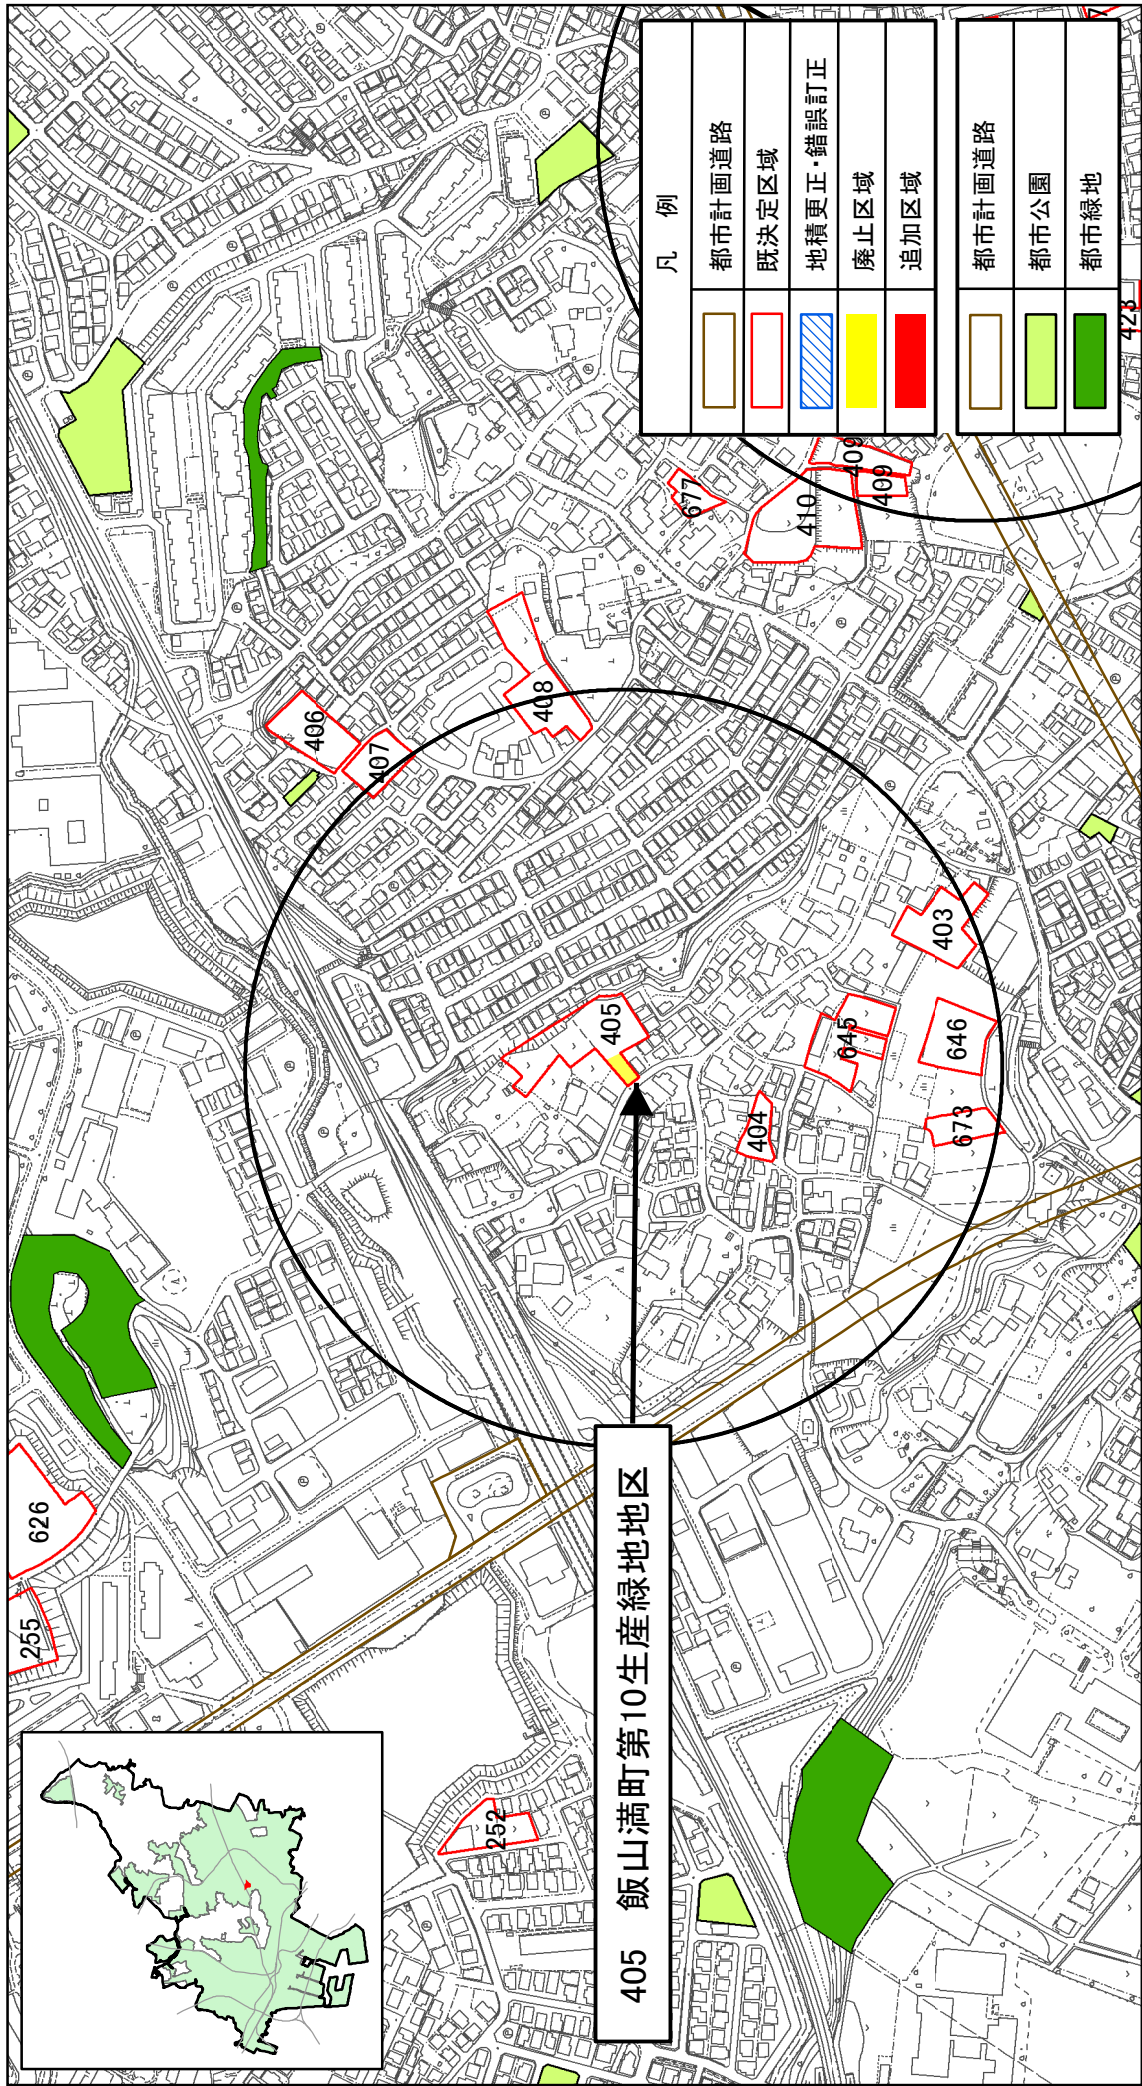

船橋都市計画生産緑地地区の変更について（船橋市決定）計画図（16）

公園誘致距離：250m

船橋都市計画生産緑地地区の変更について（船橋市決定）計画図（17）

公園誘致距離：250m

船橋都市計画生産緑地地区の変更について（船橋市決定）計画図（18）

公園誘致距離：250m

船橋都市計画生産緑地地区の変更について（船橋市決定）計画図（19）

公園誘致距離：250m

船橋都市計画生産緑地地区の変更について（船橋市決定）計画図（20）

公園誘致距離：250m