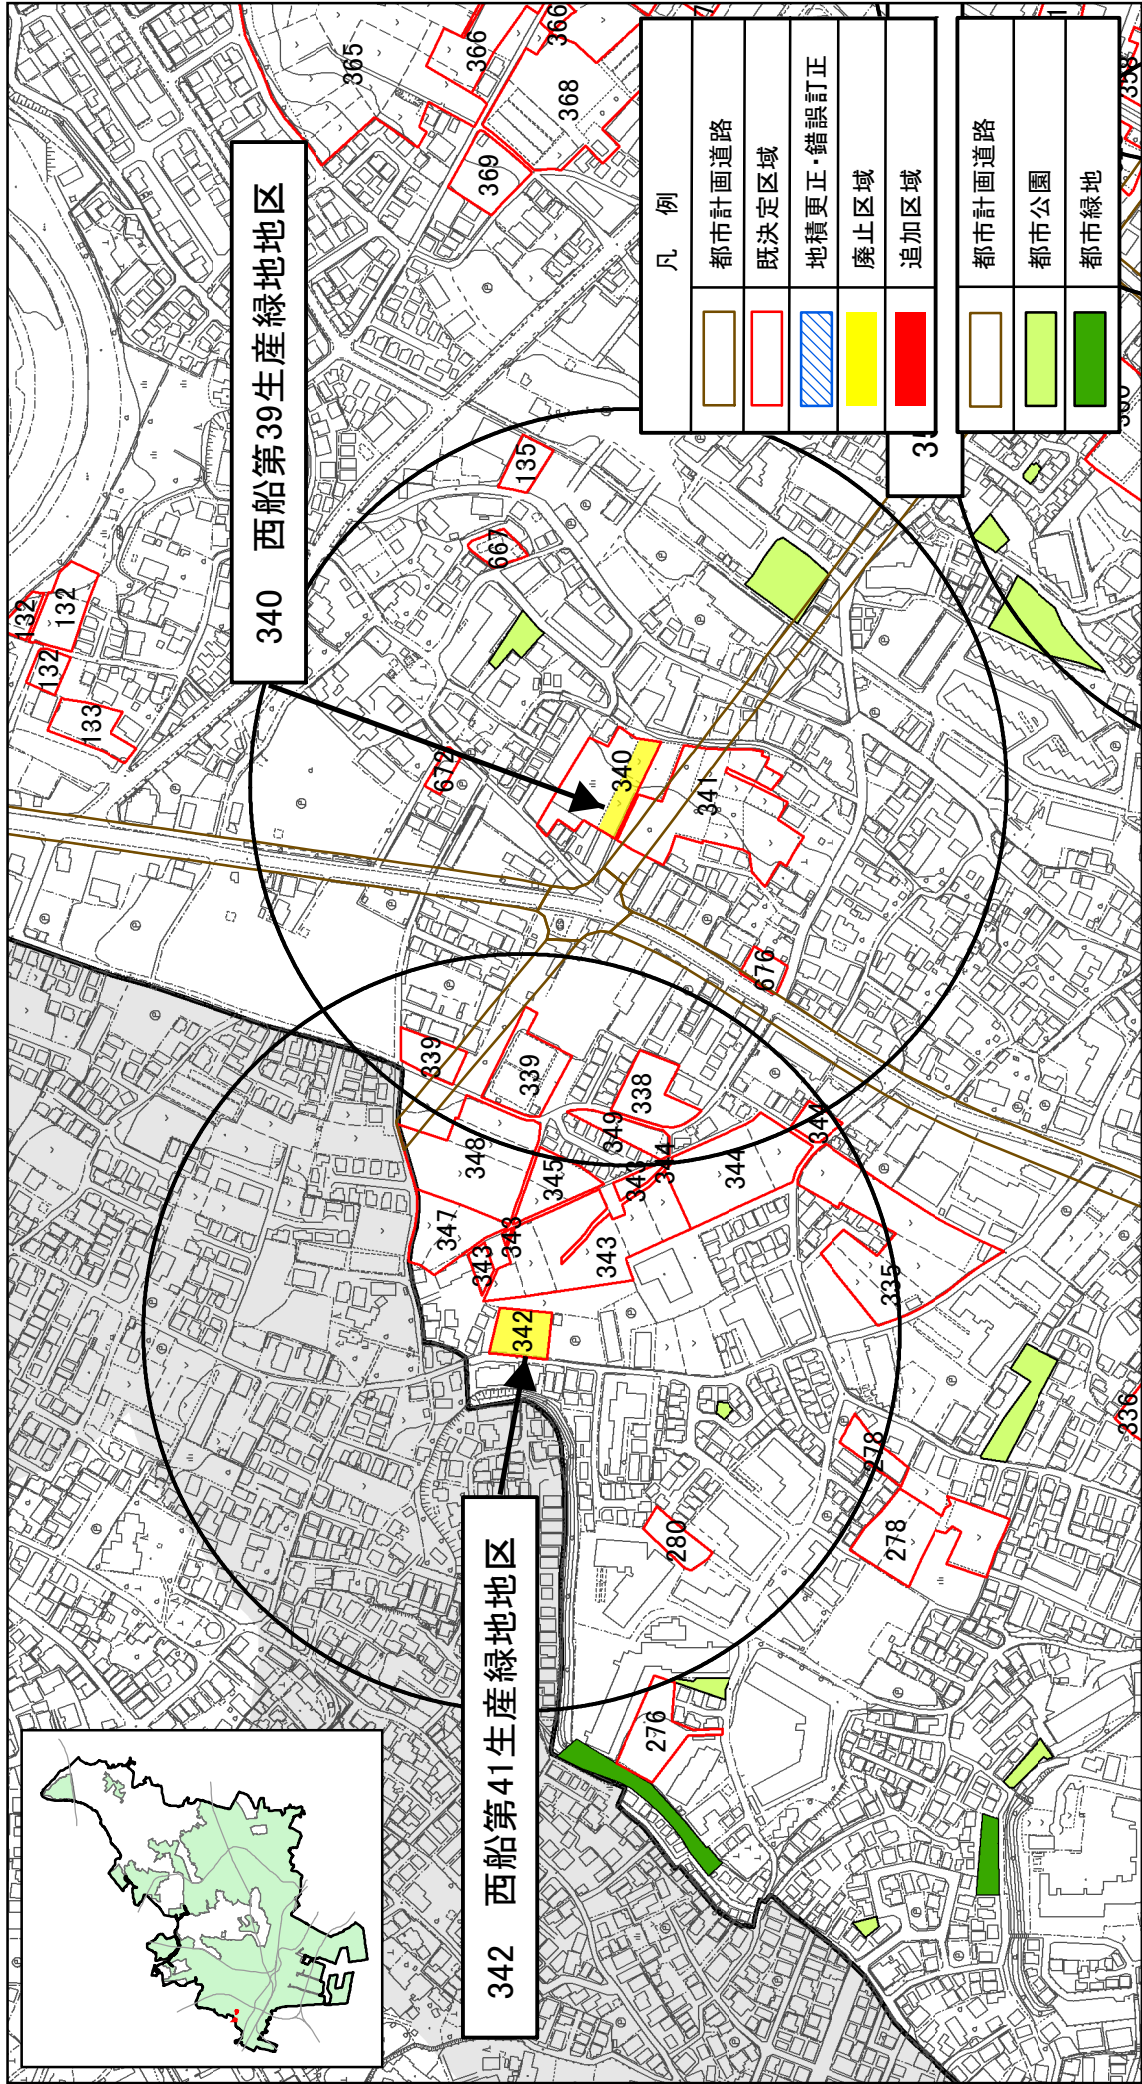

船橋都市計画生産緑地地区の変更について（船橋市決定）計画図（16）

公園誘致距離：250m

船橋都市計画生産緑地地区の変更について（船橋市決定）計画図（17）

公園誘致距離：250m

船橋都市計画生産緑地地区の変更について（船橋市決定）計画図（18）

公園誘致距離：250m

船橋都市計画生産緑地地区の変更について（船橋市決定）計画図（19）

公園誘致距離：250m

船橋都市計画生産緑地地区の変更について（船橋市決定）計画図（20）

公園誘致距離：250m