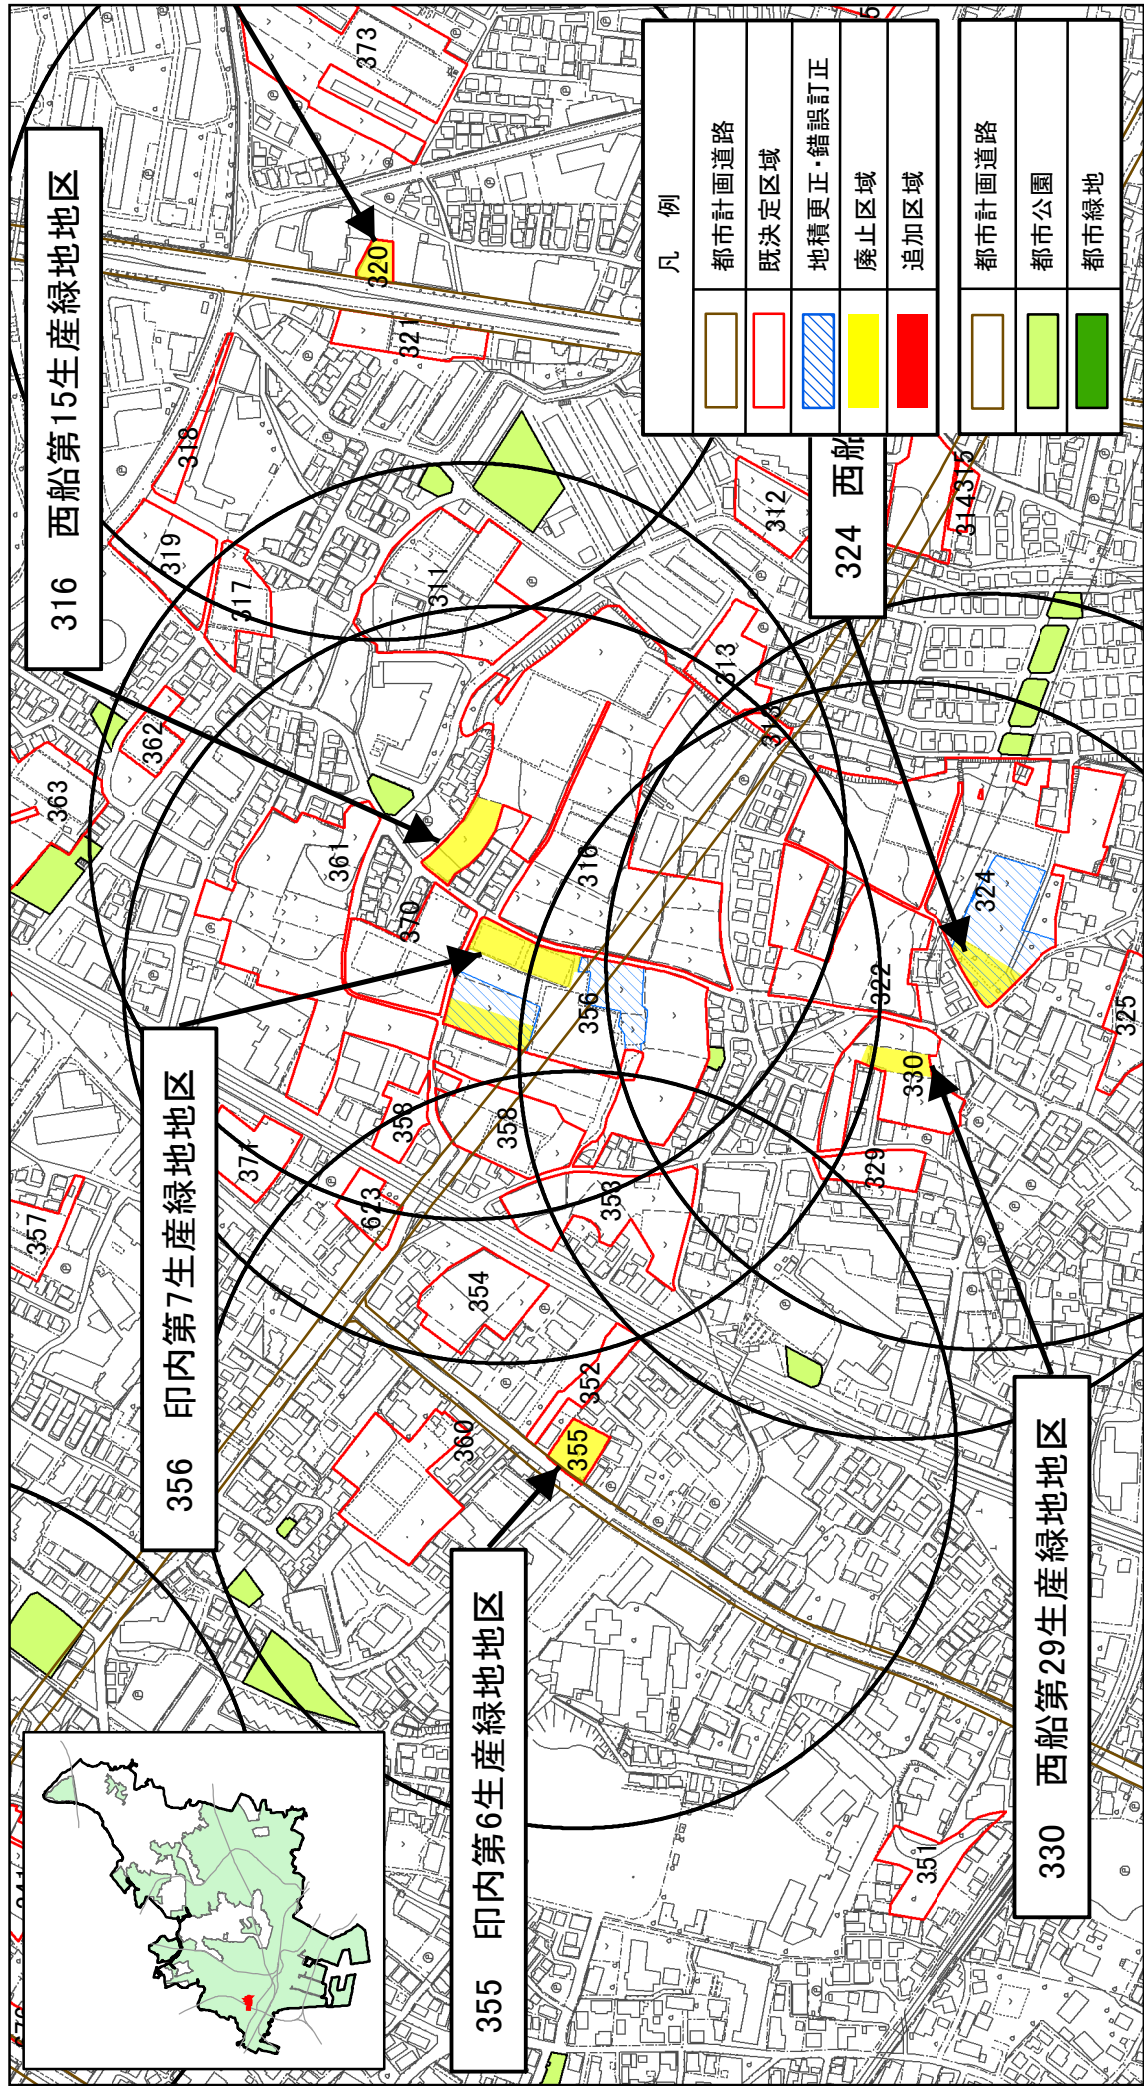

船橋都市計画生産緑地地区の変更について（船橋市決定）計画図（16）

公園誘致距離：250m

船橋都市計画生産緑地地区の変更について（船橋市決定）計画図（17）

公園誘致距離：250m

船橋都市計画生産緑地地区の変更について（船橋市決定）計画図（18）

公園誘致距離：250m

船橋都市計画生産緑地地区の変更について（船橋市決定）計画図（19）

公園誘致距離：250m

船橋都市計画生産緑地地区の変更について（船橋市決定）計画図（20）

公園誘致距離：250m