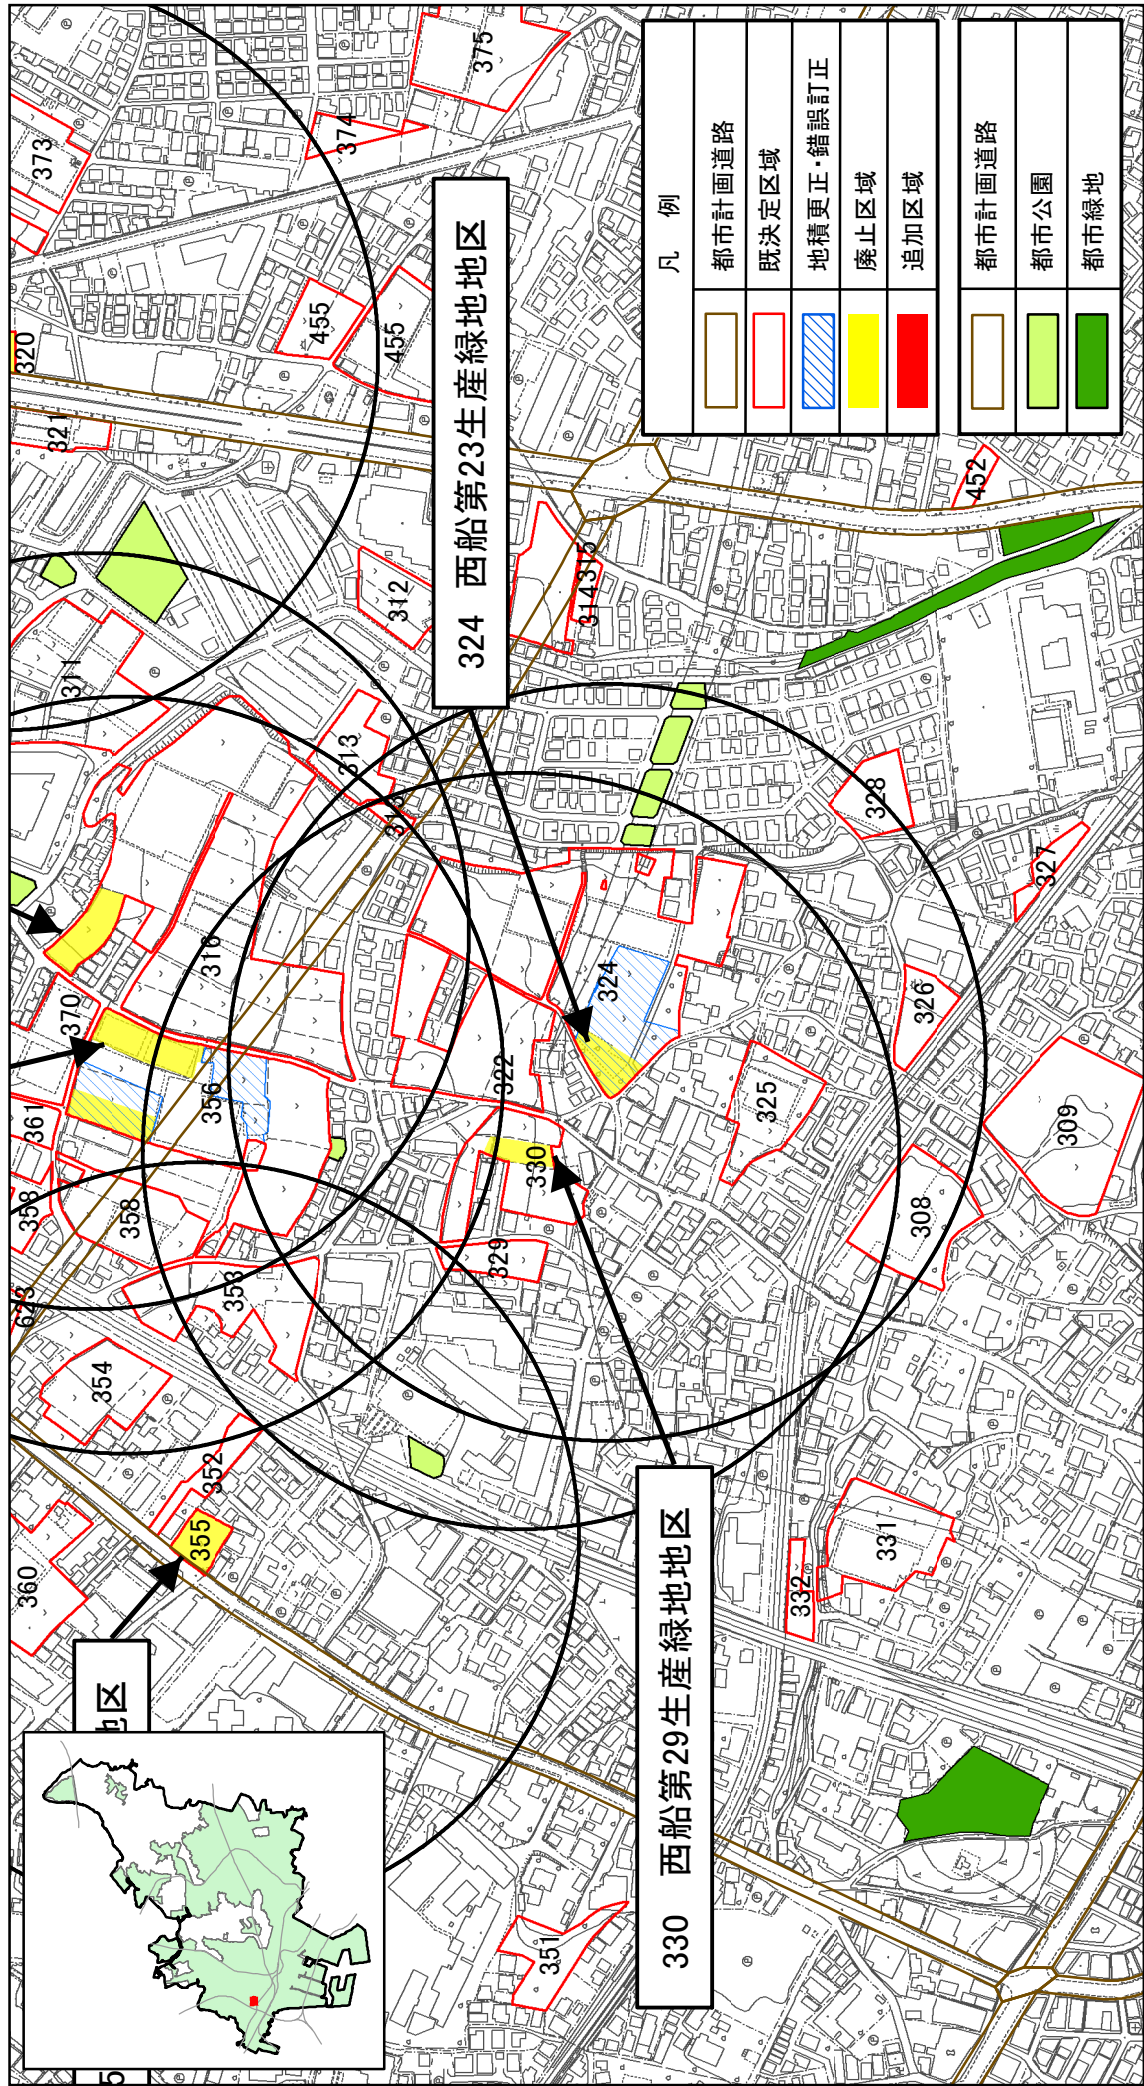

船橋都市計画生産緑地地区の変更について（船橋市決定）計画図（16）

公園誘致距離：250m

船橋都市計画生産緑地地区の変更について（船橋市決定）計画図（17）

公園誘致距離：250m

船橋都市計画生産緑地地区の変更について（船橋市決定）計画図（18）

公園誘致距離：250m

船橋都市計画生産緑地地区の変更について（船橋市決定）計画図（19）

公園誘致距離：250m

船橋都市計画生産緑地地区の変更について（船橋市決定）計画図（20）

公園誘致距離：250m