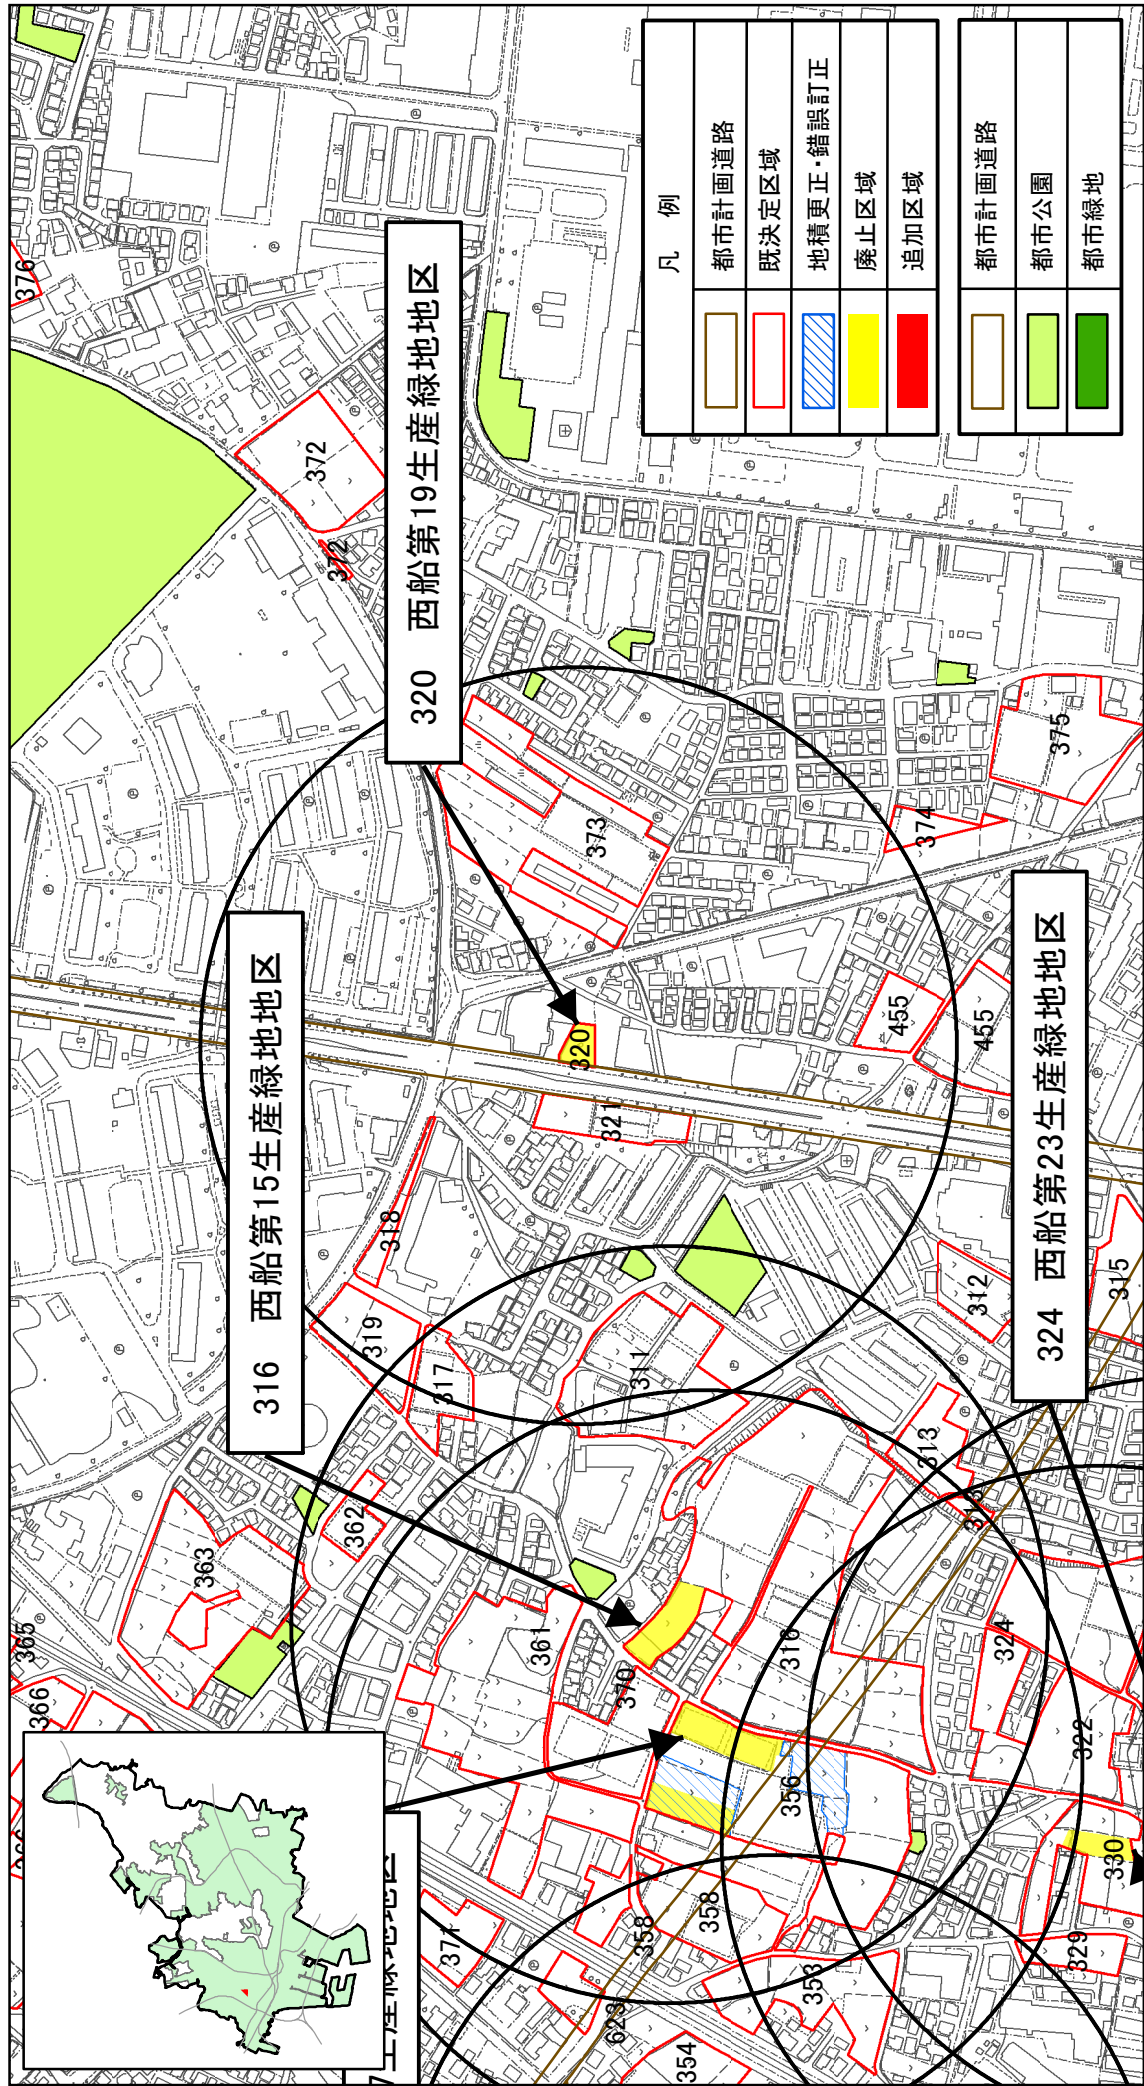

船橋都市計画生産緑地地区の変更について（船橋市決定）計画図（16）

公園誘致距離：250m

船橋都市計画生産緑地地区の変更について（船橋市決定）計画図（17）

公園誘致距離：250m

船橋都市計画生産緑地地区の変更について（船橋市決定）計画図（18）

公園誘致距離：250m

船橋都市計画生産緑地地区の変更について（船橋市決定）計画図（19）

公園誘致距離：250m

船橋都市計画生産緑地地区の変更について（船橋市決定）計画図（20）

公園誘致距離：250m