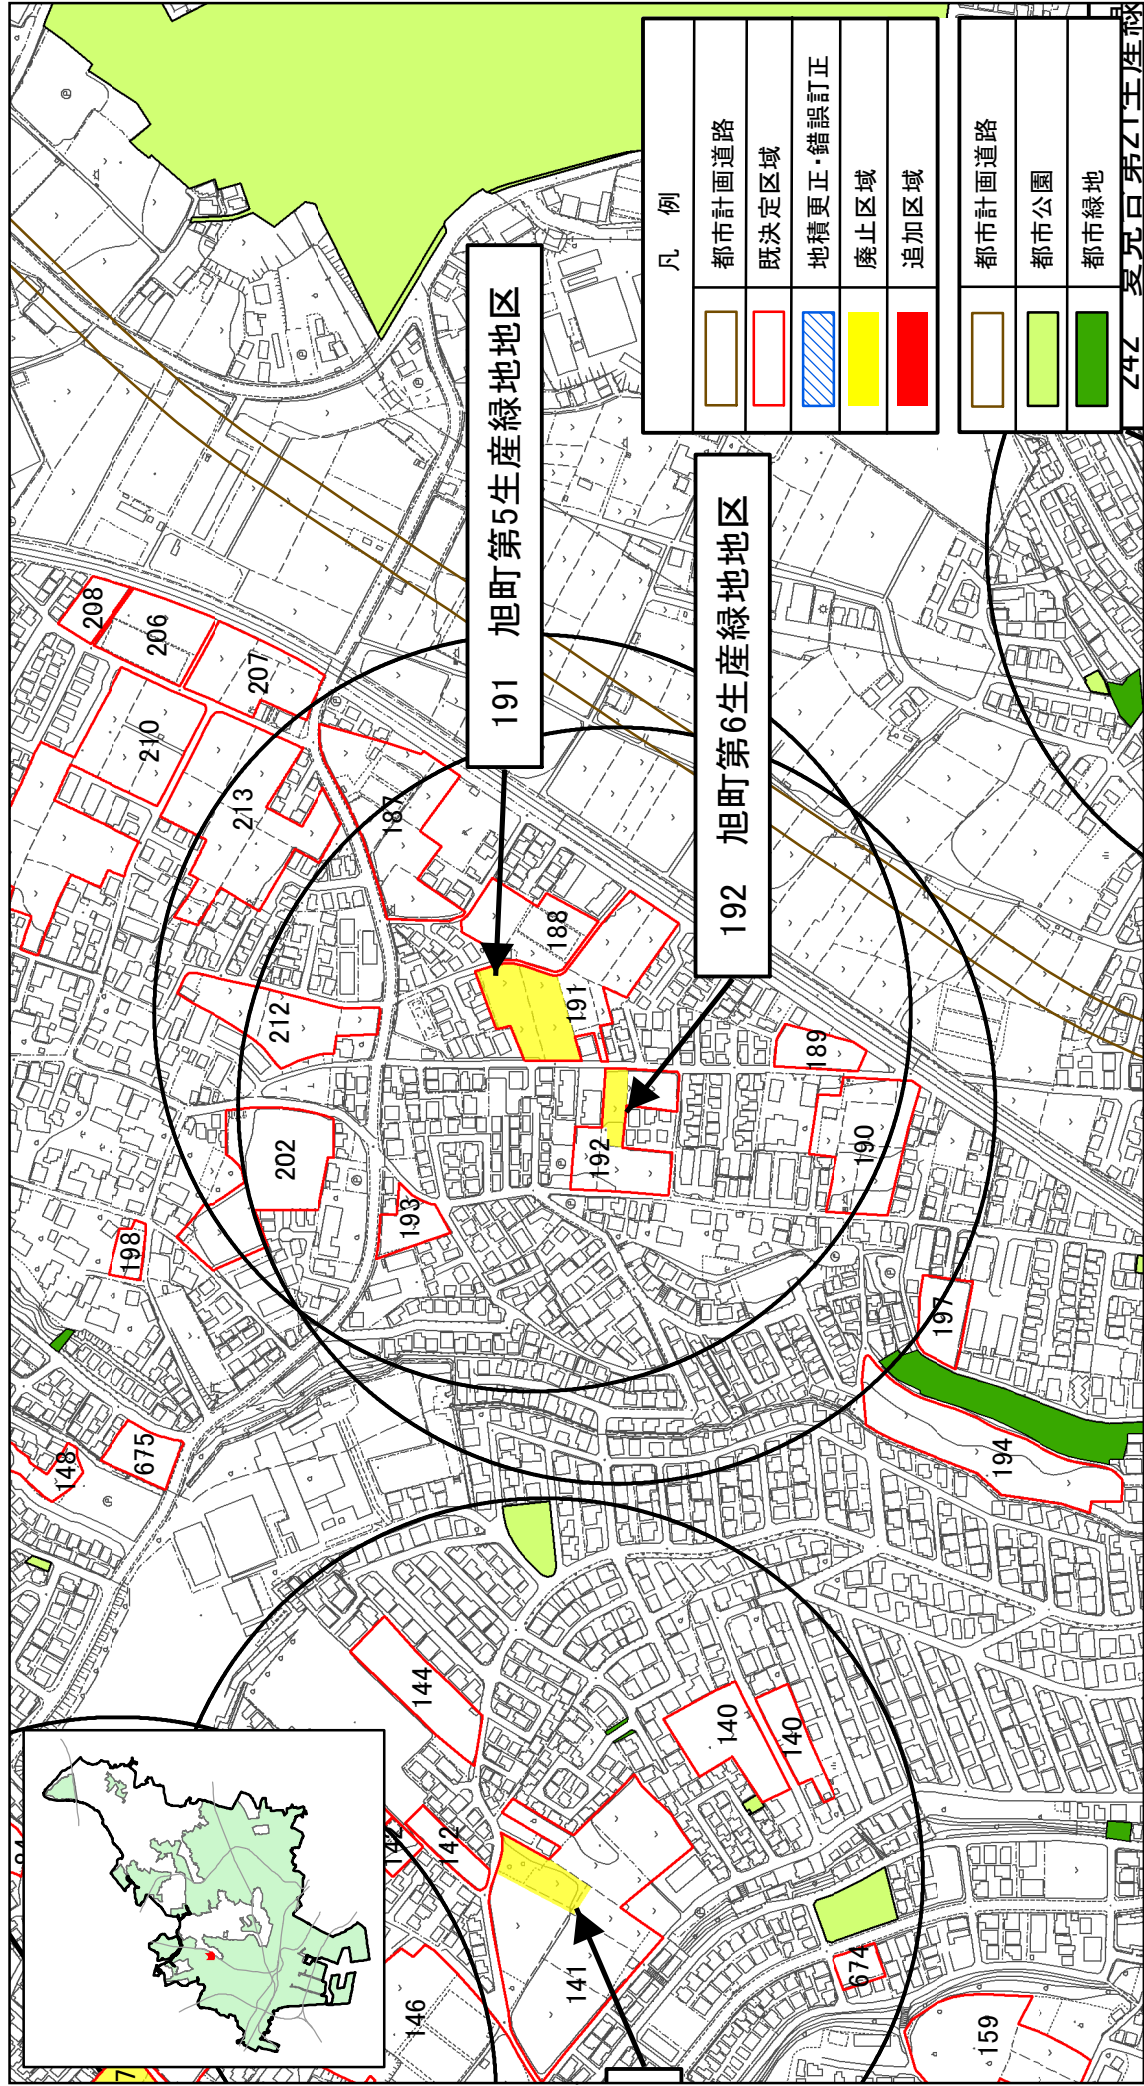

船橋都市計画生産緑地地区の変更について（船橋市決定）計画図（6）

公園誘致距離：250m

船橋都市計画生産緑地地区の変更について（船橋市決定）計画図（ 7 ）

公園誘致距離：250m

船橋都市計画生産緑地地区の変更について（船橋市決定）計画図（8）

公園誘致距離：250m

船橋都市計画生産緑地地区の変更について（船橋市決定）計画図（9）

公園誘致距離：250m

船橋都市計画生産緑地地区の変更について（船橋市決定）計画図（10）

公園誘致距離：250m