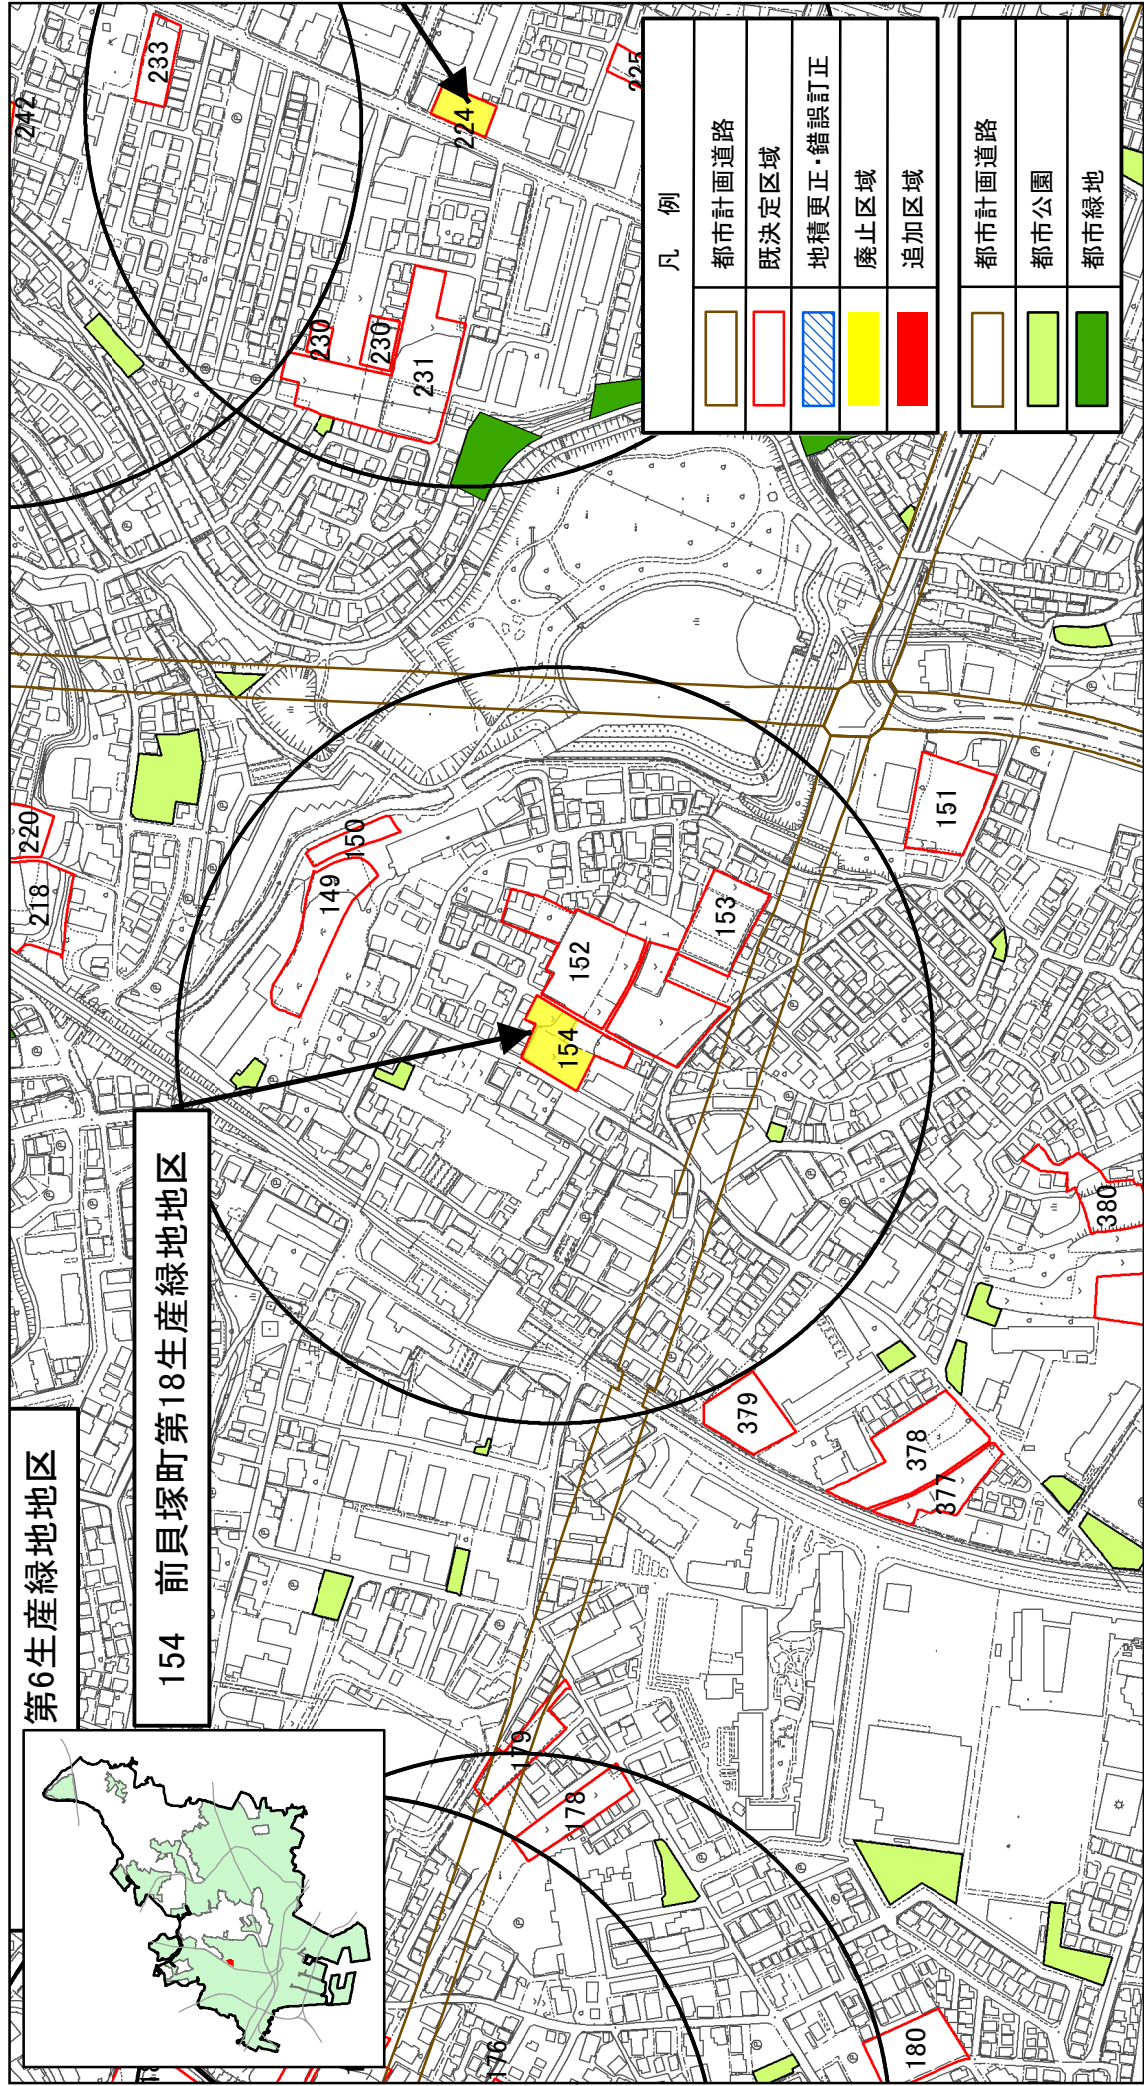

船橋都市計画生産緑地地区の変更について（船橋市決定）計画図（6）

公園誘致距離：250m

船橋都市計画生産緑地地区の変更について（船橋市決定）計画図（ 7 ）

公園誘致距離：250m

船橋都市計画生産緑地地区の変更について（船橋市決定）計画図（8）

公園誘致距離：250m

船橋都市計画生産緑地地区の変更について（船橋市決定）計画図（9）

公園誘致距離：250m

船橋都市計画生産緑地地区の変更について（船橋市決定）計画図（10）

公園誘致距離：250m