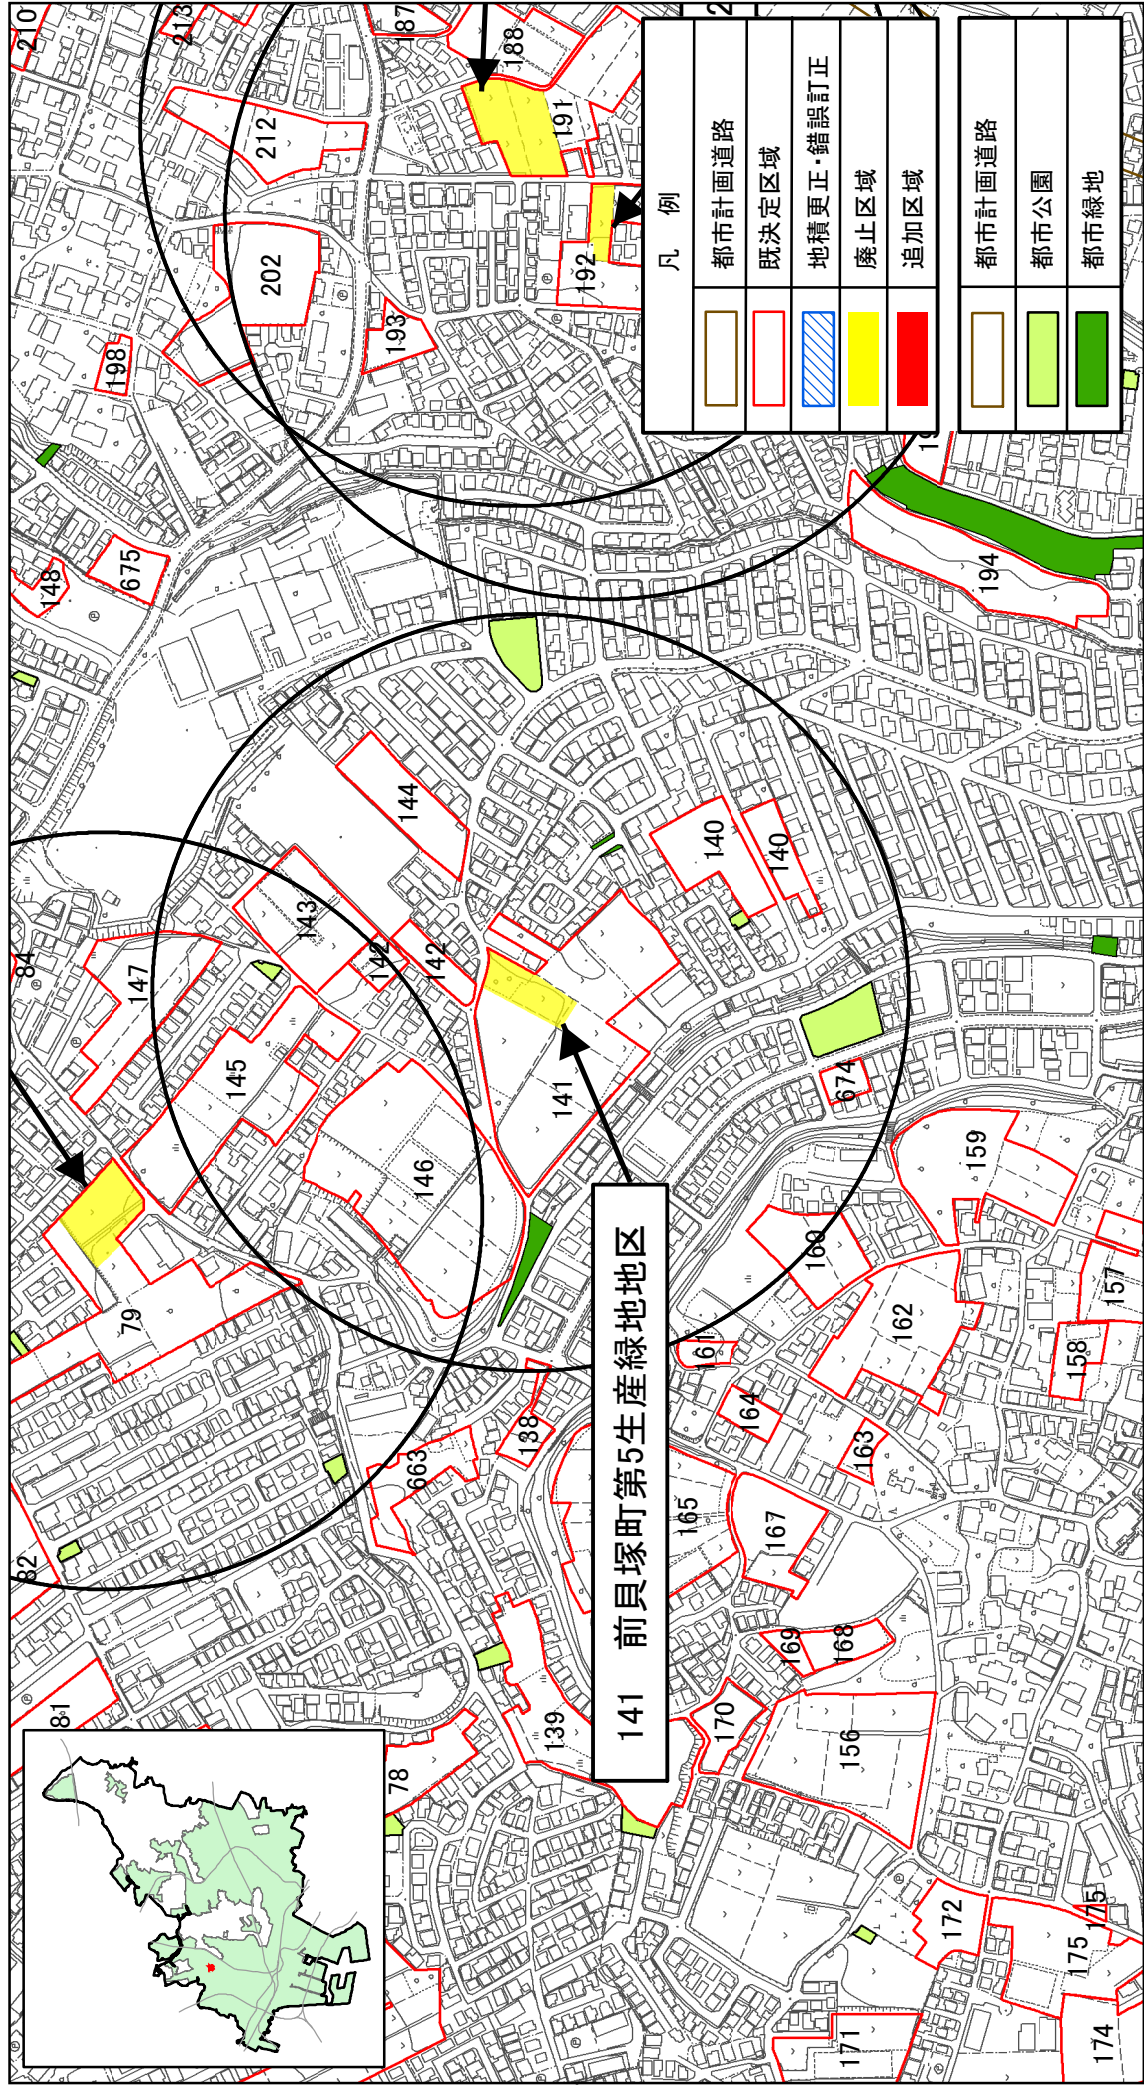

船橋都市計画生産緑地地区の変更について（船橋市決定）計画図（6）

公園誘致距離：250m

船橋都市計画生産緑地地区の変更について（船橋市決定）計画図（ 7 ）

公園誘致距離：250m

船橋都市計画生産緑地地区の変更について（船橋市決定）計画図（8）

公園誘致距離：250m

船橋都市計画生産緑地地区の変更について（船橋市決定）計画図（9）

公園誘致距離：250m

船橋都市計画生産緑地地区の変更について（船橋市決定）計画図（10）

公園誘致距離：250m