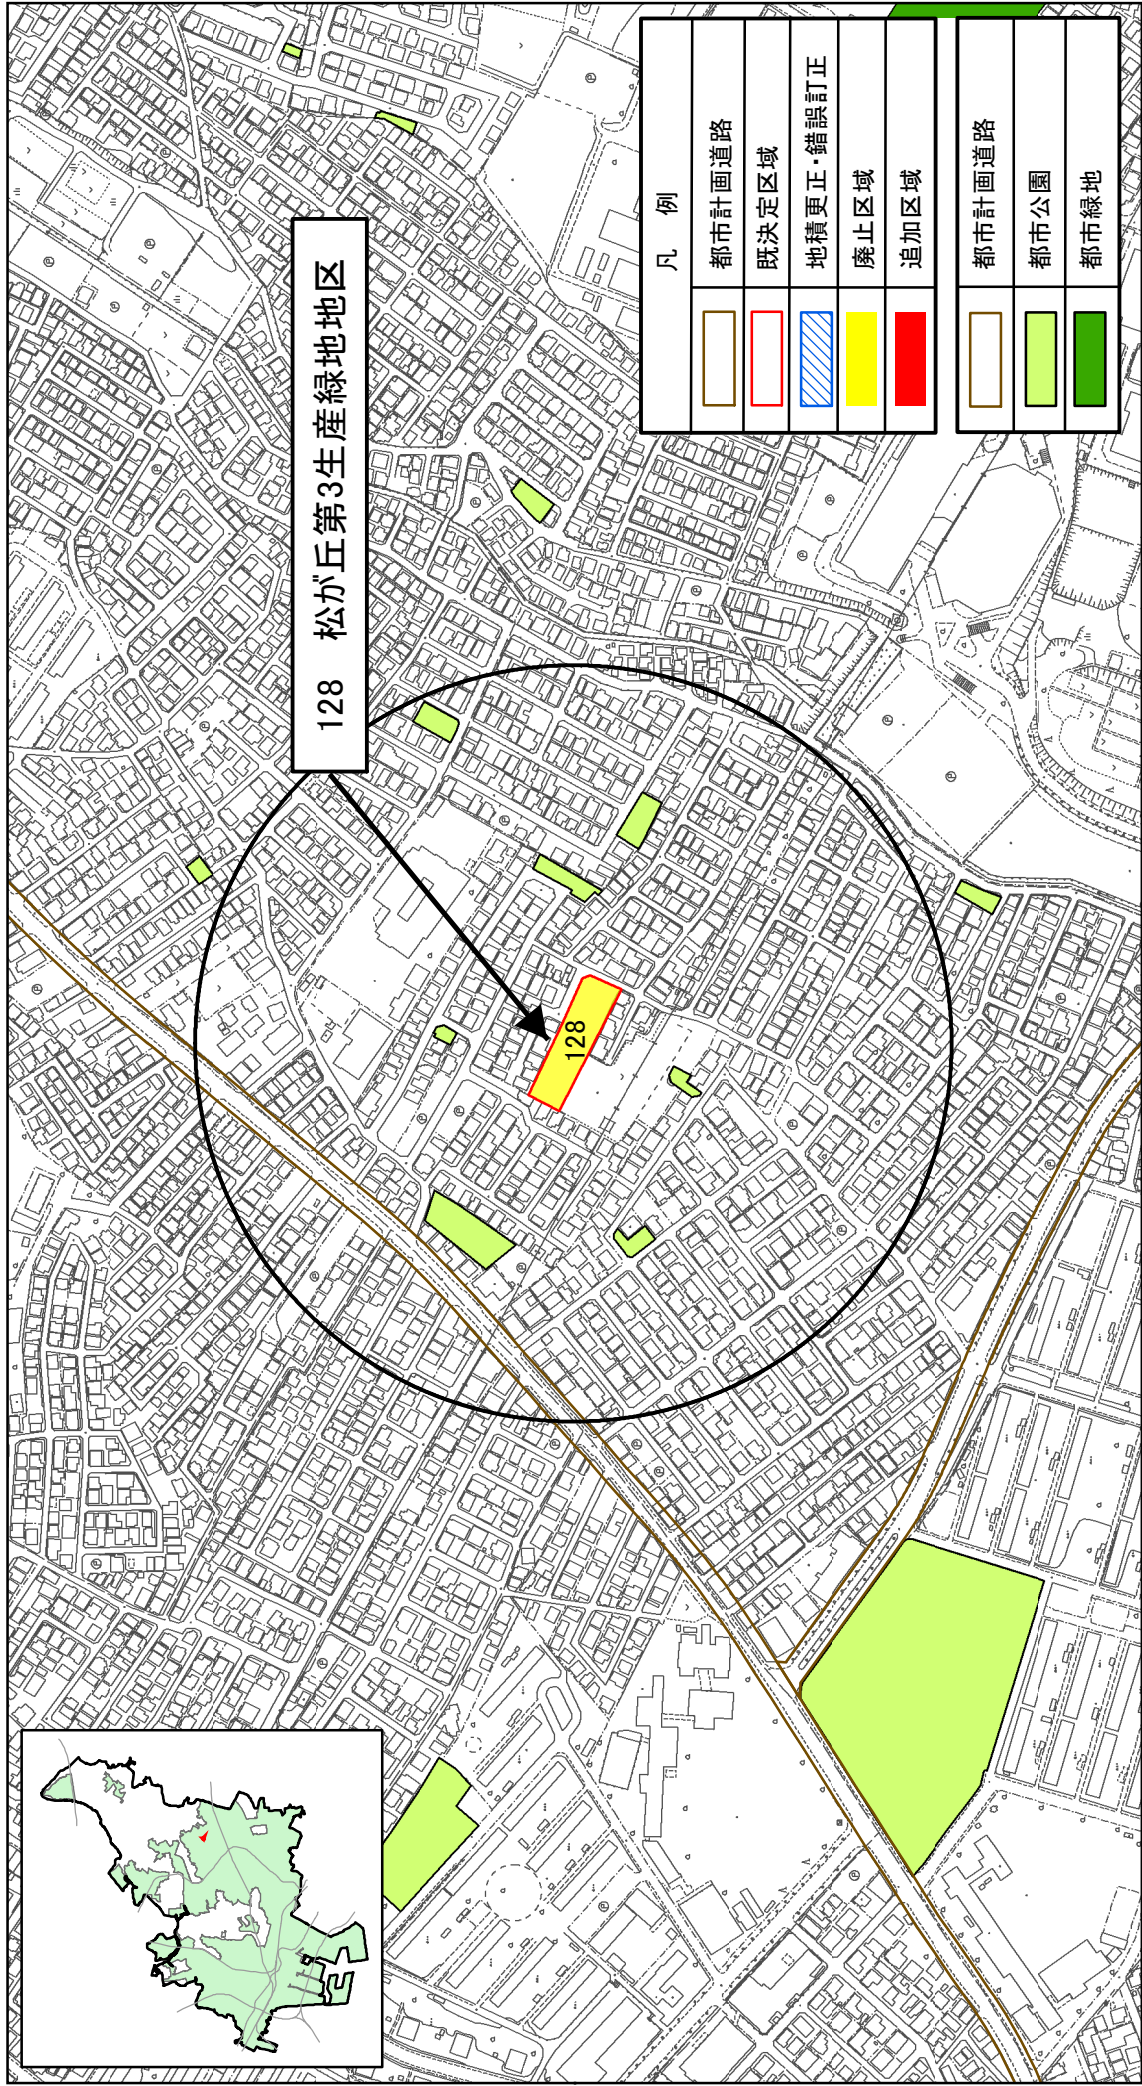

船橋都市計画生産緑地地区の変更について（船橋市決定）計画図（6）

公園誘致距離：250m

船橋都市計画生産緑地地区の変更について（船橋市決定）計画図（ 7 ）

公園誘致距離：250m

船橋都市計画生産緑地地区の変更について（船橋市決定）計画図（8）

公園誘致距離：250m

船橋都市計画生産緑地地区の変更について（船橋市決定）計画図（9）

公園誘致距離：250m

船橋都市計画生産緑地地区の変更について（船橋市決定）計画図（10）

公園誘致距離：250m