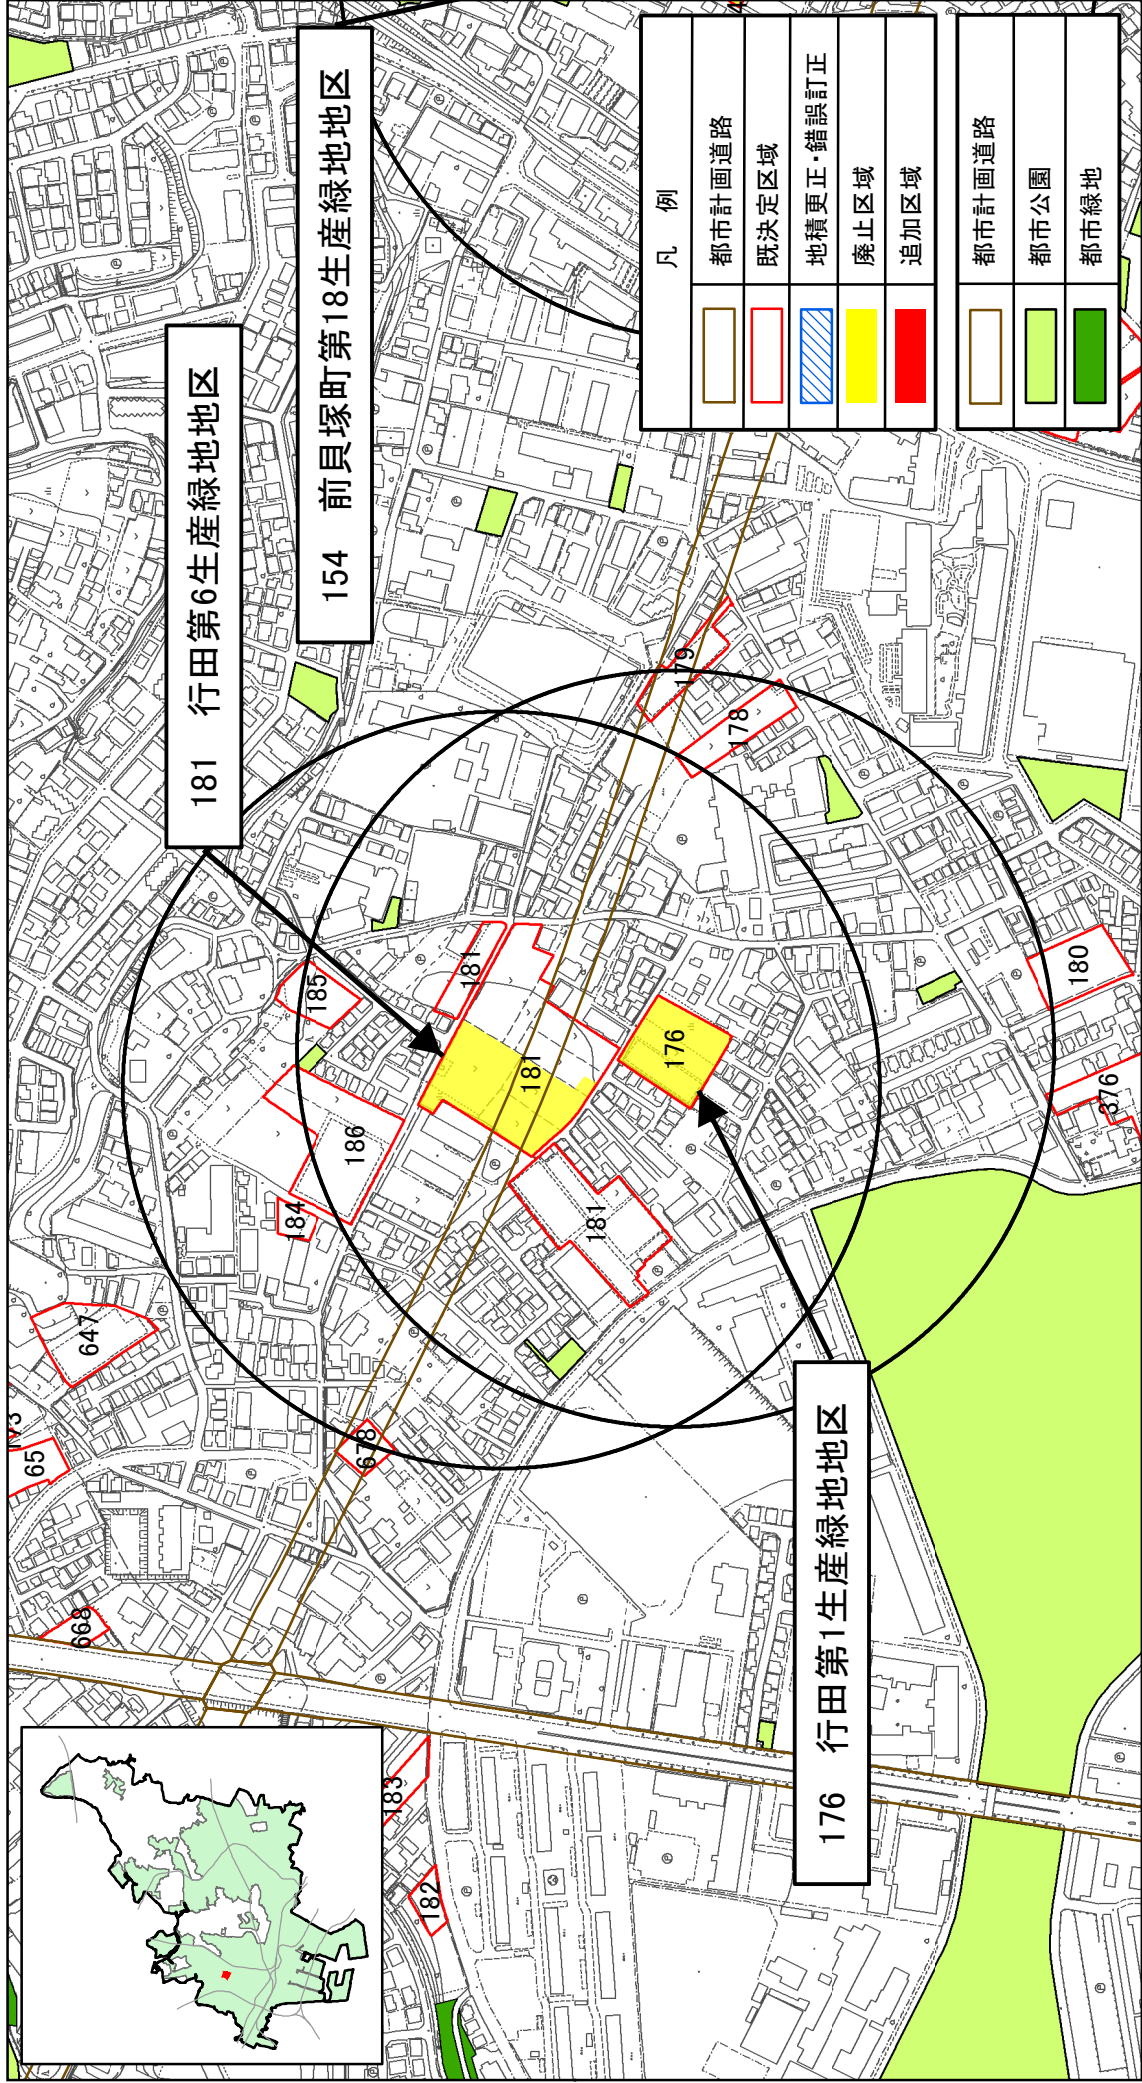

船橋都市計画生産緑地地区の変更について（船橋市決定）計画図（6）

公園誘致距離：250m

船橋都市計画生産緑地地区の変更について（船橋市決定）計画図（ 7 ）

公園誘致距離：250m

船橋都市計画生産緑地地区の変更について（船橋市決定）計画図（8）

公園誘致距離：250m

船橋都市計画生産緑地地区の変更について（船橋市決定）計画図（9）

公園誘致距離：250m

船橋都市計画生産緑地地区の変更について（船橋市決定）計画図（10）

公園誘致距離：250m