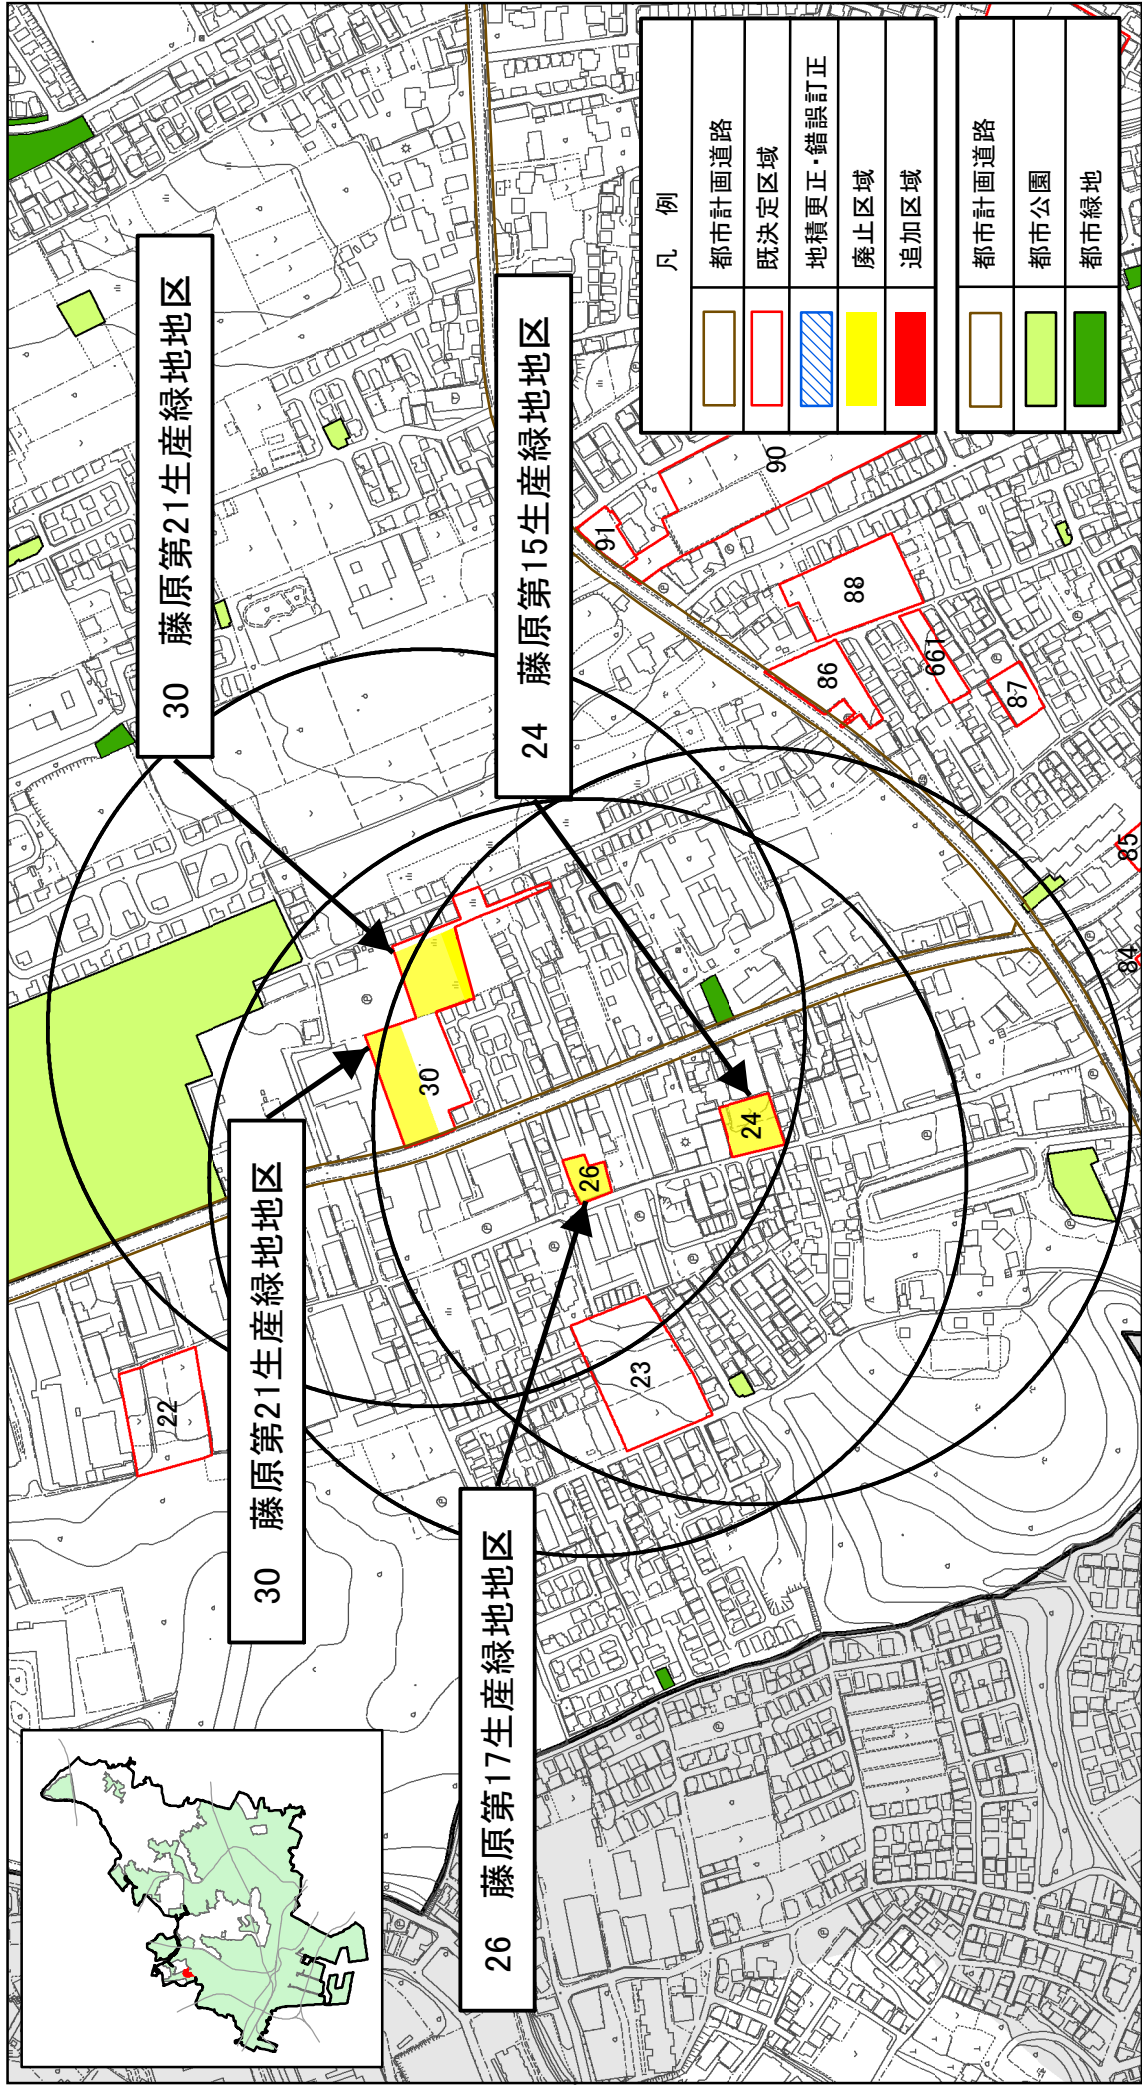

船橋都市計画生産緑地地区の変更について（船橋市決定）計画図（1）

船橋都市計画生産緑地地区の変更について（船橋市決定）計画図（2）

公園誘致距離：250m

船橋都市計画生産緑地地区の変更について（船橋市決定）計画図（3）

船橋都市計画生産緑地地区の変更について（船橋市決定）計画図（4）

公園誘致距離：250m

船橋都市計画生産緑地地区の変更について（船橋市決定）計画図（5）

公園誘致距離：250m