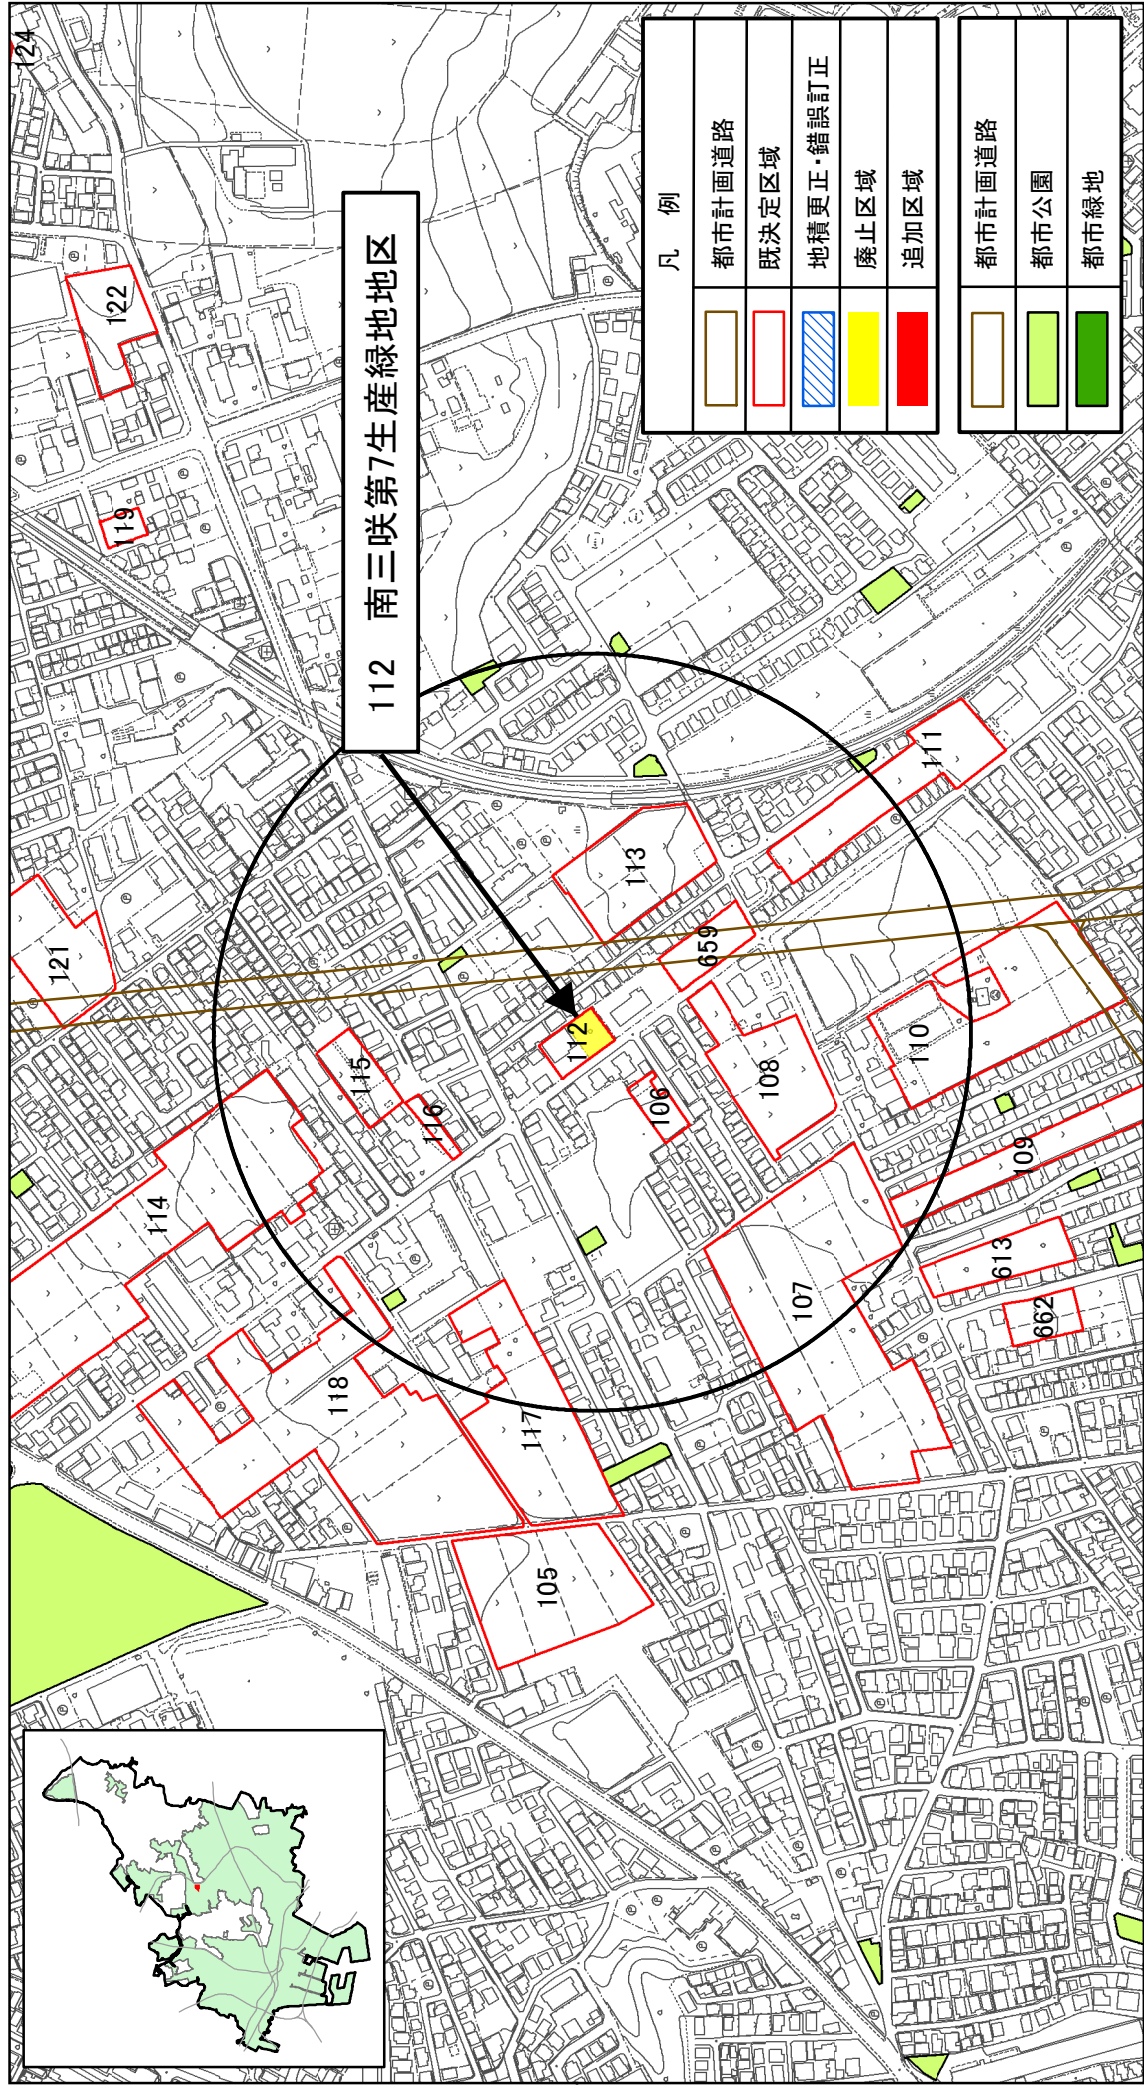

船橋都市計画生産緑地地区の変更について（船橋市決定）計画図（1）

船橋都市計画生産緑地地区の変更について（船橋市決定）計画図（2）

公園誘致距離：250m

船橋都市計画生産緑地地区の変更について（船橋市決定）計画図（3）

船橋都市計画生産緑地地区の変更について（船橋市決定）計画図（4）

公園誘致距離：250m

船橋都市計画生産緑地地区の変更について（船橋市決定）計画図（5）

公園誘致距離：250m