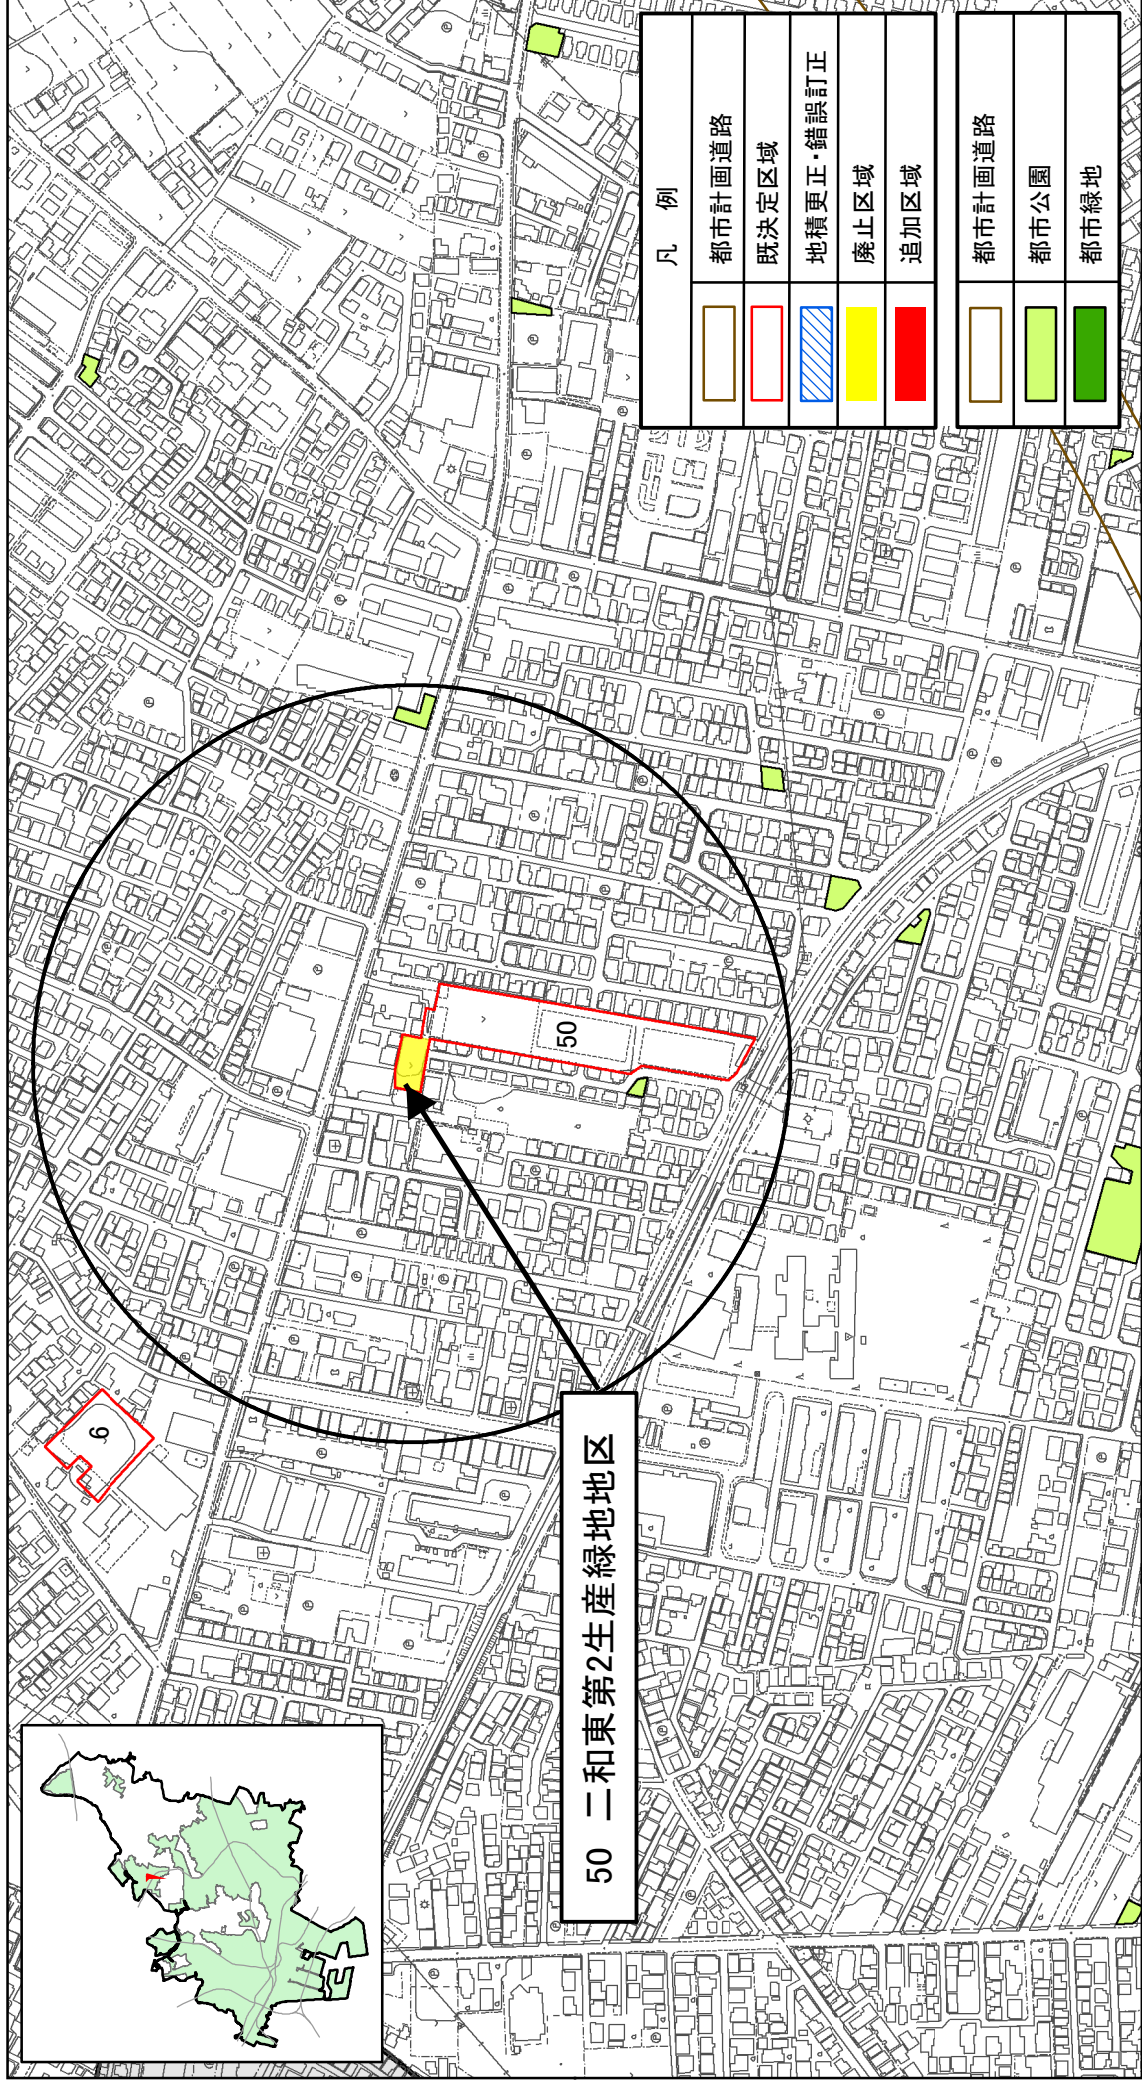

船橋都市計画生産緑地地区の変更について（船橋市決定）計画図（1）

船橋都市計画生産緑地地区の変更について（船橋市決定）計画図（2）

公園誘致距離：250m

船橋都市計画生産緑地地区の変更について（船橋市決定）計画図（3）

船橋都市計画生産緑地地区の変更について（船橋市決定）計画図（4）

公園誘致距離：250m

船橋都市計画生産緑地地区の変更について（船橋市決定）計画図（5）

公園誘致距離：250m