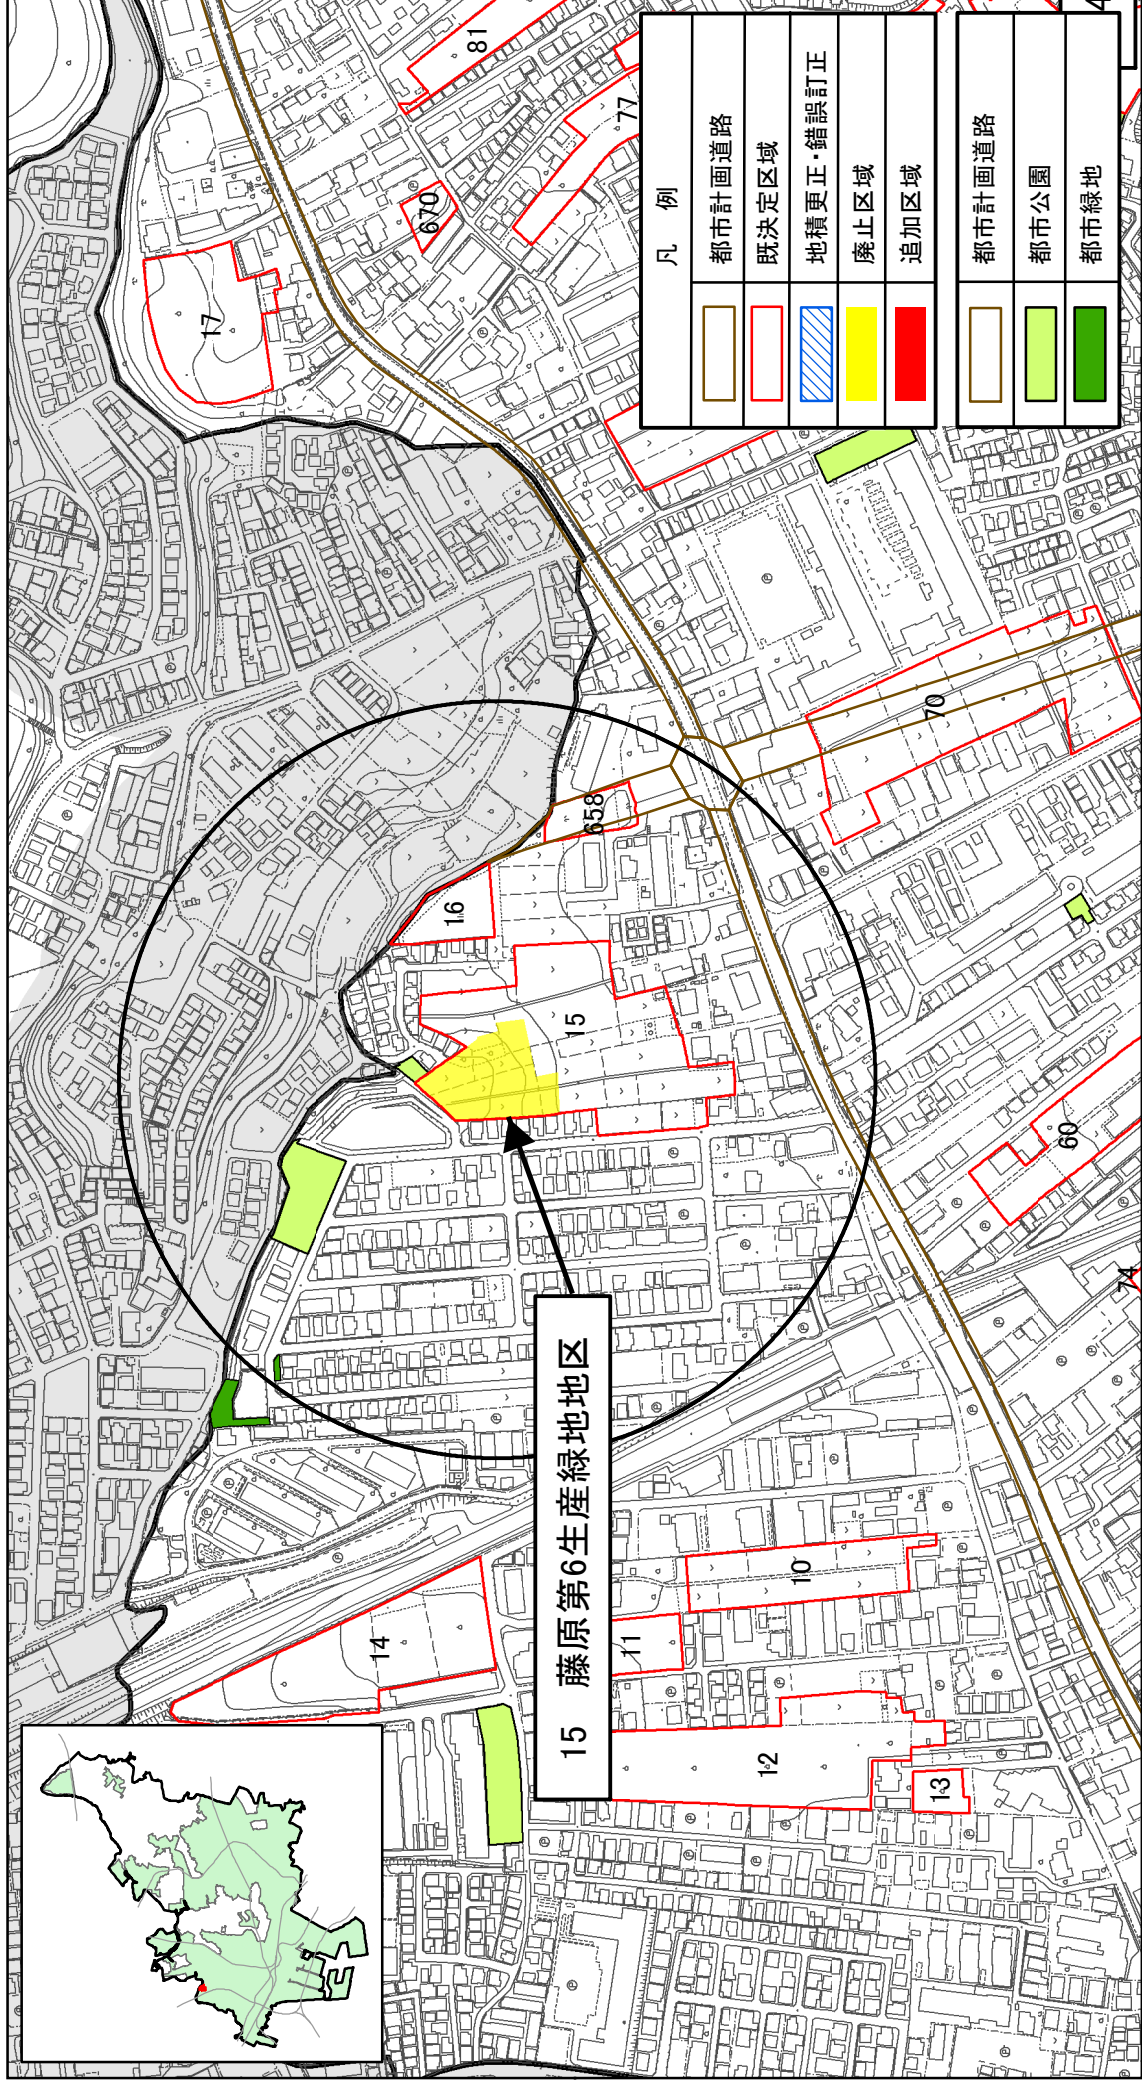

船橋都市計画生産緑地地区の変更について（船橋市決定）計画図（1）

船橋都市計画生産緑地地区の変更について（船橋市決定）計画図（2）

公園誘致距離：250m

船橋都市計画生産緑地地区の変更について（船橋市決定）計画図（3）

船橋都市計画生産緑地地区の変更について（船橋市決定）計画図（4）

公園誘致距離：250m

船橋都市計画生産緑地地区の変更について（船橋市決定）計画図（5）

公園誘致距離：250m