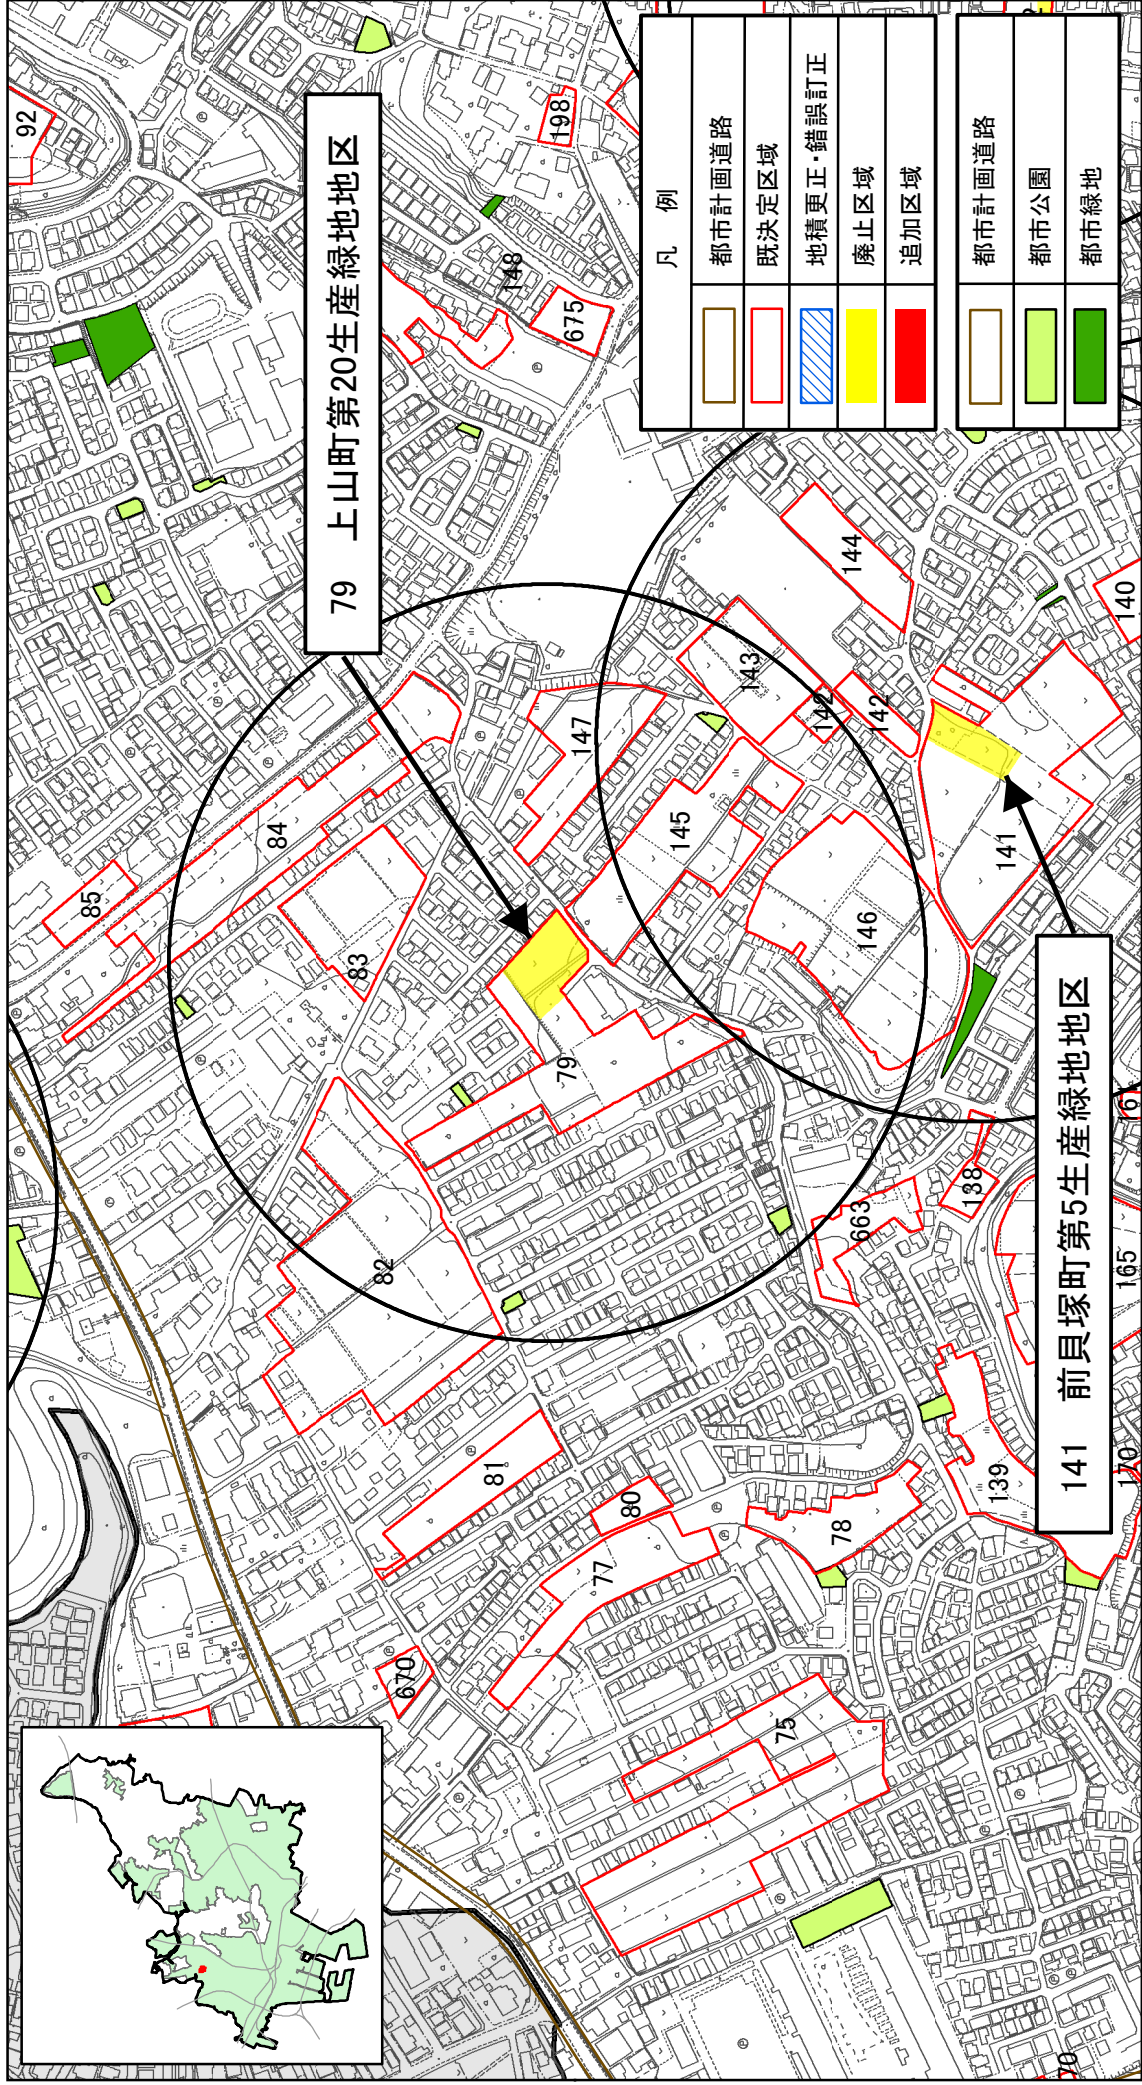

船橋都市計画生産緑地地区の変更について（船橋市決定）計画図（1）

船橋都市計画生産緑地地区の変更について（船橋市決定）計画図（2）

公園誘致距離：250m

船橋都市計画生産緑地地区の変更について（船橋市決定）計画図（3）

船橋都市計画生産緑地地区の変更について（船橋市決定）計画図（4）

公園誘致距離：250m

船橋都市計画生産緑地地区の変更について（船橋市決定）計画図（5）

公園誘致距離：250m