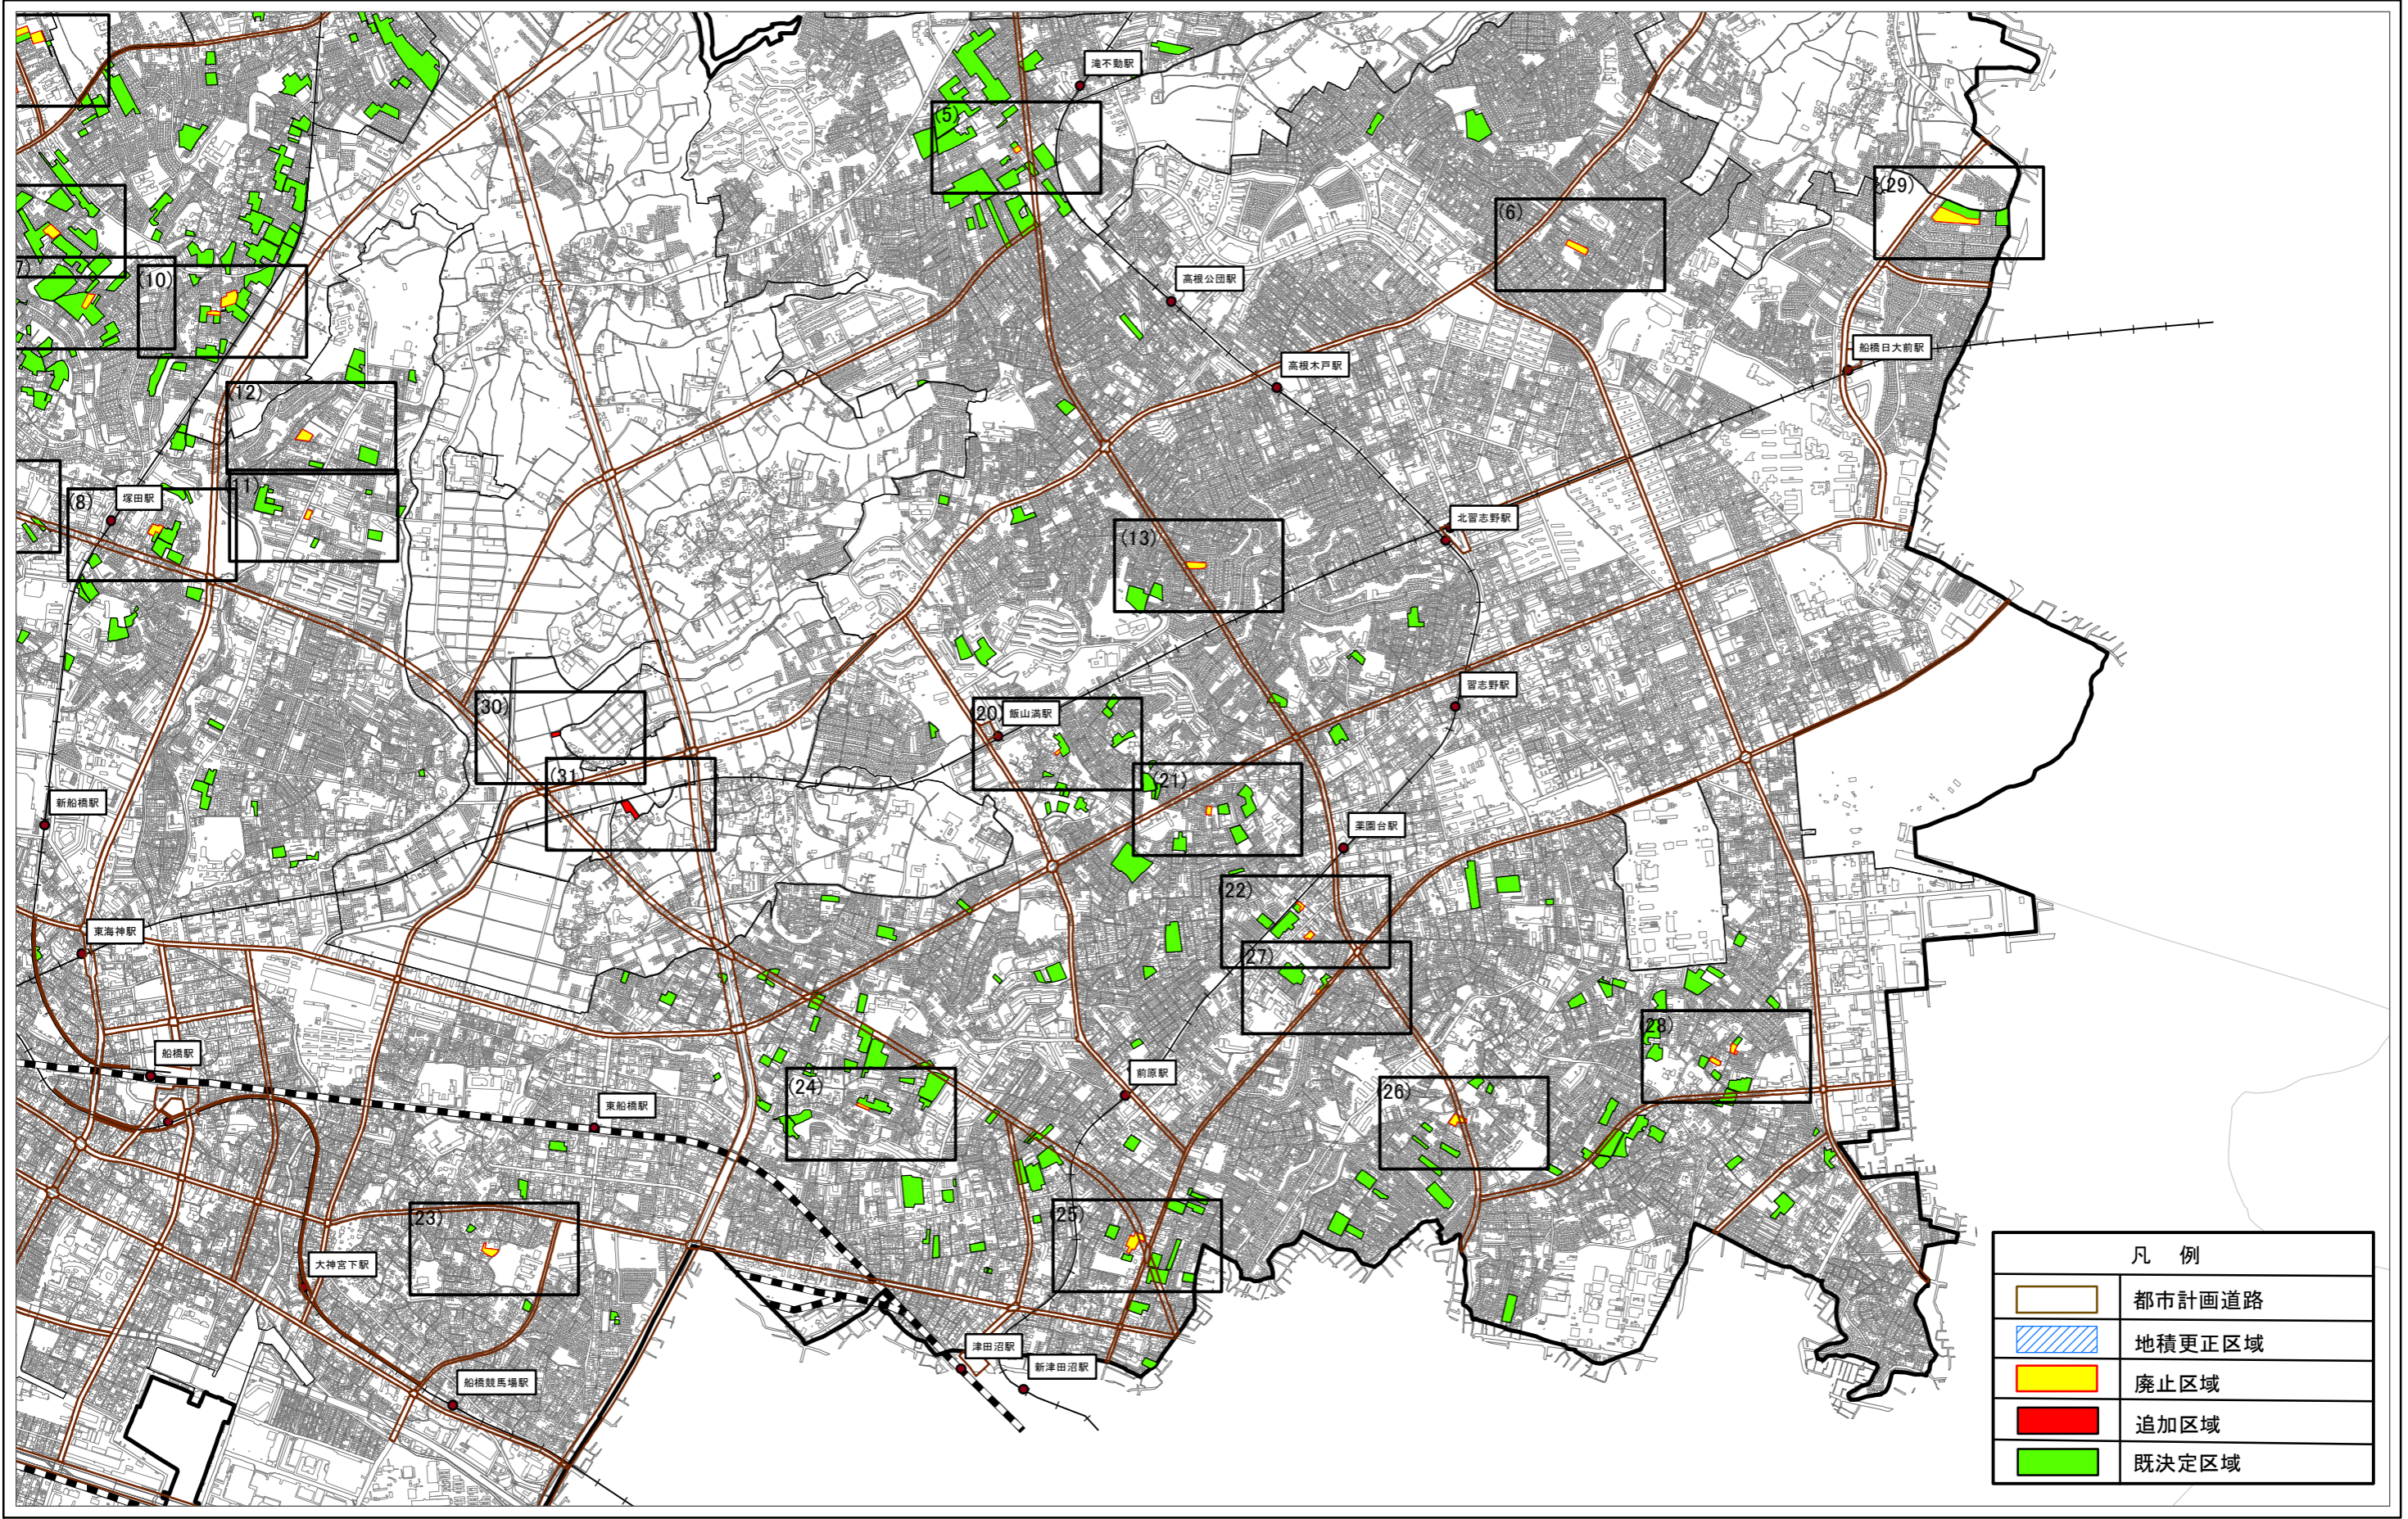

# 船橋都市計画生産緑地地区の変更について（船橋市決定） 位置図 2

凡 例	
	都市計画道路
	地積更正区域
	廃止区域
	追加区域
	既決定区域