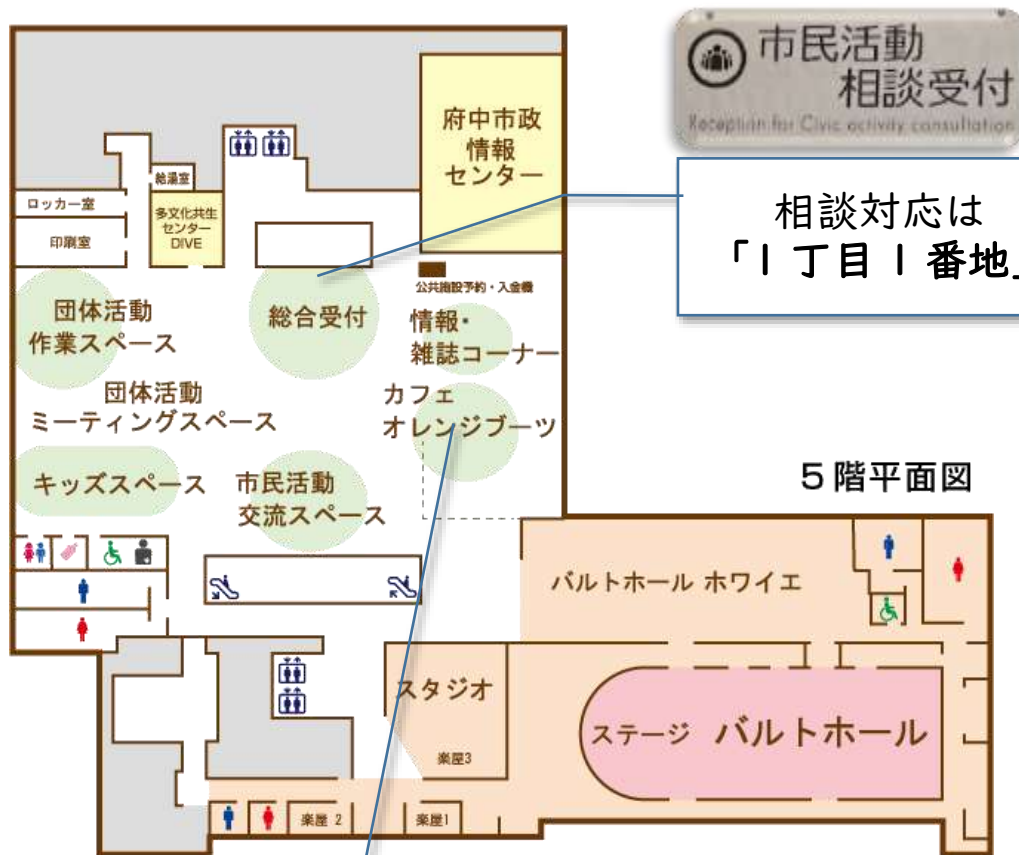

府中市市民活動センター「プラッツ」について

京王線府中駅南口 ル・シーニュ 5F、6F

プラッツは、市民活動の活性化を目的とした先進的な施設で、ハードに先立ってどのような施設にするかのコンセプト設計に長い期間をかけてつくられています。多様なスペースの提供、情報提供と相談支援、ネットワークづくり、ソーシャルビジネス支援、市民参加型のイベント開催など、幅広い活動を行っています。

あらゆる市民が社会貢献するための「入り口」を用意しています

「プラッツ」の機能概要図

多様性社会推進課がNPO法人エンツリーに委託して運営

「プラッツ」の機能概要

- **多様なスペースの提供:** 各種会議室、ワークショップスペース（フリー）、カフェなど、様々な規模のスペースが用意されており、市民及び活動団体が自由に利用できます。また、オンライン上で相談対応やイベントも実施しているため、場所を選ばずに活動することができます。気軽に立ち寄れる交流スペースは、団体間のネットワーキングを促進しています。異なる分野の団体同士が自然に協力し合うきっかけとなることが多いです。（飲食自由）
- **キッズスペース:** プラッツの保育サポーター養成講座を受講した市民団体が、見守りスタッフとして滞在。小さなお子さんを持つ保護者が安心して利用できる交流の場です。
- **設備やサービス:** ロッカー設備: 市民活動団体向けのロッカーが設置されている。利用には事前の申請・登録が必要。有料での貸し出し
資源提供サービス: 印刷機やコピー機の利用が可能、会議室やミーティングスペースの利用、掲示板での情報発信
- **情報提供と相談支援:** 市民活動に関する相談を受け付ける総合受付を設置しています。活動の立ち上げから運営、市民協働、ソーシャルビジネス、コミュニティビジネスに関する情報やサポートを提供しています。専門スタッフが、団体に合ったアドバイスやサポートを行います。市民が自らの活動を行う際に必要なリソースやアドバイスを得ることができます。
- **ネットワークづくり:** 市民活動団体同士の連携を促進するため、交流会や情報交換会を開催しています。また、プラッツが運営する市民活動ポータルサイト「プラ net」では、地域の様々な団体を紹介しており、新たなつながりが生まれる機会を提供しています。
- **ちょこっとプロボノ@府中:** 市民活動団体が抱える課題を解決するために、プロボノワーカーとのマッチングを行っています。これにより、団体のホームページ作成や助成金申請のアドバイス、SNS 活用の支援などが行われています
- **つなぎすと府中:** 協働推進コーディネーター養成プログラムです。地域内外の人・団体・資源をつなげる役割を担う「つなぎすと」を育成し、地域課題の解決や活動の活性化をサポートしています。修了生同士のネットワーク形成や、地域のイベントでの交流も進められています
- **ソーシャルビジネス（ラボ）支援:** 社会課題の解決を目指すソーシャルビジネスの創出を支援しています。起業相談や資金調達支援など、多角的なサポート体制を整えています。
- **市民参加型のイベント開催:** ワークショップや講座など、市民が主体的に参加できるイベントを多数開催しています。これにより、市民の学びの機会を創出し、地域への貢献意欲を高めています。
- **府中市民協働まつりを開催:** 毎年 11 月には、市民活動団体や学校、企業、行政が集まり、互いの活動を紹介し合う場を提供し、市民同士の交流を促