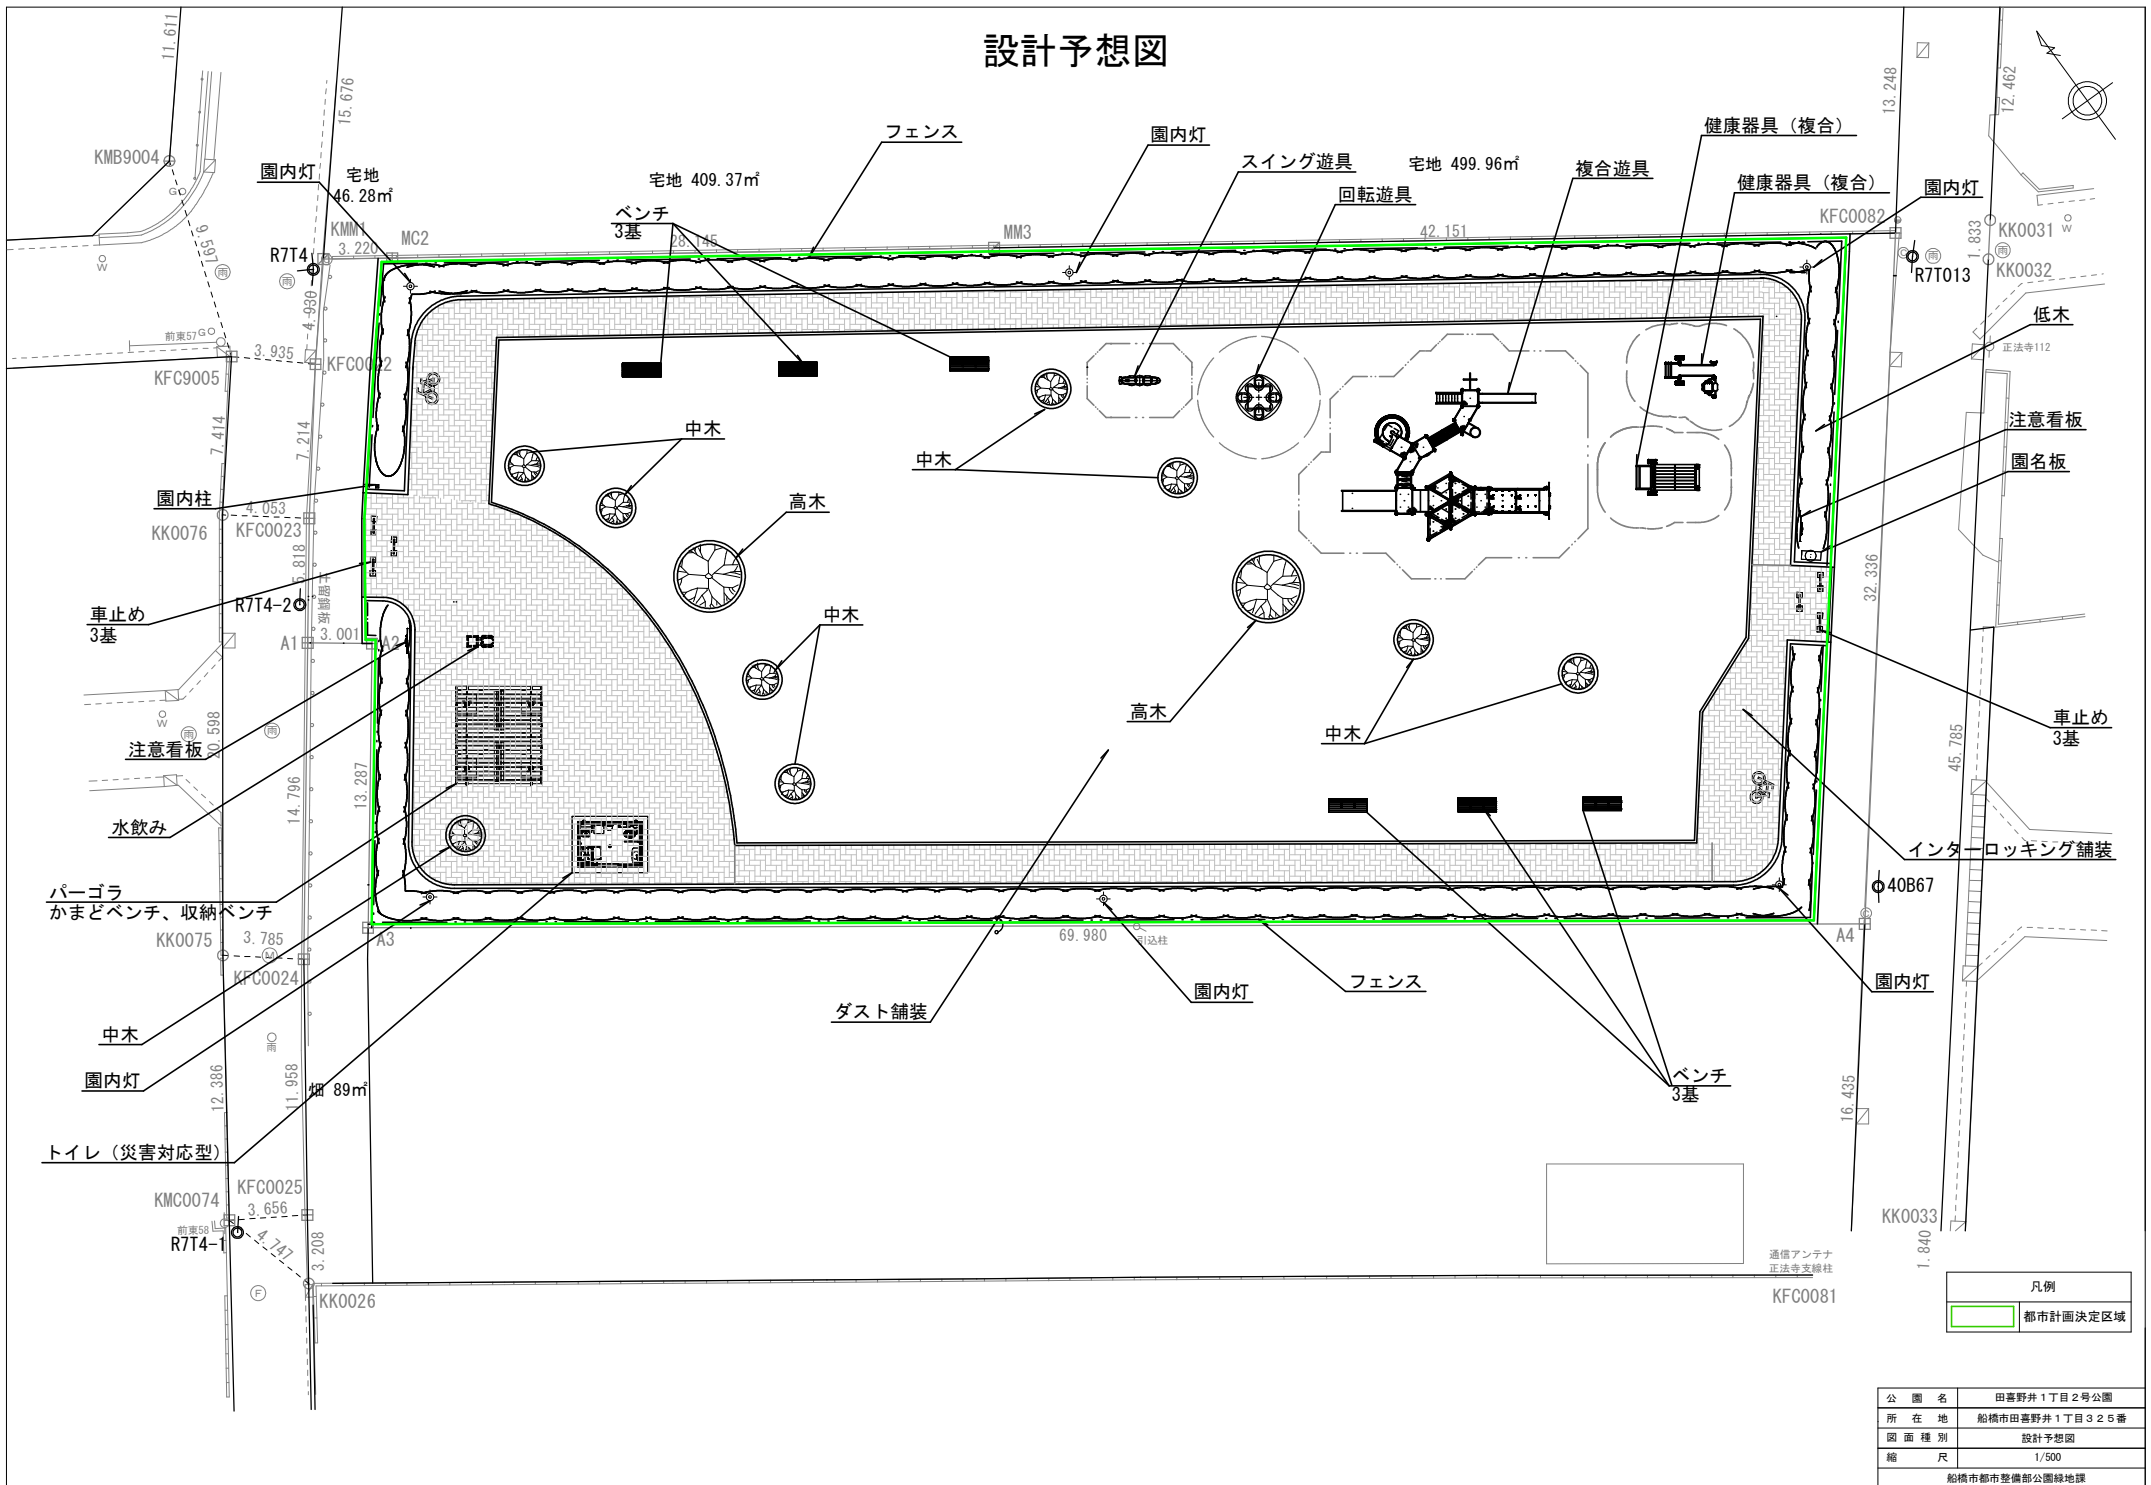

# 設計予想図

凡例	
<span style="border: 1px solid green; display: inline-block; width: 10px; height: 10px;"></span>	都市計画決定区域

公園名	田喜野井1丁目2号公園
所在地	船橋市田喜野井1丁目325番
図面種別	設計予想図
縮尺	1/500
船橋市都市整備部公園緑地課	