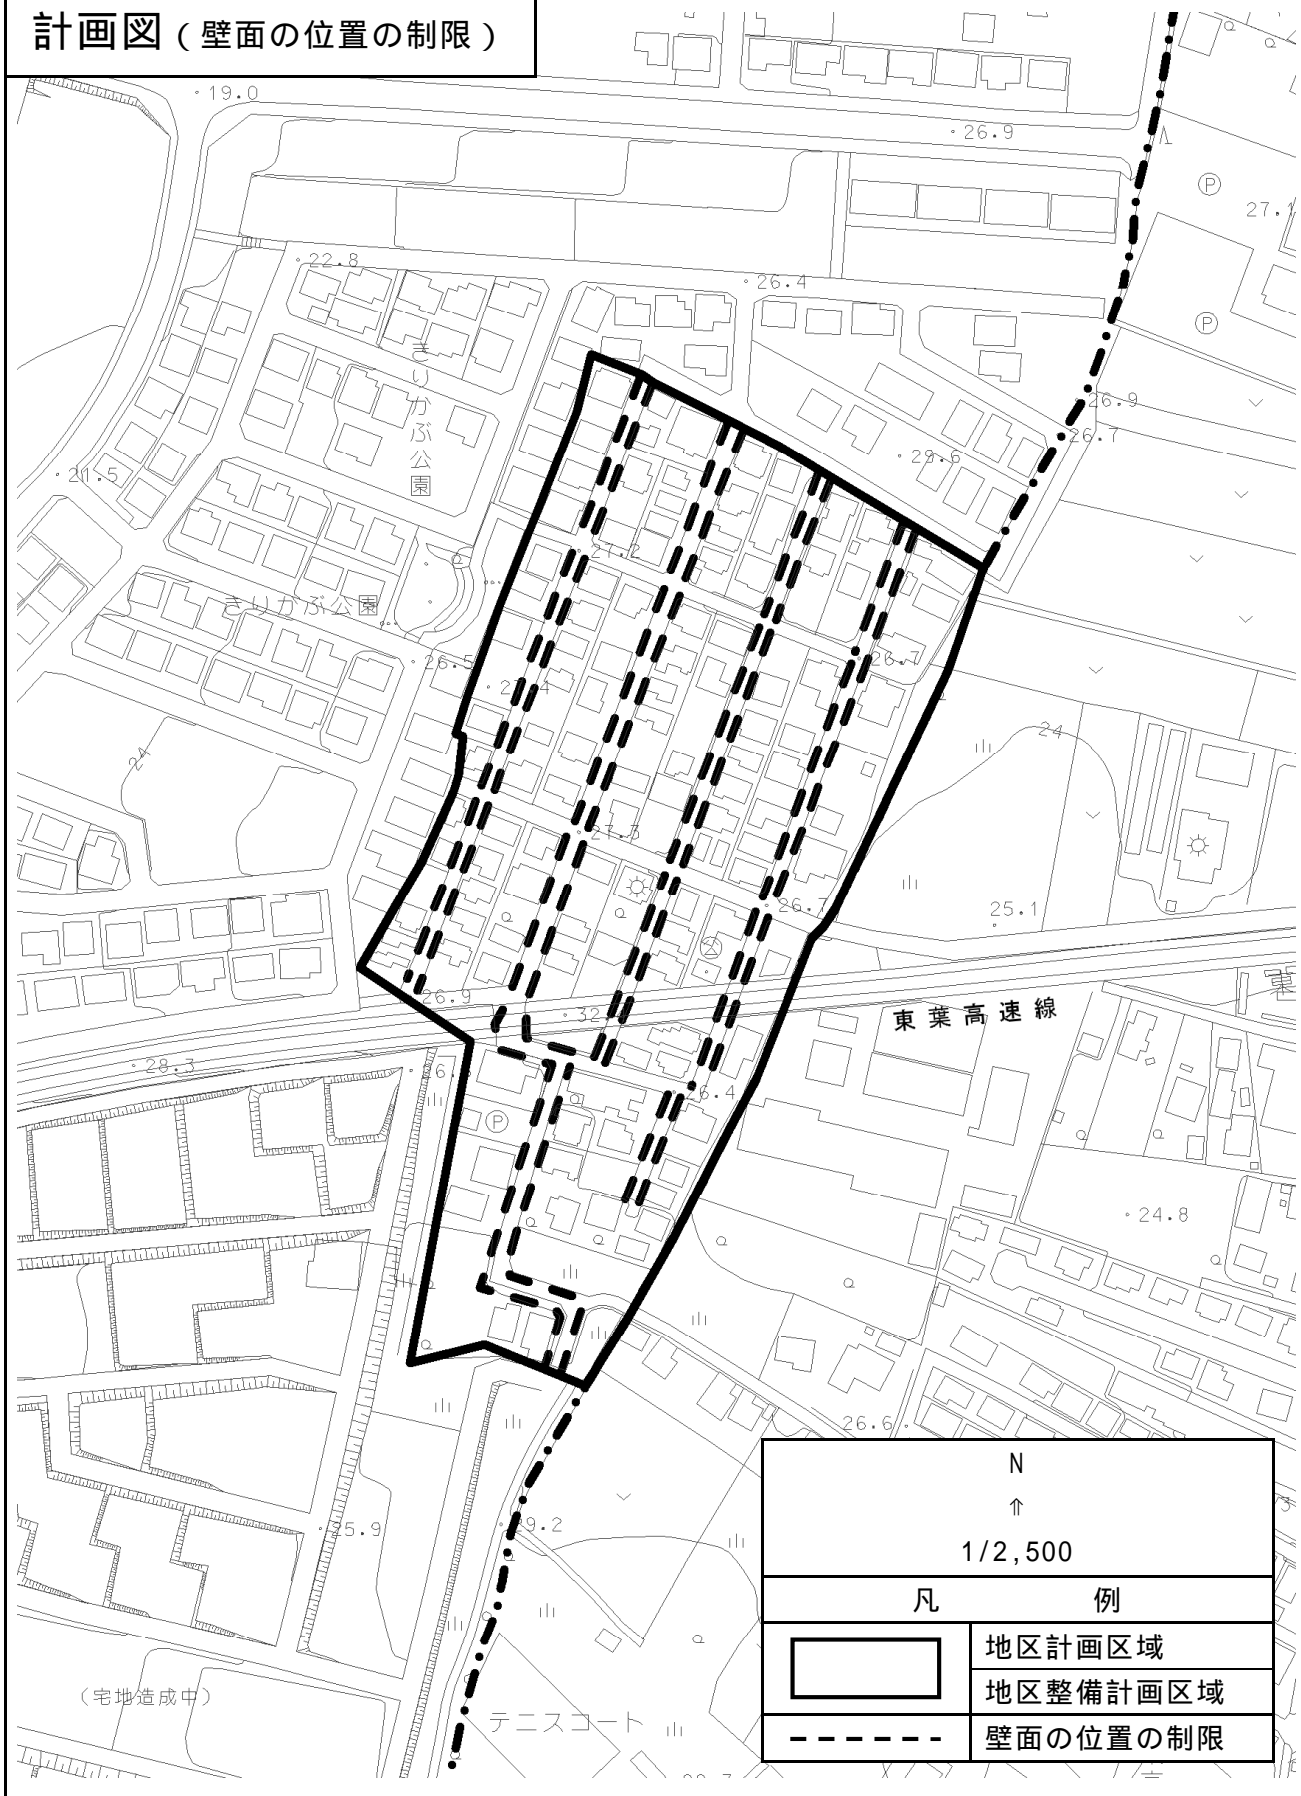

# やよい町地区地区計画

## 計画図

## 計画図（壁面の位置の制限）

N ↑ 1/2,500	
凡	例
	地区計画区域
	地区整備計画区域
	壁面の位置の制限