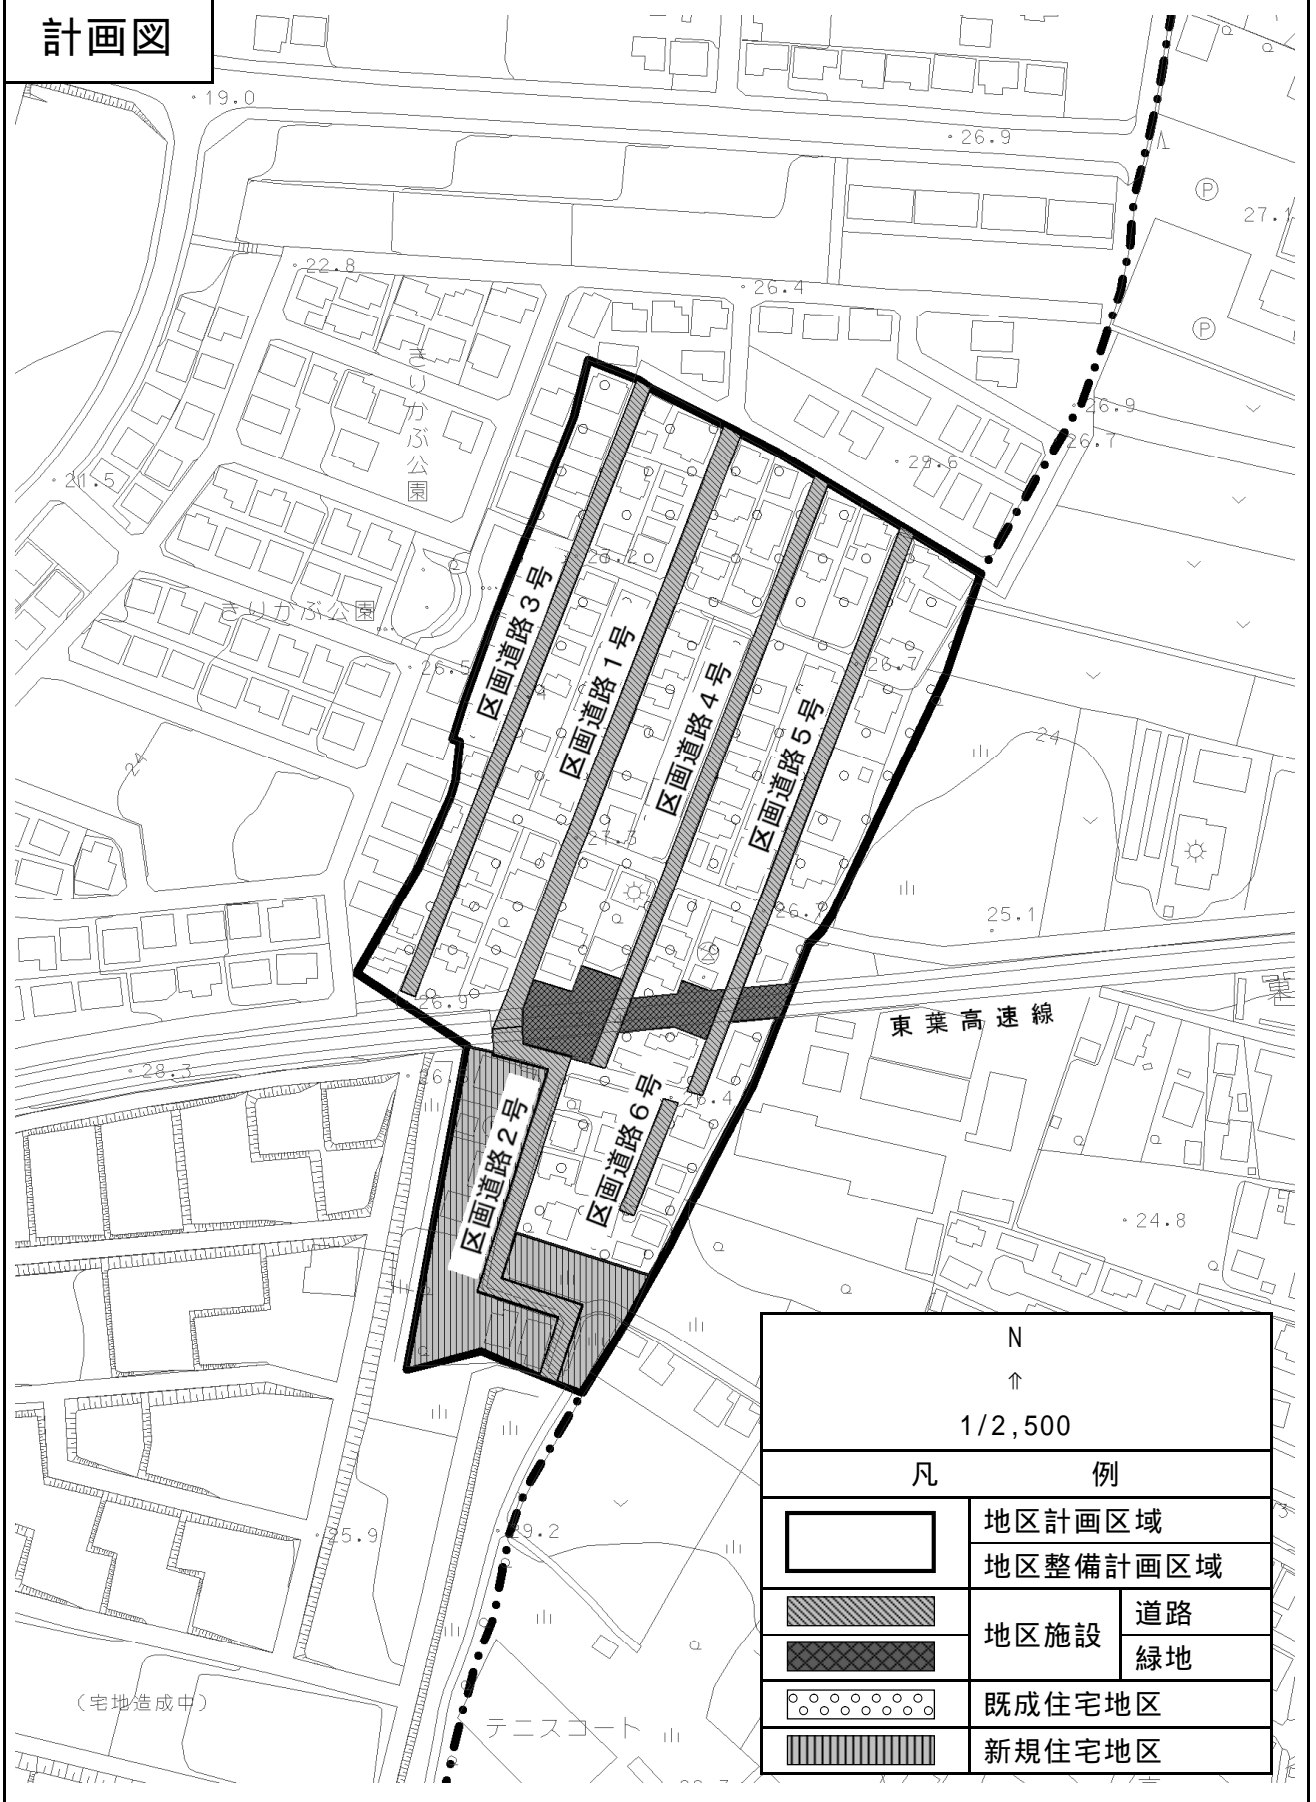

# やよい町地区地区計画

## 計画図

## 計画図（壁面の位置の制限）

N ↑ 1/2,500	
凡	例
	地区計画区域
	地区整備計画区域
	壁面の位置の制限