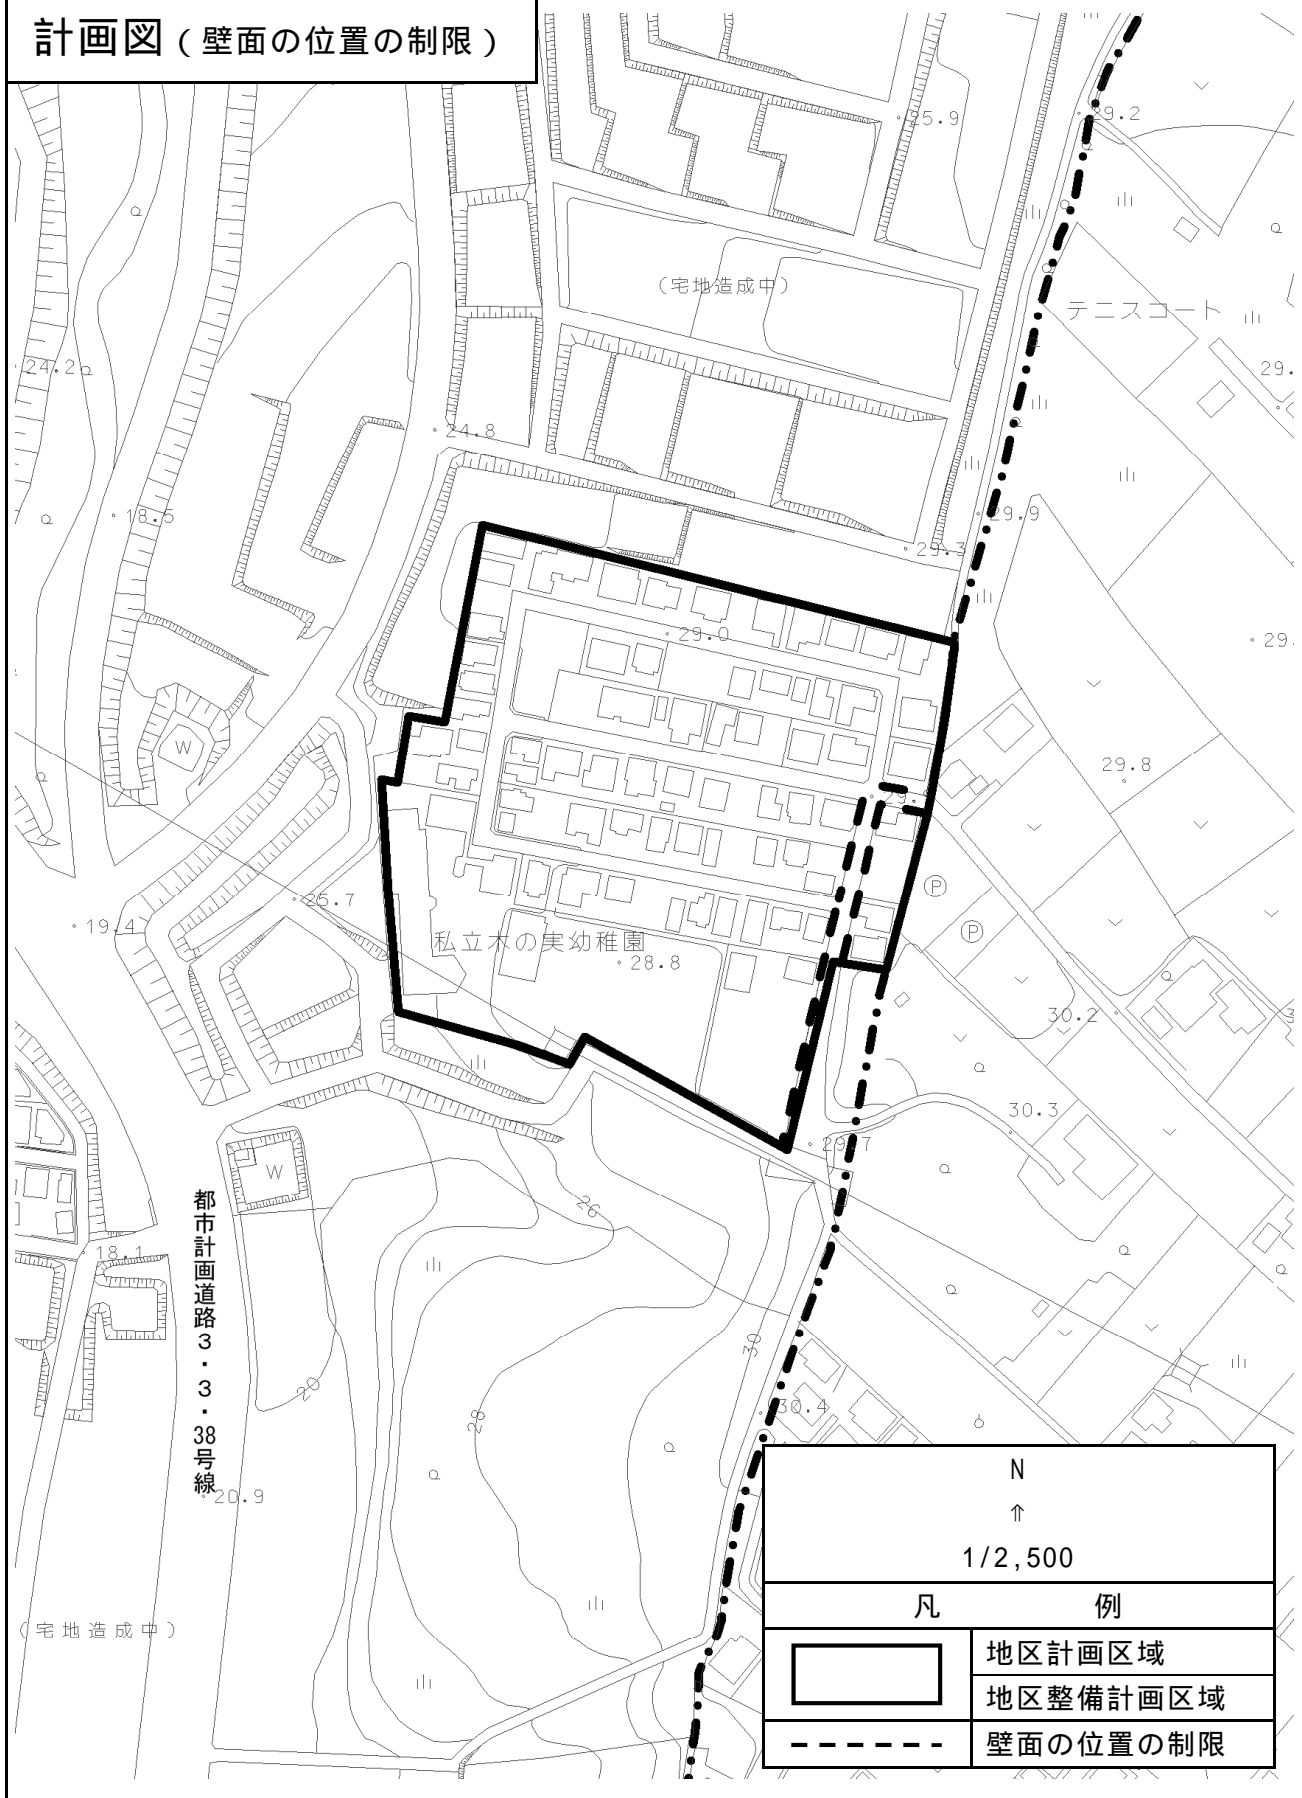

やよい町第2地区地区計画

計画図

やよい町第2地区地区計画

計画図（壁面の位置の制限）

N ↑ 1/2,500	
凡	例
[Thick Solid Line]	地区計画区域
[Dashed Line]	地区整備計画区域
[Dotted Line]	壁面の位置の制限