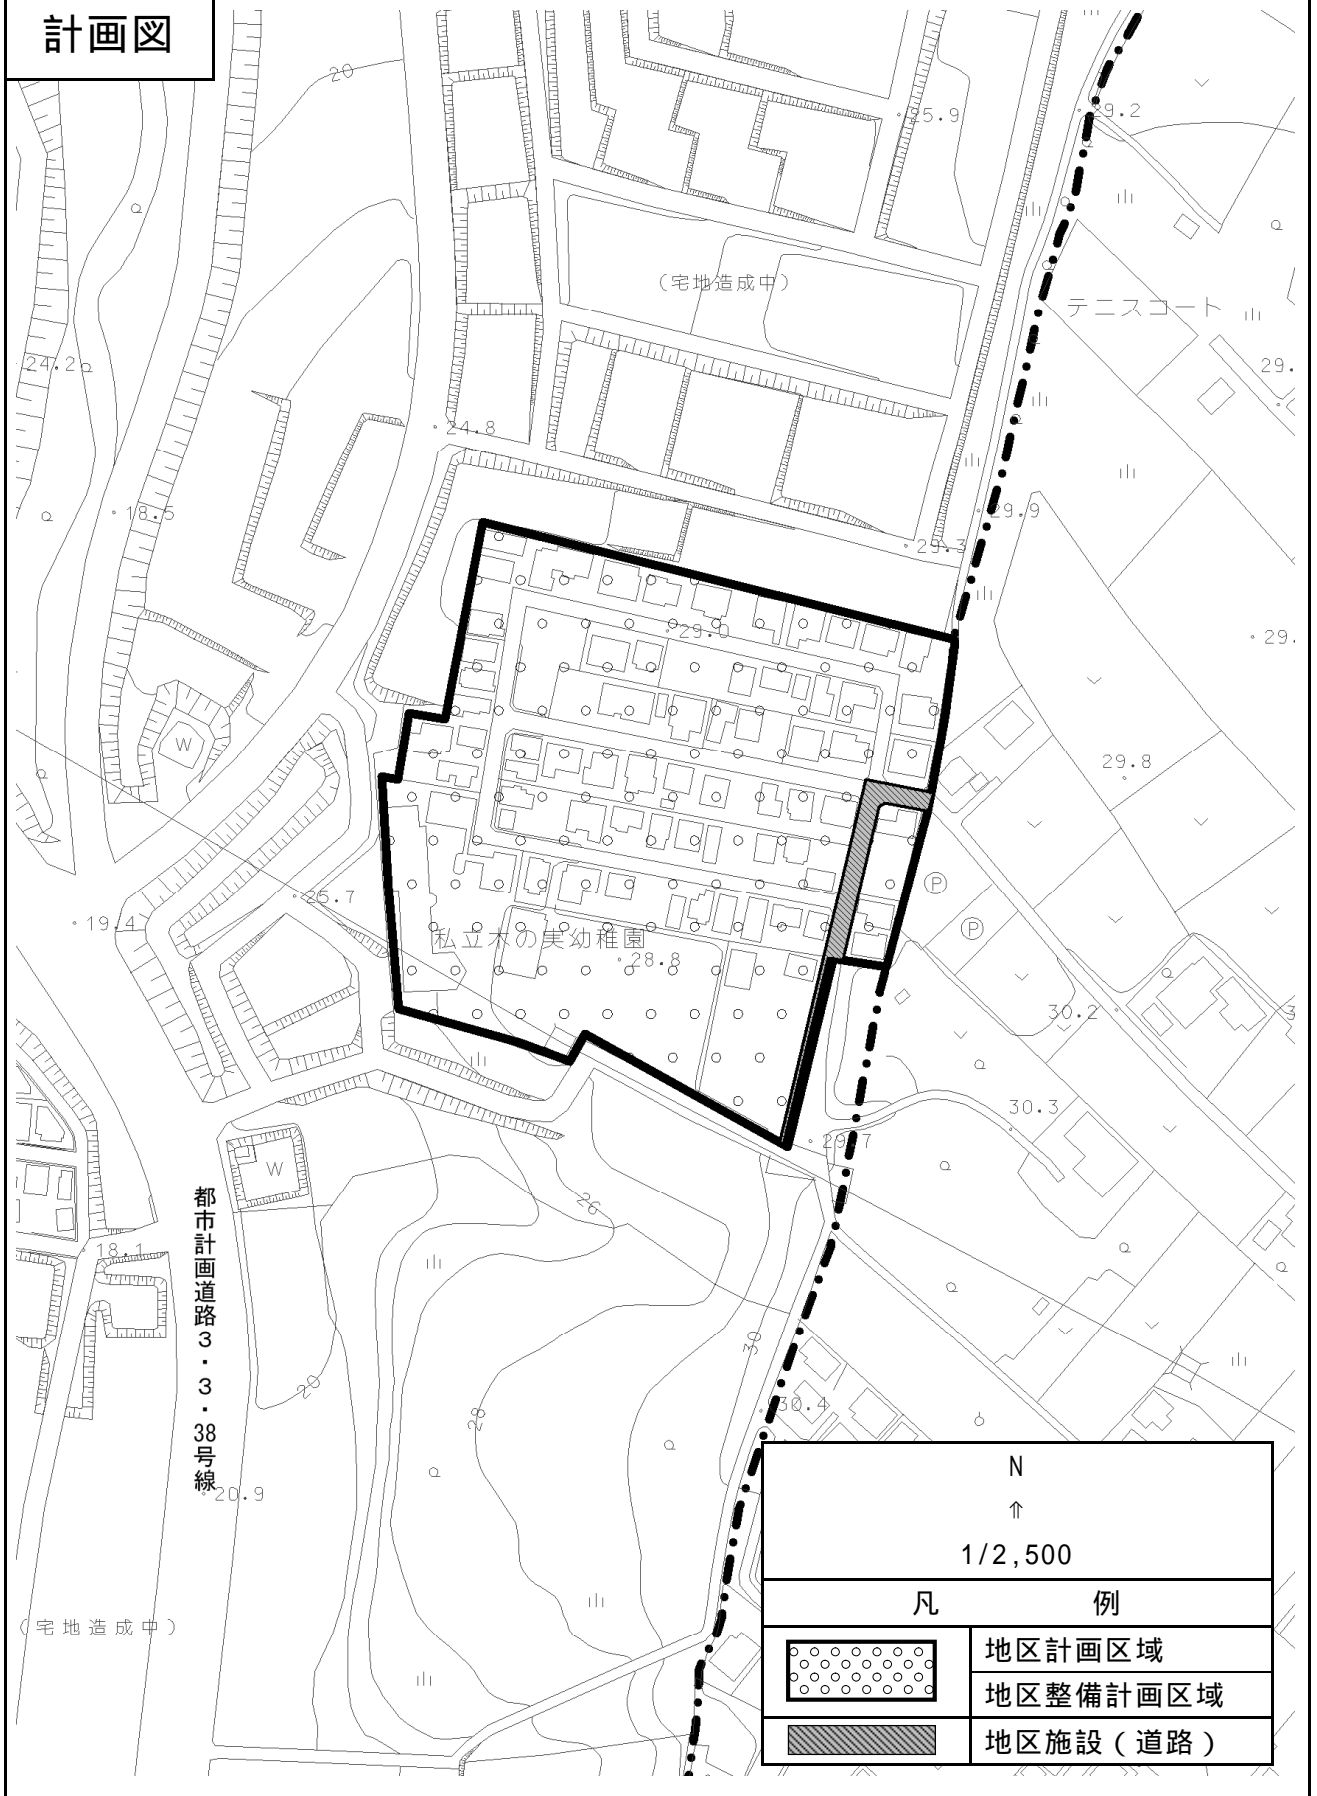

やよい町第2地区地区計画

計画図

やよい町第2地区地区計画

計画図（壁面の位置の制限）

N ↑ 1/2,500	
凡	例
[Thick Solid Line]	地区計画区域
[Dashed Line]	地区整備計画区域
[Dotted Line]	壁面の位置の制限