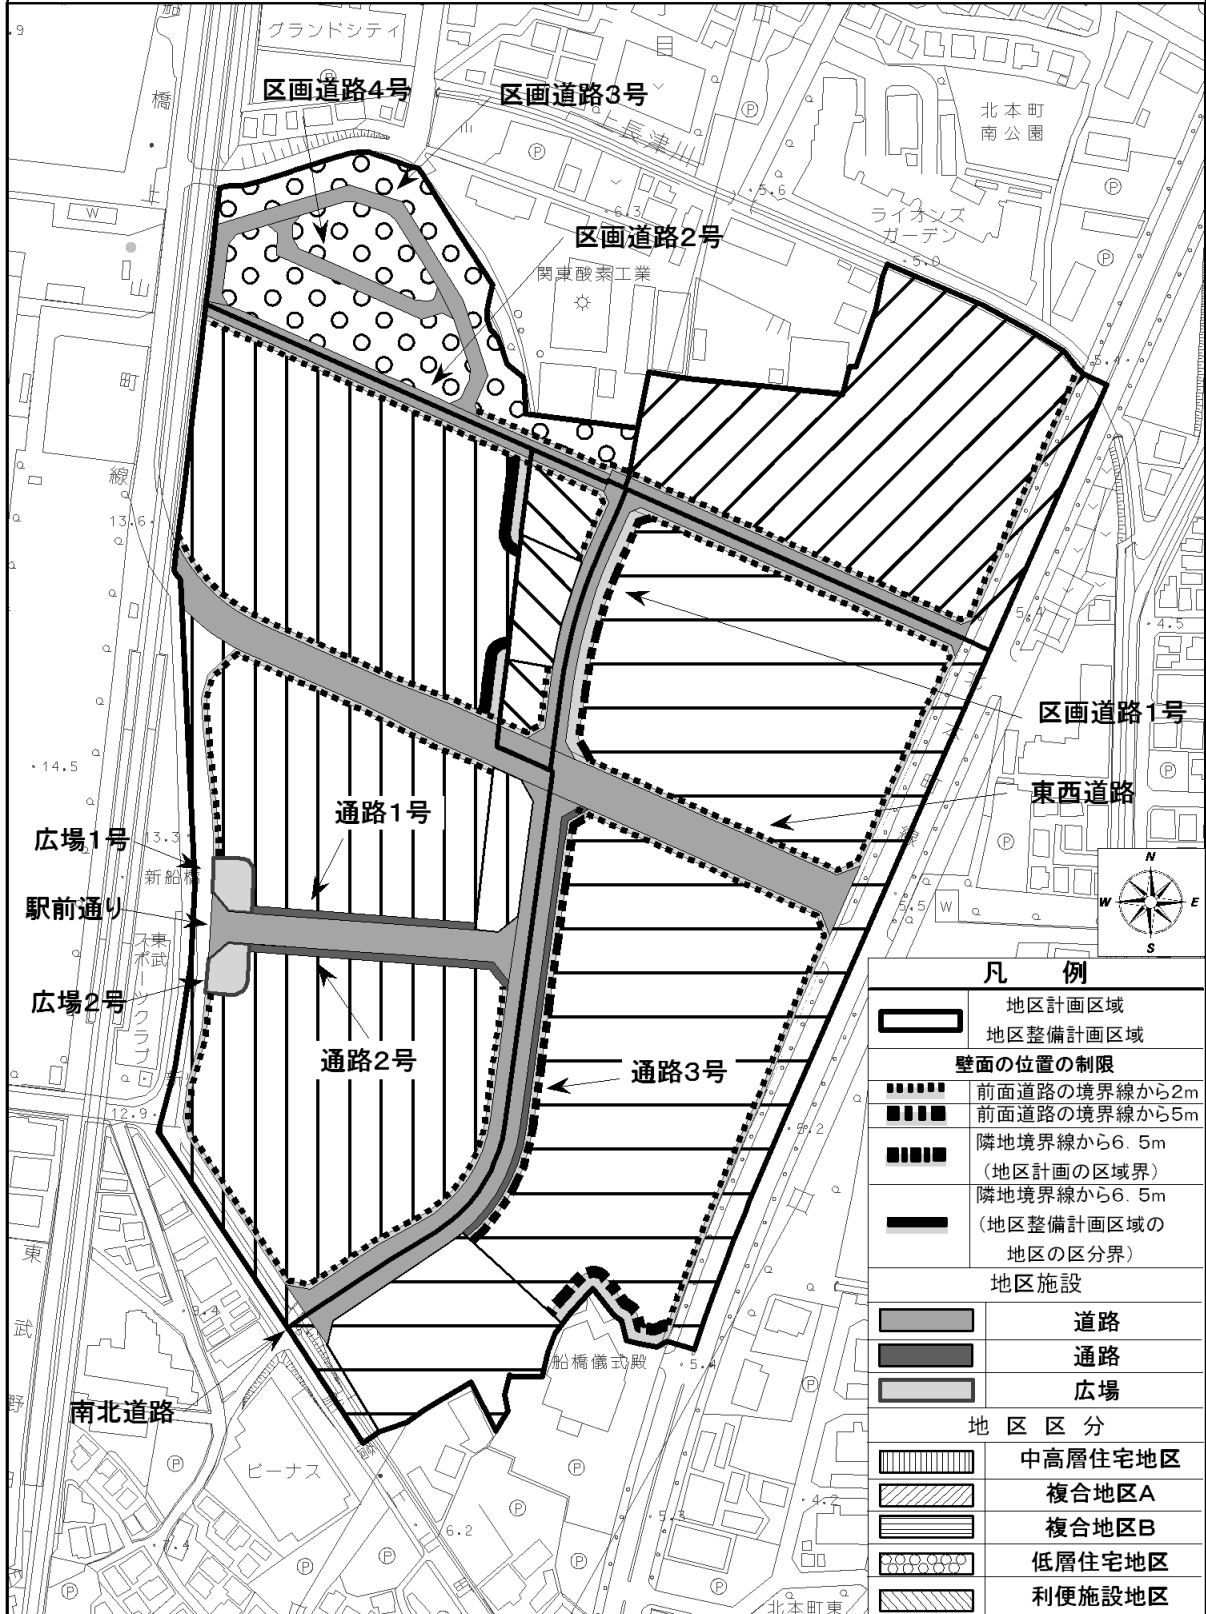

# 計画図

## 新船橋駅東地区地区計画

0 25 50 75 100 m