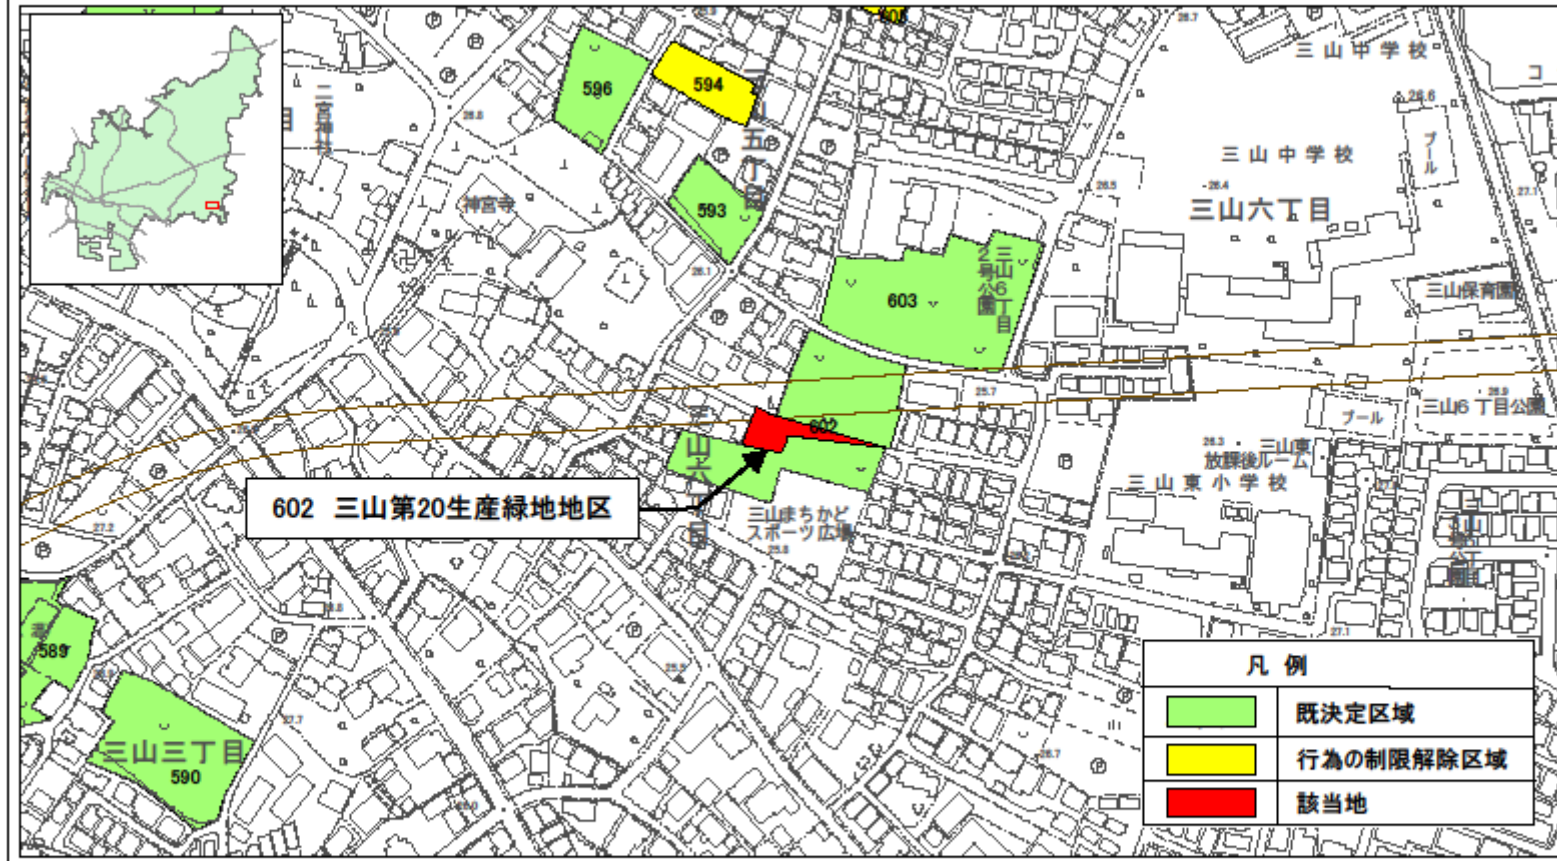

# 船橋都市計画生産緑地地区の行為の制限解除 位置図

0 12.5 25 50 75 100 m  
SCALE: 1:2,500

# 船橋都市計画生産緑地地区の行為の制限解除 位置図

0 12.5 25 50 75 100  
SCALE: 1:2,500