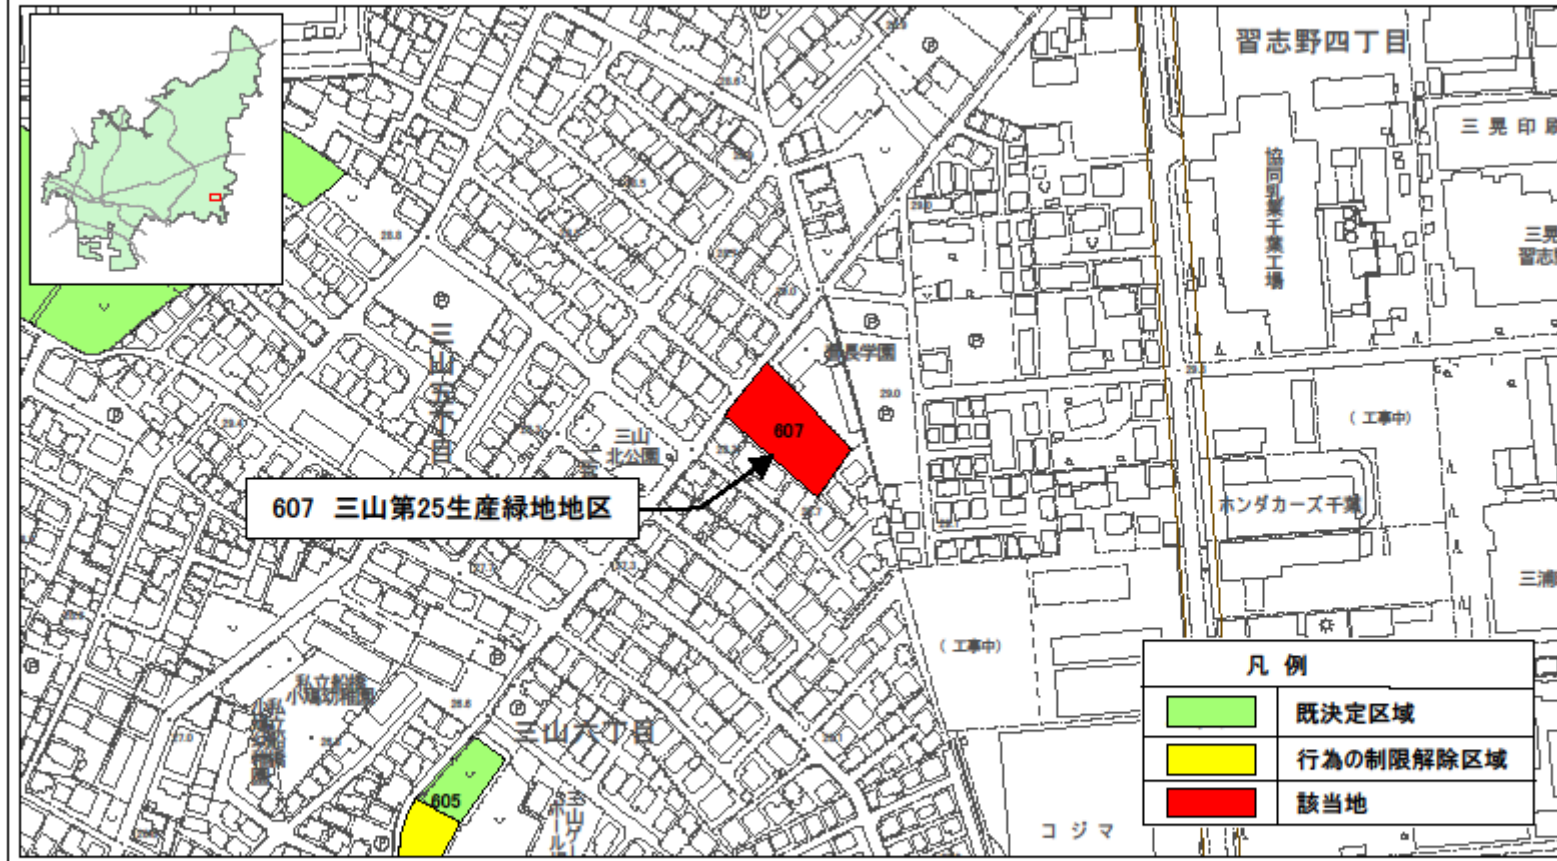

# 船橋都市計画生産緑地地区の行為の制限解除 位置図

0 12.5 25 50 75 100 m  
SCALE: 1:2,500

# 船橋都市計画生産緑地地区の行為の制限解除 位置図

0 12.5 25 50 75 100  
SCALE: 1:2,500