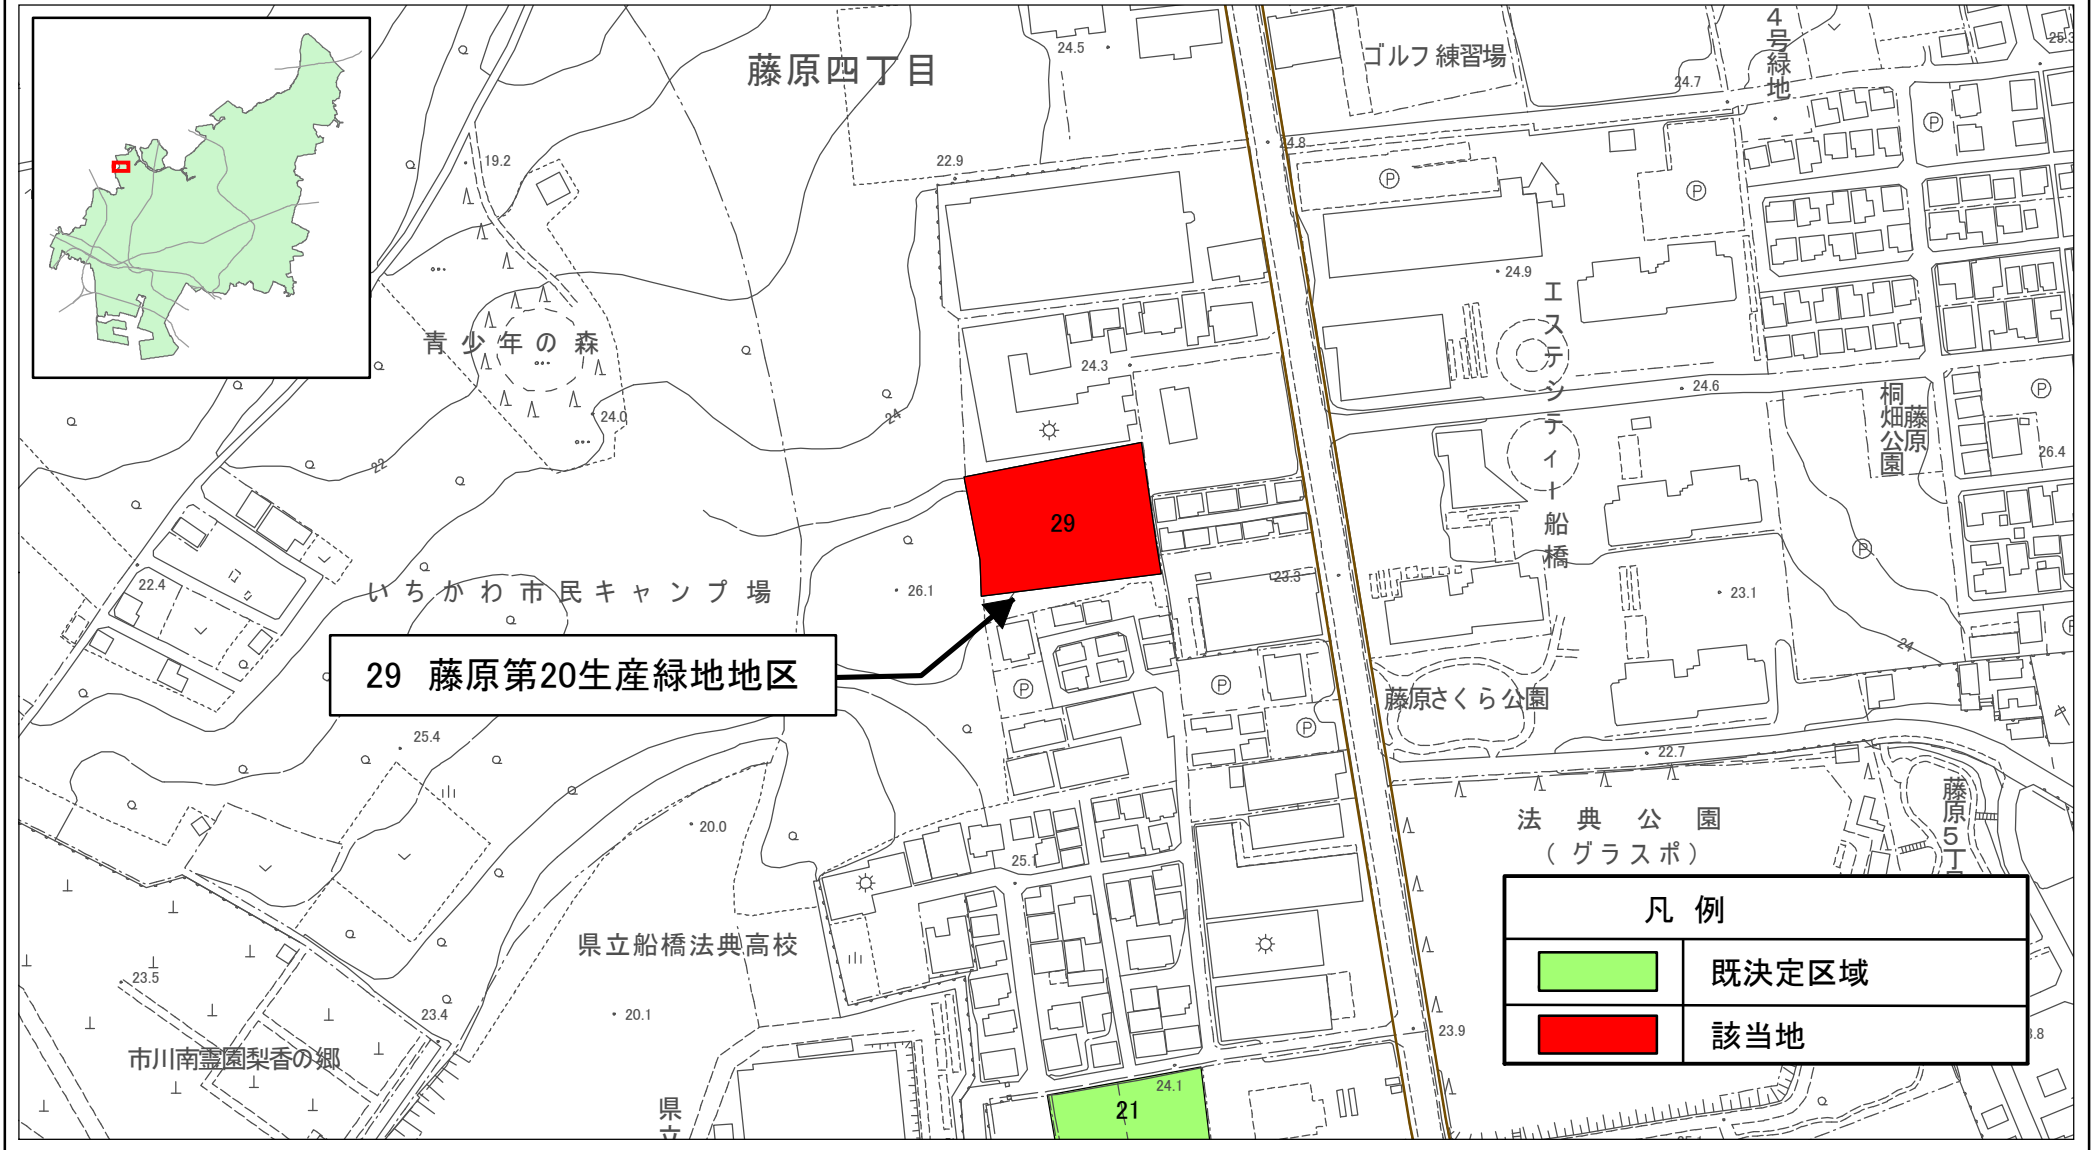

船橋都市計画生産緑地地区の行為の制限解除 位置図

29 藤原第20生産緑地地区

凡例	
	既決定区域
	該当地