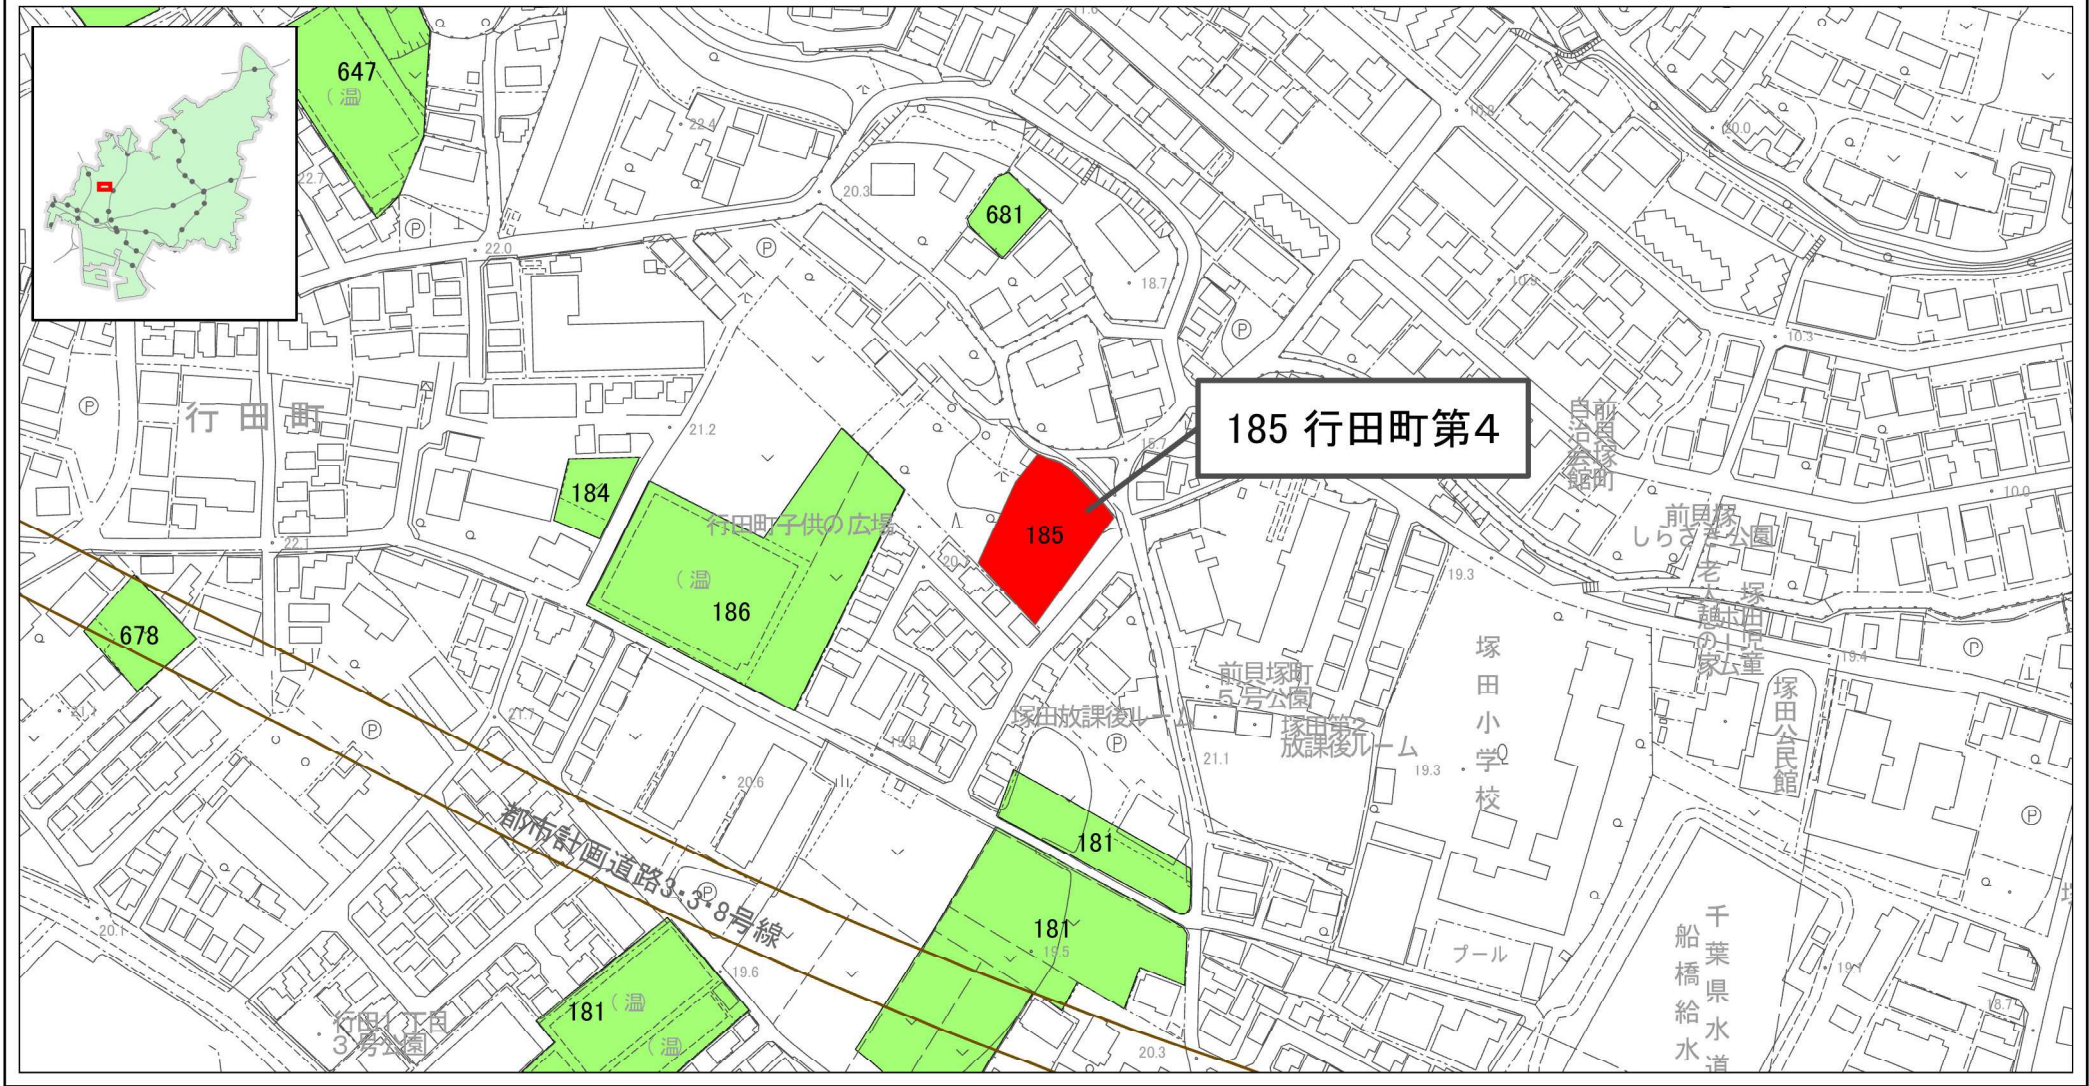

船橋都市計画生産緑地地区の行為の制限解除 位置図

生産緑地地区に関する凡例	
	既決定区域
	行為の制限解除区域
	該当地