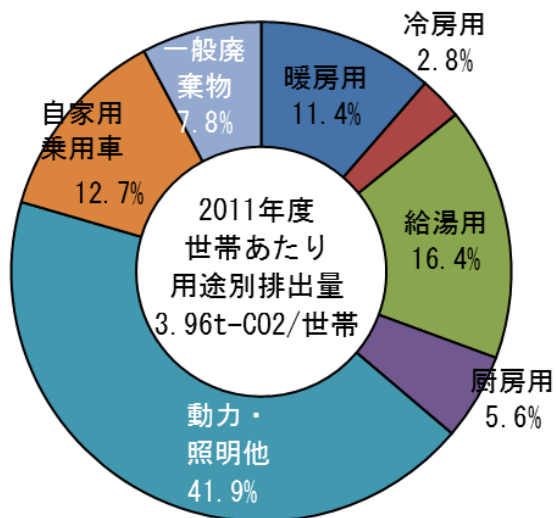

# 船橋市における家庭から排出される二酸化炭素の用途別内訳のグラフの修正について

平成29年3月24日  
船橋市環境部環境政策課

船橋市の家庭から排出される二酸化炭素の用途別内訳のグラフにおいて、動力・照明他の数値に誤りがありましたので、修正したグラフを掲載します。

なお、各年度における報告書につきましても、修正したものを市ホームページに掲載しなおしました。

正

誤

平成23（2011）年度

平成25（2013）年度