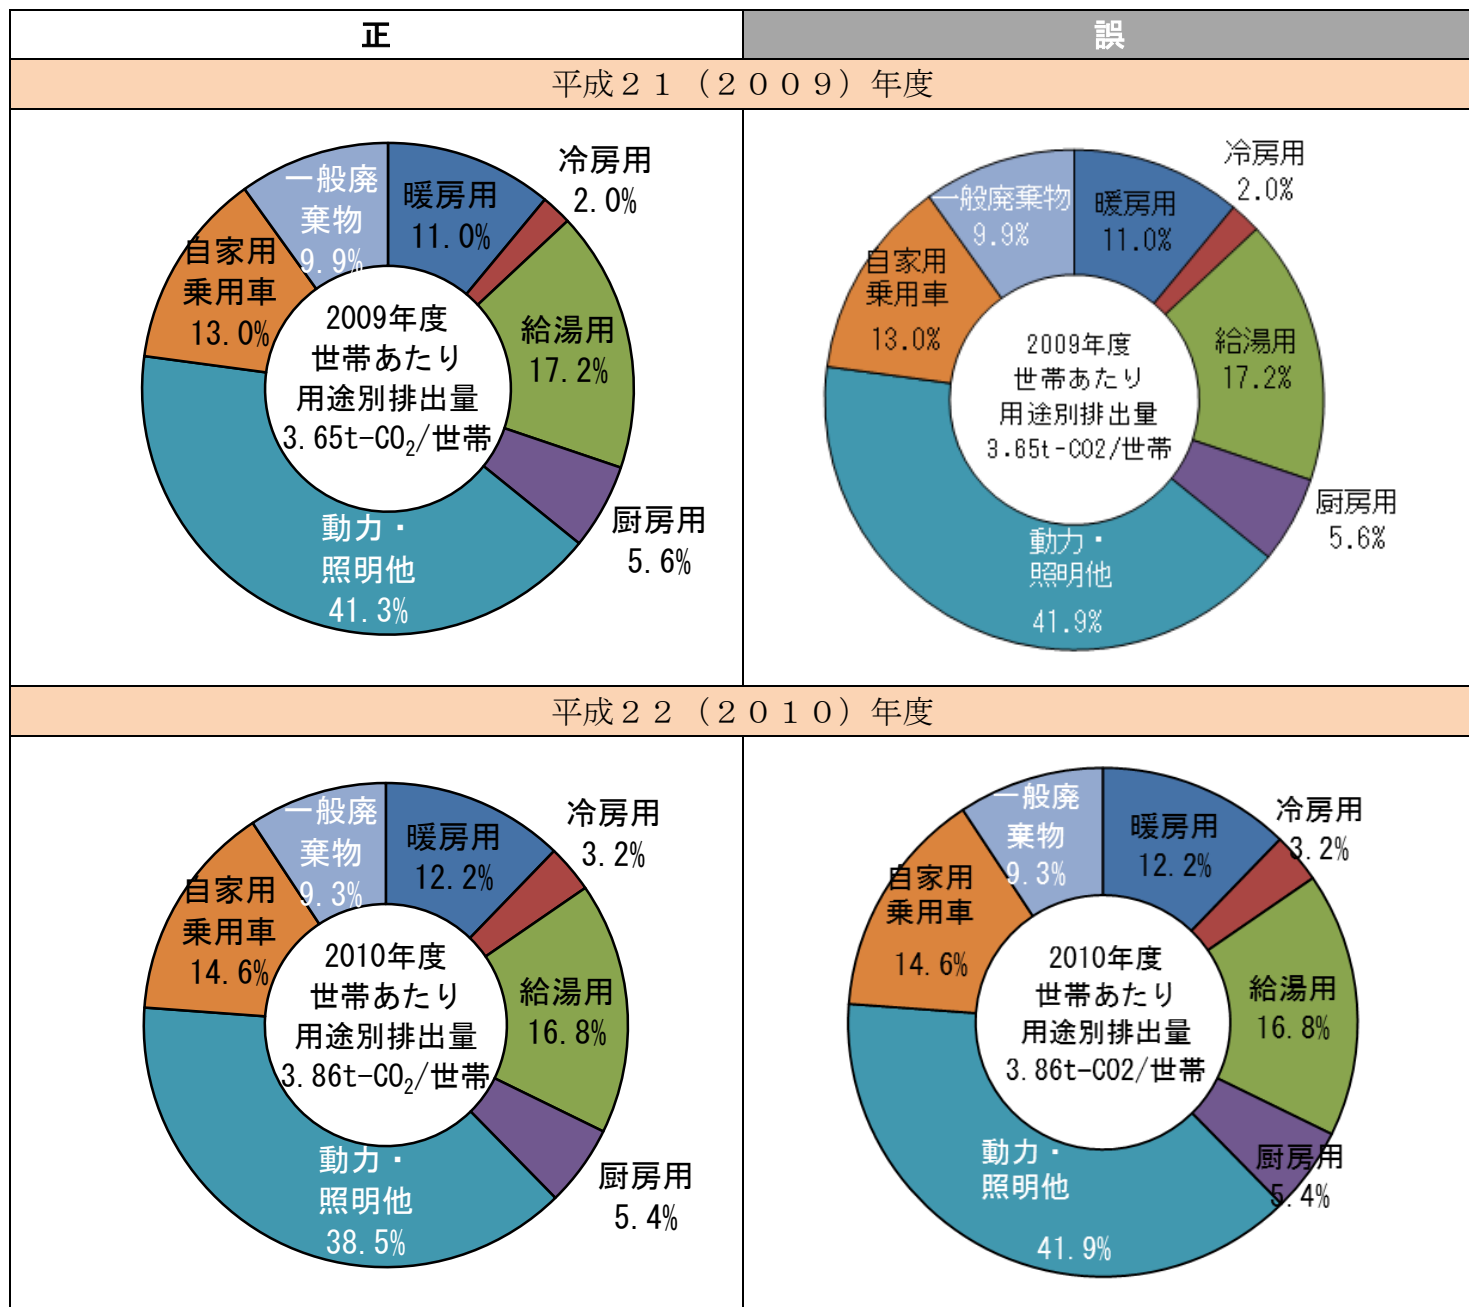

# 船橋市における家庭から排出される二酸化炭素の用途別内訳のグラフの修正について

平成29年3月24日  
船橋市環境部環境政策課

船橋市の家庭から排出される二酸化炭素の用途別内訳のグラフにおいて、動力・照明他の数値に誤りがありましたので、修正したグラフを掲載します。

なお、各年度における報告書につきましても、修正したものを市ホームページに掲載しなおしました。

正

誤

平成23（2011）年度

平成25（2013）年度