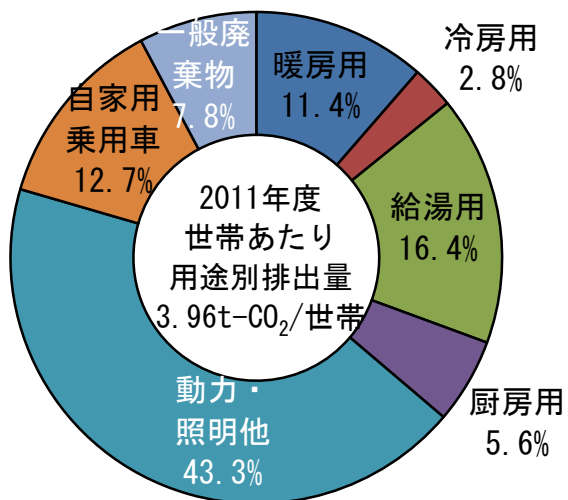

# 船橋市における家庭から排出される二酸化炭素の用途別内訳のグラフの修正について

平成29年3月24日  
船橋市環境部環境政策課

船橋市の家庭から排出される二酸化炭素の用途別内訳のグラフにおいて、動力・照明他の数値に誤りがありましたので、修正したグラフを掲載します。

なお、各年度における報告書につきましても、修正したものを市ホームページに掲載しなおしました。

正

誤

平成23（2011）年度

平成25（2013）年度