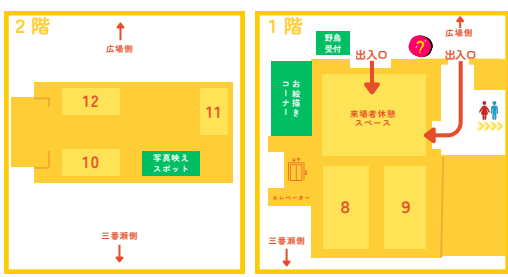

友達や家族と一緒にバシャリ！
海を背景に映えちゃお★
希望者には写真を1枚プレゼント！

千葉県や船橋市のマスコット
キャラクターに出会えるかも？

▶展望デッキ2階

環境知～るラリーにチャレンジ

- ★会場4か所にあるSDGsクイズに参加してシールを集めよう！
- ★シールが枚でも集まったら総合受付に行ってもこの紙を見せると、人数分のプレゼントがもらえるよ！
- ★台紙は裏面にあるよ！忘れずにチェックしよう！
- ▶裏面に台紙とクイズのある場所を確認しよう！

主催：船橋市環境フェア実行委員会
後援：船橋市教育委員会

AREA MAPS

荒天時のご案内

荒天時は一部出展が中止または出展場所が変わるよ
右の二次元コードを読み込んで情報をチェックしよう！

このマークのある所に行って環境知～るラリーに挑戦しよう！

広場エリア

ダンス披露後から、
広場噴水の水が出るよ

マップの詳細は下の
二次元コードから確認しよう！

展望デッキエリア

展望デッキから見る
景色はまさに絶景！

マップの詳細は下の
二次元コードから確認しよう！

環境学習館エリア

学習館受付でこの案内
を見せて、有料エリア
にも行ってみよう！

マップの詳細は下の
二次元コードから確認しよう！

出展団体一覧

「印象に残った」団体を☑をつけて
アンケートで投票しよう！