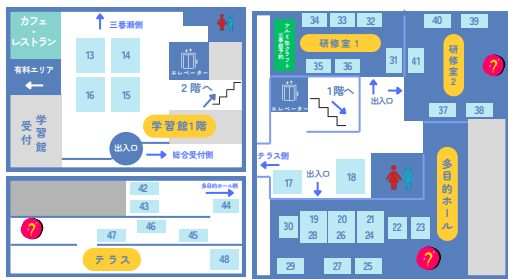

主催：船橋市環境フェア実行委員会
後援：船橋市教育委員会

AREA MAPS

荒天時のご案内

荒天時は一部出展が中止または出展場所が変わるよ
右の二次元コードを読み込んで情報をチェックしよう！

このマークのある所に行って環境知～るラリーに挑戦しよう！

広場エリア

ダンス披露後から、
広場噴水の水が出るよ

マップの詳細は下の
二次元コードから確認しよう！

展望デッキエリア

展望デッキから見る
景色はまさに絶景！

マップの詳細は下の
二次元コードから確認しよう！

環境学習館エリア

学習館受付でこの案内
を見せて、有料エリア
にも行ってみよう！

マップの詳細は下の
二次元コードから確認しよう！

出展団体一覧

「印象に残った」団体を☑をつけて
アンケートで投票しよう！

＜広場＞

- キッズメカニック体験会でエコについて学ぼう！
エコメカニック体験会
- 水素自動車(クラウン)の展示、水素ロケットの実演してみよう！
水素自動車展示会
- ガチャガチャのお題に答えて、みんなで地球温暖化を考よう！
ガチャガチャお題大会
- 三善湖に漂着する流木や貝殻を利用して工作体験をしよう！
流木工作体験会
- 手回し発電を使って鉄道模型を走らせ、省エネを考よう！
手回し発電体験会
- 三善湖の野鳥、底生生物、プラスチックの現状の写真展示や海藻を使った染作り
三善湖自然観察
- 生物班の日頃の活動と芝山湿地の紹介、昆虫観察もやります
生物班活動報告会

＜展望デッキ1階＞

- 三善湖や環境学習館の特色を生かしたワークショップ
環境学習館ワークショップ
- 三善湖の沿岸植物の紹介、干潟の生きたプランクトンを観察しよう
三善湖自然観察
- お絵描きコーナーで色んな絵をかいてみよう！
お絵描きコーナー
- 野鳥とかニ等を観察して自然の生き物に触れてみよう
野鳥観察会
- SDG×クイズに答えてシールを集めよう！
SDG×クイズ

＜展望デッキ2階＞

- 鳥のぬり絵を通じて生物多様性について考よう
鳥のぬり絵体験会
- 木の葉と葉っぱの玉冠作り、貝殻でのフォトフレーム作り
木の葉と葉っぱの玉冠作り
- 洗剤柔軟剤で健康被害？新たな環境問題も？香を知るよう！
洗剤柔軟剤健康被害
- 映えスポットで海を背景に写真を撮ってみよう！
映えスポット