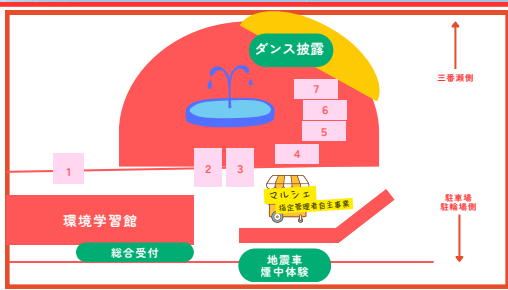

友達や家族と一緒にバシャリ！
海を背景に映えちゃお★
希望者には写真を1枚プレゼント！

千葉県や船橋市のマスコット
キャラクターに出会えるかも？

▶展望デッキ2階

環境知～るラリーにチャレンジ

- ★会場4か所にあるSDGsクイズに参加してシールを集めよう！
- ★シールが枚でも集まったら総合受付に行ってもこの紙を見せると、人数分のプレゼントがもらえるよ！
- ★台紙は裏面にあるよ！忘れずにチェックしよう！
- ▶裏面に台紙とクイズのある場所を確認しよう！

主催：船橋市環境フェア実行委員会
後援：船橋市教育委員会

AREA MAPS

荒天時のご案内

荒天時は一部出展が中止または出展場所が変わるよ
右の二次元コードを読み込んで情報をチェックしよう！

このマークのある所に行って環境知～るラリーに挑戦しよう！

広場エリア

ダンス披露後から、
広場噴水の水が出るよ

マップの詳細は下の
二次元コードから確認しよう！

展望デッキエリア

展望デッキから見る
景色はまさに絶景！

マップの詳細は下の
二次元コードから確認しよう！

環境学習館エリア

学習館受付でこの案内
を見せて、有料エリア
にも行ってみよう！

マップの詳細は下の
二次元コードから確認しよう！

出展団体一覧

「印象に残った」団体を☑をつけて
アンケートで投票しよう！