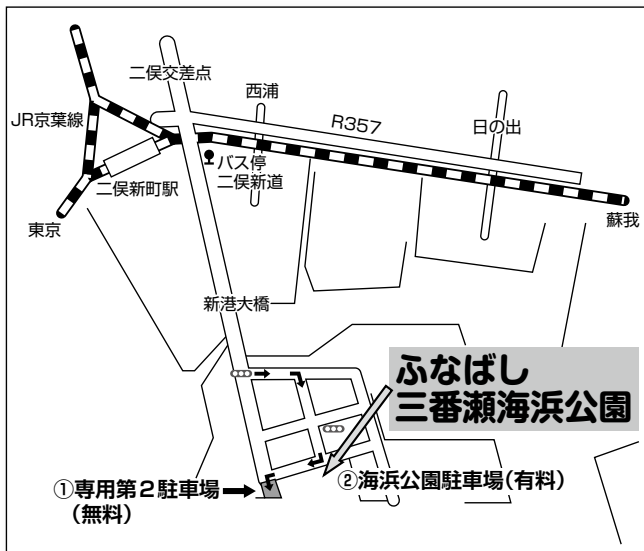

会場案内

専用第2駐車場(無料)をご利用の場合は、
→に沿って入場してください。

(路線バス)京成バスシステム「京成船橋駅」から約25分(「船橋海浜公園」下車)

行き・船橋海浜公園行

京成船橋駅発	二俣新道発
7時 40	7時 53
8時 30	8時 43
9時 20	9時 33

帰り・船橋海浜公園発 京成船橋駅行

11時 55	13時 00
14時 10 35	15時 35

(車)国道357号二俣交差点を南へ約10分