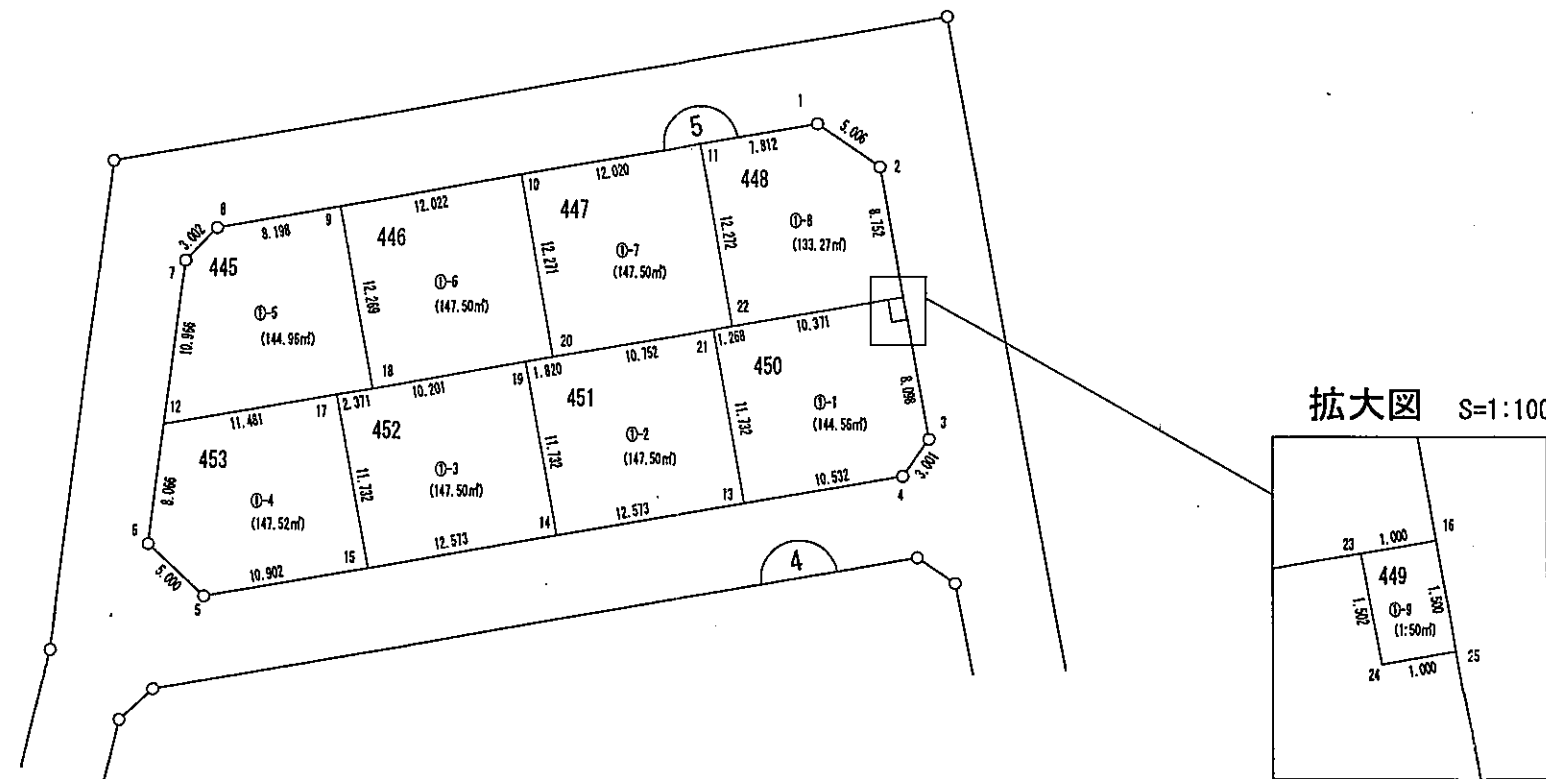

辺長はメートル単位です。

着色部分が、換地処分後の土地です。

三咲五丁目

辺長はメートル単位です。

着色部分が、換地処分後の土地です。

拡大図 S=1:100

三咲五丁目

辺長はメートル単位です。

着色部分が、換地処分後の土地です。

三咲五丁目

辺長はメートル単位です。

着色部分が、換地処分後の土地です。