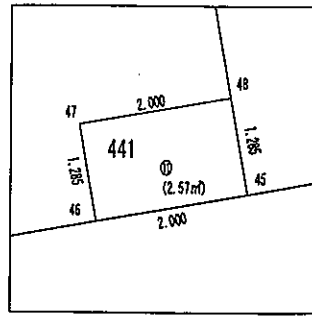

着色部分が、換地処分後の土地です。

三咲五丁目

辺長はメートル単位です。

着色部分が、換地処分後の土地です。

三咲五丁目

辺長はメートル単位です。

着色部分が、換地処分後の土地です。

三咲五丁目

辺長はメートル単位です。

着色部分が、換地処分後の土地です。

三咲五丁目

辺長はメートル単位です。

着色部分が、換地処分後の土地です。

拡大図 S=1:100

三咲五丁目

辺長はメートル単位です。

着色部分が、換地処分後の土地です。

三咲五丁目

辺長はメートル単位です。

着色部分が、換地処分後の土地です。