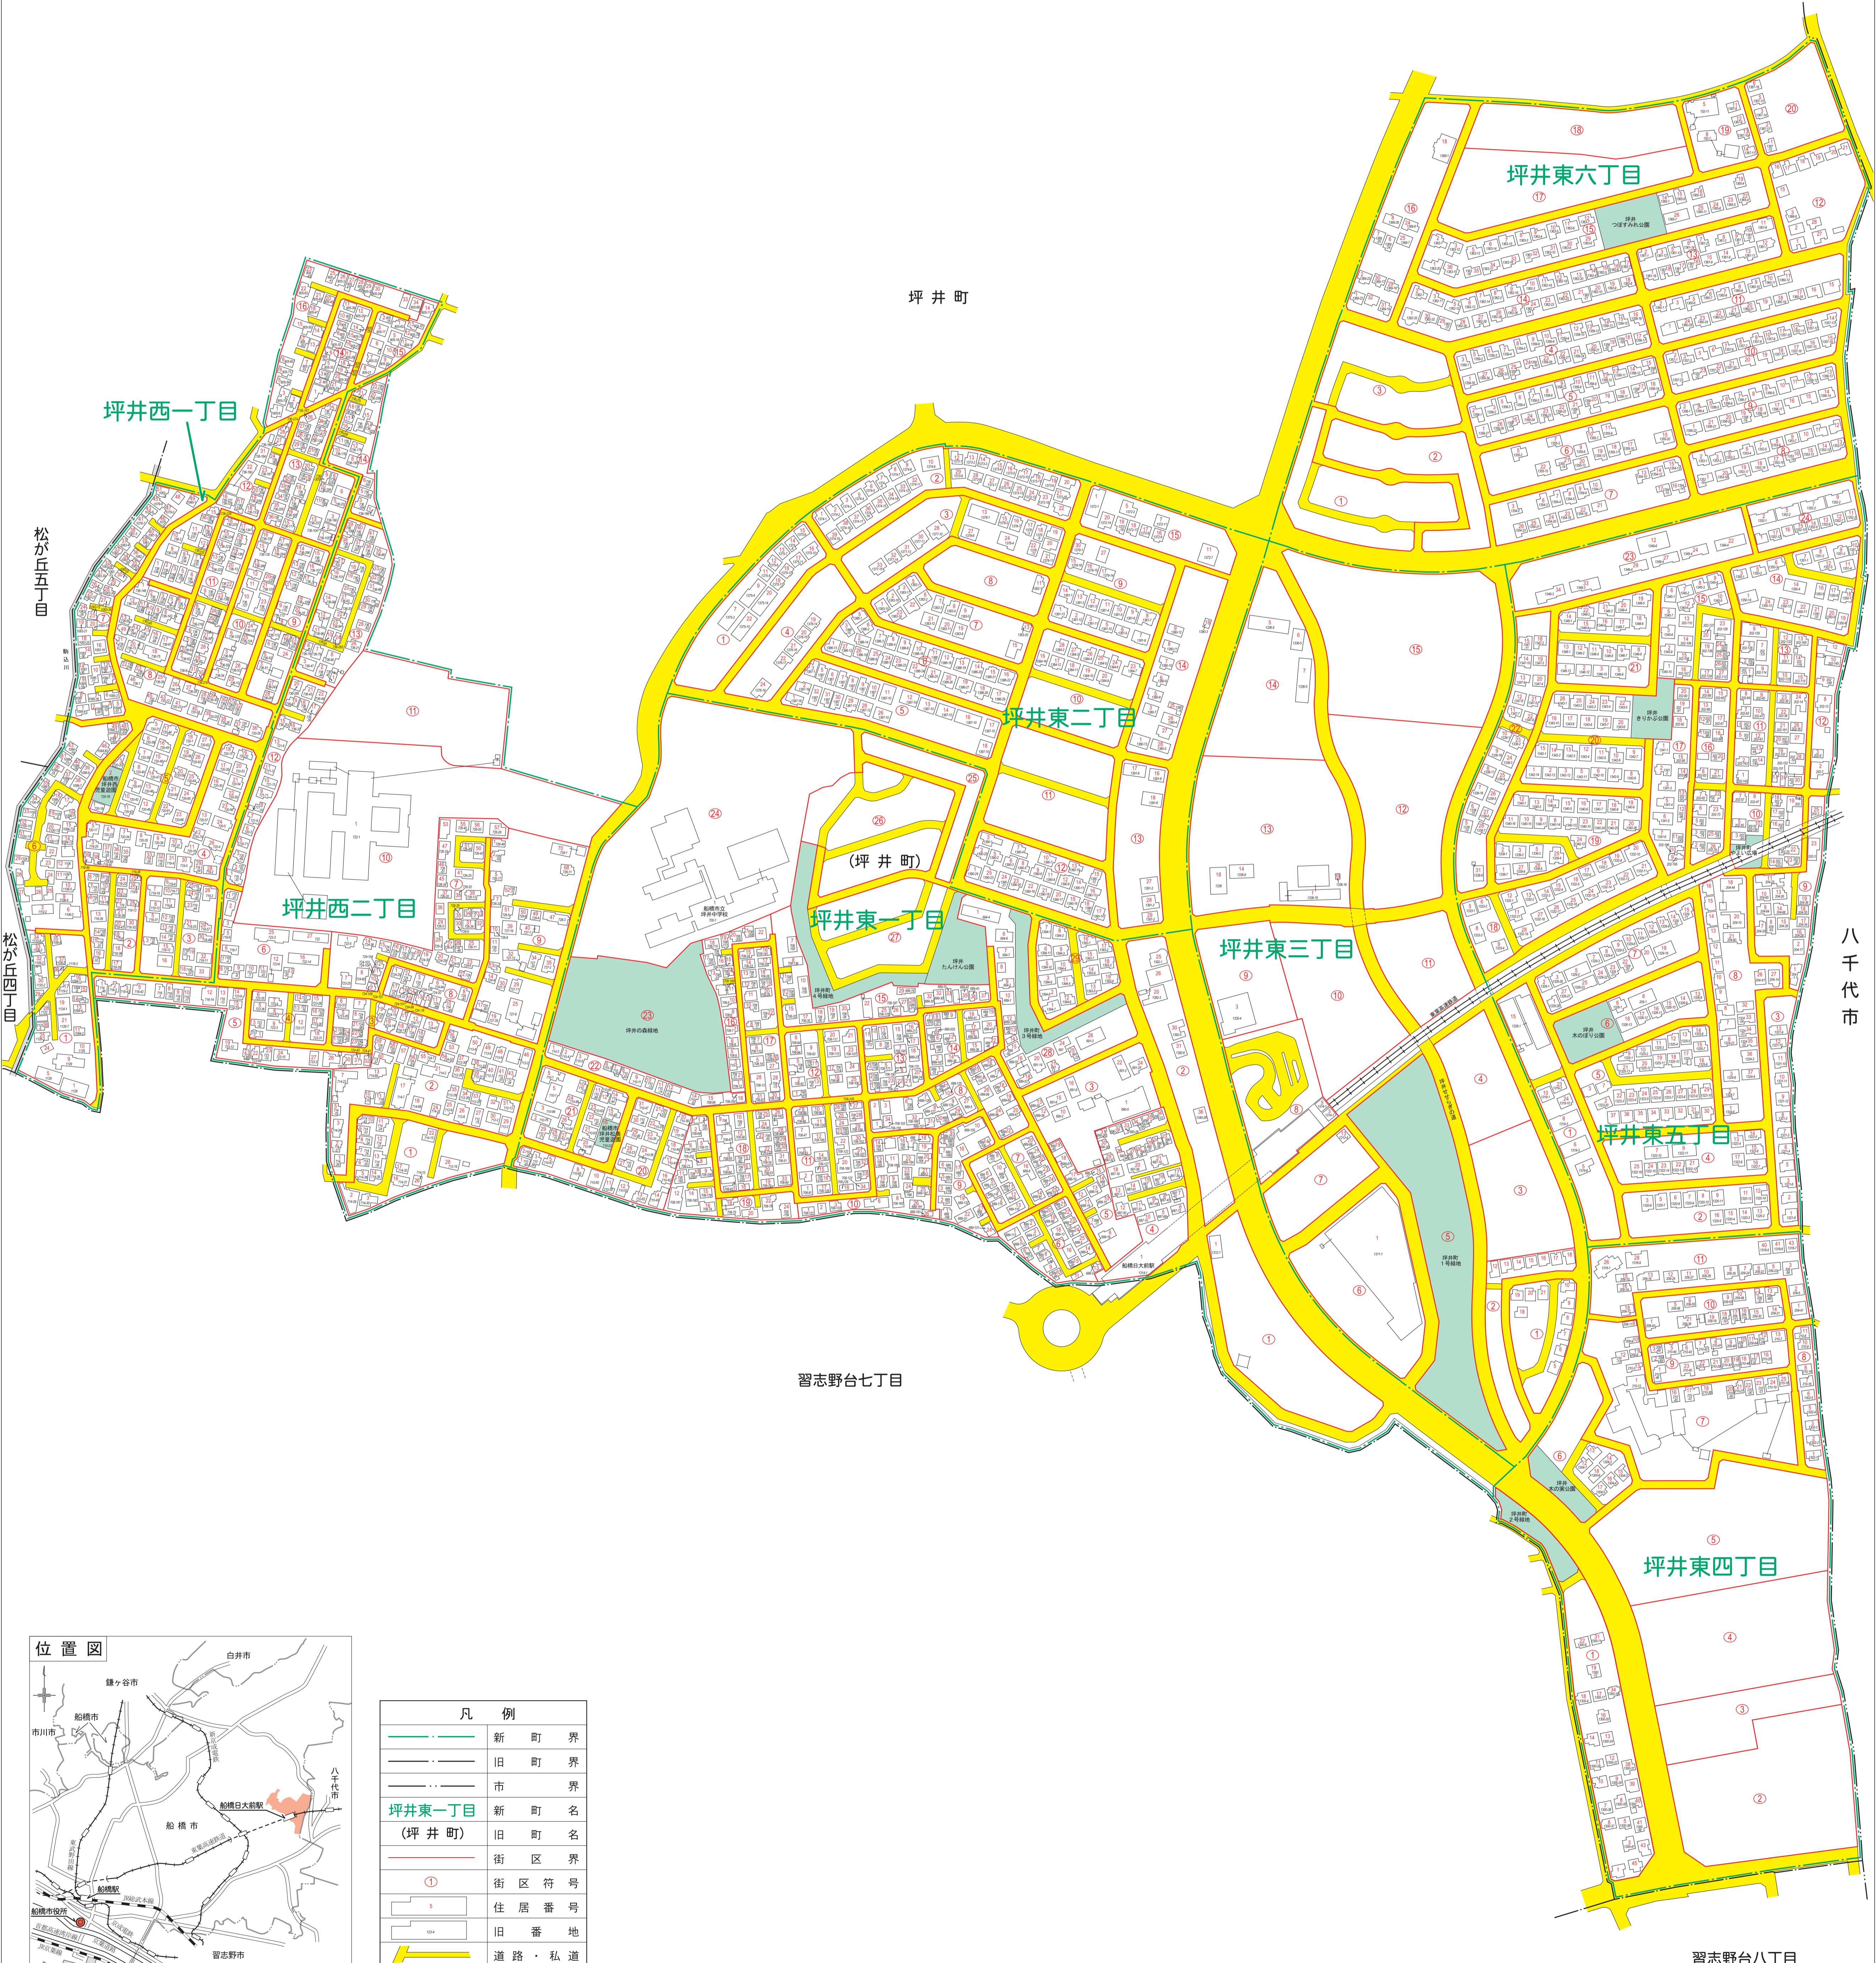

住居表示新旧対照案内図

船橋市

- 坪井東一丁目
- 坪井東二丁目
- 坪井東三丁目
- 坪井東四丁目
- 坪井東五丁目
- 坪井東六丁目
- 坪井西一丁目
- 坪井西二丁目

凡例	
	新町界
	旧町界
	市界
	坪井東一丁目
	(坪井町)
	新町名
	旧町名
	街区界
	街区符号
	住居番号
	旧番地
	道路・私道
	河川・水路
	公園・緑地
	鉄道

平成21年 9月30日調査
平成22年 2月 1日施行
船橋市役所

縮尺 1:2000

注
この案内図は、住所の案内用として製作していますので、法務局備付けの地図（公図）とは異なります。
また、図中の境界線は、公園にある地番の配置等を参考に描いたものであり、境界を挟んだ土地権利者間の権利関係を表しているものではありません。