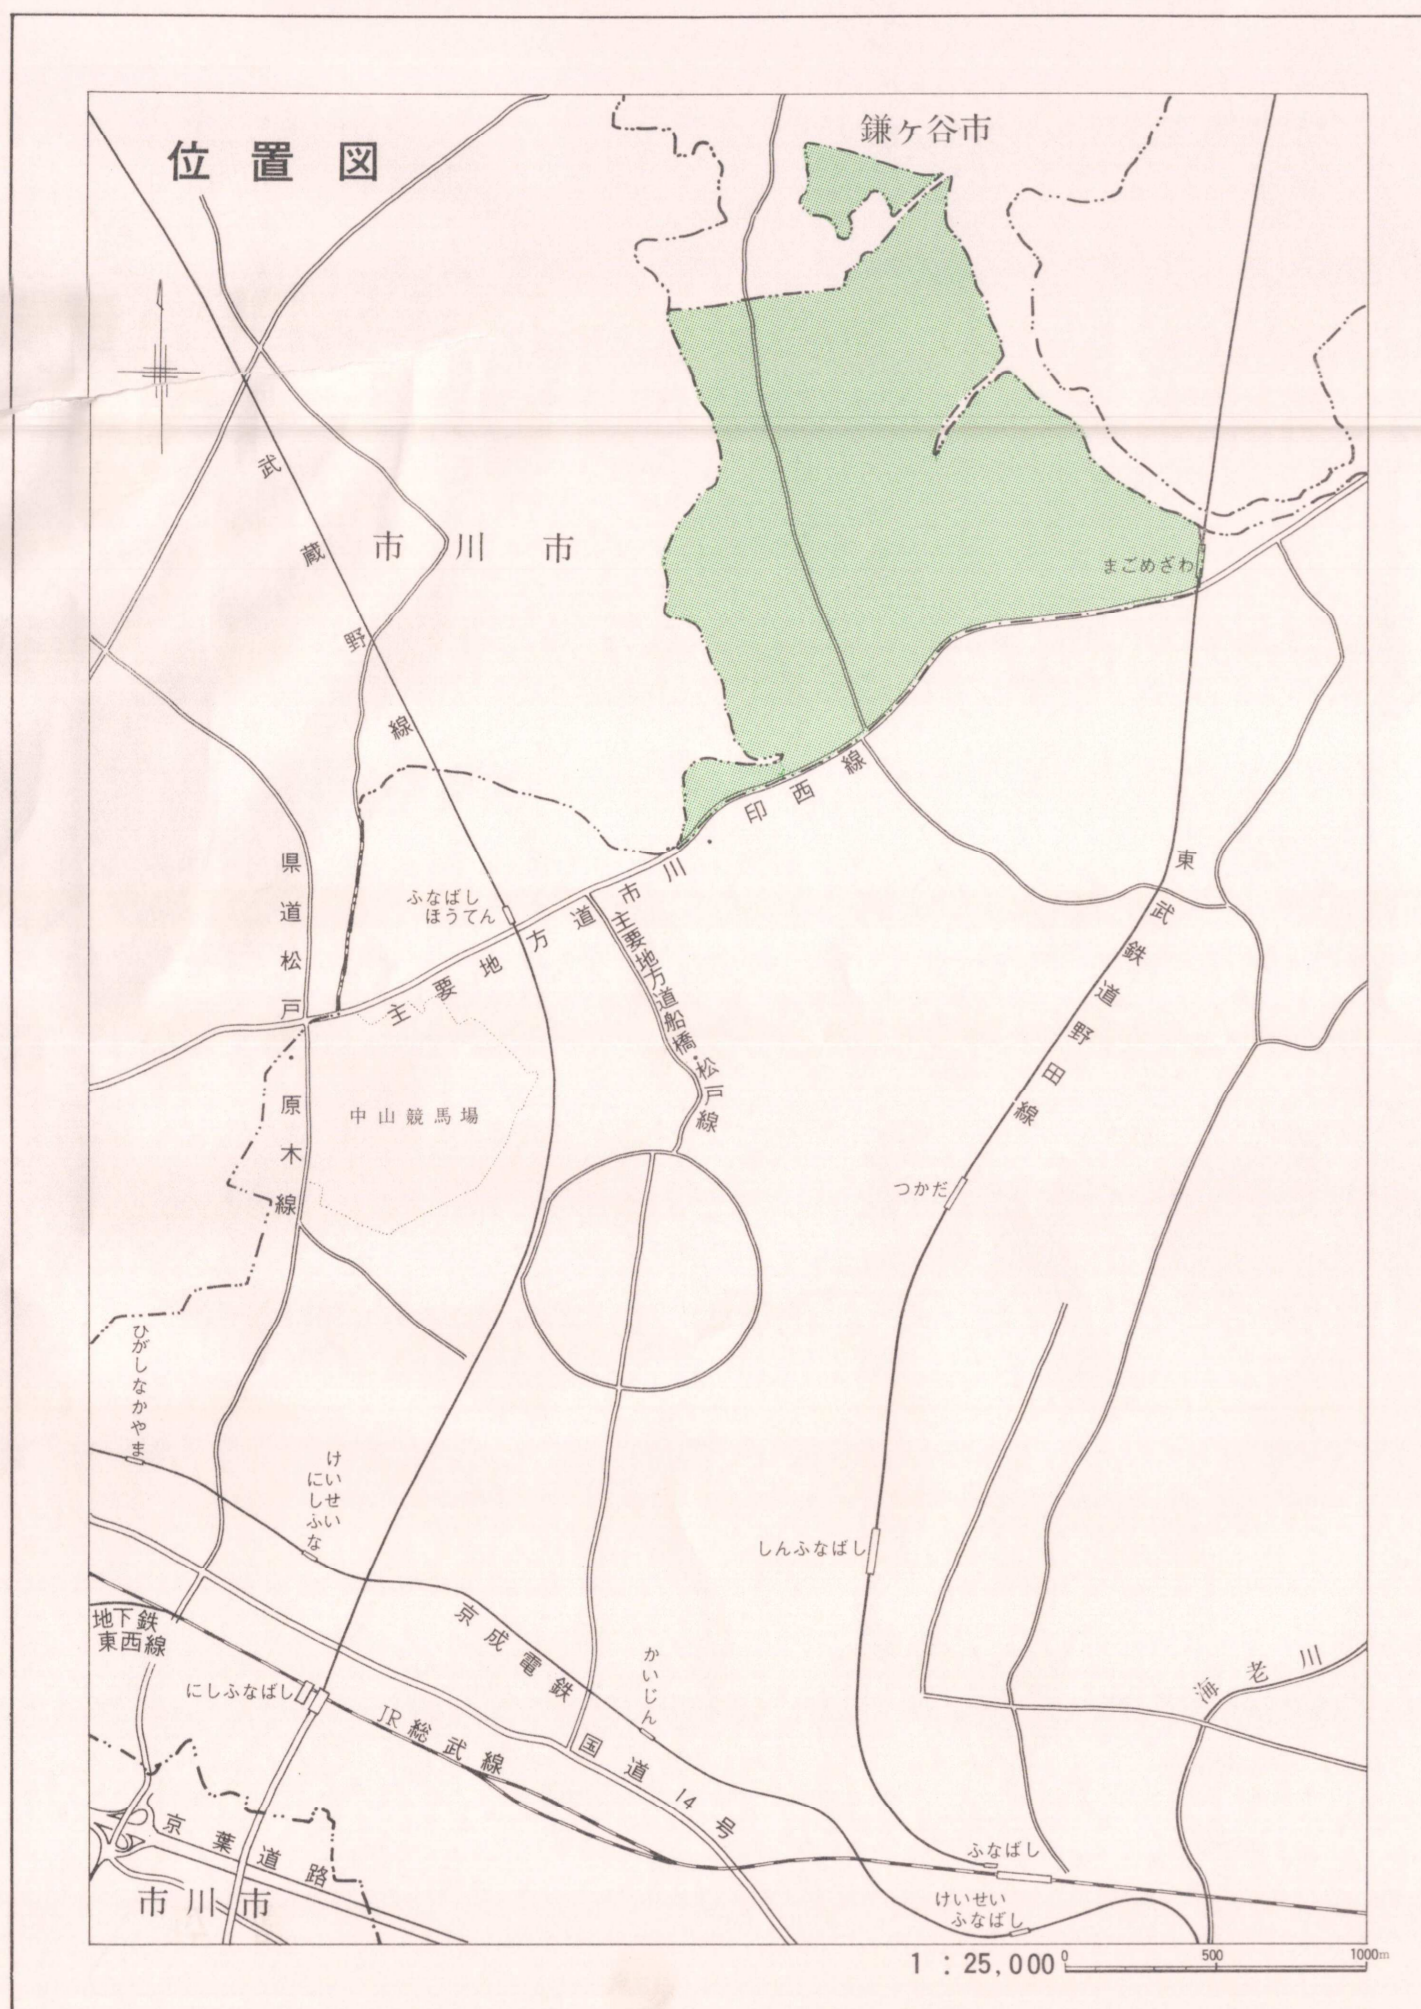

住居表示新旧対照案内図

船橋市

藤原三・四・五・六・七・八丁目

凡例	市界	旧町界	新町界	新街区界	街区符号	住居番号	小倉庫	車庫	学舎	神社・寺院	道路	公園
	市界	旧町界	新町界	新街区界	街区符号	住居番号	小倉庫	車庫	学舎	神社・寺院	道路	公園

平成3年2月1日施行
 平成2年7月15日
 船橋市役所