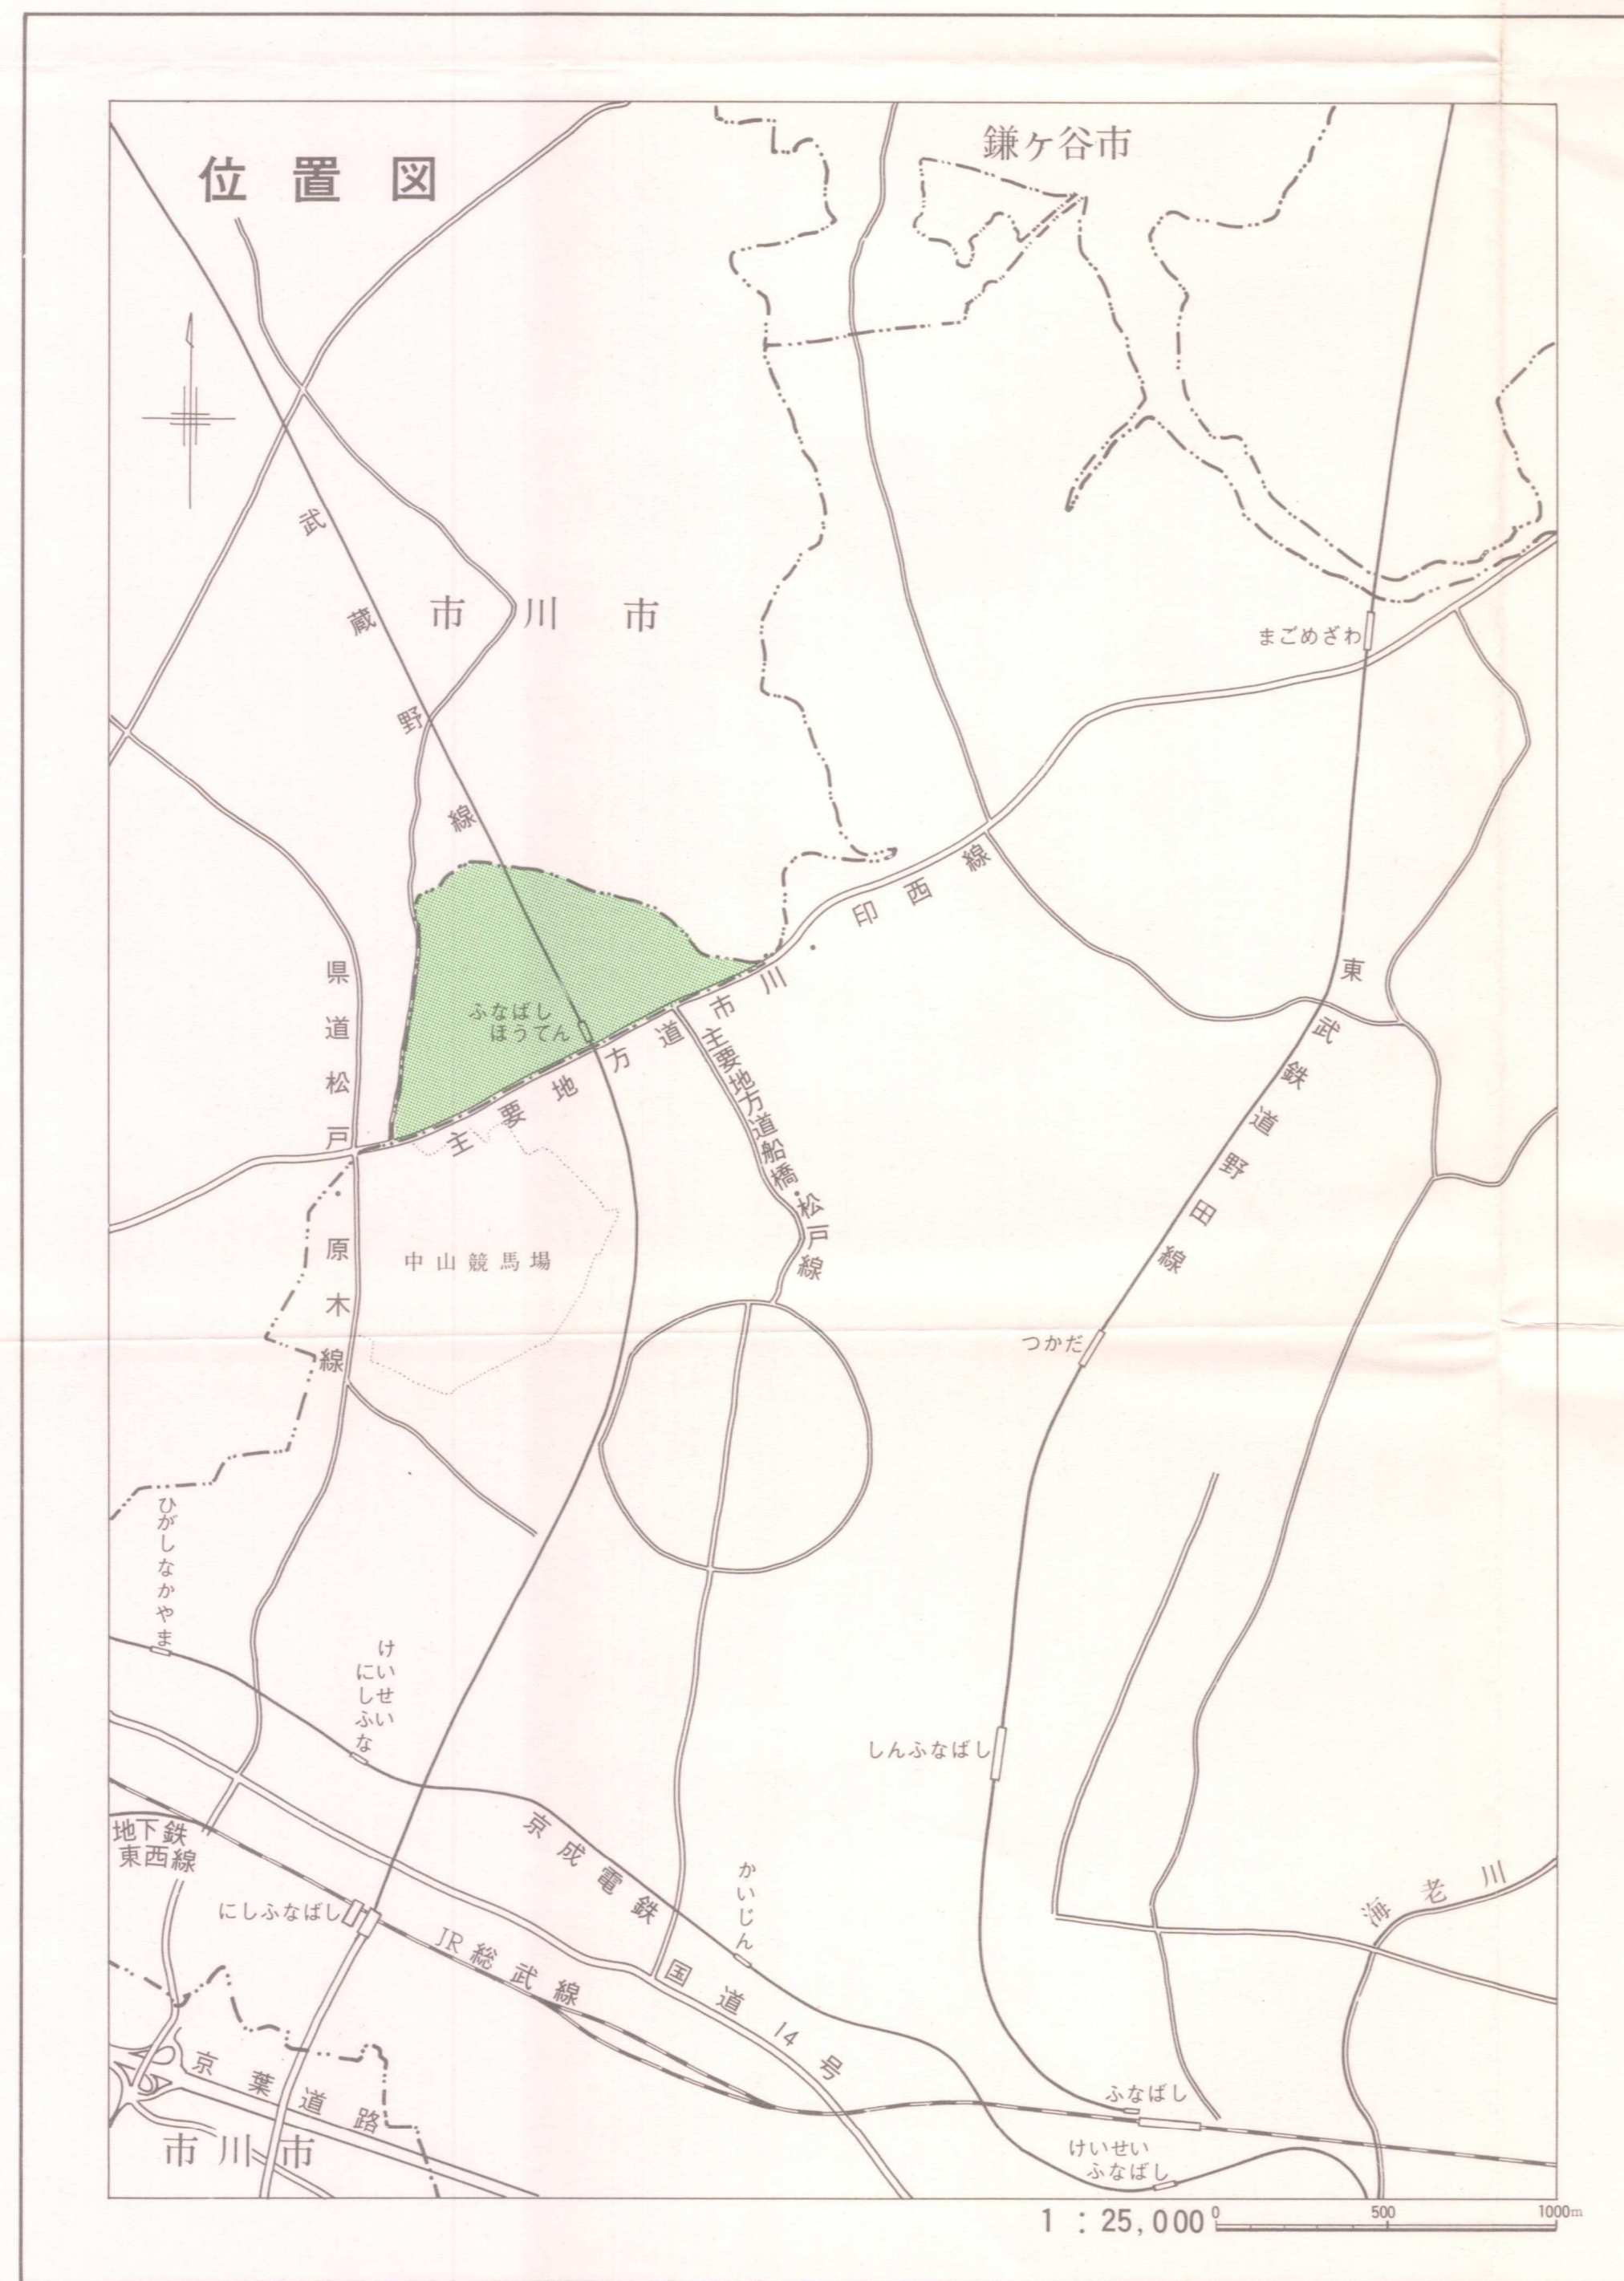

住居表示新旧対照案内図

船橋市

藤原一・二丁目

凡例	市界	旧町界	新町界	新町(丁目)界	街区符号	住居番号	小倉庫	倉庫	旧番地	学	神社・寺院	道	鉄路	公園
	市界	旧町界	新町界	新町(丁目)界	街区符号	住居番号	小倉庫	倉庫	旧番地	学	神社・寺院	道	鉄路	公園

古作一丁目 | 主要地方道市川・印西線 | 上山町一丁目

平成3年2月1日施行
 平成2年7月15日
 船橋市役所

S = 1 : 2,500