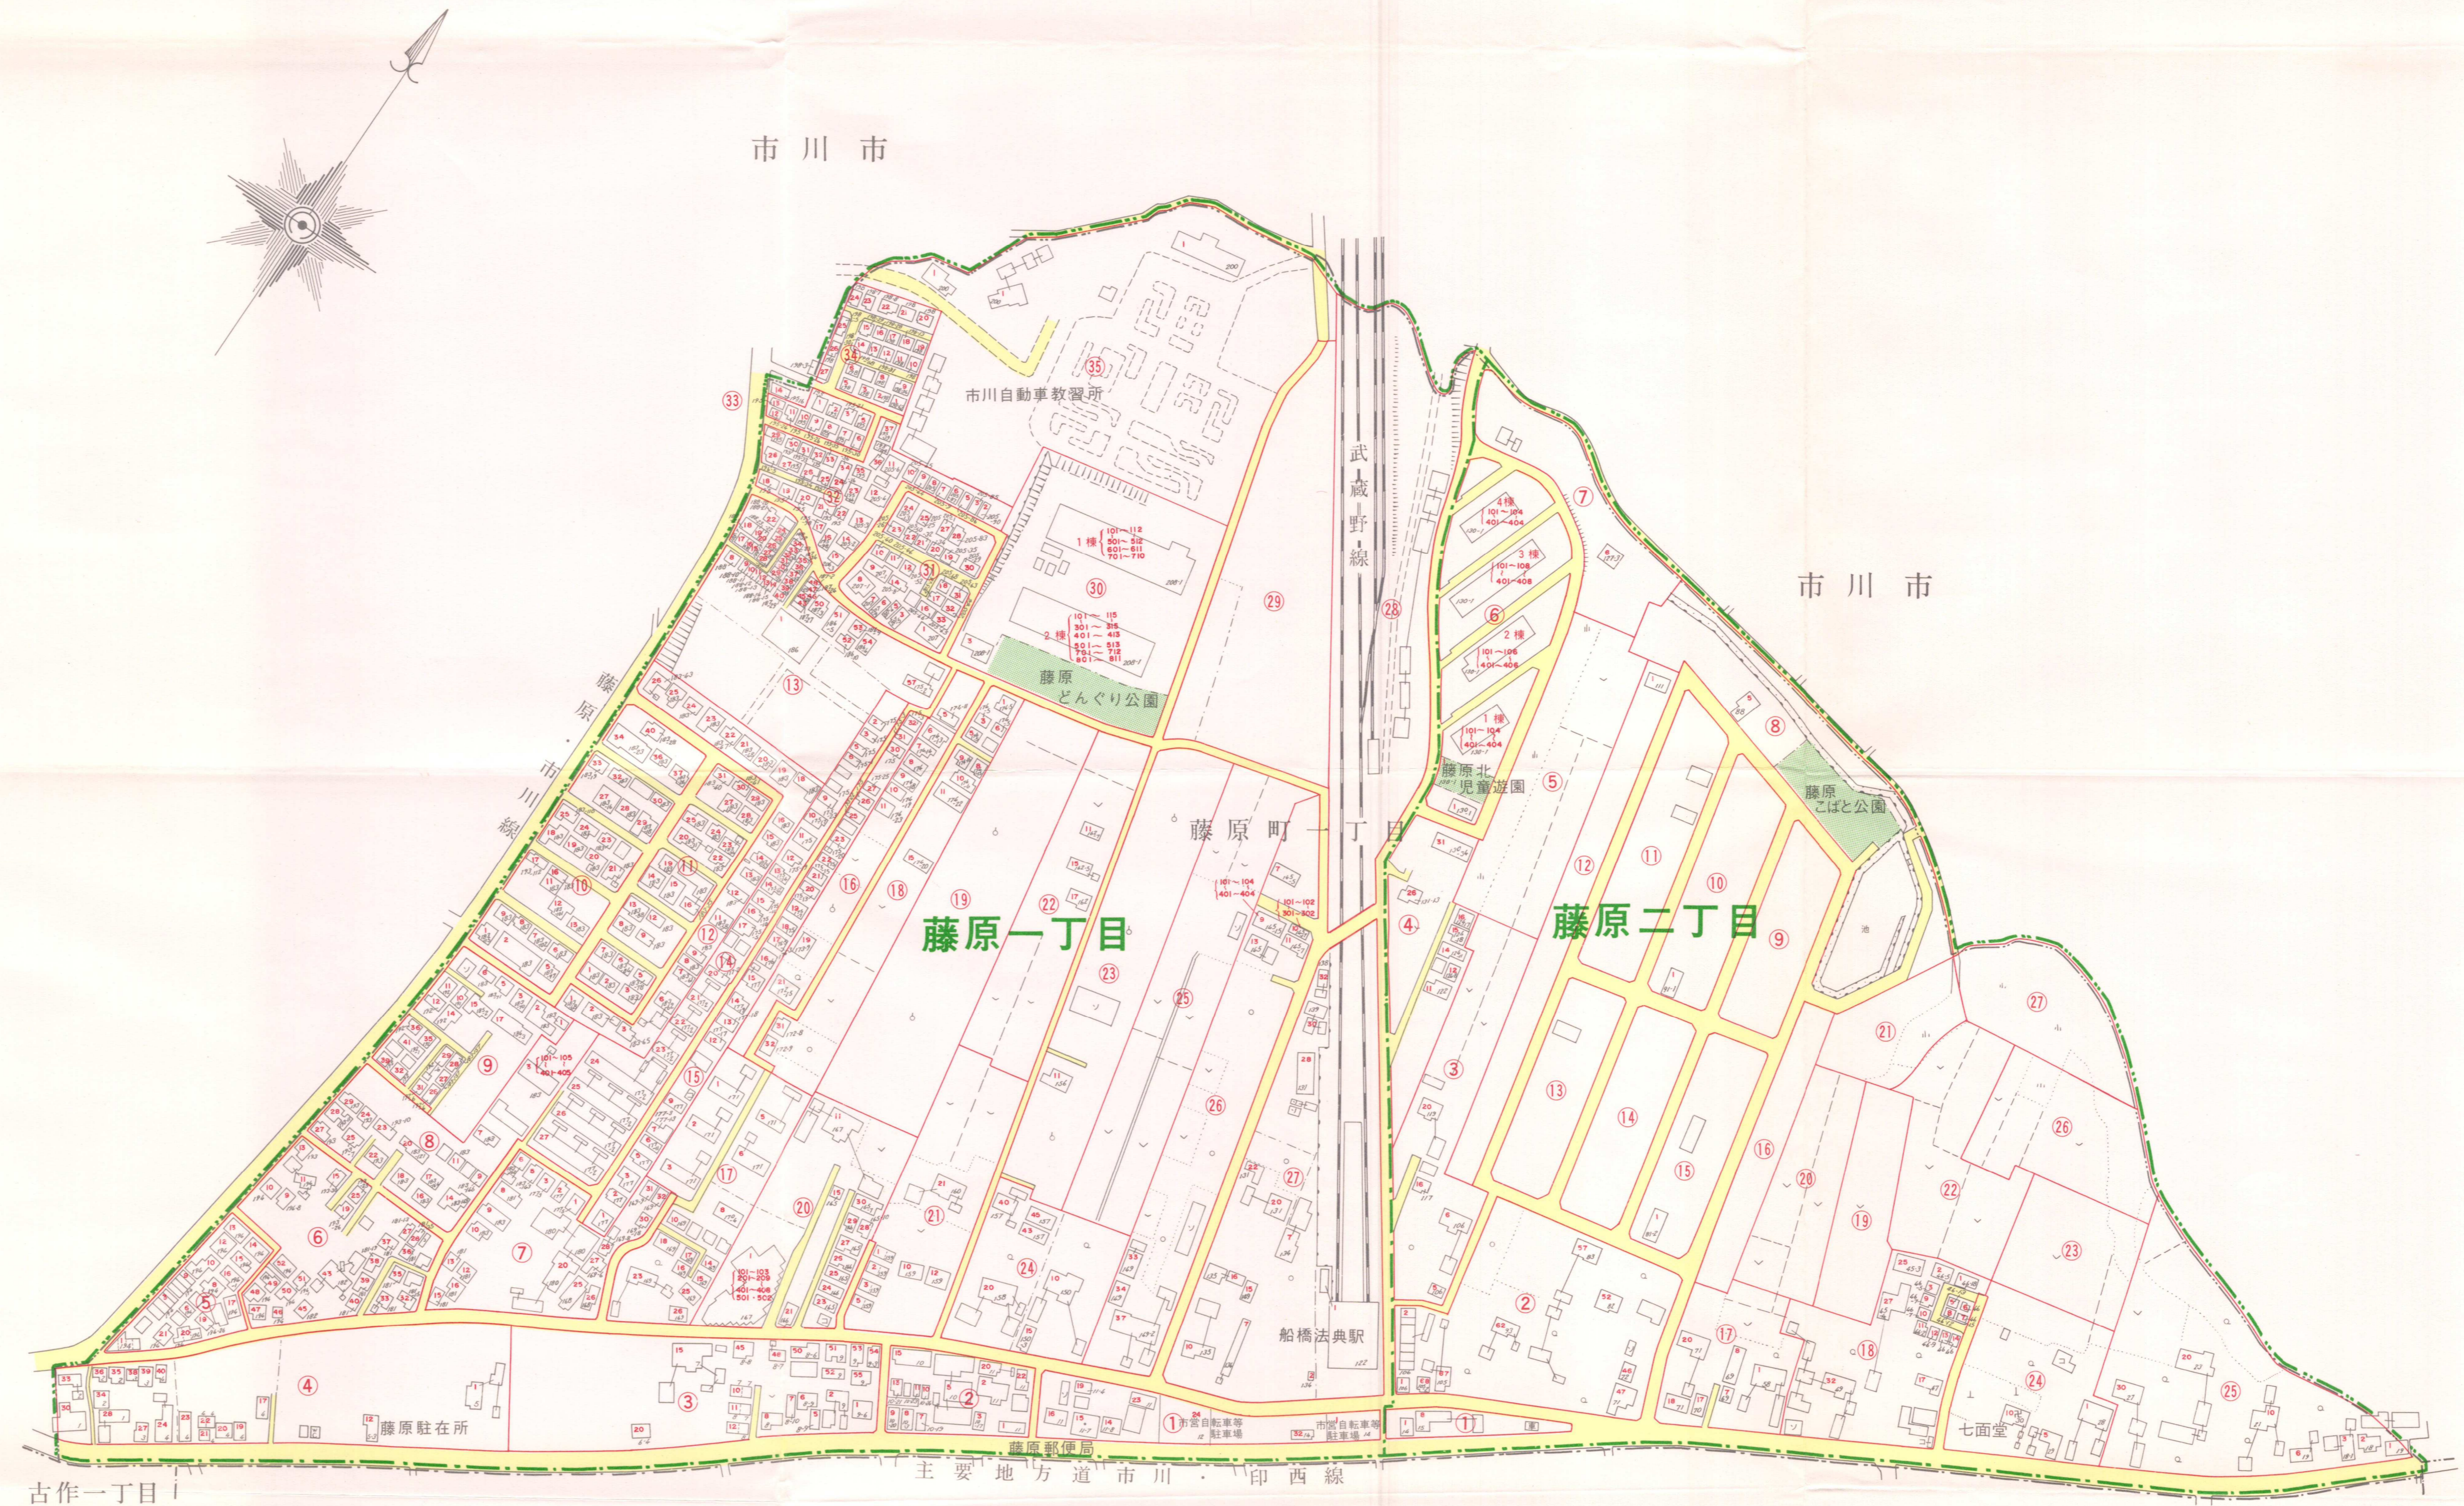

住居表示新旧対照案内図

船橋市

藤原一・二丁目

凡例	市界	旧町界	新町界	新町(丁目)界	街区符号	住居番号	小倉庫	倉庫	旧番地	学	神社・寺院	道	鉄路	公園
	市界	旧町界	新町界	新町(丁目)界	街区符号	住居番号	小倉庫	倉庫	旧番地	学	神社・寺院	道	鉄路	公園

古作一丁目 | 主要地方道市川・印西線 | 上山町一丁目

平成3年2月1日施行
 平成2年7月15日
 船橋市役所

S = 1 : 2,500