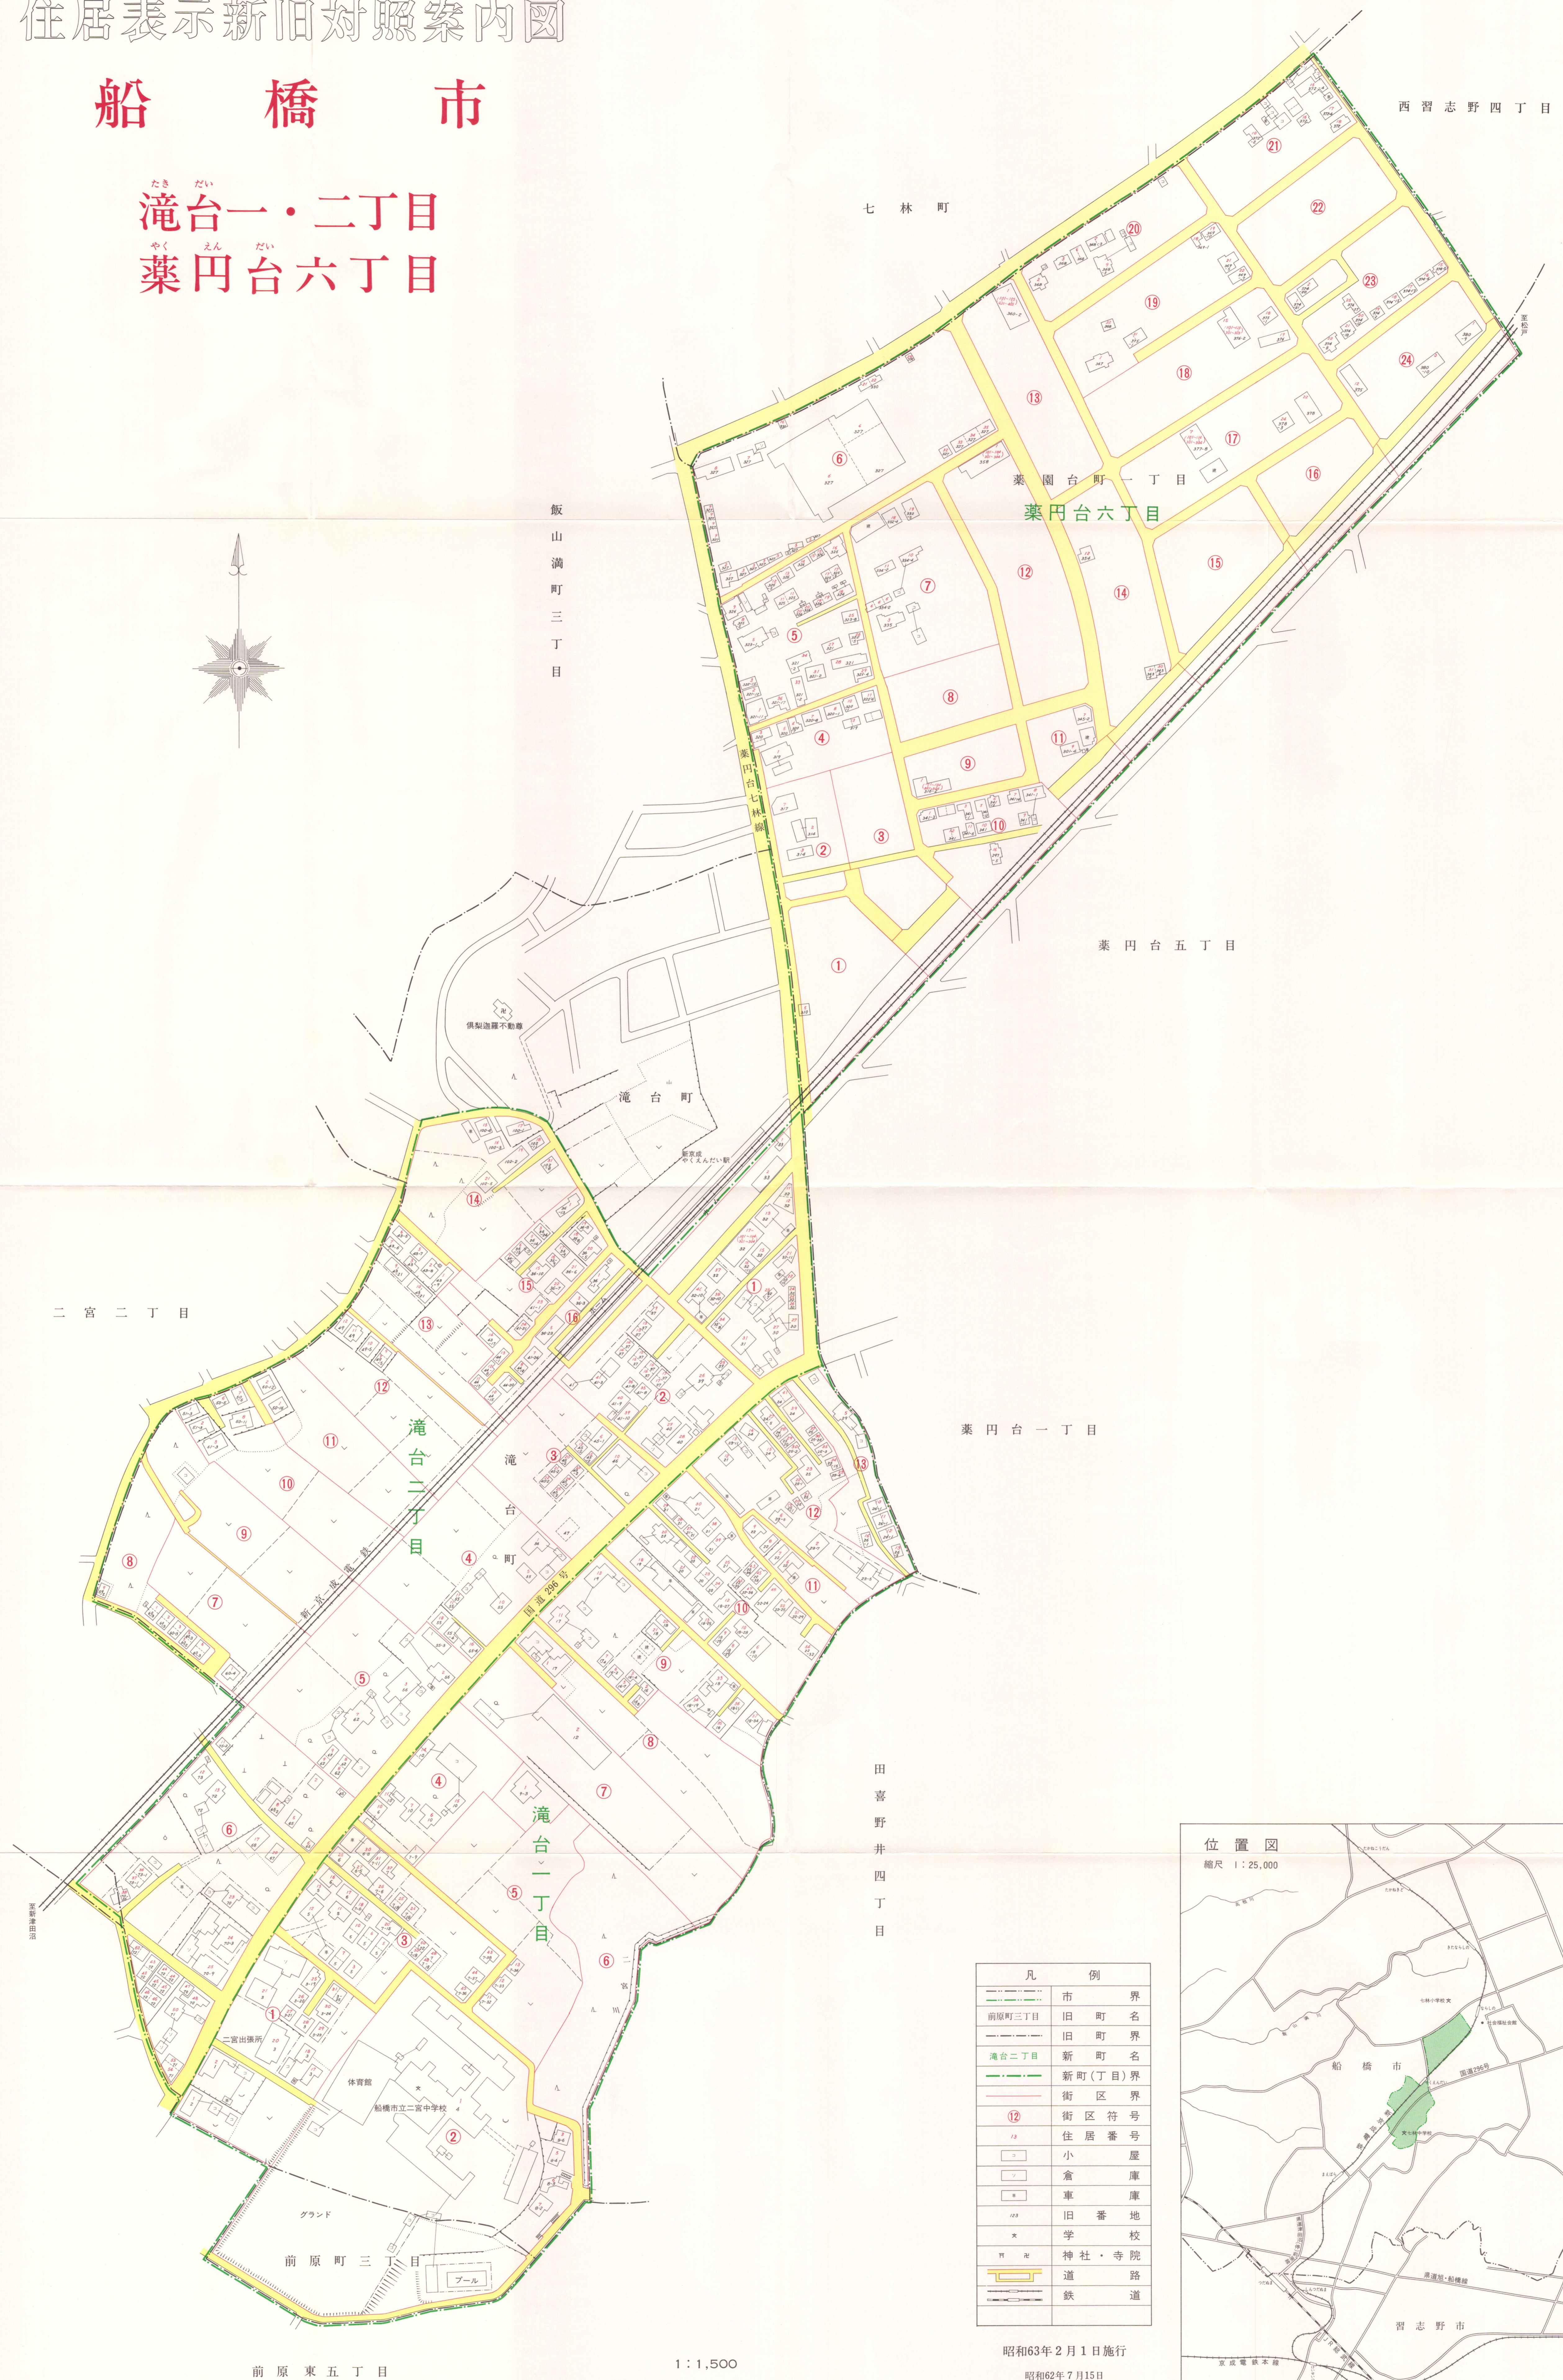

住居表示新旧対照案内図

船橋市

滝台一・二丁目  
薬円台六丁目

二宮二丁目

滝台二丁目

滝台一丁目

前原東五丁目

1:1,500

凡例	
—	市界
—	前原町三丁目 旧町名
—	滝台二丁目 新町名
—	新町(丁目)界
—	街区界
(12)	街区符号
12	住居番号
○	小
□	倉庫
■	車庫
○	旧番地
*	学校
卍	神社・寺院
—	道路
—	鉄道

昭和63年2月1日施行  
昭和62年7月15日  
船橋市役所