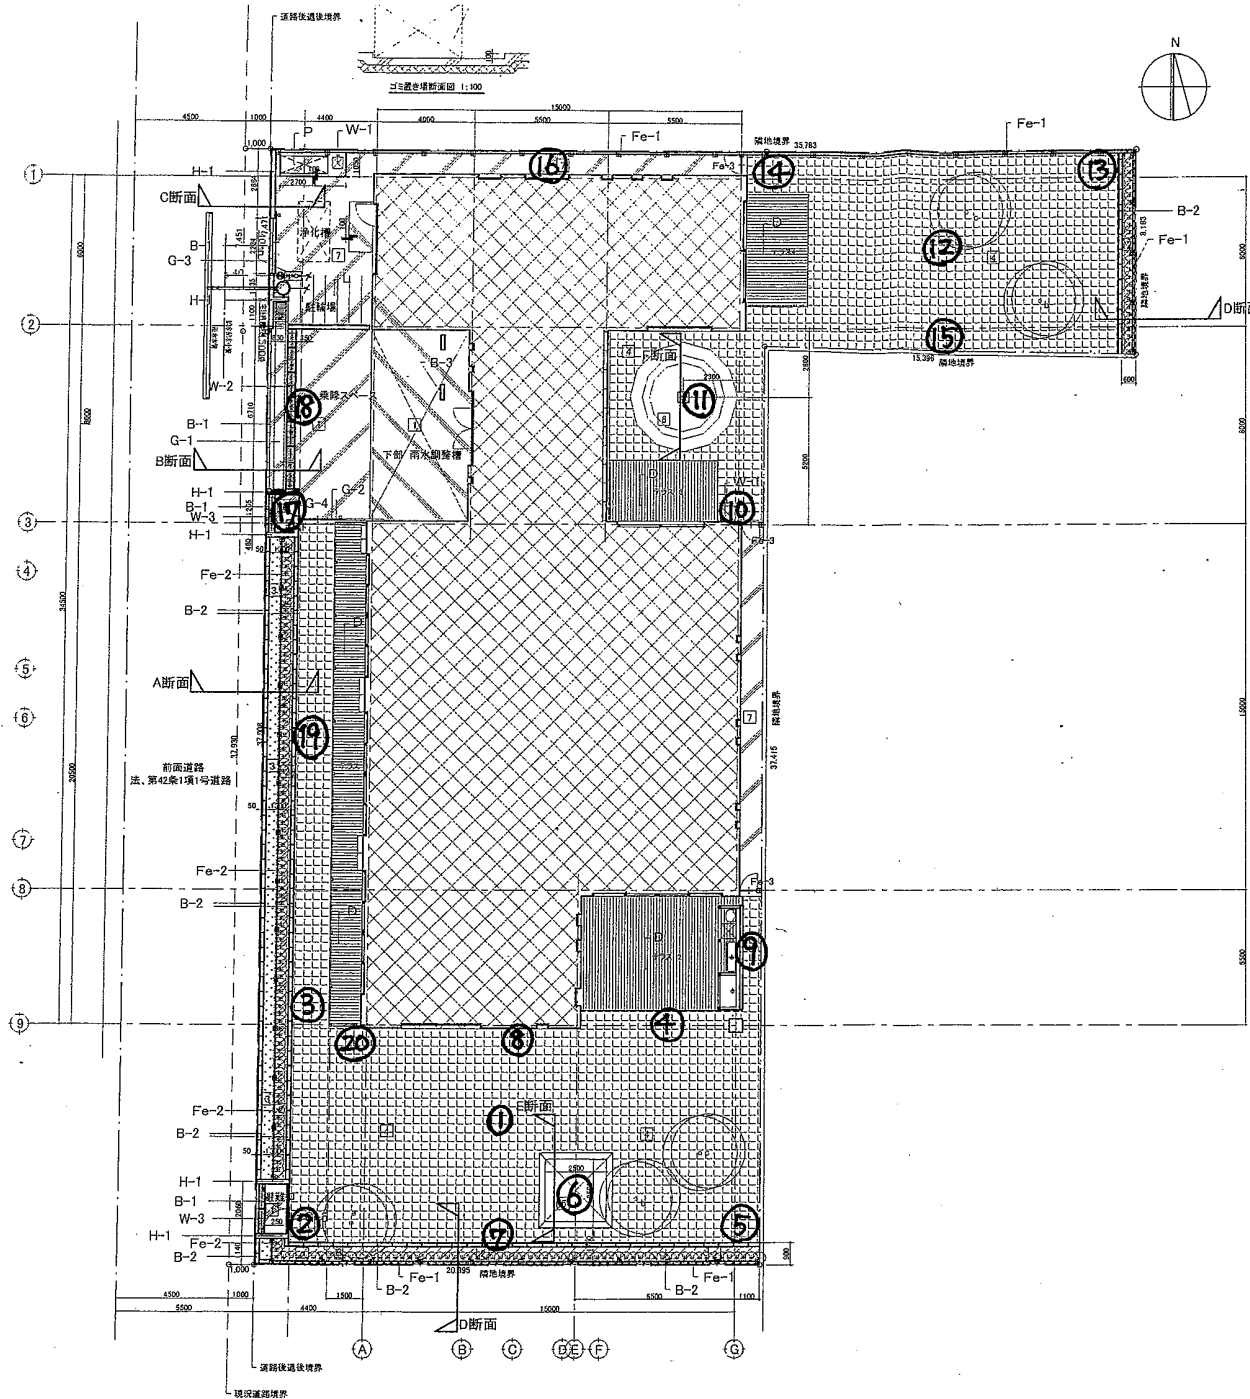

とらのこキッズ

- ① 園庭 0.15
- ② " 0.14
- ③ " 0.11
- ④ " 0.16
- ⑤ " 0.17
- ⑥ 砂場 0.16
- ⑦ 植込 0.18
- ⑧ 樹 0.22
- ⑨ その他 0.20
- ⑩ 樹 0.14
- ⑪ " 0.09
- ⑫ 園庭 0.18
- ⑬ 植込 0.17
- ⑭ 園庭 0.15
- ⑮ " 0.15
- ⑯ その他 0.11
- ⑰ 園入口 0.12
- ⑱ 側溝 0.08
- ⑲ 植込 0.11
- ⑳ 園庭 0.17