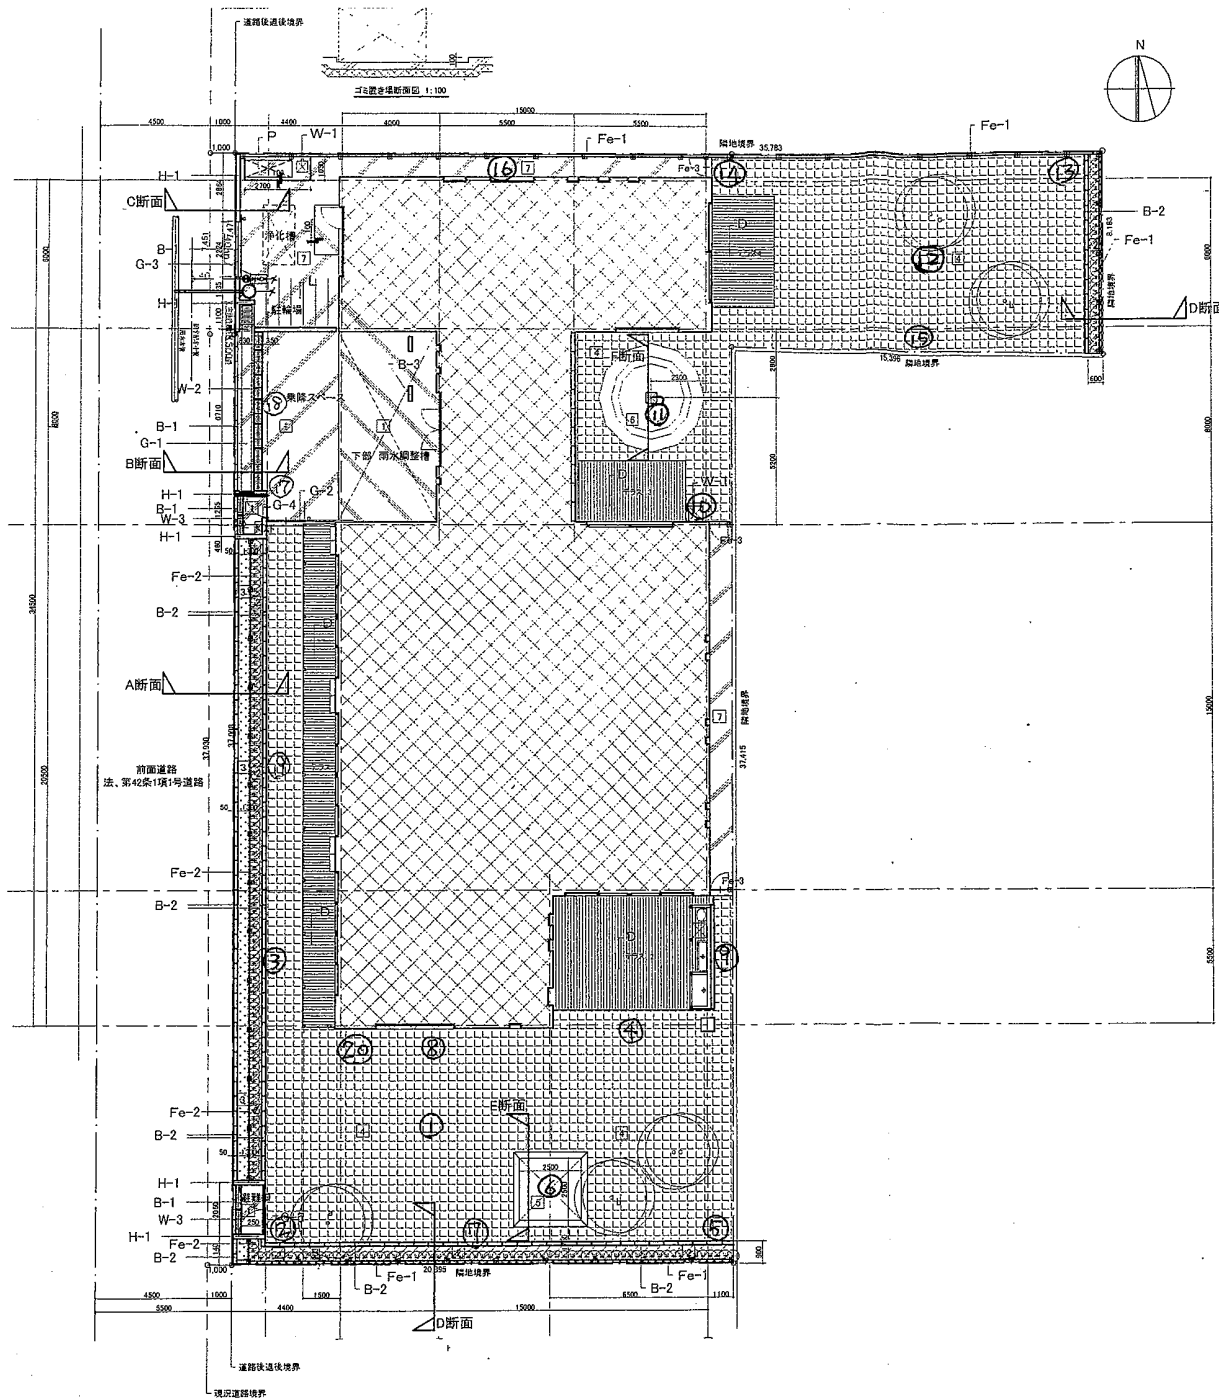

とらのこキッズ

- ① 園庭 0.18
- ② " 0.16
- ③ " 0.10
- ④ " 0.16
- ⑤ " 0.17
- ⑥ 砂場 0.15
- ⑦ 植込 0.19
- ⑧ 樹 0.28
- ⑨ 他 0.22
- ⑩ 樹 0.12
- ⑪ " 0.08
- ⑫ 園庭 0.18
- ⑬ 植込 0.18
- ⑭ 園庭 0.15
- ⑮ " 0.15
- ⑯ 他 0.10
- ⑰ 園入口 0.07
- ⑱ 側溝 0.10
- ⑲ 植込 0.11
- ⑳ 園庭 0.12