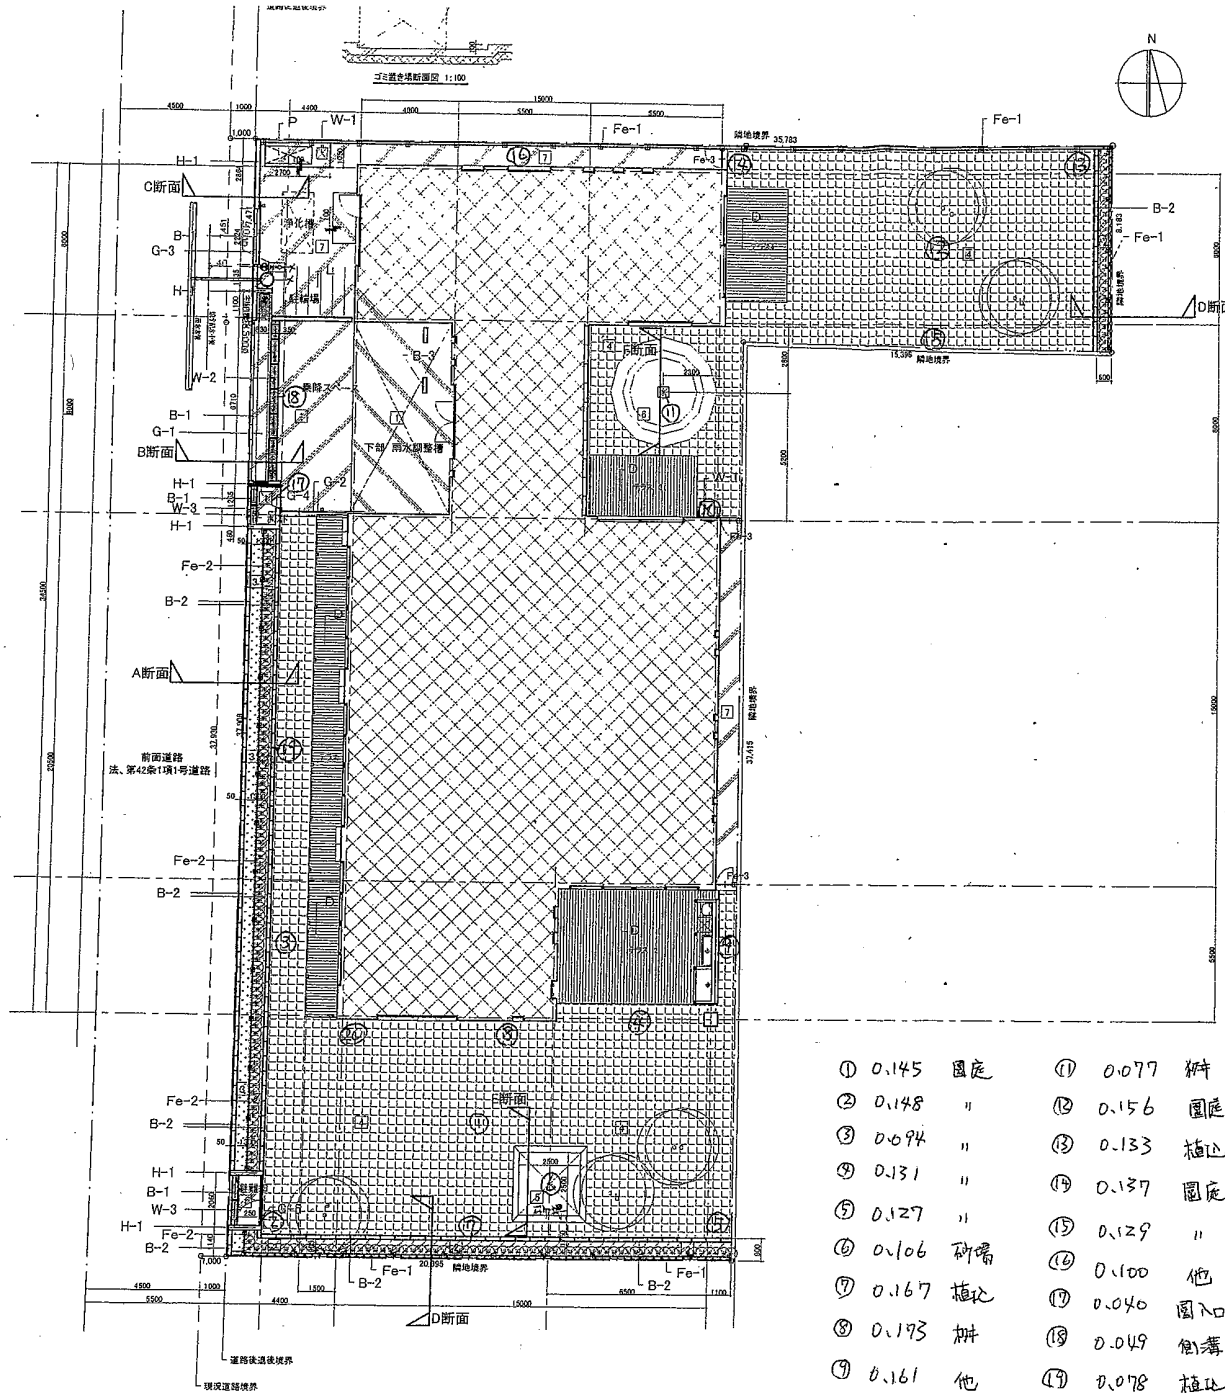

# とらのこキッズ

- |            |            |
|------------|------------|
| ① 0.145 園庭 | ⑪ 0.077 柵  |
| ② 0.148 "  | ⑫ 0.156 園庭 |
| ③ 0.094 "  | ⑬ 0.133 植込 |
| ④ 0.131 "  | ⑭ 0.137 園庭 |
| ⑤ 0.127 "  | ⑮ 0.129 "  |
| ⑥ 0.106 砂場 | ⑯ 0.100 他  |
| ⑦ 0.167 植込 | ⑰ 0.040 園ノ |
| ⑧ 0.193 柵  | ⑱ 0.049 側溝 |
| ⑨ 0.161 他  | ⑲ 0.078 植込 |
| ⑩ 0.092 柵  | ⑳ 0.107 園庭 |