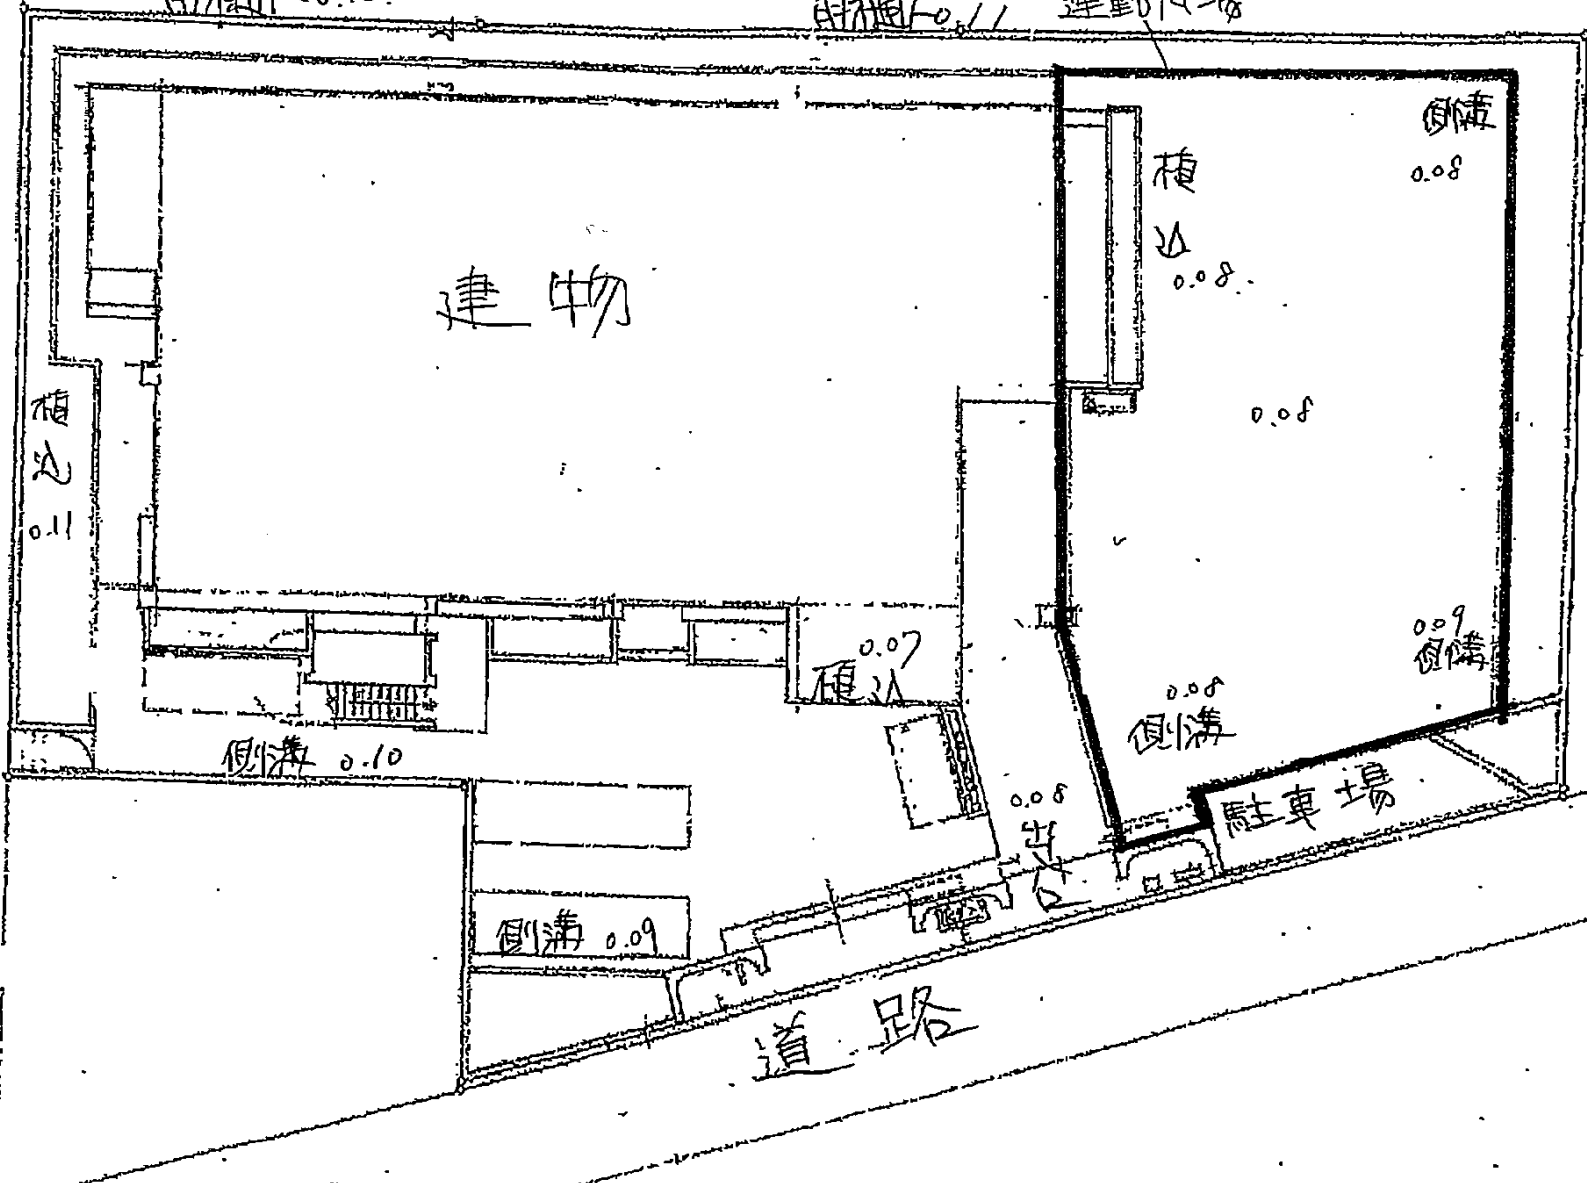

人木が谷児童

ホ-4

雨樋下 0.13

雨樋下 0.11 運動広場

建物

雨樋 0.08

雨樋 0.08

0.08