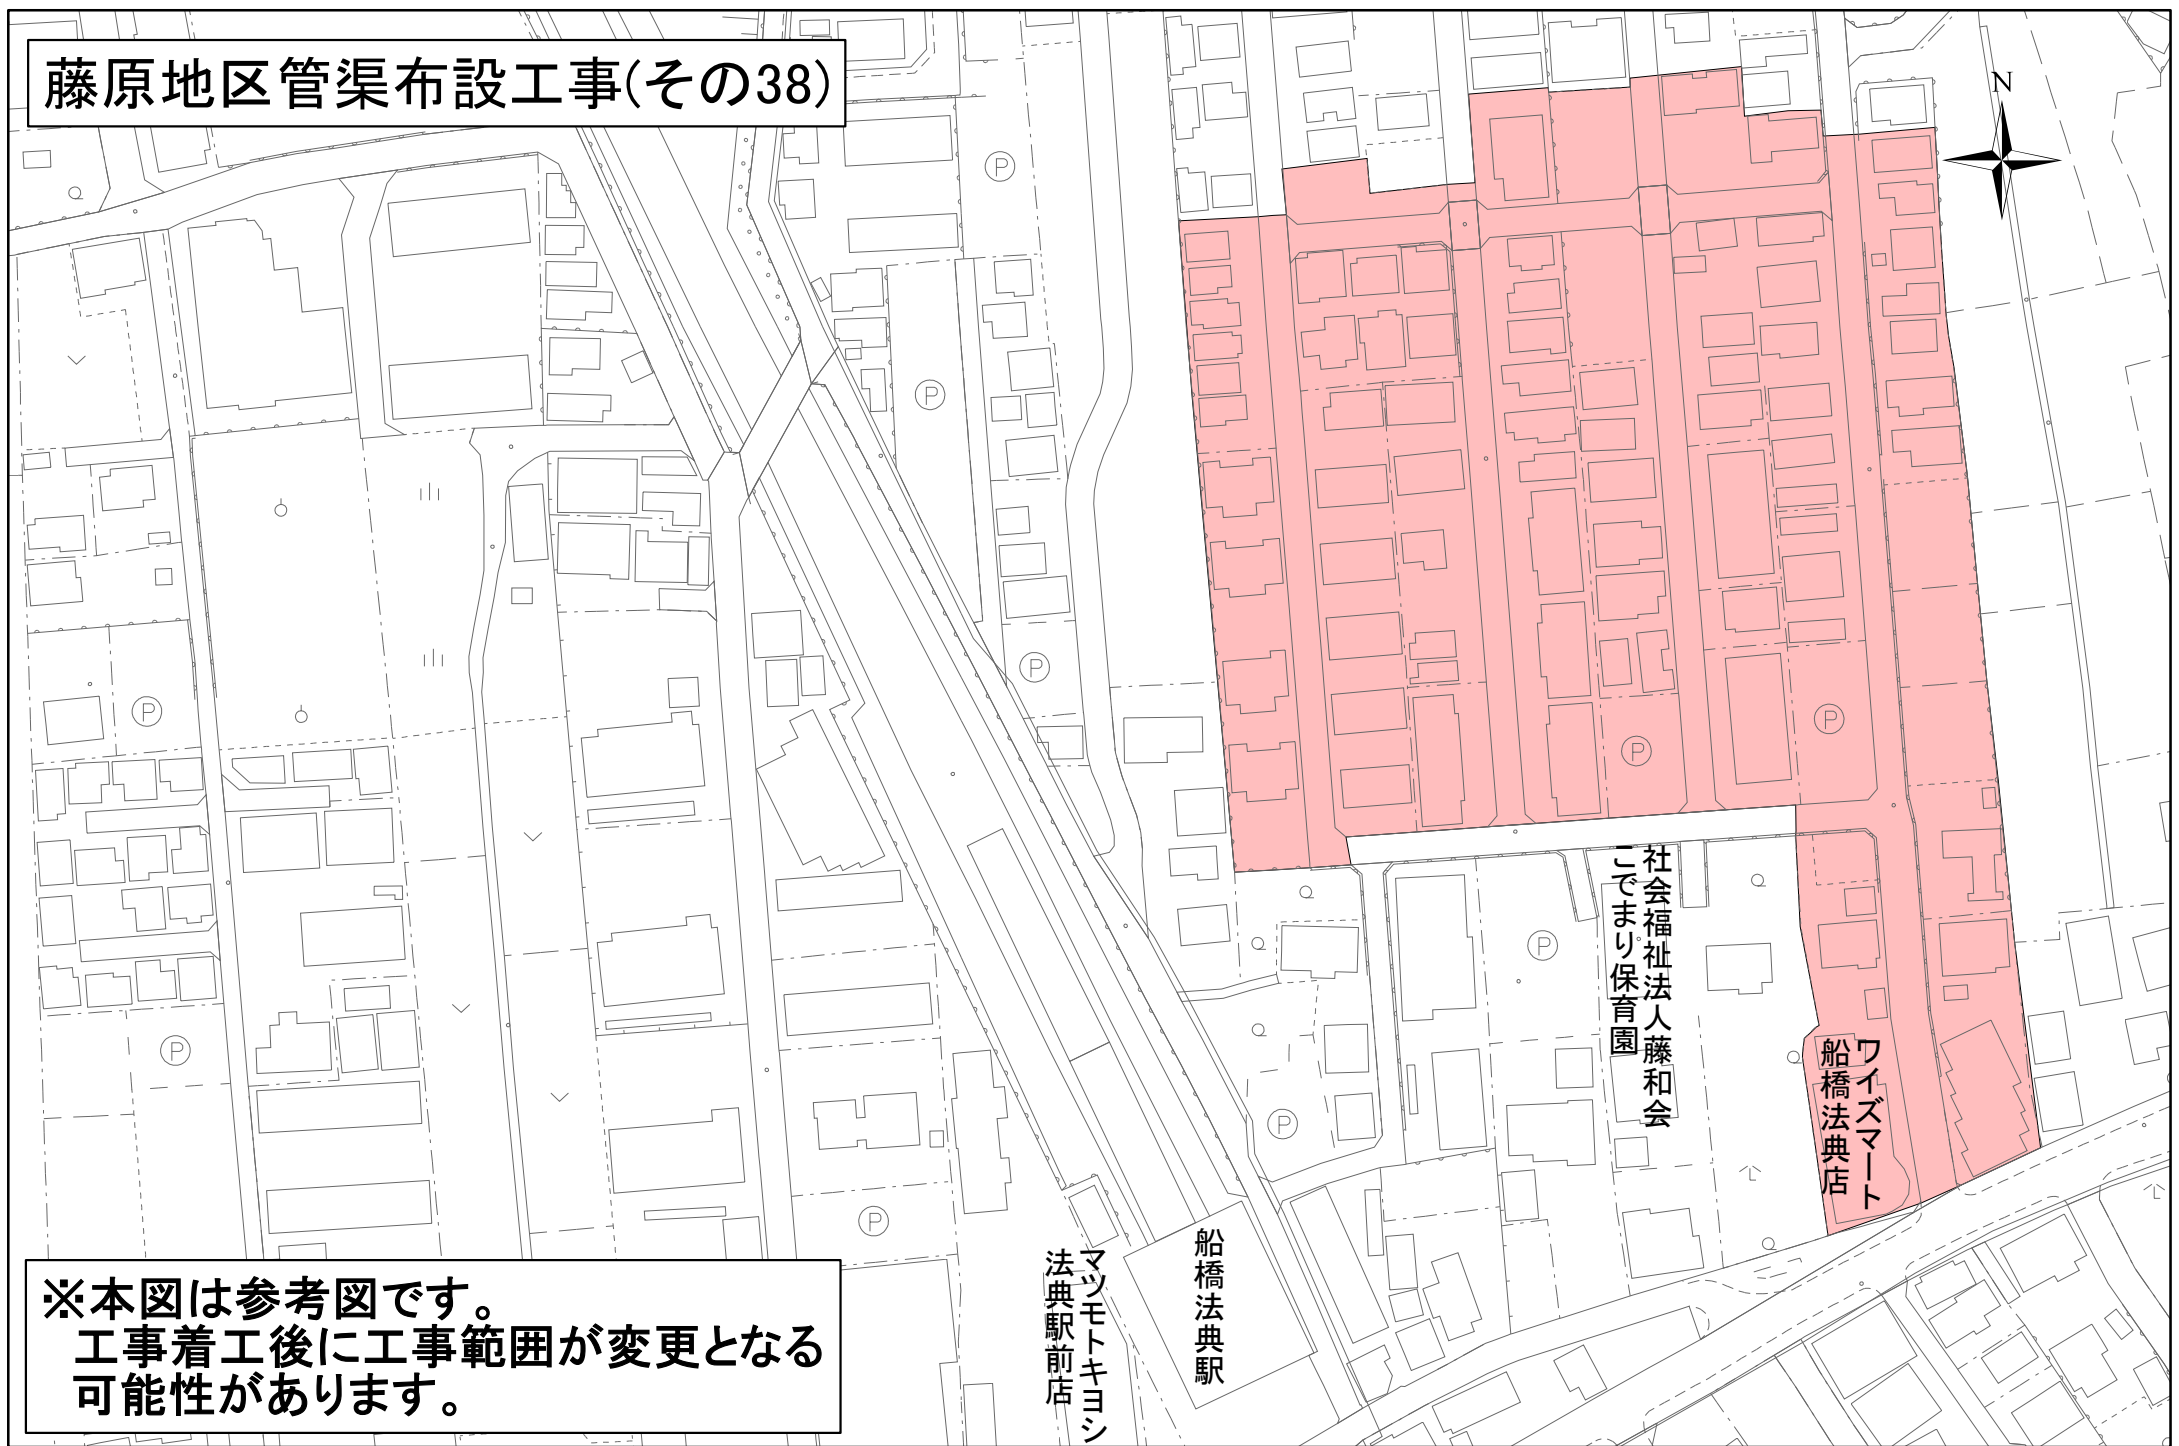

位置図

藤原地区管渠布設工事(その38)

※本図は参考図です。
工事着工後に工事範囲が変更となる
可能性があります。

マツモトキヨシ
法典駅前店

船橋法典駅

社会福祉法人藤和会
こでまり保育園

ワイズマート
船橋法典店