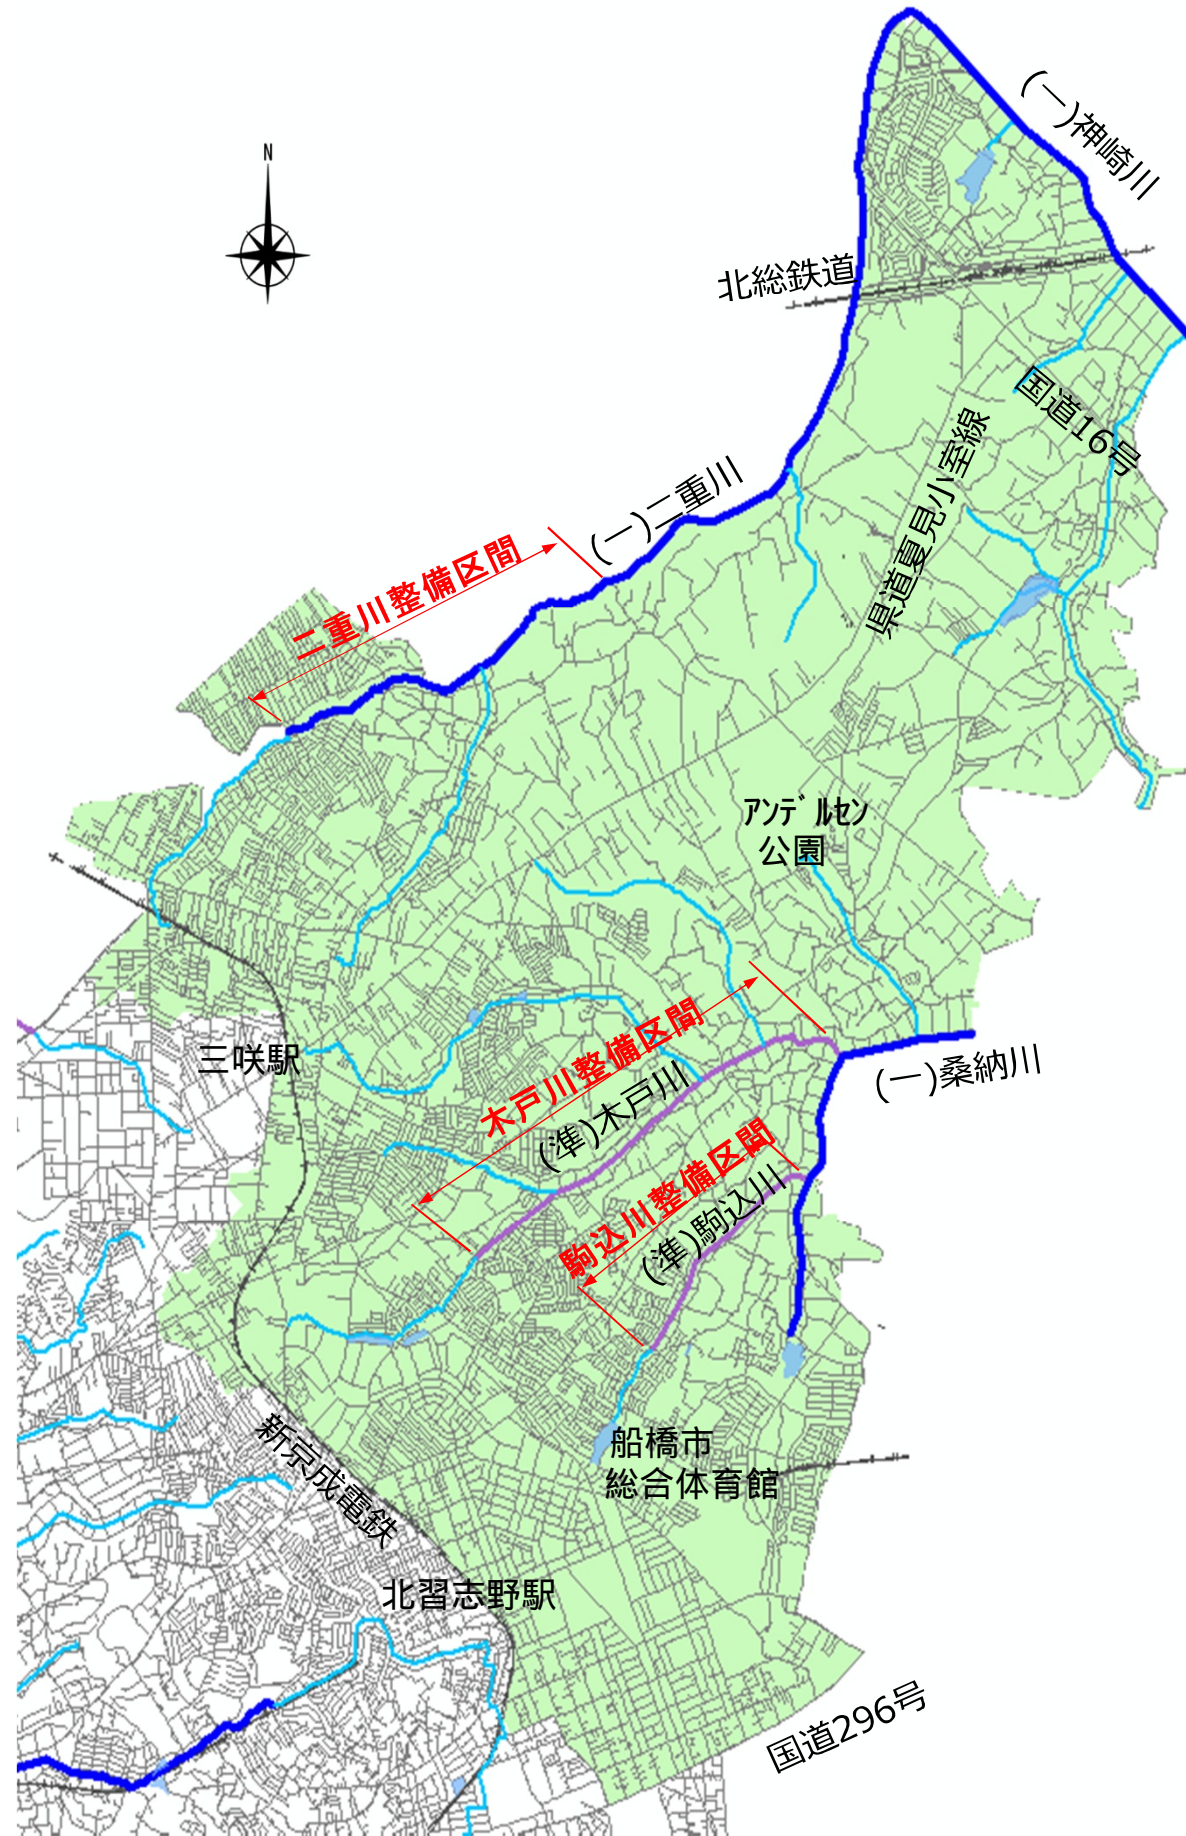

印旛沼流域と船橋市の位置関係

船橋市内の印旛沼流域

各河川の整備区間