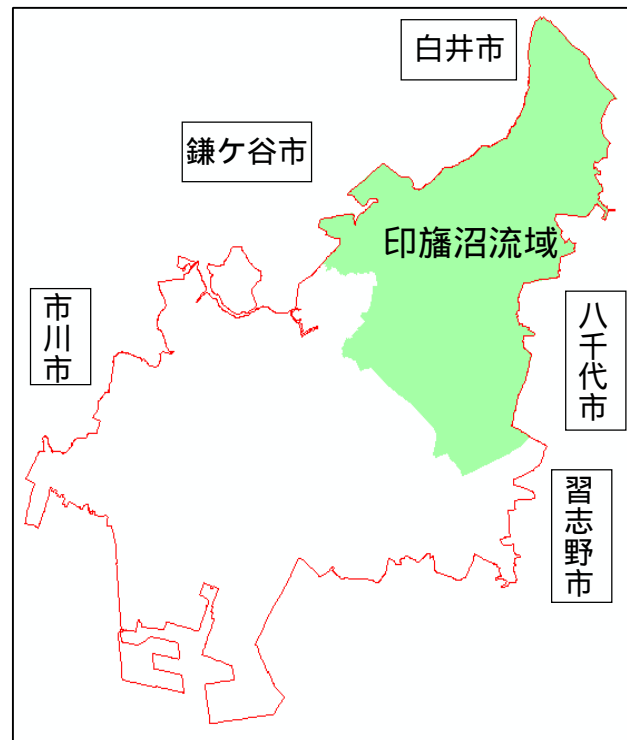

印旛沼流域と船橋市の位置関係

船橋市内の印旛沼流域

各河川の整備区間