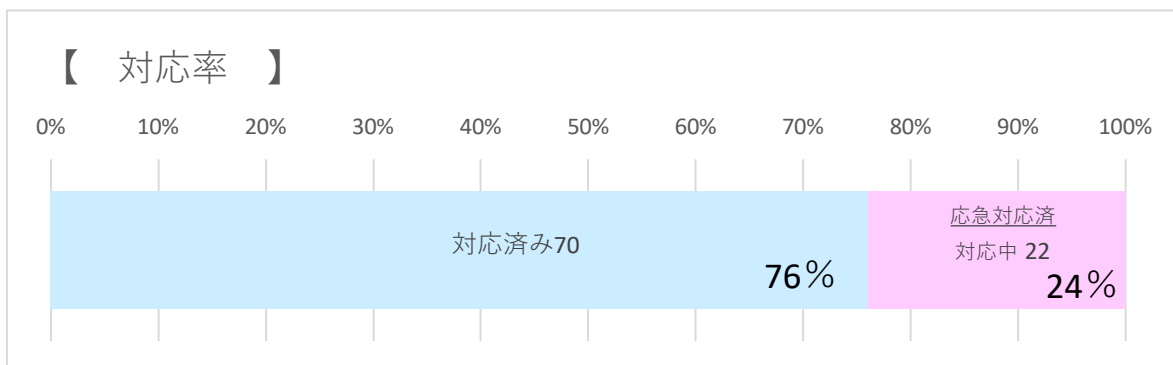

道路損傷通報システムを利用して寄せられた通報への対応状況

通報期間： 令和5年1月1日 ～ 令和5年1月31日

	市管理	管理外	合計
通報	64件	28件	92件
対応済み	42件	28件	70件
対応中	22件		22件

対応済み	<ul style="list-style-type: none"> ・穴埋めなどの対応が完了している ・現地で安全を確認し経過観察とした ・国道や県道などは、各管理者に通報内容を連絡した
対応中	～全て応急対応済み～ <ul style="list-style-type: none"> ・規模が大きい補修等が必要で対応方法を検討している ・資材の手配をしている