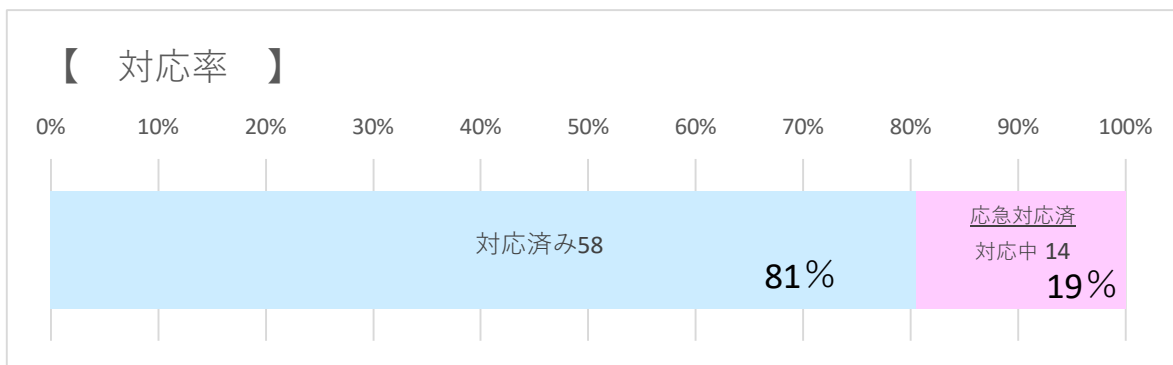

道路損傷通報システムを利用して寄せられた通報への対応状況

通報期間： 令和4年12月1日 ～ 令和4年12月31日

	市管理	管理外	合計
通報	60件	12件	72件
対応済み	46件	12件	58件
対応中	14件		14件

対応済み	<ul style="list-style-type: none"> ・穴埋めなどの対応が完了している ・現地で安全を確認し経過観察とした ・国道や県道などは、各管理者に通報内容を連絡した
対応中	<p>～全て応急対応済み～</p> <ul style="list-style-type: none"> ・規模が大きい補修等が必要で対応方法を検討している ・資材の手配をしている

【 対応済の例 】

○着手前

○着手後

カーブミラー面交換済

LINE通報・情報提供 対応状況 令和4年12月 受付

No.	通報日時	住所	種別	対応状況	備考
1	2022/12/1	宮本	雨水排水	対応済み	
2	2022/12/1	松が丘	路面	対応済み	
3	2022/12/1	本中山	路面	対応済み	
4	2022/12/1	宮本	安全施設	対応済み	
5	2022/12/1	市場	その他	対応済み	
6	2022/12/1	前貝塚町	照明灯	対応済み	
7	2022/12/2	前貝塚町	その他	対応済み	
8	2022/12/2	二和西	路面	対応済み	
9	2022/12/2	南三咲	路面	対応済み	
10	2022/12/2	宮本	路面	対応済み	
11	2022/12/3	旭町	路面	対応中	応急対応済み
12	2022/12/4	本町	安全施設	対応中	応急対応済み
13	2022/12/5	本中山	路面	対応済み	
14	2022/12/5	本中山	街路樹	対応済み	管理外
15	2022/12/5	東船橋	安全施設	対応済み	
16	2022/12/7	本町	路面	対応済み	
17	2022/12/8	馬込町	路面	対応済み	
18	2022/12/9	二和東	街路樹	対応済み	
19	2022/12/10	栄町	その他	対応済み	
20	2022/12/10	本町	街路樹	対応中	応急対応済み
21	2022/12/10	金杉	路面	対応済み	
22	2022/12/10	金杉	路面	対応済み	
23	2022/12/10	海神町西	路面	対応済み	
24	2022/12/10	北本町	安全施設	対応済み	
25	2022/12/10	海神	路面	対応済み	管理外