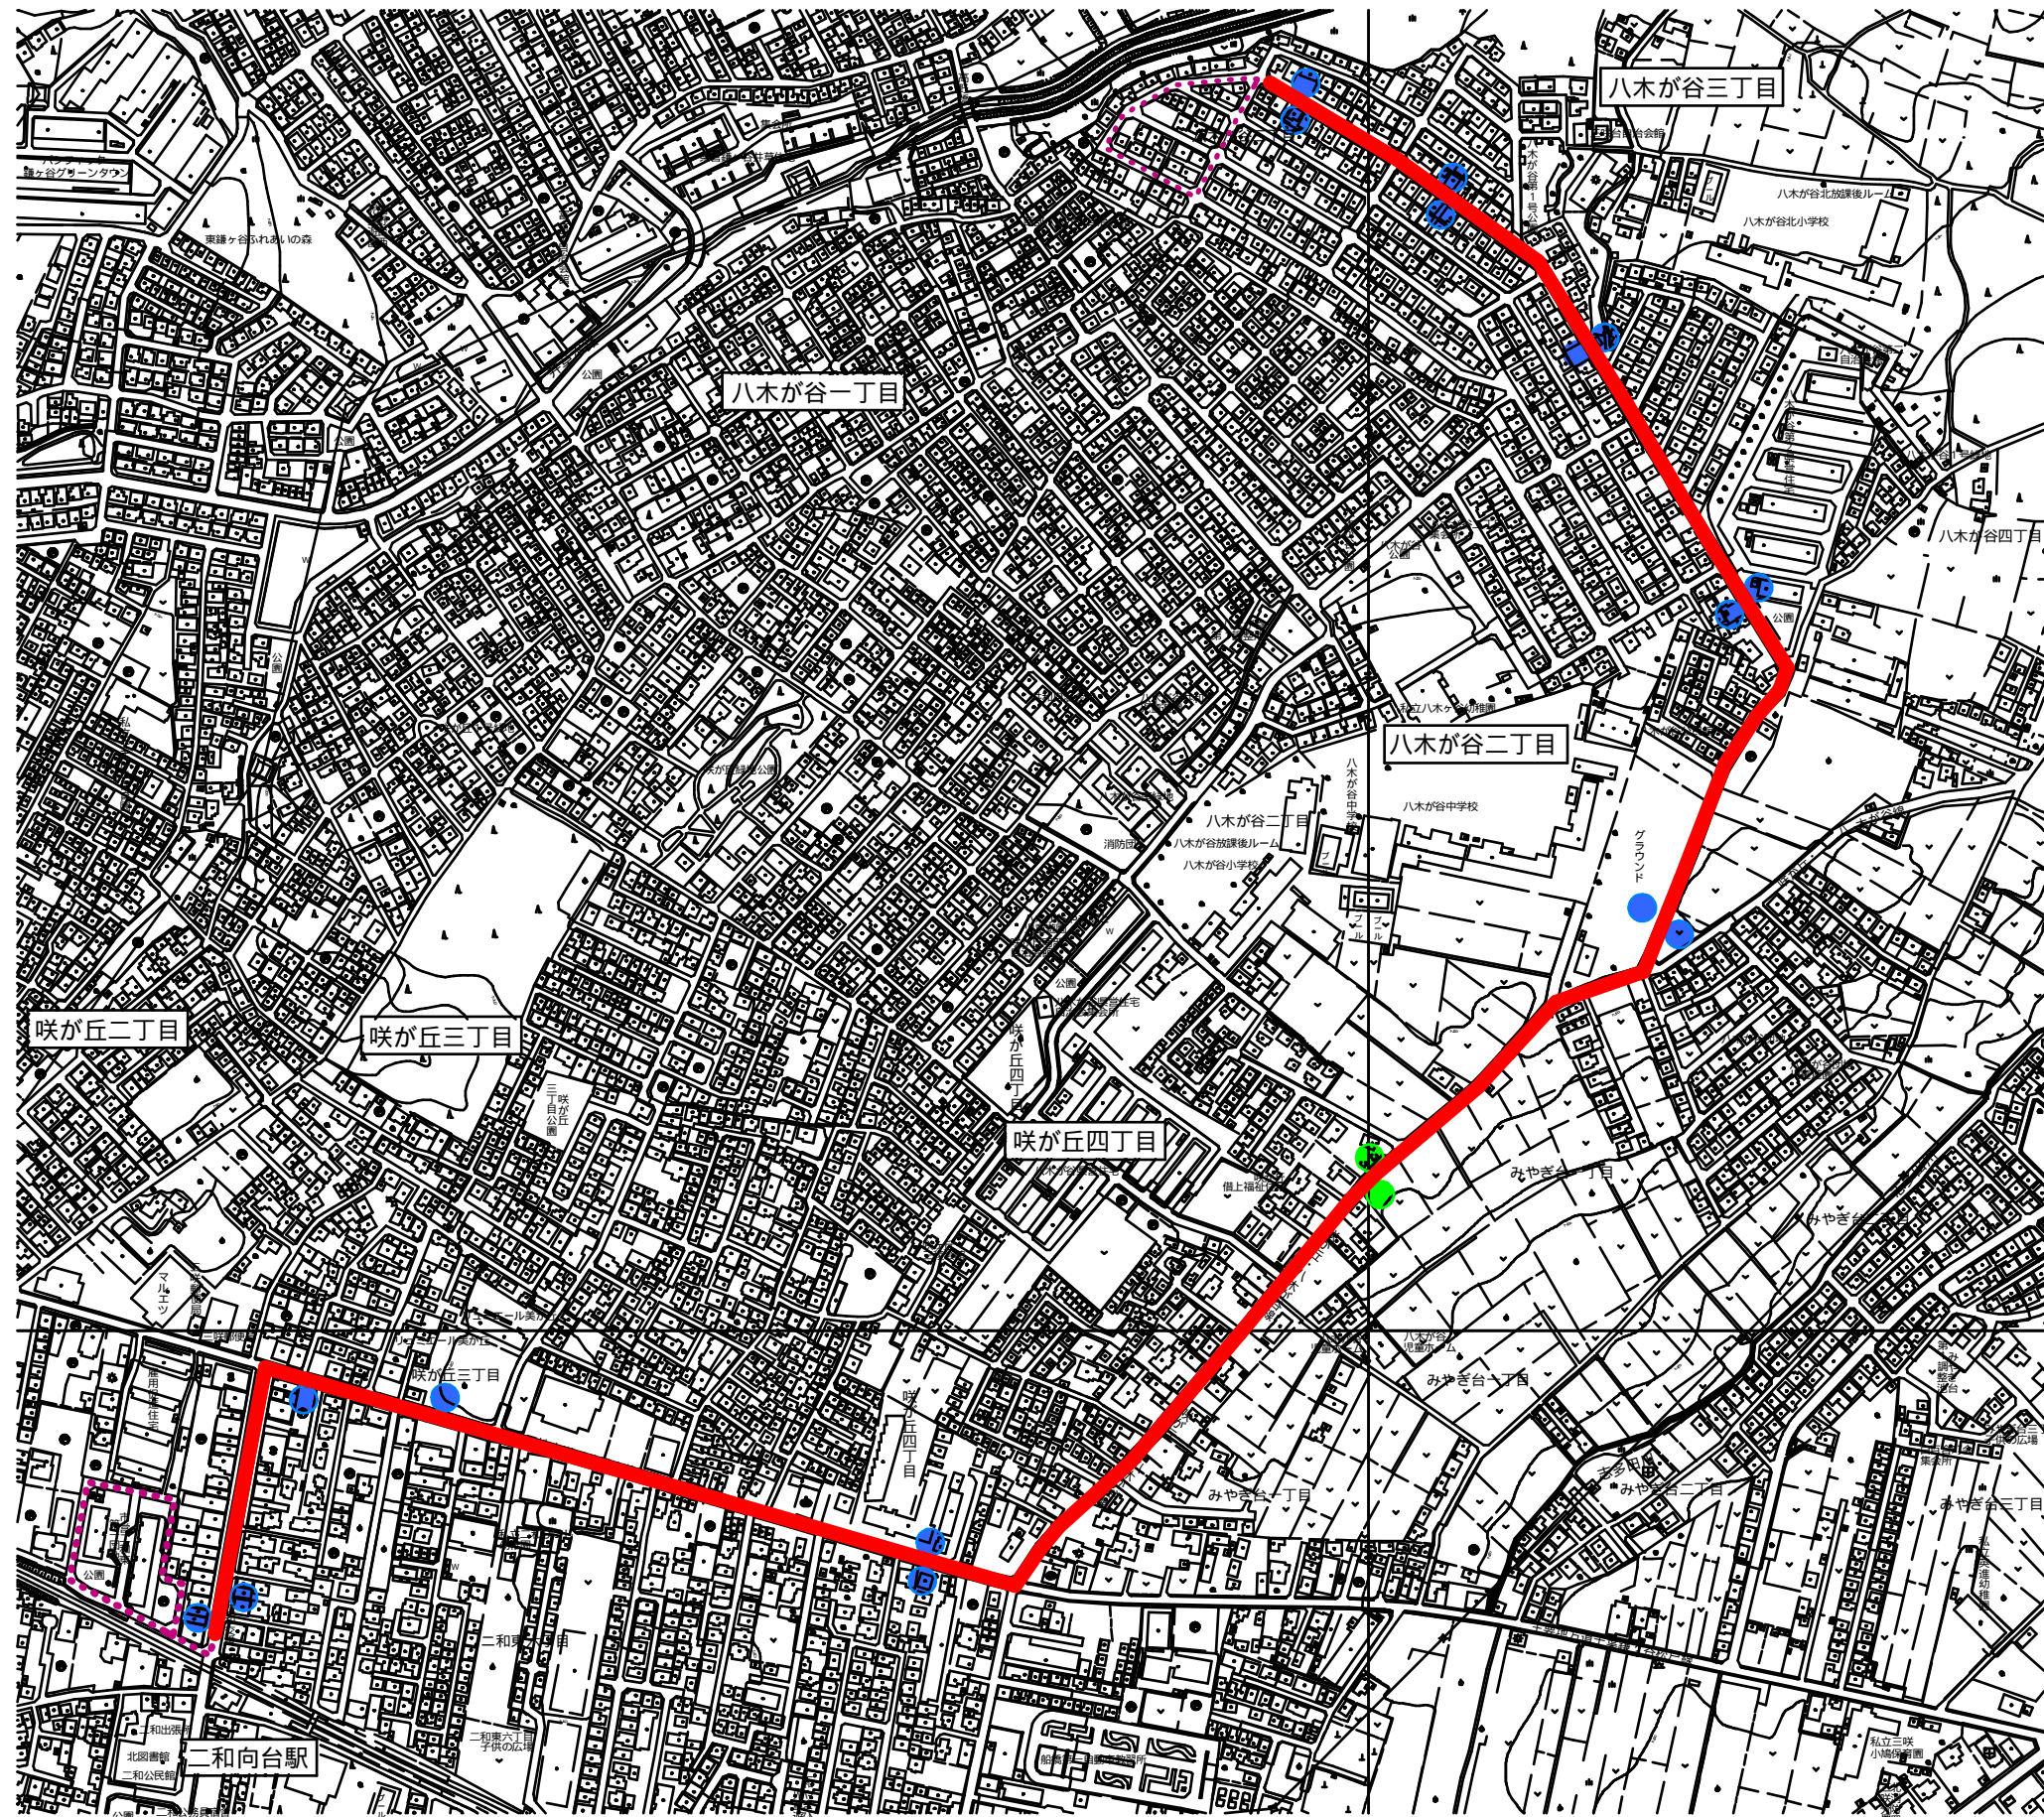

八木が谷地区バス運行ルート及びバス停留所

- 運行ルート
- バス停留所
- 新設バス停留所