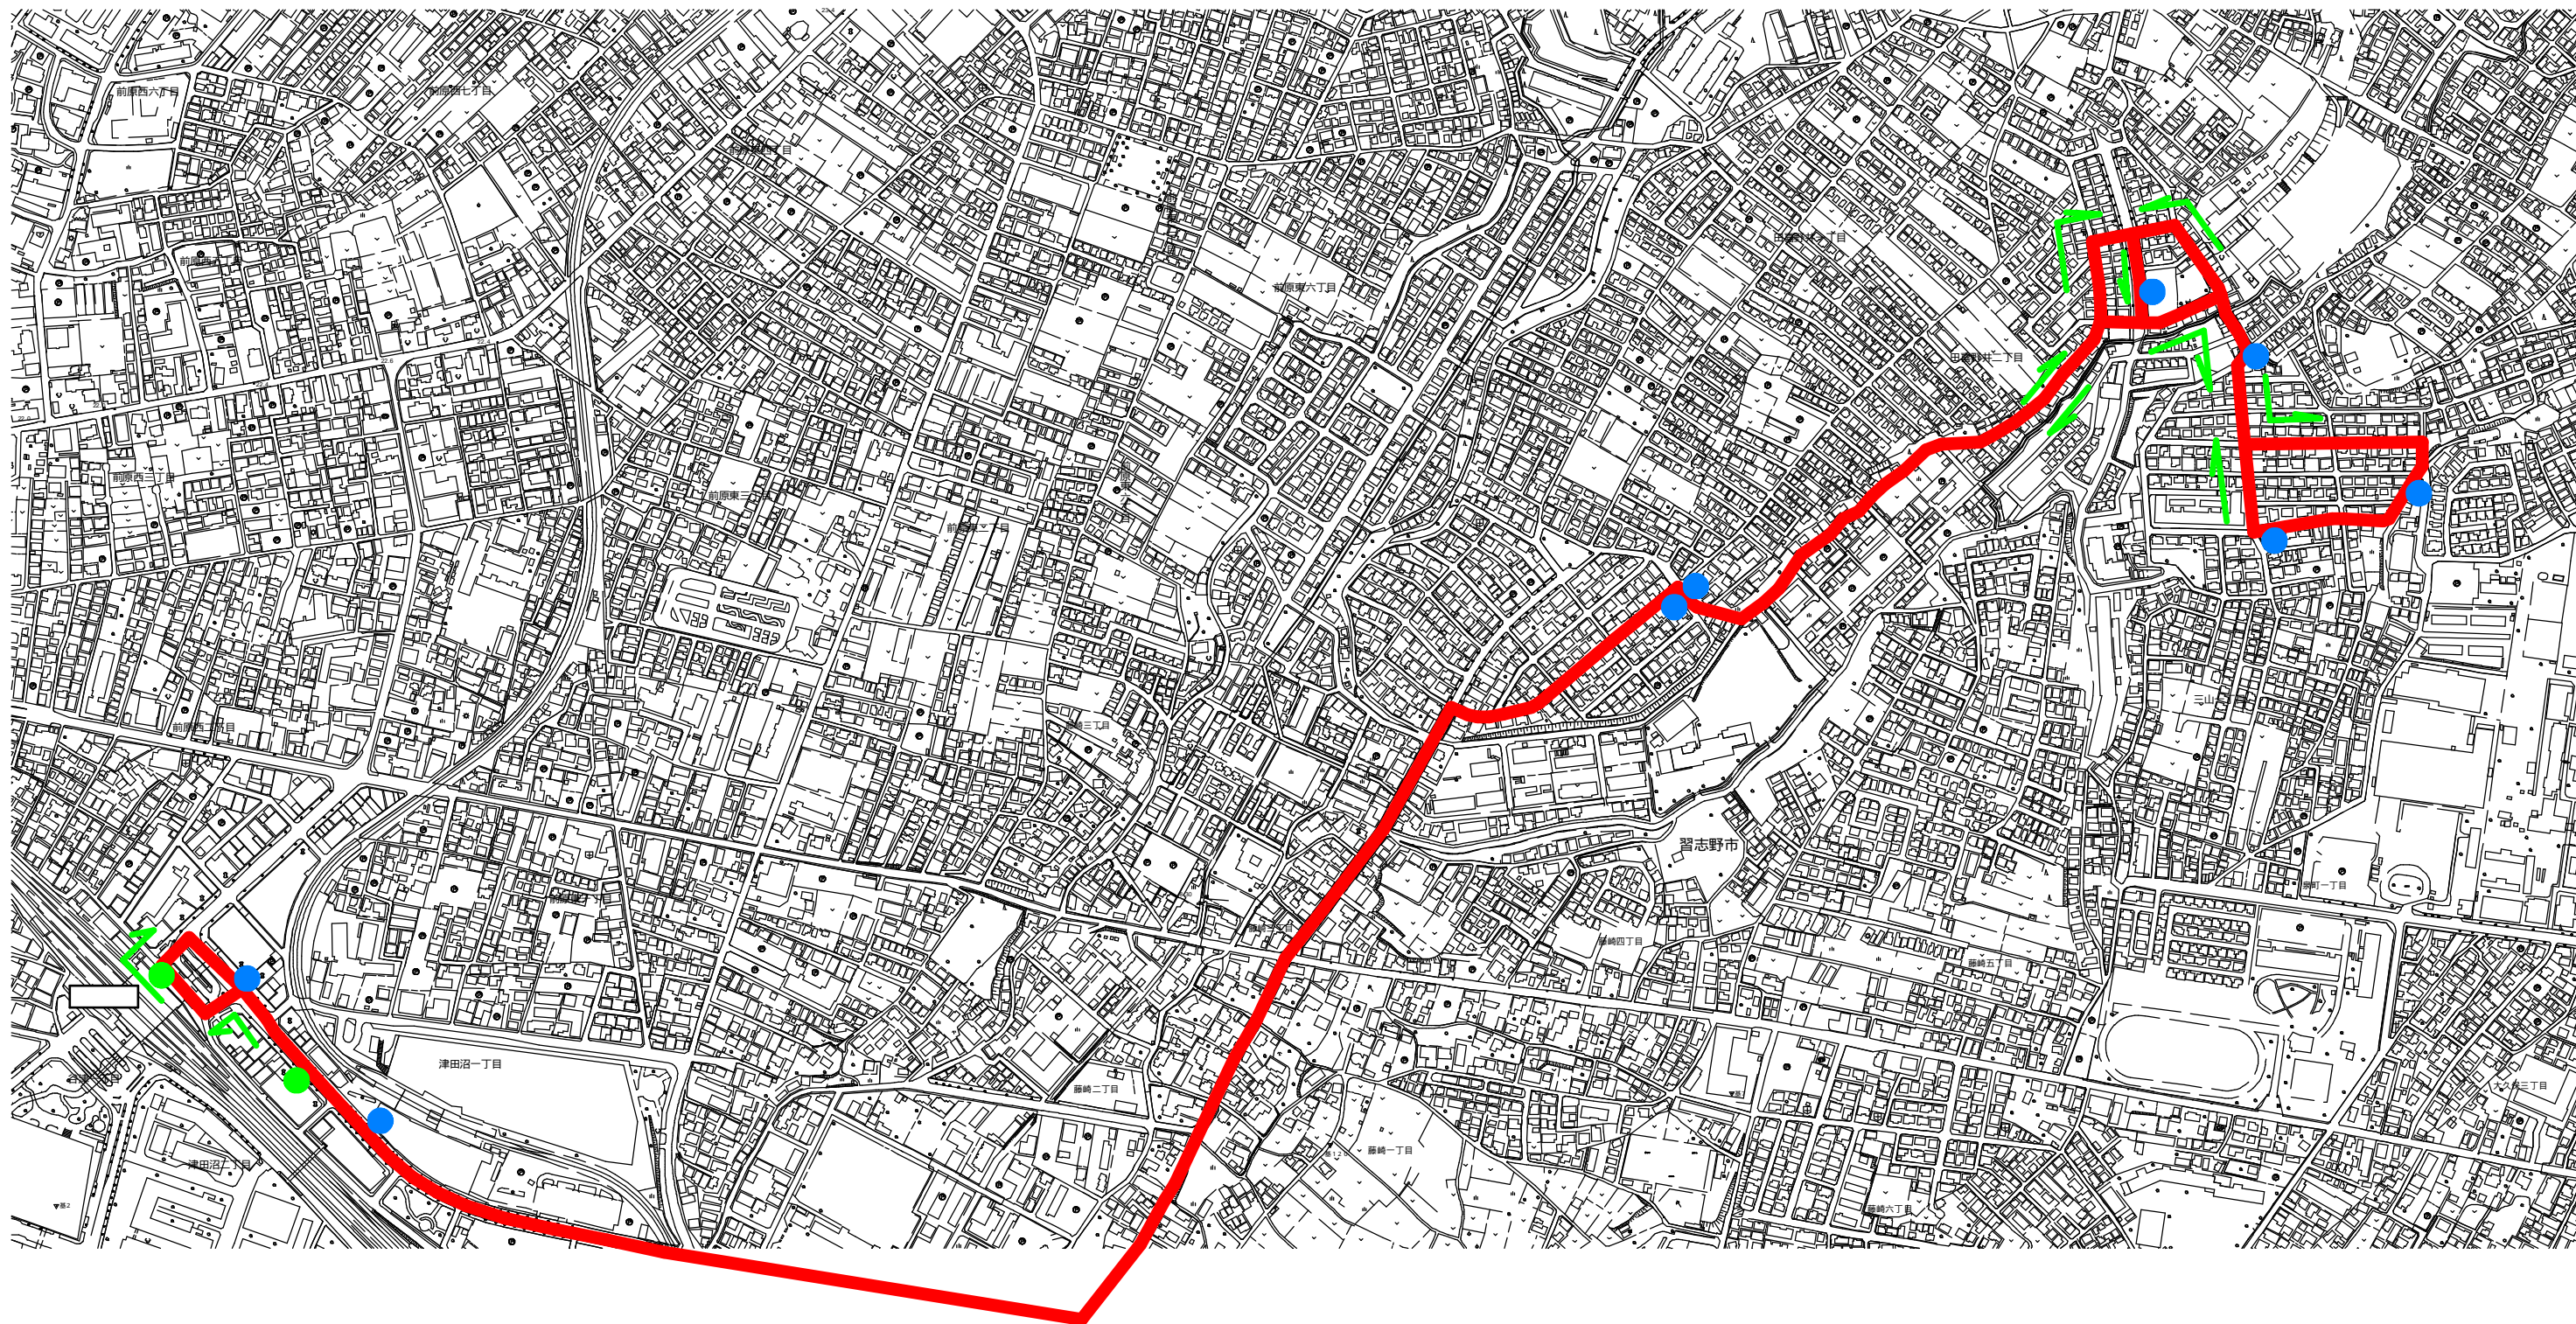

田喜野井地区運行ルート及びバス停留所

- 運行ルート
- バス停留所
- バス停留所(降車専用)