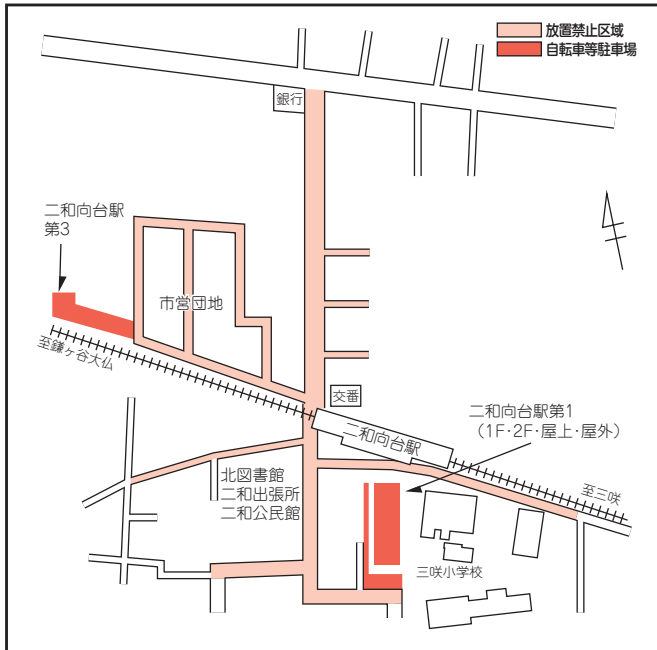

< 滝不動駅周辺 >

駅コード 18

駅コード	駐車場コード	自転車等駐車場	定期利用			一時利用			屋根の有無	定期料金区分
			自転車	原付	自動二輪	自転車	原付	自動二輪		
18	2	滝不動駅第2	○						無	B

< 三咲駅周辺 >

駅コード 19

駅コード	駐車場コード	自転車等駐車場	定期利用			一時利用			屋根の有無	定期料金区分
			自転車	原付	自動二輪	自転車	原付	自動二輪		
19	1	三咲駅	○						無	C

< 二和向台駅周辺 >

駅コード 20

駅コード	駐車場コード	自転車等駐車場	定期利用			一時利用			屋根の有無	定期料金区分
			自転車	原付	自動二輪	自転車	原付	自動二輪		
20	1	二和向台駅第1 1F	○			○			有	D
	21	二和向台駅第1 2F	○			○			有	C
	31	二和向台駅第1 屋上	○						無	A
	41	二和向台駅第1 屋外	○						無	C
	3	二和向台駅第3	○						無	A