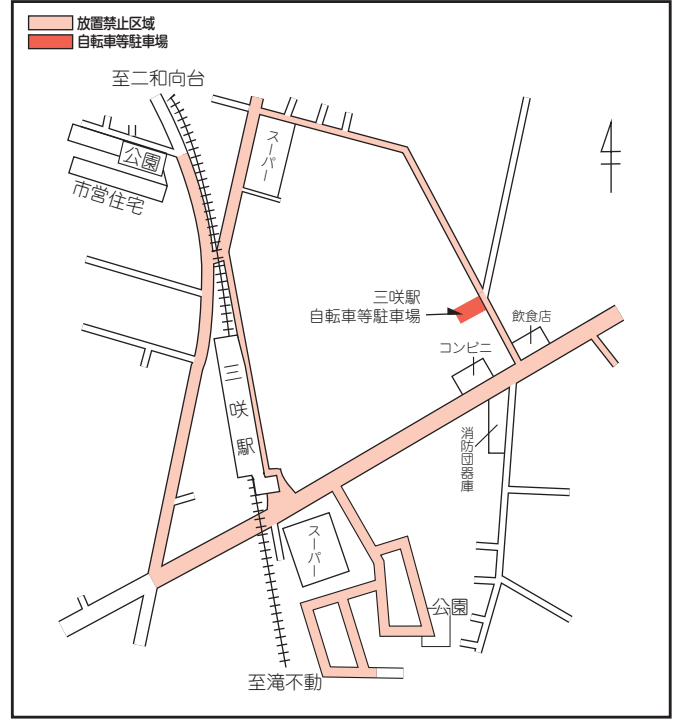

< 滝不動駅周辺 >

駅コード 18

駅コード	駐車場コード	自転車等駐車場	定期利用			一時利用			屋根の有無	定期料金区分
			自転車	原付	自動二輪	自転車	原付	自動二輪		
18	2	滝不動駅第2	○						無	B

< 三咲駅周辺 >

駅コード 19

駅コード	駐車場コード	自転車等駐車場	定期利用			一時利用			屋根の有無	定期料金区分
			自転車	原付	自動二輪	自転車	原付	自動二輪		
19	1	三咲駅	○						無	C

< 二和向台駅周辺 >

駅コード 20

駅コード	駐車場コード	自転車等駐車場	定期利用			一時利用			屋根の有無	定期料金区分
			自転車	原付	自動二輪	自転車	原付	自動二輪		
20	1	二和向台駅第1 1F	○			○			有	D
	21	二和向台駅第1 2F	○			○			有	C
	31	二和向台駅第1 屋上	○						無	A
	41	二和向台駅第1 屋外	○						無	C
	3	二和向台駅第3	○						無	A