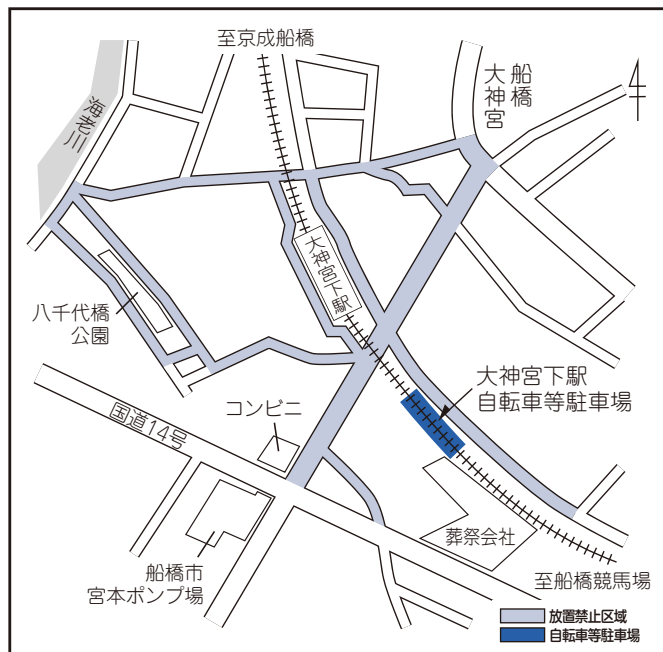

<三山車庫周辺>

駅コード 25

駅コード	駐車場コード	自転車等駐車場	定期利用			一時利用			屋根の有無	定期料金区分
			自転車	原付	自動二輪	自転車	原付	自動二輪		
25	1	三山車庫第1	○			○			無	A

●三山車庫第1駐輪場は令和7年9月30日で一  
部閉鎖して、駐輪場が縮小しています。

<海神駅周辺>

駅コード 26

駅コード	駐車場コード	自転車等駐車場	定期利用			一時利用			屋根の有無	定期料金区分
			自転車	原付	自動二輪	自転車	原付	自動二輪		
26	1	海神駅	○			○			無	B

<大神宮下駅周辺>

駅コード 27

駅コード	駐車場コード	自転車等駐車場	定期利用			一時利用			屋根の有無	定期料金区分
			自転車	原付	自動二輪	自転車	原付	自動二輪		
27	1	大神宮下駅	○	○	○	○	○	○	有	B

船橋駅

東船橋駅

西船橋駅

船橋法典駅  
原木中山駅

南船橋駅・塚田駅  
下総中山駅・新船橋駅

薬園台駅・習志野駅  
津田沼駅

北習志野駅  
高根公団駅

三咲駅・二和向台駅  
滝不動駅

東海神駅・飯山満駅  
小室駅

三山車庫・大神宮下駅  
船橋日大前駅・海神駅