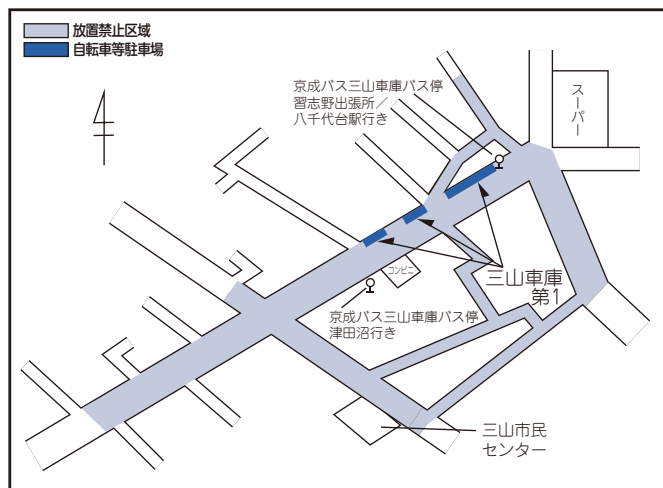

<三山車庫周辺>

駅コード 25

駅コード	駐車場コード	自転車等駐車場	定期利用			一時利用			屋根の有無	定期料金区分
			自転車	原付	自動二輪	自転車	原付	自動二輪		
25	1	三山車庫第1	○			○			無	A

●三山車庫第1駐輪場は令和7年9月30日で一  
部閉鎖して、駐輪場が縮小しています。

<海神駅周辺>

駅コード 26

駅コード	駐車場コード	自転車等駐車場	定期利用			一時利用			屋根の有無	定期料金区分
			自転車	原付	自動二輪	自転車	原付	自動二輪		
26	1	海神駅	○			○			無	B

<大神宮下駅周辺>

駅コード 27

駅コード	駐車場コード	自転車等駐車場	定期利用			一時利用			屋根の有無	定期料金区分
			自転車	原付	自動二輪	自転車	原付	自動二輪		
27	1	大神宮下駅	○	○	○	○	○	○	有	B

船橋駅

東船橋駅

西船橋駅

船橋法典駅  
原木中山駅

南船橋駅・塚田駅  
下総中山駅・新船橋駅

薬園台駅・習志野駅  
津田沼駅

北習志野駅  
高根公団駅

三咲駅・二和向台駅  
滝不動駅

東海神駅・飯山満駅  
小室駅

三山車庫・大神宮下駅  
船橋日大前駅・海神駅