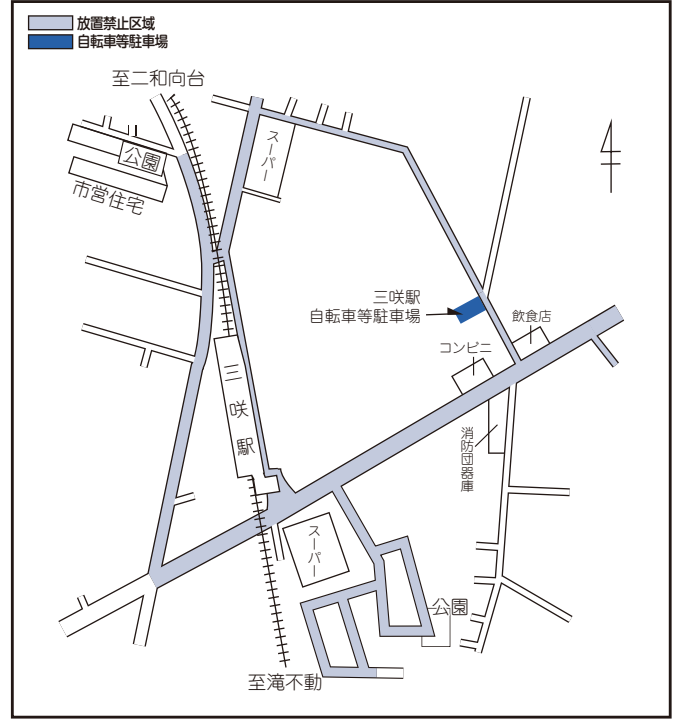

< 滝不動駅周辺 >

駅コード 18

駅コード	駐車場コード	自転車等駐車場	定期利用			一時利用			屋根の有無	定期料金区分
			自転車	原付	自動二輪	自転車	原付	自動二輪		
18	2	滝不動駅第2	○						無	B

< 三咲駅周辺 >

駅コード 19

駅コード	駐車場コード	自転車等駐車場	定期利用			一時利用			屋根の有無	定期料金区分
			自転車	原付	自動二輪	自転車	原付	自動二輪		
19	1	三咲駅	○						無	C

**二和向台駅第1駐輪場で原付・自動三輪の一時利用ができます！**

< 二和向台駅周辺 >

駅コード 20

駅コード	駐車場コード	自転車等駐車場	定期利用			一時利用			屋根の有無	定期料金区分
			自転車	原付	自動二輪	自転車	原付	自動二輪		
20	1	二和向台駅第1 1F	○			○			有	D
	21	二和向台駅第1 2F	○			○			有	C
	31	二和向台駅第1 屋上	○						無	A
	41	二和向台駅第1 屋外	○			○	○		無	C
	3	二和向台駅第3	○						無	A

●二和向台駅第1駐輪場で、令和8年4月1日から原付・自動二輪の一時利用ができるようになります。