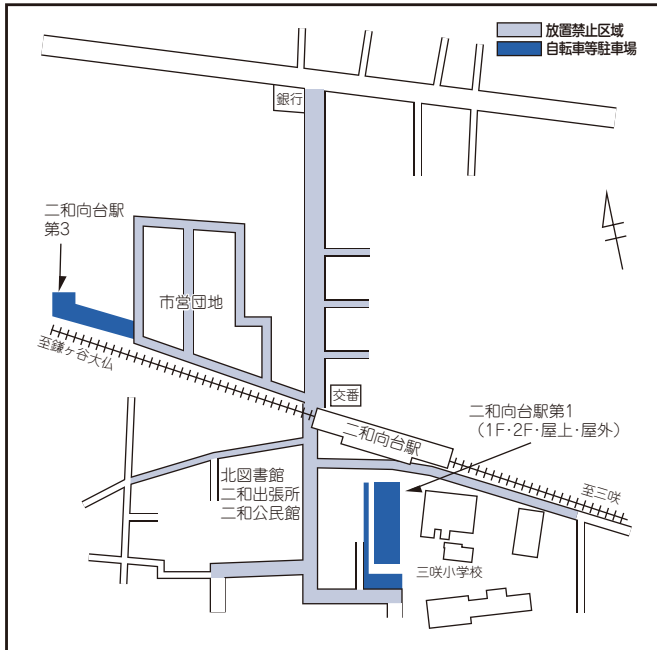

< 滝不動駅周辺 >

駅コード 18

駅コード	駐車場コード	自転車等駐車場	定期利用			一時利用			屋根の有無	定期料金区分
			自転車	原付	自動二輪	自転車	原付	自動二輪		
18	2	滝不動駅第2	○						無	B

< 三咲駅周辺 >

駅コード 19

駅コード	駐車場コード	自転車等駐車場	定期利用			一時利用			屋根の有無	定期料金区分
			自転車	原付	自動二輪	自転車	原付	自動二輪		
19	1	三咲駅	○						無	C

**二和向台駅第1駐輪場で原付・自動三輪の一時利用ができます！**

< 二和向台駅周辺 >

駅コード 20

駅コード	駐車場コード	自転車等駐車場	定期利用			一時利用			屋根の有無	定期料金区分
			自転車	原付	自動二輪	自転車	原付	自動二輪		
20	1	二和向台駅第1 1F	○			○			有	D
	21	二和向台駅第1 2F	○			○			有	C
	31	二和向台駅第1 屋上	○						無	A
	41	二和向台駅第1 屋外	○			○	○		無	C
	3	二和向台駅第3	○						無	A

●二和向台駅第1駐輪場で、令和8年4月1日から原付・自動二輪の一時利用ができるようになります。