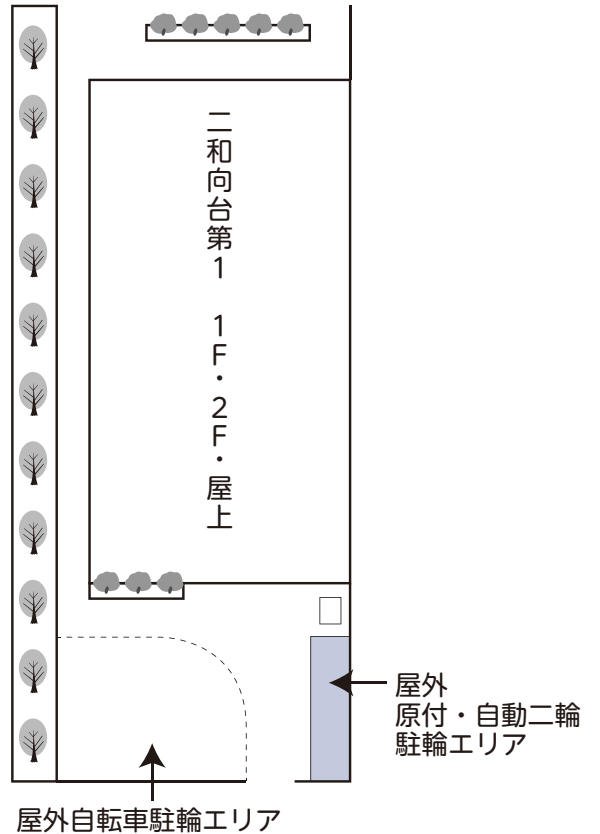

< 滝不動駅周辺 >

駅コード 18

駅コード	駐車場コード	自転車等駐車場	定期利用			一時利用			屋根の有無	定期料金区分
			自転車	原付	自動二輪	自転車	原付	自動二輪		
18	2	滝不動駅第2	○						無	B

< 三咲駅周辺 >

駅コード 19

駅コード	駐車場コード	自転車等駐車場	定期利用			一時利用			屋根の有無	定期料金区分
			自転車	原付	自動二輪	自転車	原付	自動二輪		
19	1	三咲駅	○						無	C

**二和向台駅第1駐輪場で原付・自動三輪の一時利用ができます！**

< 二和向台駅周辺 >

駅コード 20

駅コード	駐車場コード	自転車等駐車場	定期利用			一時利用			屋根の有無	定期料金区分
			自転車	原付	自動二輪	自転車	原付	自動二輪		
20	1	二和向台駅第1 1F	○			○			有	D
	21	二和向台駅第1 2F	○			○			有	C
	31	二和向台駅第1 屋上	○						無	A
	41	二和向台駅第1 屋外	○			○	○		無	C
	3	二和向台駅第3	○						無	A

●二和向台駅第1駐輪場で、令和8年4月1日から原付・自動二輪の一時利用ができるようになります。