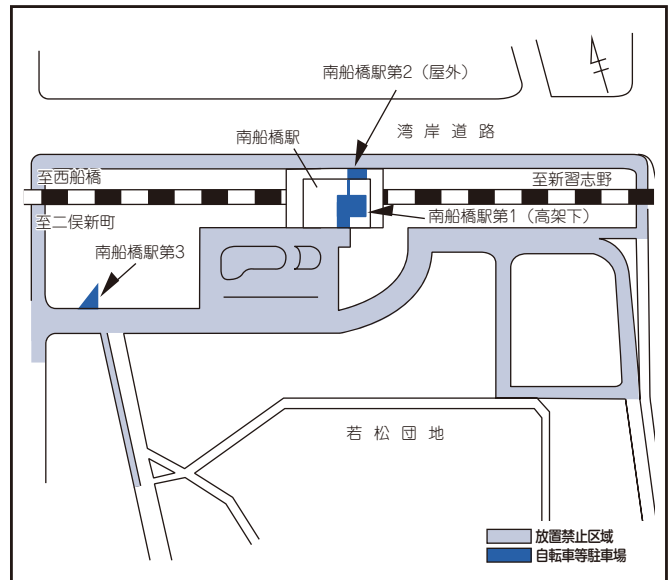

< 下総中山駅周辺 >

駅コード 6

駅コード	駐車場コード	自転車等駐車場	定期利用		一時利用		屋根の有無	定期料金区分	
			自転車	原付	自動二輪	自転車			原付
6	1	下総中山駅第1 1F	○					有	D
	21	下総中山駅第1 2F	○					有	C
	2	下総中山駅第2	○			○		無	D

< 南船橋駅周辺 >

駅コード 7

駅コード	駐車場コード	自転車等駐車場	定期利用		一時利用		屋根の有無	定期料金区分	
			自転車	原付	自動二輪	自転車			原付
7	1	南船橋駅第1	○			○		有	D
	2	南船橋駅第2	○					無	C
	3	南船橋駅第3				○		無	C

- 南船橋駅第2、第3駐輪場のステッカーは、南船橋駅第1駐輪場で受け取れます。
- 南船橋駅第1駐輪場の一時利用料金の支払いには精算機をご利用ください。

< 新船橋駅周辺 >

駅コード 8

駅コード	駐車場コード	自転車等駐車場	定期利用		一時利用		屋根の有無	定期料金区分	
			自転車	原付	自動二輪	自転車			原付
8	1	新船橋駅	○			○		有	A

< 塚田駅周辺 >

駅コード 9

駅コード	駐車場コード	自転車等駐車場	定期利用		一時利用		屋根の有無	定期料金区分	
			自転車	原付	自動二輪	自転車			原付
9	1	塚田駅	○					無	C

船橋駅

東船橋駅

西船橋駅

船橋法典駅
原木中山駅

南船橋駅
下総中山駅
塚田駅
新船橋駅

津園台駅
津田沼駅
習志野駅

北習志野駅
高根公団駅

三咲駅
湊不動駅
二和向台駅

東海神駅
小室駅
飯山満駅

三山車庫
船橋日大前駅
大神宮下駅
海神駅