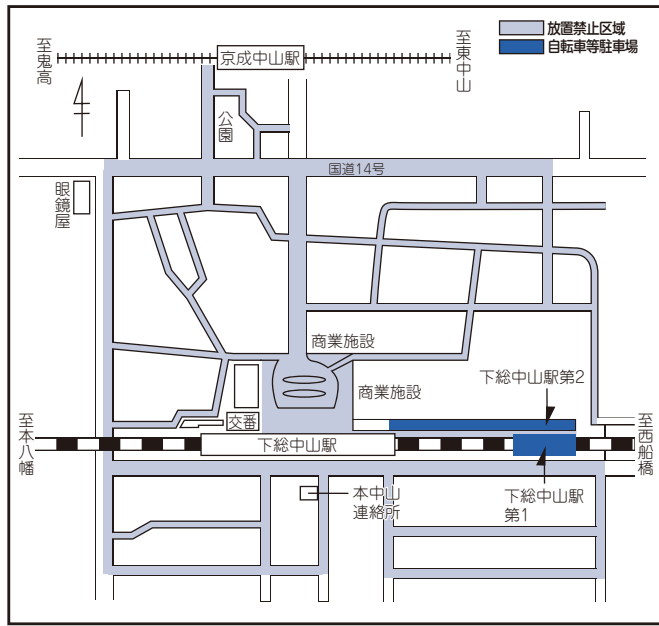

< 下総中山駅周辺 >

駅コード 6

駅コード	駐車場コード	自転車等駐車場	定期利用		一時利用		屋根の有無	定期料金区分	
			自転車	原付	自動二輪	自転車			原付
6	1	下総中山駅第1 1F	○					有	D
	21	下総中山駅第1 2F	○					有	C
	2	下総中山駅第2	○			○		無	D

< 南船橋駅周辺 >

駅コード 7

駅コード	駐車場コード	自転車等駐車場	定期利用		一時利用		屋根の有無	定期料金区分	
			自転車	原付	自動二輪	自転車			原付
7	1	南船橋駅第1	○			○		有	D
	2	南船橋駅第2	○					無	C
	3	南船橋駅第3				○		無	C

- 南船橋駅第2、第3駐輪場のステッカーは、南船橋駅第1駐輪場で受け取れます。
- 南船橋駅第1駐輪場の一時利用料金の支払いには精算機をご利用ください。

< 新船橋駅周辺 >

駅コード 8

駅コード	駐車場コード	自転車等駐車場	定期利用		一時利用		屋根の有無	定期料金区分	
			自転車	原付	自動二輪	自転車			原付
8	1	新船橋駅	○			○		有	A

< 塚田駅周辺 >

駅コード 9

駅コード	駐車場コード	自転車等駐車場	定期利用		一時利用		屋根の有無	定期料金区分	
			自転車	原付	自動二輪	自転車			原付
9	1	塚田駅	○					無	C

船橋駅

東船橋駅

西船橋駅

船橋法典駅
原木中山駅

南船橋駅
下総中山駅
塚田駅
新船橋駅

津園台駅
津田沼駅
習志野駅

北習志野駅
高根公団駅

三咲駅
湊不動駅
二和向台駅

東海神駅
小室駅
飯山満駅

三山車庫
船橋日大前駅
大神宮下駅
海神駅