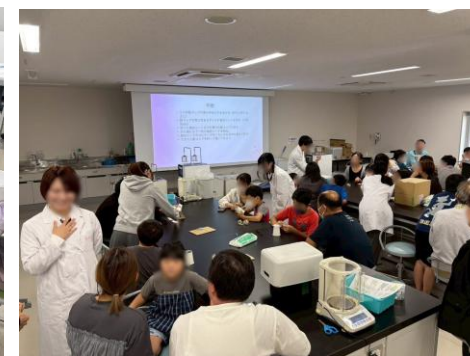

## 【活動の様子】

<b>団体紹介</b>	<p>私たちは、子供から大人まで地域の皆さんと触れ合う活動を大切にしています。主な活動は、子ども食堂での調理・学習支援、夏祭りなど地域イベントの運営協力、さらには大学での学びを活かした科学講座の開催など多岐にわたります。</p>		
<b>体験内容</b>	<ul style="list-style-type: none"> <li>・事前準備・ミーティング</li> <li>・会場設営</li> <li>・予備実験</li> <li>・講座の先生(実験の補助)</li> </ul> <p>実験内容</p> <ul style="list-style-type: none"> <li>・ぶっとばせ！！ペットボトルロケット！！</li> <li>・ビックリ！！溶けない雪！？</li> </ul> <p>(変更の可能性あり)</p>		
<b>体験日時</b>	<p>8月8日(土) 11:00～17:00 (事前準備)              8月9日(日) 11:00～16:00 (実験講座)              * 上記は目安</p>		
<b>活動場所</b>	<p>東邦大学習志野キャンパス(船橋市三山2丁目2-1)</p>		
<b>対象者</b>	<p>中学・高校生</p>	<b>募集人数</b>	<p>20名</p>
<b>必要な物 服装など</b>	<p>持ち物: 筆記用具、昼食、交通費、タオル              服装: 汚れても良い服</p>		
<b>注意事項</b>	<p>両日参加者のみ</p>		