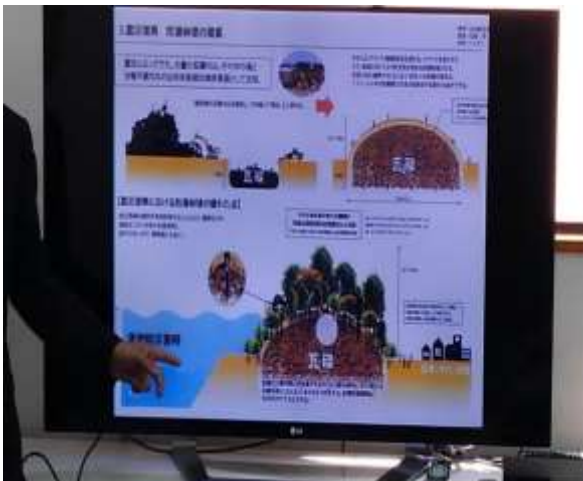

地球の緑を守る会 船橋支部

体験内容 および ボランティアの役割	森づくりセミナー（13:30～15:30） 森の大切さを学びます。宮脇方式の自然林再生のノウハウをお伝えします。船橋市の潜在自然植生を知ってみましょう。 ※宮脇方式とは・・・ その土地本来の主木群を中心に、それを支える三役五役の樹種を混ぜ合わせ植樹していく方法のことです。これにより、防災・環境保全の機能を果たす森が完成します。		
体験受入日時	8月10日（土）13:30～15:30		
活動場所	勤労市民センター（船橋市本町4-19-6） 3階 第三会議室		
受入対象	中学生・高校生・大学生・専門学生	募集人数 （1日あた）	15名
当日必要な物 服装 など	筆記用具		
注意事項	どんぐりやタブの木の苗の育ち具合によっては、ビニールポットへの植え替えをします。土いじりもしますので汚れても良い服装で来てください。		

申込方法

☒ 7月8日以降（下記メールアドレス）にて受付

【活動様子が分かる写真】

担当者名	伊藤由美子	電話番号	080-5407-2451
メール	choohanami@gmail.com		
担当者から ひと言	まずは知ってから、楽しく初めて行きましょう☆