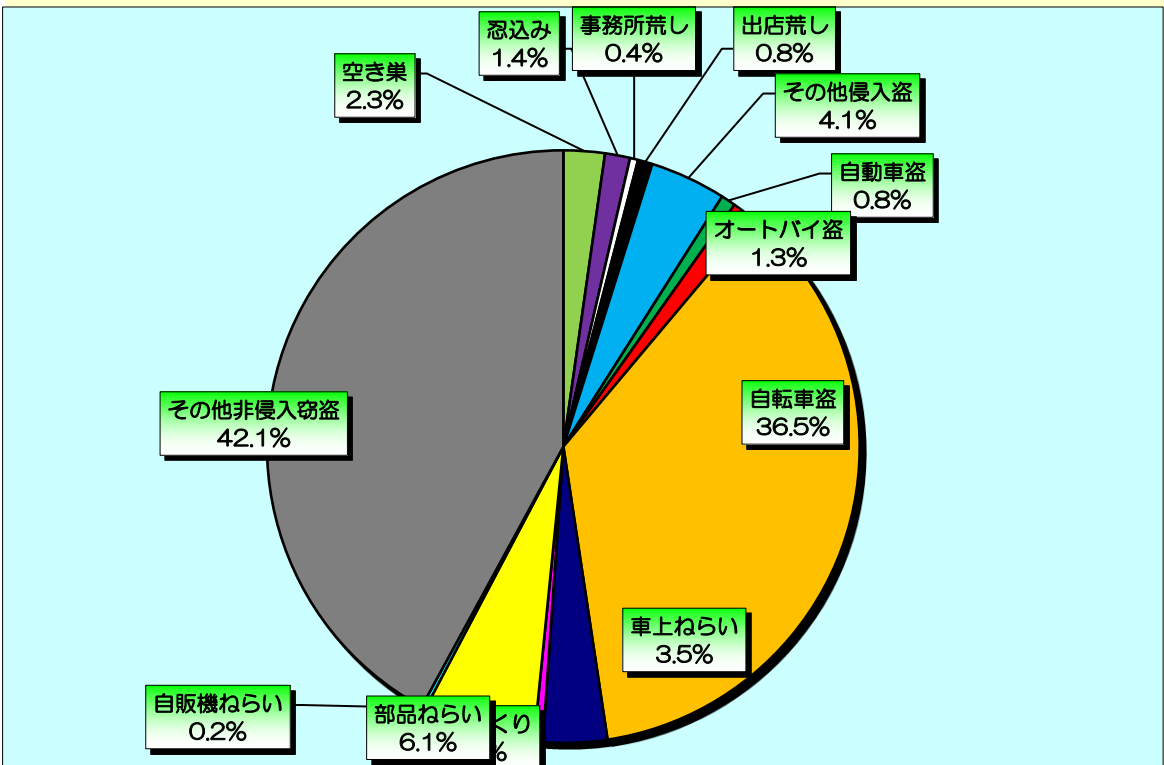

罪種別刑法犯認知件数<<令和4年>>

凶悪犯	粗暴犯	窃盗犯	知能犯	風俗犯	その他刑法犯	合計
18	207	2,266	190	31	406	3,118

窃盗犯の内訳<<令和4年>>

空き巣	忍込み	事務所荒し	出店荒し	その他侵入盗	自動車盗	オートバイ盗
51	31	10	18	94	18	30

自転車盗	車上ねらい	ひったくり	部品ねらい	自販機ねらい	その他非侵入窃盗	合計
827	79	11	139	5	953	2,266

資料提供：千葉県警察本部