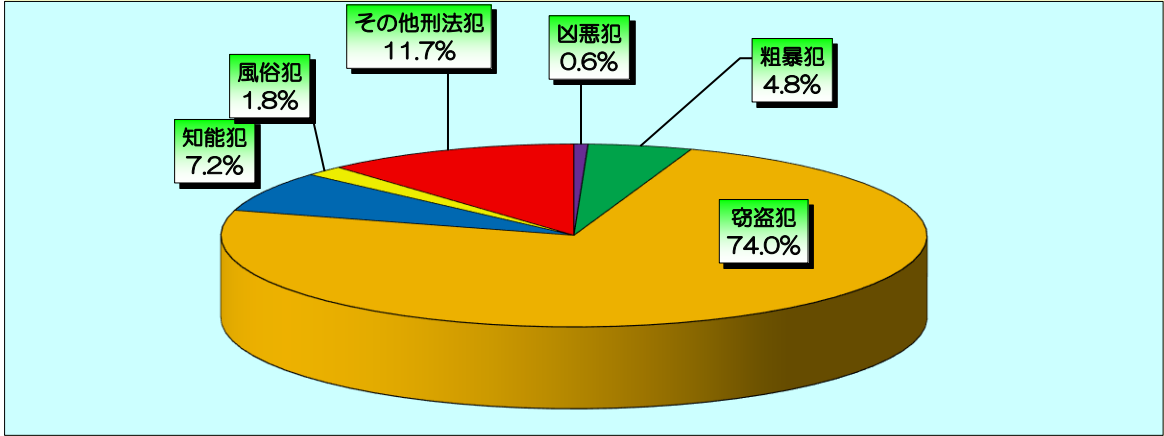

## 罪種別刑法犯認知件数<<令和5年>>

凶悪犯	粗暴犯	窃盗犯	知能犯	風俗犯	その他刑法犯	合計
21	155	2,407	233	58	379	3,253

## 窃盗犯の内訳<<令和5年>>

空き巣	忍込み	事務所荒し	出店荒し	その他侵入盗	自動車盗	オートバイ盗
64	32	14	35	62	27	48

自転車盗	車上ねらい	ひったくり	部品ねらい	自販機ねらい	その他非侵入窃盗	合計
1,105	68	2	59	20	871	2,407

資料提供：千葉県警察本部