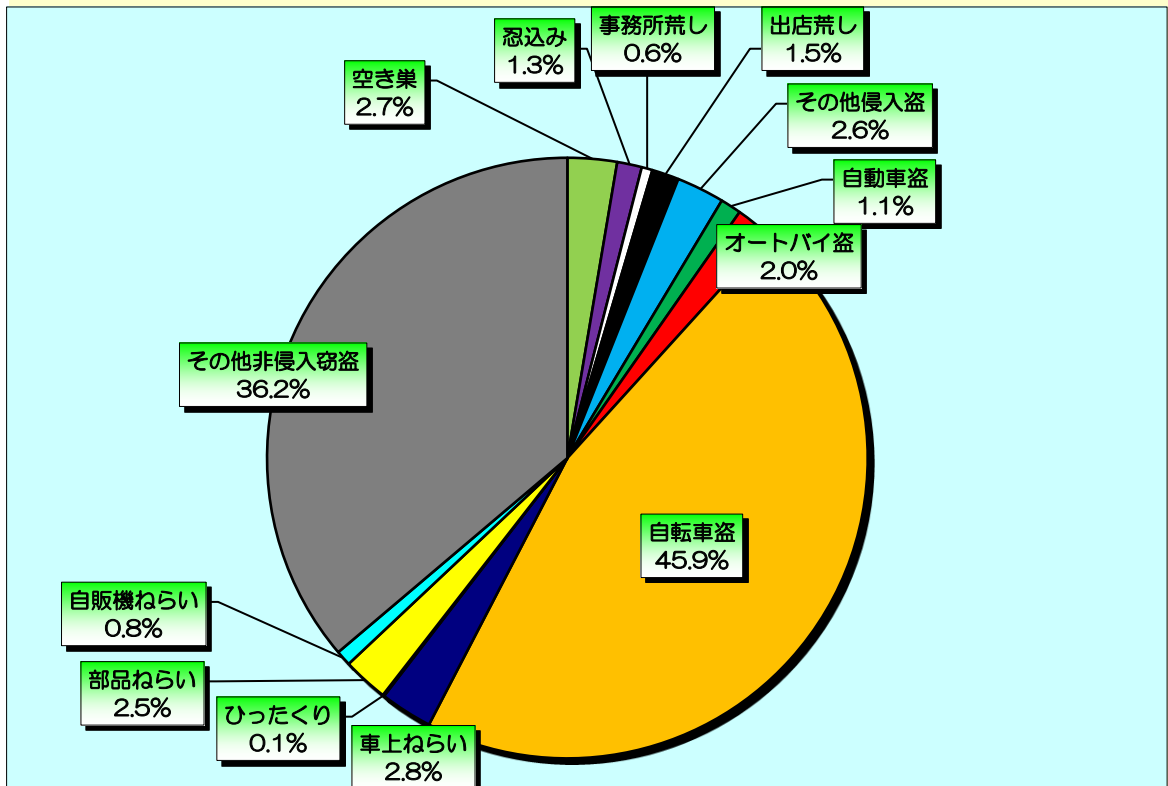

## 罪種別刑法犯認知件数<<令和5年>>

凶悪犯	粗暴犯	窃盗犯	知能犯	風俗犯	その他刑法犯	合計
21	155	2,407	233	58	379	3,253

## 窃盗犯の内訳<<令和5年>>

空き巣	忍込み	事務所荒し	出店荒し	その他侵入盗	自動車盗	オートバイ盗
64	32	14	35	62	27	48

自転車盗	車上ねらい	ひったくり	部品ねらい	自販機ねらい	その他非侵入窃盗	合計
1,105	68	2	59	20	871	2,407

資料提供：千葉県警察本部