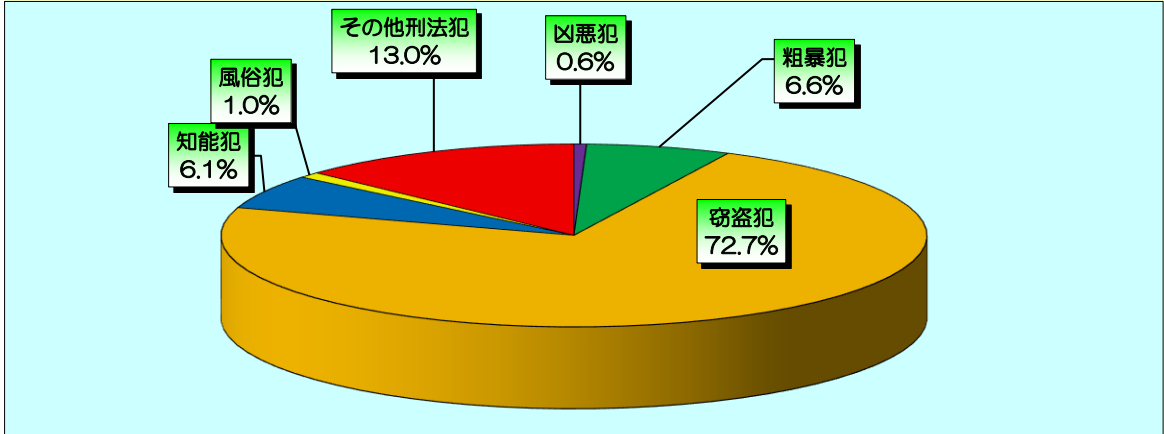

罪種別刑法犯認知件数<<令和4年>>

凶悪犯	粗暴犯	窃盗犯	知能犯	風俗犯	その他刑法犯	合計
18	207	2,266	190	31	406	3,118

窃盗犯の内訳<<令和4年>>

空き巣	忍込み	事務所荒し	出店荒し	その他侵入盗	自動車盗	オートバイ盗
51	31	10	18	94	18	30

自転車盗	車上ねらい	ひったくり	部品ねらい	自販機ねらい	その他非侵入窃盗	合計
827	79	11	139	5	953	2,266

資料提供：千葉県警察本部