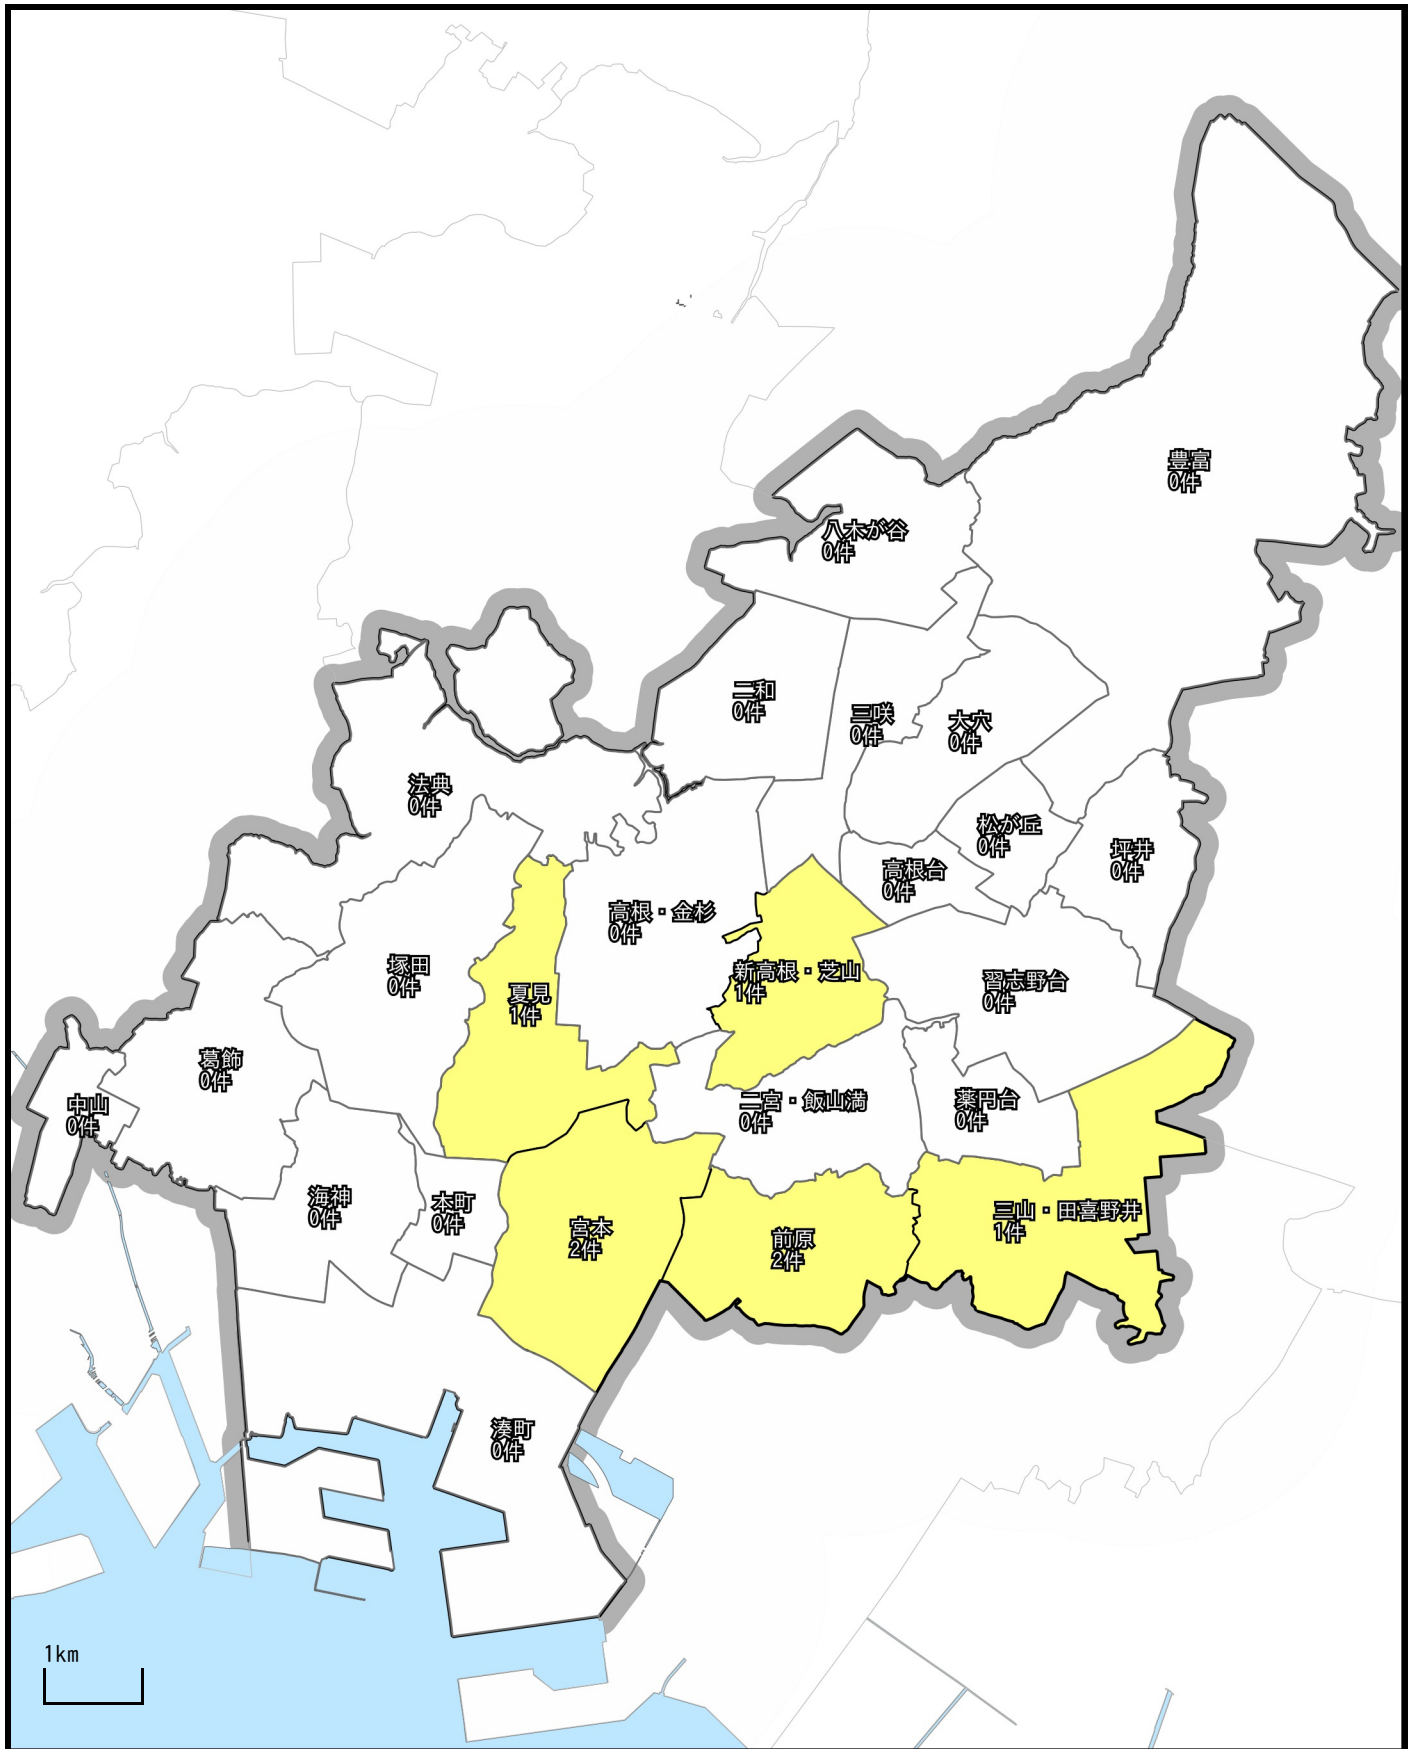

# 「特殊詐欺」の犯罪発生マップ

1 / 75000

注釈：令和6年1月末現在