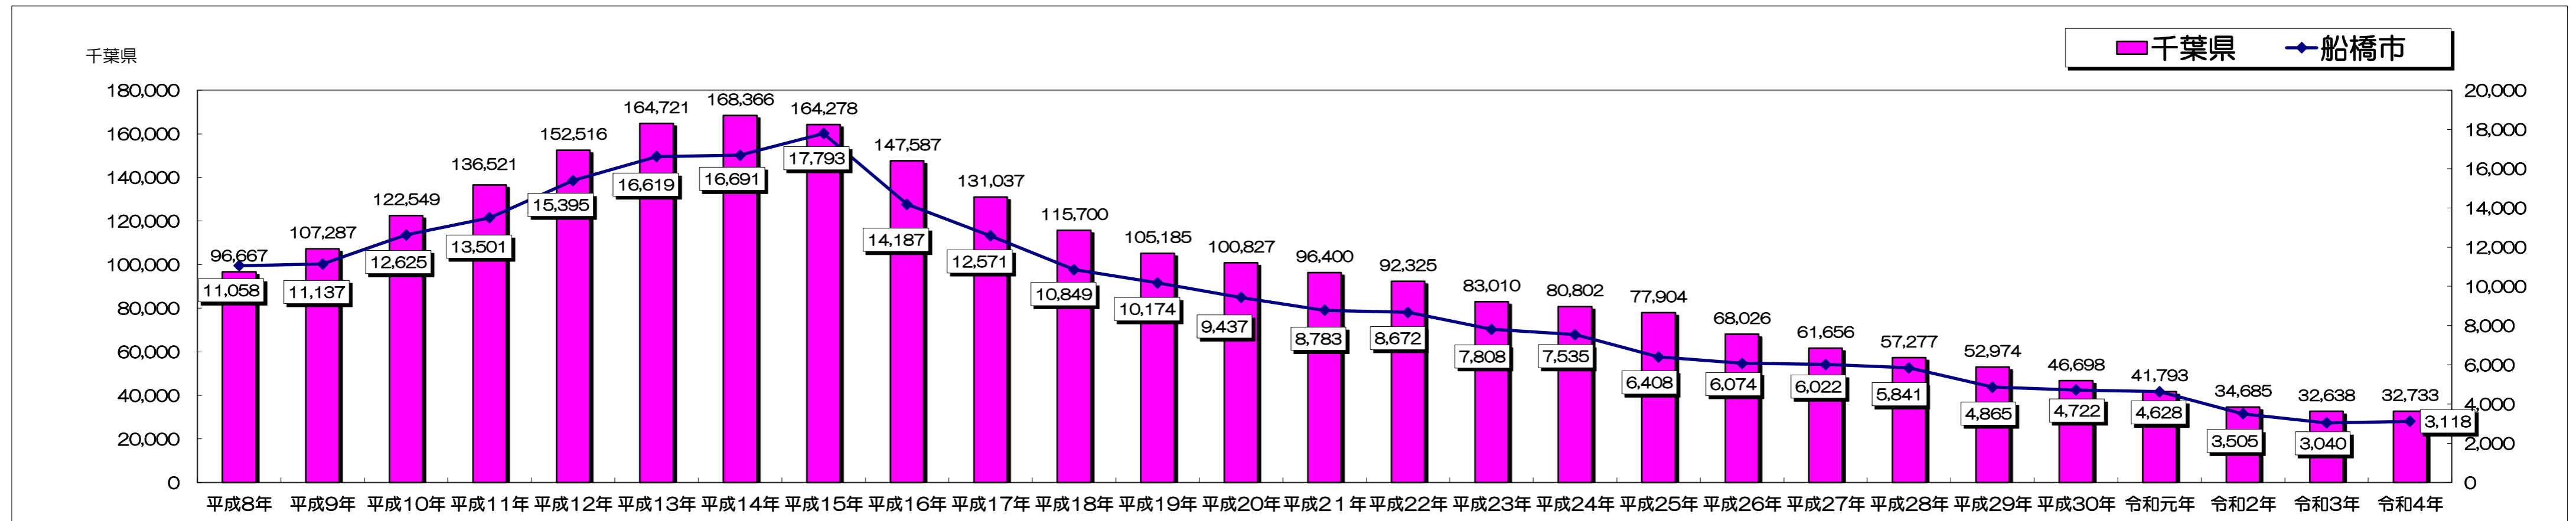

刑法犯認知件数の推移（平成8年～令和4年）

	平成8年	平成9年	平成10年	平成11年	平成12年	平成13年	平成14年	平成15年	平成16年	平成17年	平成18年	平成19年	平成20年	平成21年	平成22年	平成23年	平成24年	平成25年	平成26年	平成27年	平成28年	平成29年	平成30年	令和元年	令和2年	令和3年	令和4年
千葉県	96,667	107,287	122,549	136,521	152,516	164,721	168,366	164,278	147,587	131,037	115,700	105,185	100,827	96,400	92,325	83,010	80,802	77,904	68,026	61,656	57,277	52,974	46,698	41,793	34,685	32,638	32,733
船橋市	11,058	11,137	12,625	13,501	15,395	16,619	16,691	17,793	14,187	12,571	10,849	10,174	9,437	8,783	8,672	7,808	7,535	6,408	6,074	6,022	5,841	4,865	4,722	4,628	3,505	3,040	3,118

資料提供：千葉県警察本部