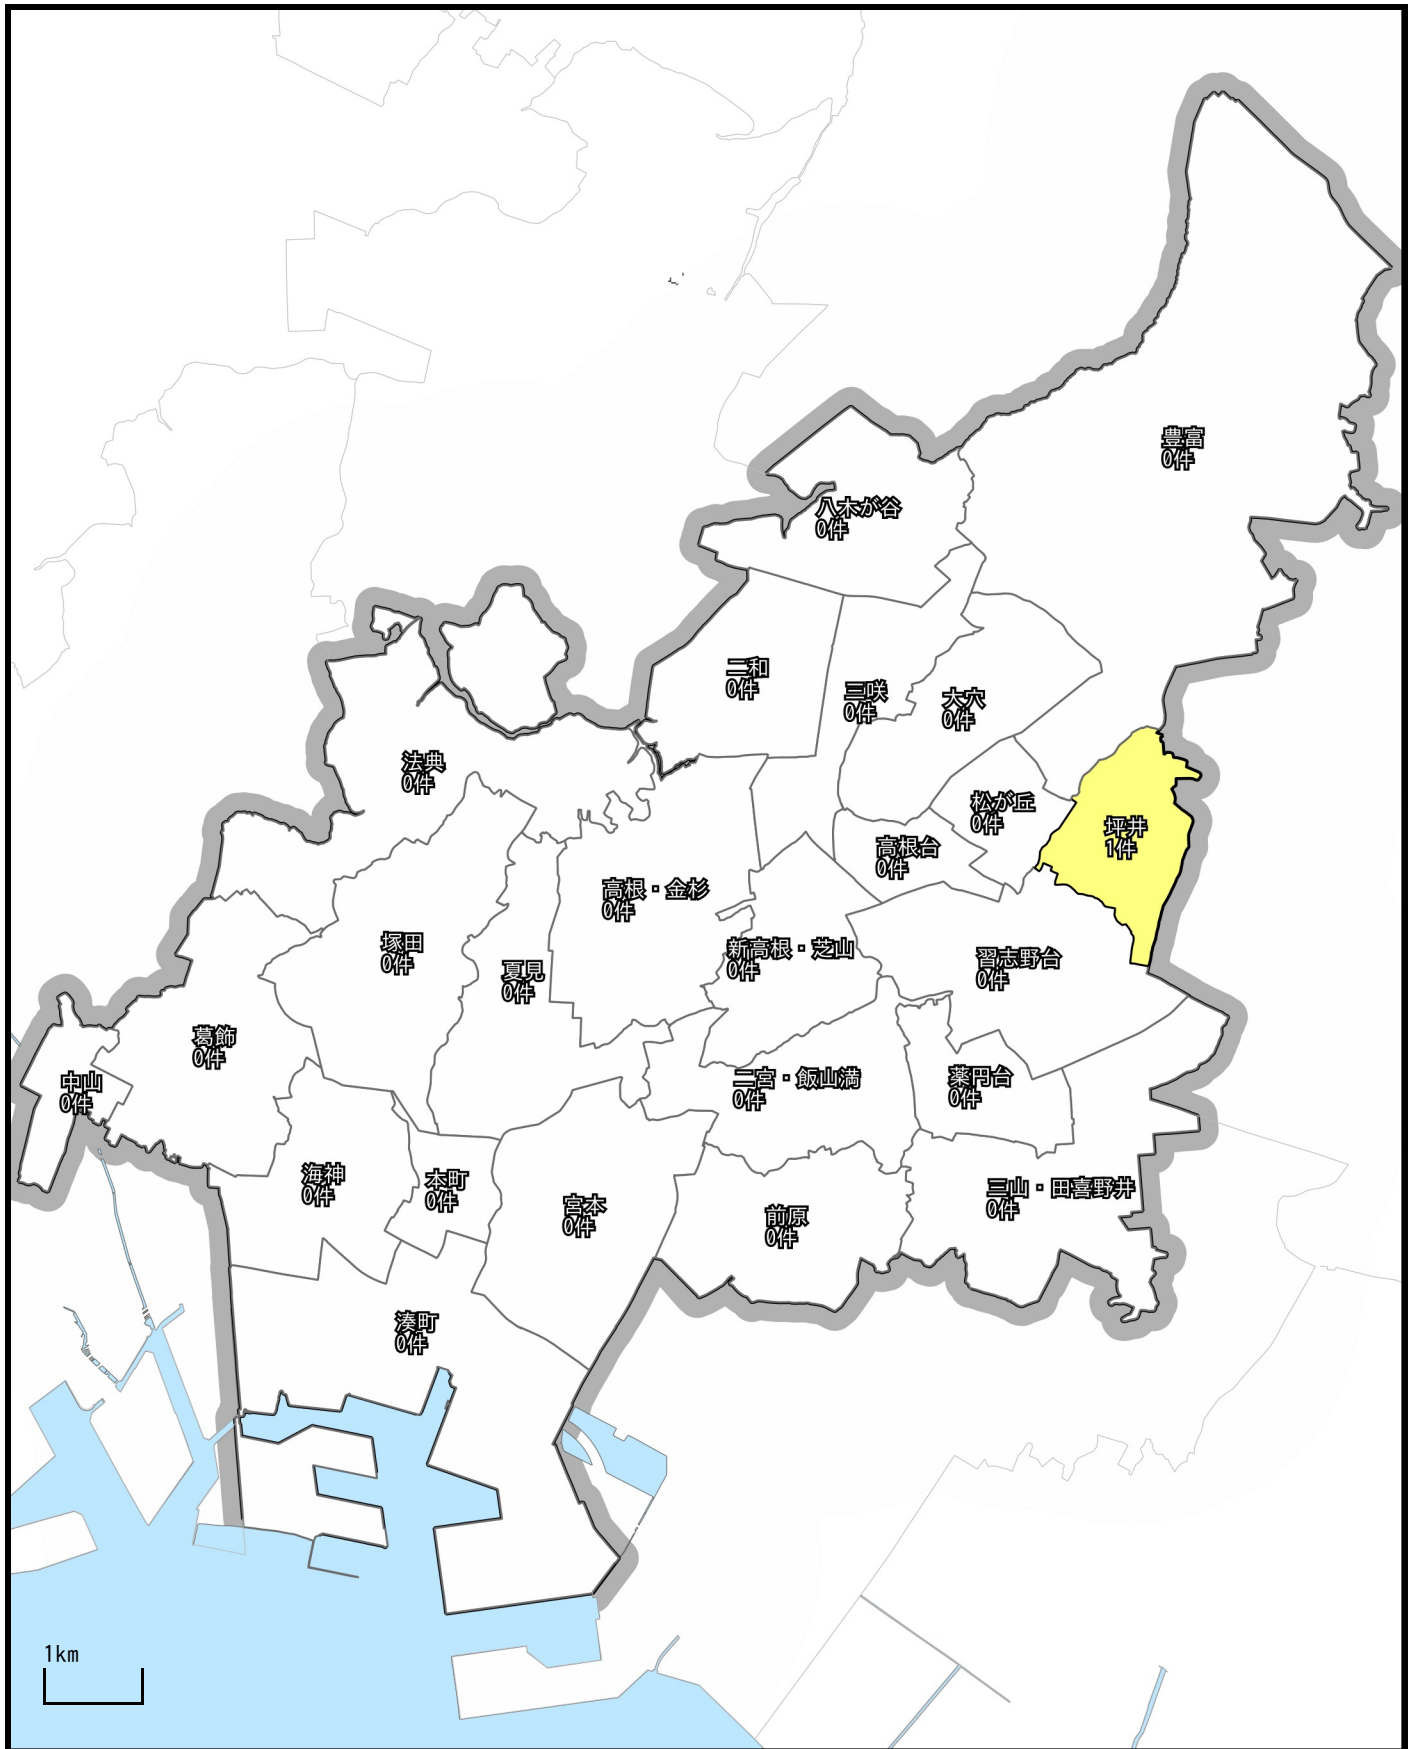

「自動車盗」の犯罪発生マップ

1 / 75000

注釈：令和6年1月末現在