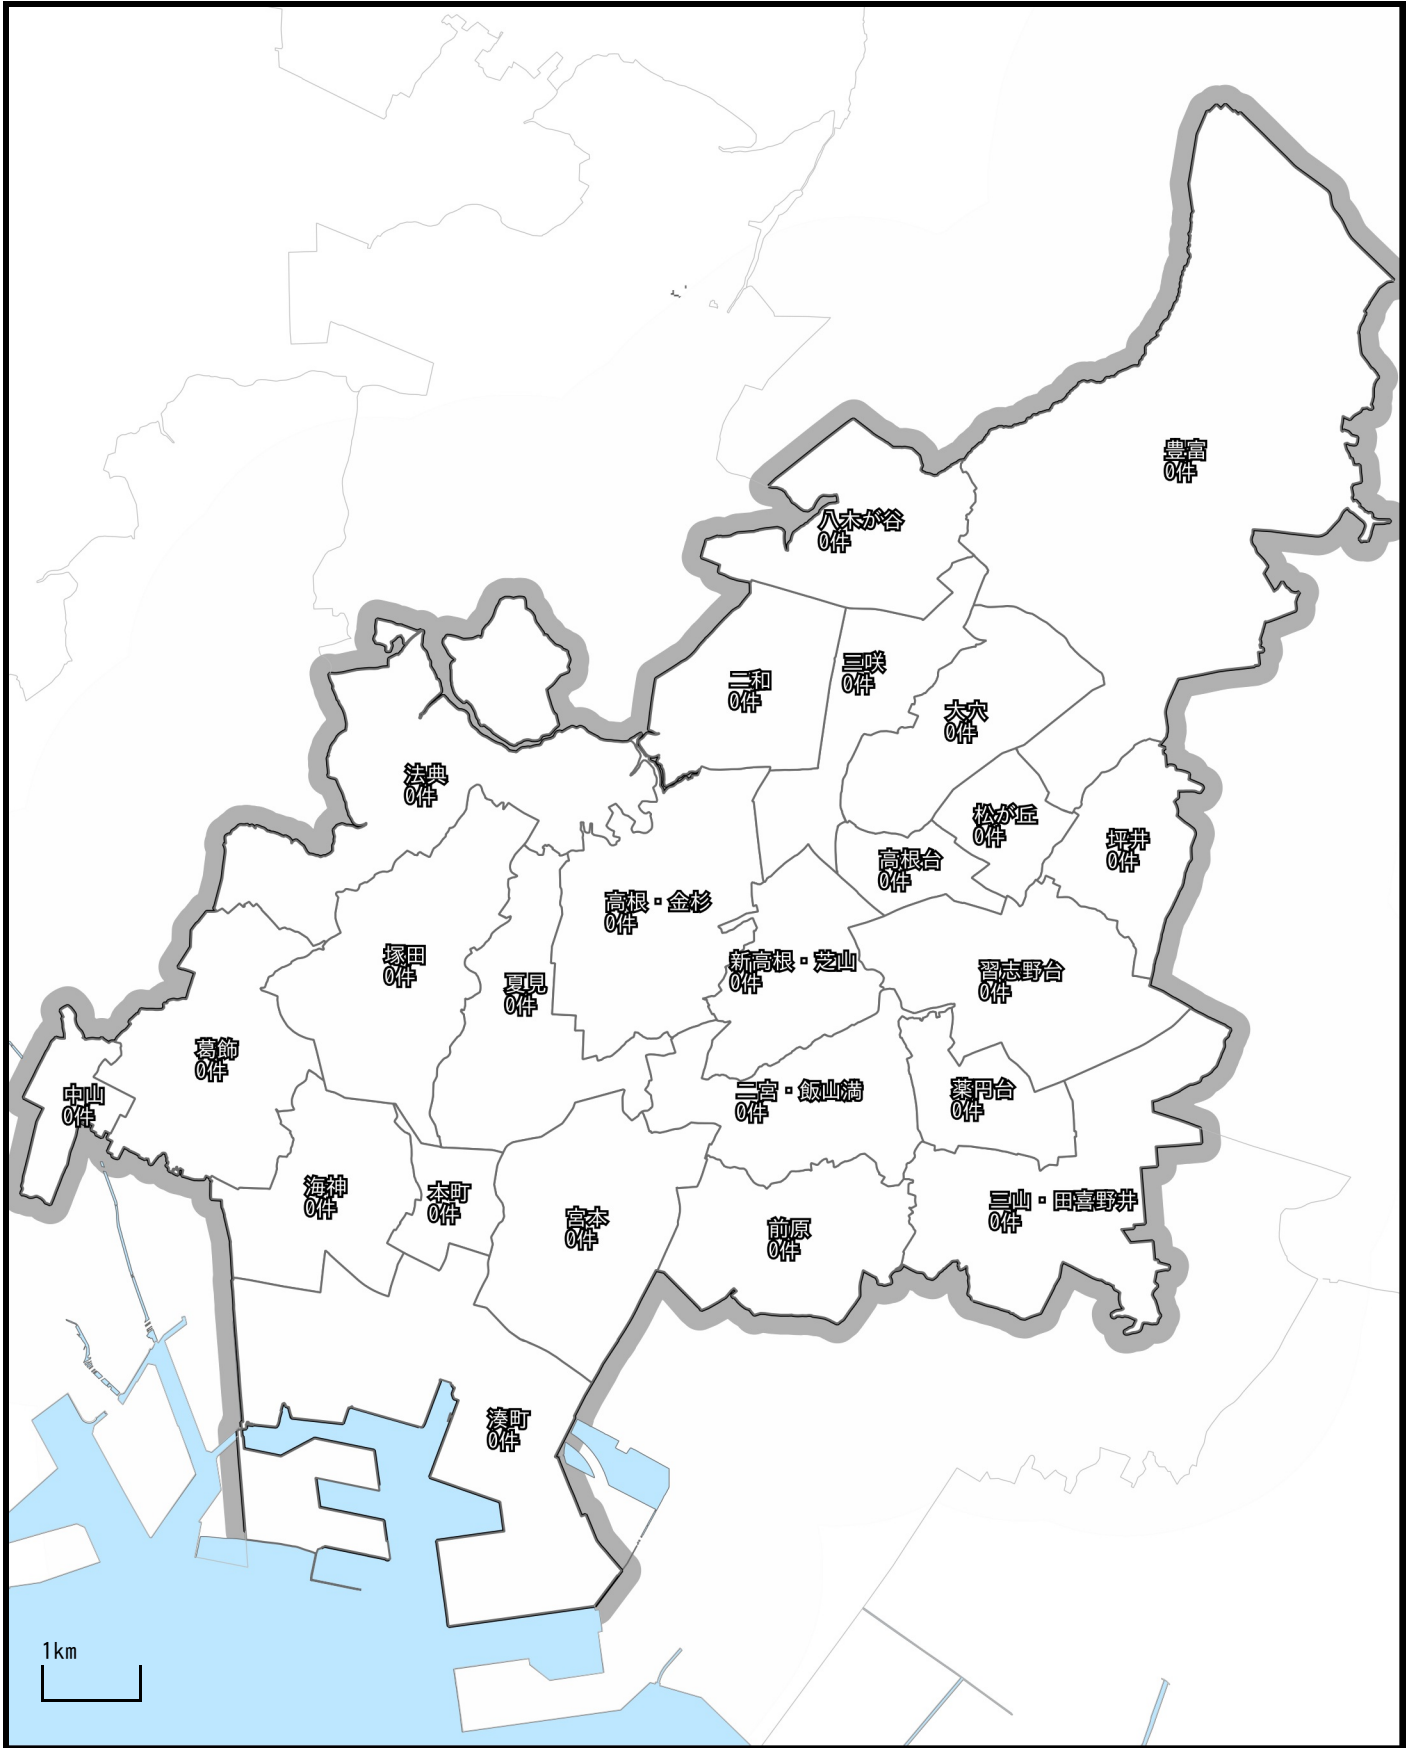

# 「ひったくり」の犯罪発生マップ

1 / 75000

注釈：令和6年1月末現在