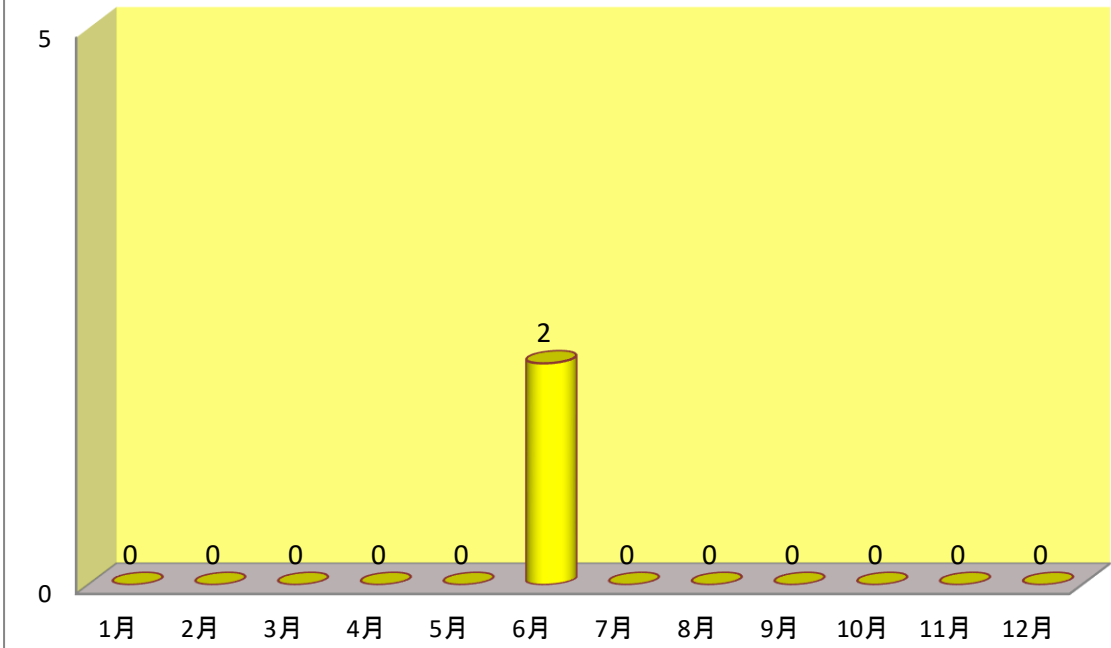

市内における各犯罪の月別発生件数 (令和5年12月末)

ひったくり

自動車盗

特殊詐欺