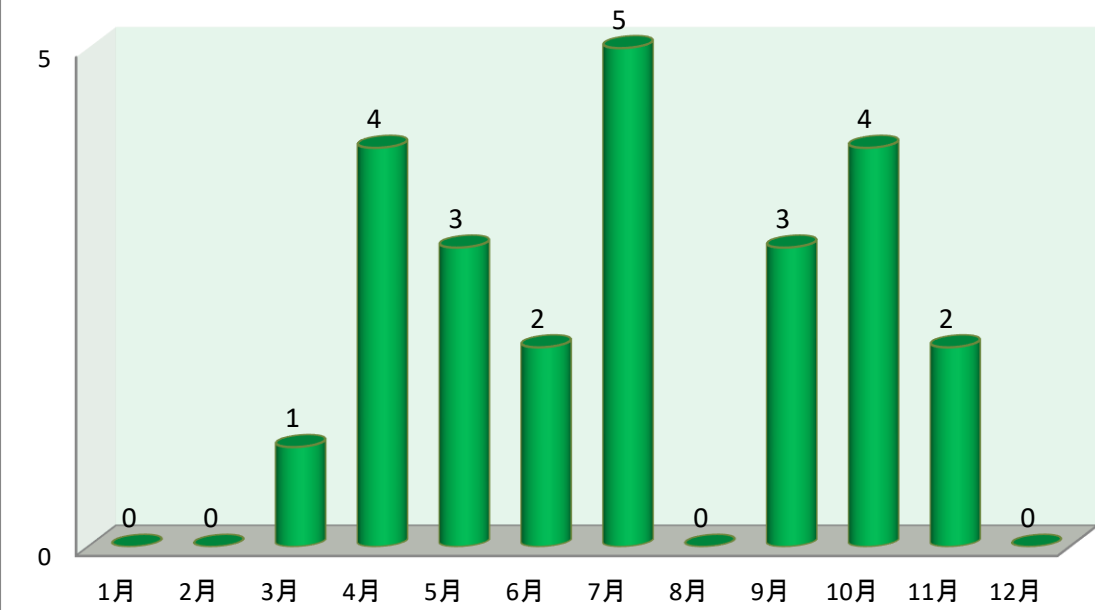

市内における各犯罪の月別発生件数 (令和5年12月末)

ひったくり

自動車盗

特殊詐欺