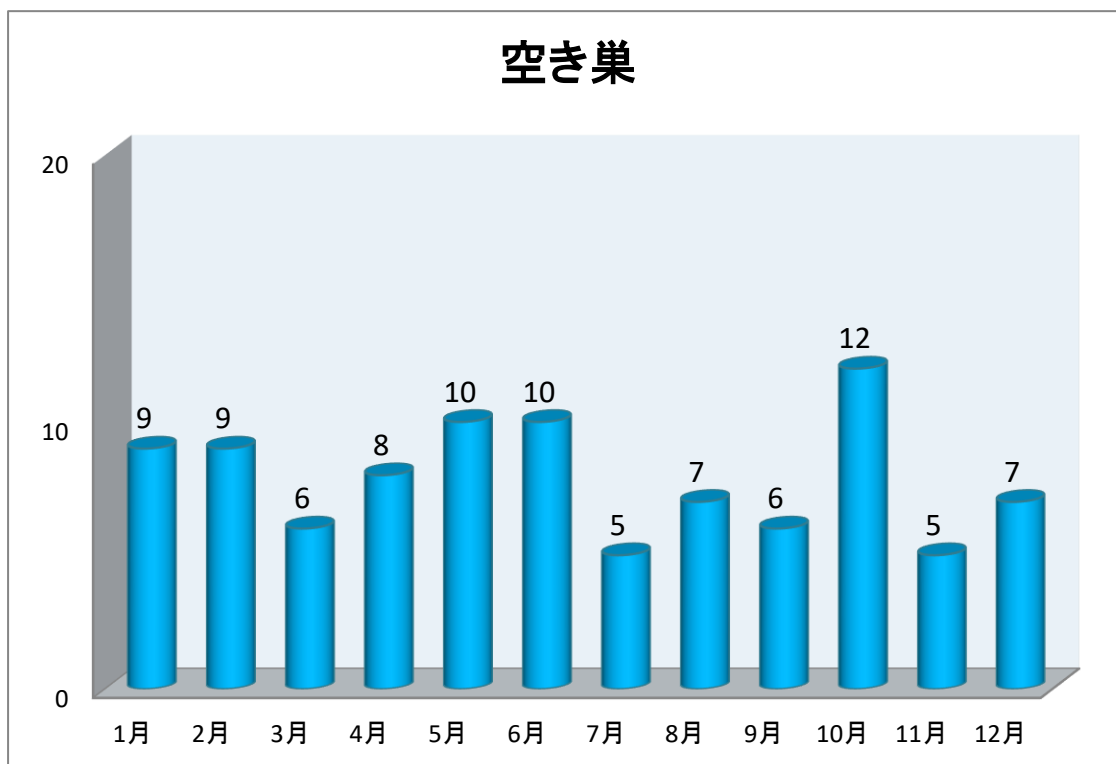

市内における各犯罪の月別発生件数 (令和5年12月末)

ひったくり

自動車盗

特殊詐欺