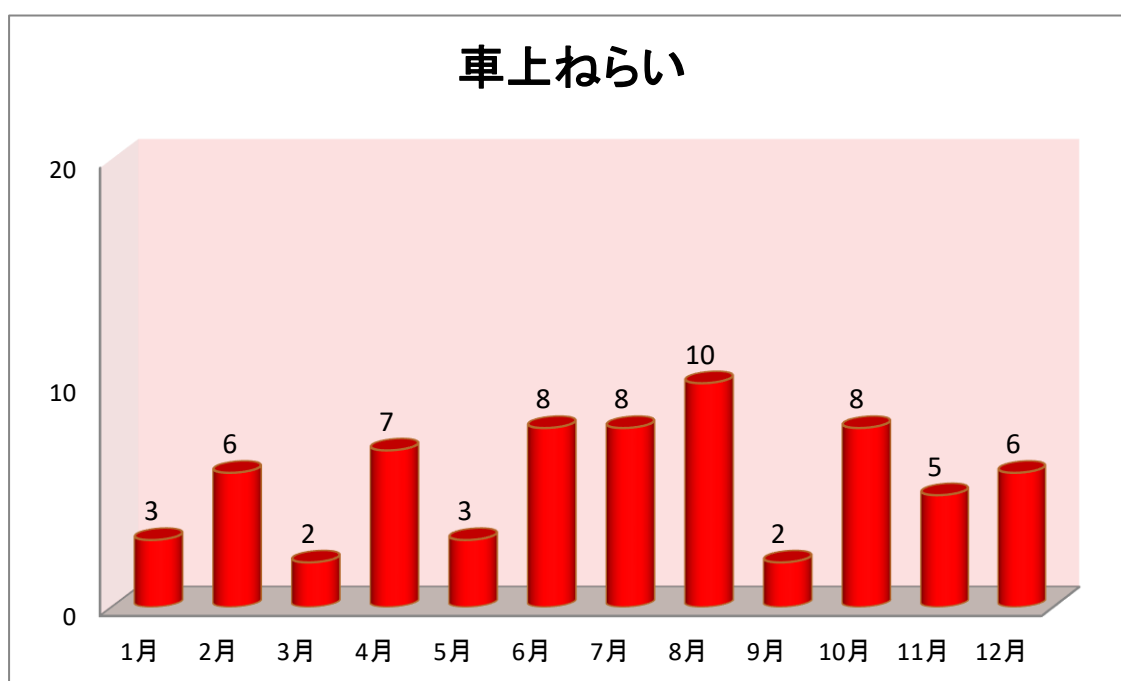

市内における各犯罪の月別発生件数 (令和5年12月末)

ひったくり

自動車盗

特殊詐欺